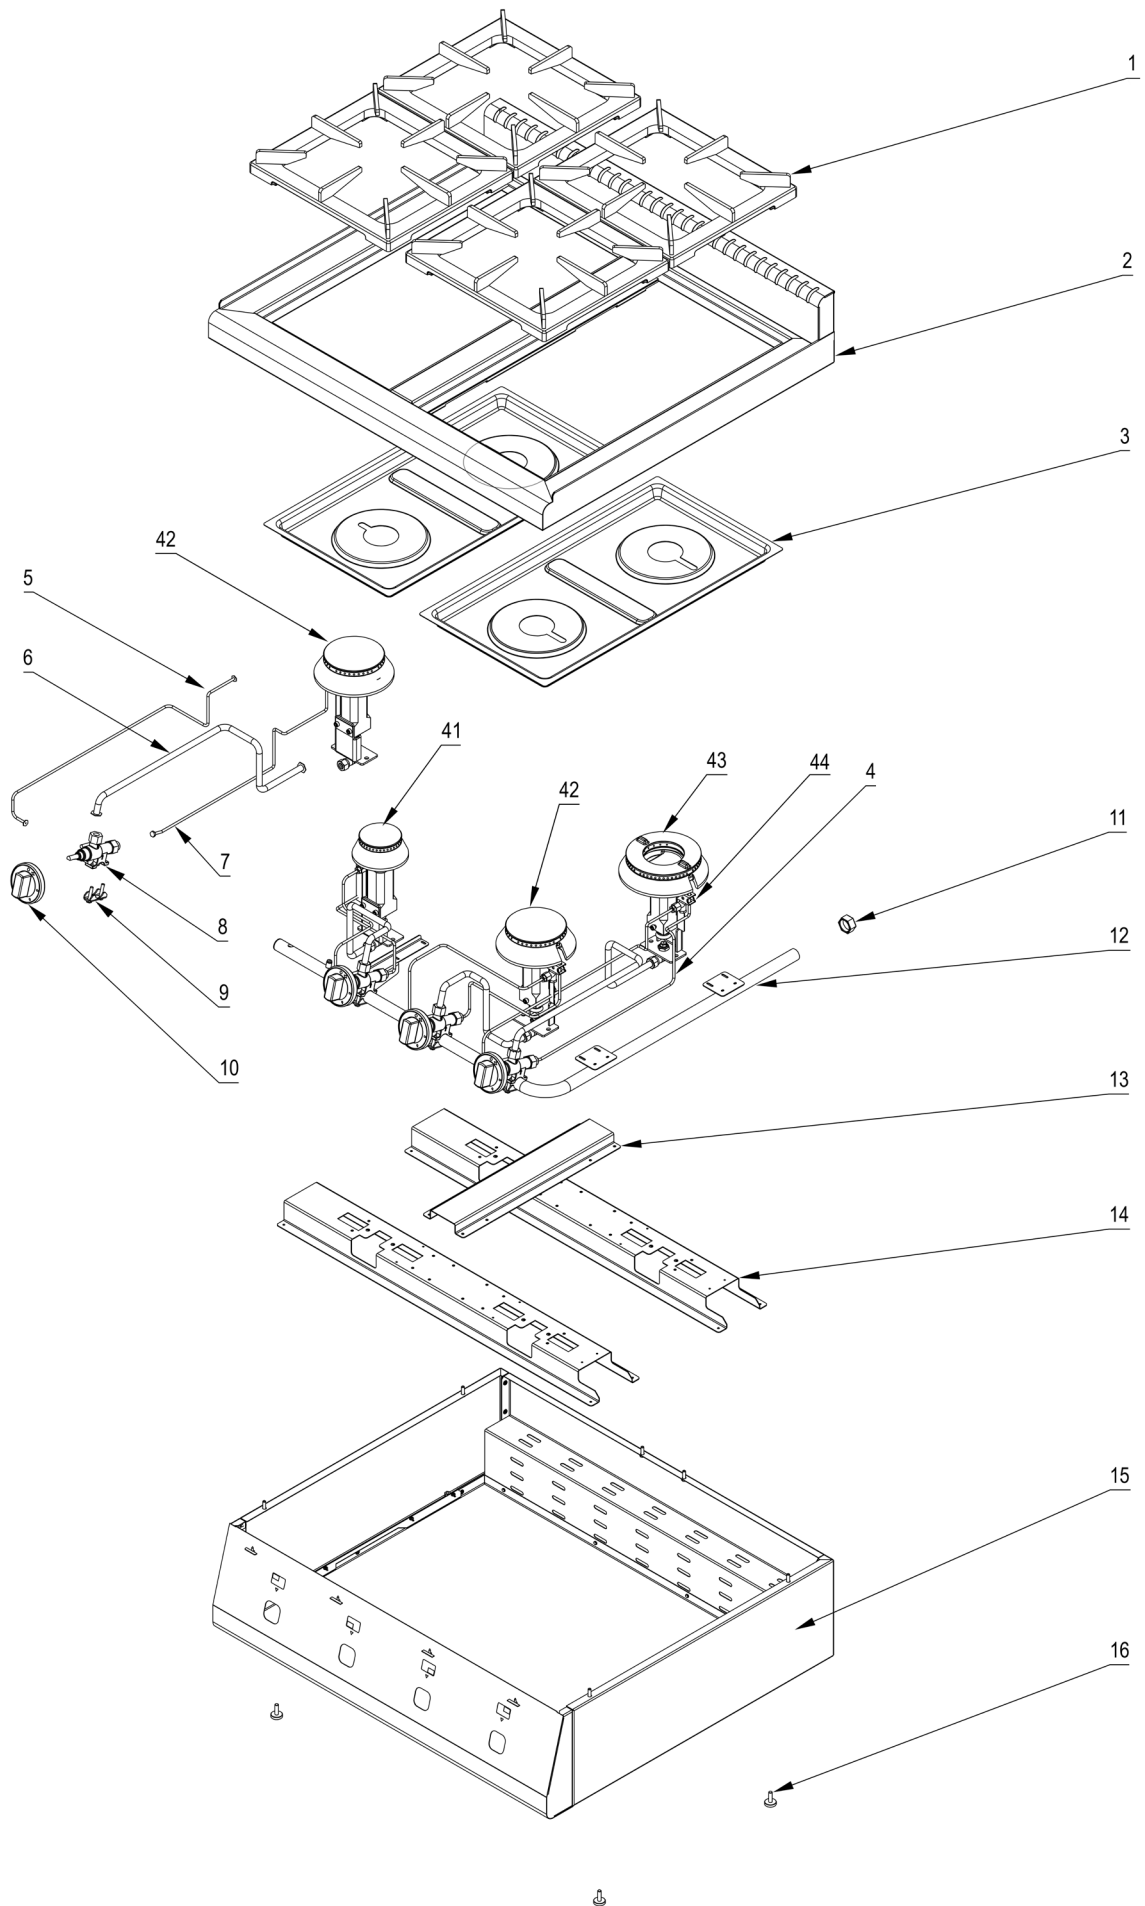

## MODEL:970613

**stalgast**

ekspert gastronomiczny

Palnik 3,5kW

Palnik 5kW

Palnik 7kW

LP.	Numer katalogowy	Nazwa części
1	V970613-01	Ruszt
2	V970613-02	Blat z kominkiem
3	V970613-03	Misa
4	V970613-04	Termopara
5	V970613-05	Rura pilota (ø6x1)
6	V970613-06	Rura zasilająca (ø10x1)
7	V970613-07	Termopara
8	V970613-08	Zawór
9	V970613-09	Klamra zaworu
10	V970613-10	Pokrętło ze skalą
11	V970613-11	Zaślepka rury
12	V970613-12	Rura 1/2"
13	V970613-13	Wspornik palnika
14	V970613-14	Wspornik palnika
15	V970613-15	Obudowa
16	V970613-16	Nóżka
17	V970613-17	Korona 3,5kW
18	V970613-18	Kielich 3,5KW
19	V970613-19	Wspornik pilota
20	V970613-20	Wspornik
21	V970613-21	Przesłona
22	V970613-22	Dysza palnika

LP.	Numer katalogowy	Nazwa części
23	V970613-23	Wspornik dyszy
24	V970613-24	Kolano
25	V970613-25	Korona 5kW
26	V970613-26	Kielich 5kW
27	V970613-27	Wspornik pilota
28	V970613-28	Wspornik
29	V970613-29	Przesłona
30	V970613-30	Dysza palnika
31	V970613-31	Wspornik dyszy
32	V970613-32	Kolano
33	V970613-33	Korona 7kW
34	V970613-34	Kielich 7kW
35	V970613-35	Wspornik pilota
36	V970613-36	Wspornik
37	V970613-37	Przesłona
38	V970613-38	Dysza palnika
39	V970613-39	Wspornik dyszy
40	V970613-40	Kolano
41	V970613-41	Palnik 3,5 kW
42	V970613-42	Palnik 5 kW
43	V970613-43	Palnik 7kW
44	V970613-44	Pilot palnika