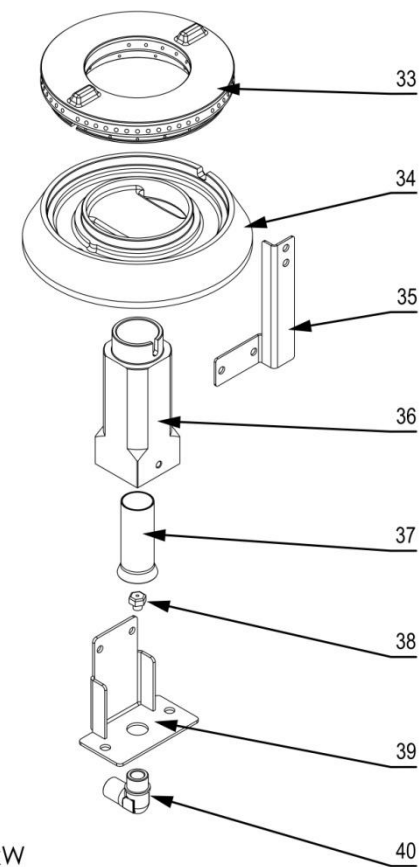

## MODEL:970613

**stalgast**

ekspert gastronomiczny

Palnik 3,5kW

Palnik 5kW

Palnik 7kW

LP.	Numer katalogowy	Nazwa części
1	V970613-01	Ruszt
2	V970613-02	Blat z kominkiem
3	V970613-03	Misa
4	V970613-04	Termopara
5	V970613-05	Rura pilota (ø6x1)
6	V970613-06	Rura zasilająca (ø10x1)
7	V970613-07	Termopara
8	V970613-08	Zawór
9	V970613-09	Klamra zaworu
10	V970613-10	Pokrętło ze skalą
11	V970613-11	Zaślepka rury
12	V970613-12	Rura 1/2"
13	V970613-13	Wspornik palnika
14	V970613-14	Wspornik palnika
15	V970613-15	Obudowa
16	V970613-16	Nóżka
17	V970613-17	Korona 3,5kW
18	V970613-18	Kielich 3,5KW
19	V970613-19	Wspornik pilota
20	V970613-20	Wspornik
21	V970613-21	Przesłona
22	V970613-22	Dysza palnika

LP.	Numer katalogowy	Nazwa części
23	V970613-23	Wspornik dyszy
24	V970613-24	Kolano
25	V970613-25	Korona 5kW
26	V970613-26	Kielich 5kW
27	V970613-27	Wspornik pilota
28	V970613-28	Wspornik
29	V970613-29	Przesłona
30	V970613-30	Dysza palnika
31	V970613-31	Wspornik dyszy
32	V970613-32	Kolano
33	V970613-33	Korona 7kW
34	V970613-34	Kielich 7kW
35	V970613-35	Wspornik pilota
36	V970613-36	Wspornik
37	V970613-37	Przesłona
38	V970613-38	Dysza palnika
39	V970613-39	Wspornik dyszy
40	V970613-40	Kolano
41	V970613-41	Palnik 3,5 kW
42	V970613-42	Palnik 5 kW
43	V970613-43	Palnik 7kW
44	V970613-44	Pilot palnika