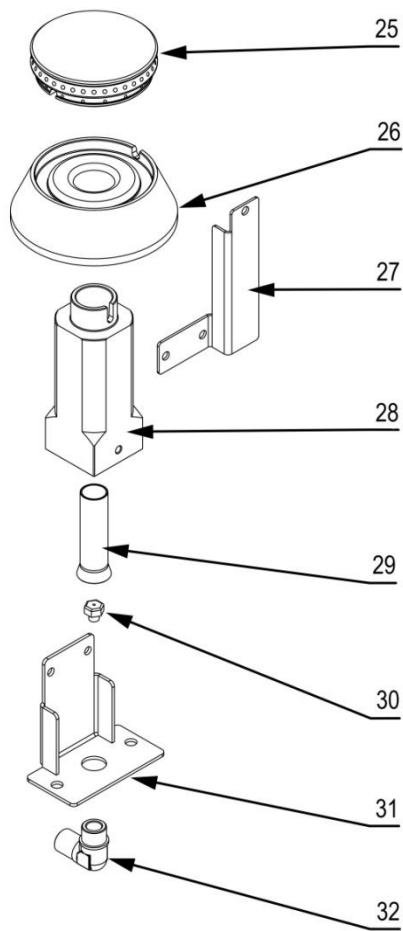

## MODEL:970613

**stalgast**

ekspert gastronomiczny

Palnik 3,5kW

Palnik 5kW

Palnik 7kW

LP.	Numer katalogowy	Nazwa części
1	V970613-01	Ruszt
2	V970613-02	Blat z kominkiem
3	V970613-03	Misa
4	V970613-04	Termopara
5	V970613-05	Rura pilota (ø6x1)
6	V970613-06	Rura zasilająca (ø10x1)
7	V970613-07	Termopara
8	V970613-08	Zawór
9	V970613-09	Klamra zaworu
10	V970613-10	Pokrętło ze skalą
11	V970613-11	Zaślepka rury
12	V970613-12	Rura 1/2"
13	V970613-13	Wspornik palnika
14	V970613-14	Wspornik palnika
15	V970613-15	Obudowa
16	V970613-16	Nóżka
17	V970613-17	Korona 3,5kW
18	V970613-18	Kielich 3,5KW
19	V970613-19	Wspornik pilota
20	V970613-20	Wspornik
21	V970613-21	Przesłona
22	V970613-22	Dysza palnika

LP.	Numer katalogowy	Nazwa części
23	V970613-23	Wspornik dyszy
24	V970613-24	Kolano
25	V970613-25	Korona 5kW
26	V970613-26	Kielich 5kW
27	V970613-27	Wspornik pilota
28	V970613-28	Wspornik
29	V970613-29	Przesłona
30	V970613-30	Dysza palnika
31	V970613-31	Wspornik dyszy
32	V970613-32	Kolano
33	V970613-33	Korona 7kW
34	V970613-34	Kielich 7kW
35	V970613-35	Wspornik pilota
36	V970613-36	Wspornik
37	V970613-37	Przesłona
38	V970613-38	Dysza palnika
39	V970613-39	Wspornik dyszy
40	V970613-40	Kolano
41	V970613-41	Palnik 3,5 kW
42	V970613-42	Palnik 5 kW
43	V970613-43	Palnik 7kW
44	V970613-44	Pilot palnika