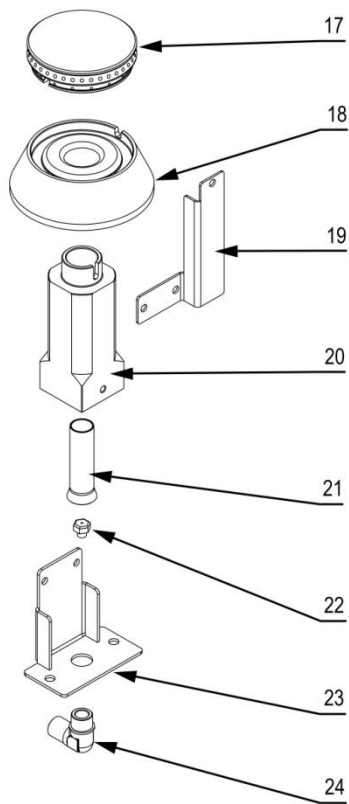

## MODEL:970613

**stalgast**

ekspert gastronomiczny

Palnik 3,5kW

Palnik 5kW

Palnik 7kW

LP.	Numer katalogowy	Nazwa części
1	V970613-01	Ruszt
2	V970613-02	Blat z kominkiem
3	V970613-03	Misa
4	V970613-04	Termopara
5	V970613-05	Rura pilota (ø6x1)
6	V970613-06	Rura zasilająca (ø10x1)
7	V970613-07	Termopara
8	V970613-08	Zawór
9	V970613-09	Klamra zaworu
10	V970613-10	Pokrętło ze skalą
11	V970613-11	Zaślepka rury
12	V970613-12	Rura 1/2"
13	V970613-13	Wspornik palnika
14	V970613-14	Wspornik palnika
15	V970613-15	Obudowa
16	V970613-16	Nóżka
17	V970613-17	Korona 3,5kW
18	V970613-18	Kielich 3,5KW
19	V970613-19	Wspornik pilota
20	V970613-20	Wspornik
21	V970613-21	Przesłona
22	V970613-22	Dysza palnika

LP.	Numer katalogowy	Nazwa części
23	V970613-23	Wspornik dyszy
24	V970613-24	Kolano
25	V970613-25	Korona 5kW
26	V970613-26	Kielich 5kW
27	V970613-27	Wspornik pilota
28	V970613-28	Wspornik
29	V970613-29	Przesłona
30	V970613-30	Dysza palnika
31	V970613-31	Wspornik dyszy
32	V970613-32	Kolano
33	V970613-33	Korona 7kW
34	V970613-34	Kielich 7kW
35	V970613-35	Wspornik pilota
36	V970613-36	Wspornik
37	V970613-37	Przesłona
38	V970613-38	Dysza palnika
39	V970613-39	Wspornik dyszy
40	V970613-40	Kolano
41	V970613-41	Palnik 3,5 kW
42	V970613-42	Palnik 5 kW
43	V970613-43	Palnik 7kW
44	V970613-44	Pilot palnika