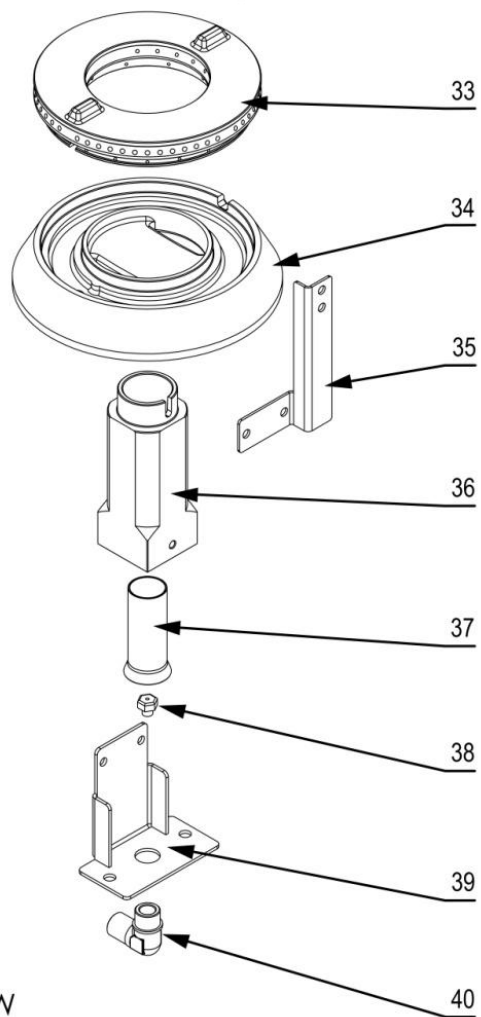

stalgast

ekspert gastronomiczny

RYSUNEK ZŁOŻENIOWY

V2.0 04-2015

Kuchnia nastawna gazowa

MODEL:970621

stalgast

ekspert gastronomiczny

Palnik 3,5kW

Palnik 5kW

Palnik 7kW

LP.	Numer katalogowy	Nazwa części
1	V970621-01	Ruszt
2	V970621-02	Blat z kominkiem
3	V970621-03	Misa
4	V970621-04	Termopara
5	V970621-05	Rura pilota (ø6x1)
6	V970621-06	Rura zasilająca (ø10x1)
7	V970621-07	Termopara
8	V970621-08	Zawór
9	V970621-09	Klamra zaworu
10	V970621-10	Pokrętko ze skalą
11	V970621-11	Zaślepka rury
12	V970621-12	Rura 1/2"
13	V970621-13	Wspornik palnika
14	V970621-14	Wspornik palnika
15	V970621-15	Obudowa
16	V970621-16	Nóżka
17	V970621-17	Korona 3,5kW
18	V970621-18	Kielich 3,5KW
19	V970621-19	Wspornik pilota
20	V970621-20	Wspornik
21	V970621-21	Przesłona
22	V970621-22	Dysza palnika
23	V970621-23	Wspornik dyszy
24	V970621-24	Kolano
25	V970621-25	Korona 5kW
26	V970621-26	Kielich 5kW
27	V970621-27	Wspornik pilota
28	V970621-28	Wspornik
29	V970621-29	Przesłona
30	V970621-30	Dysza palnika
31	V970621-31	Wspornik dyszy
32	V970621-32	Kolano
33	V970621-33	Korona 7kW
34	V970621-34	Kielich 7kW
35	V970621-35	Wspornik pilota
36	V970621-36	Wspornik
37	V970621-37	Przesłona
38	V970621-38	Dysza palnika
39	V970621-39	Wspornik dyszy
40	V970621-40	Kolano
41	V970621-41	Palnik 3,5 kW
42	V970621-42	Palnik 5 kW
43	V970621-43	Palnik 7 kW
44	V970621-44	Pilot palnika