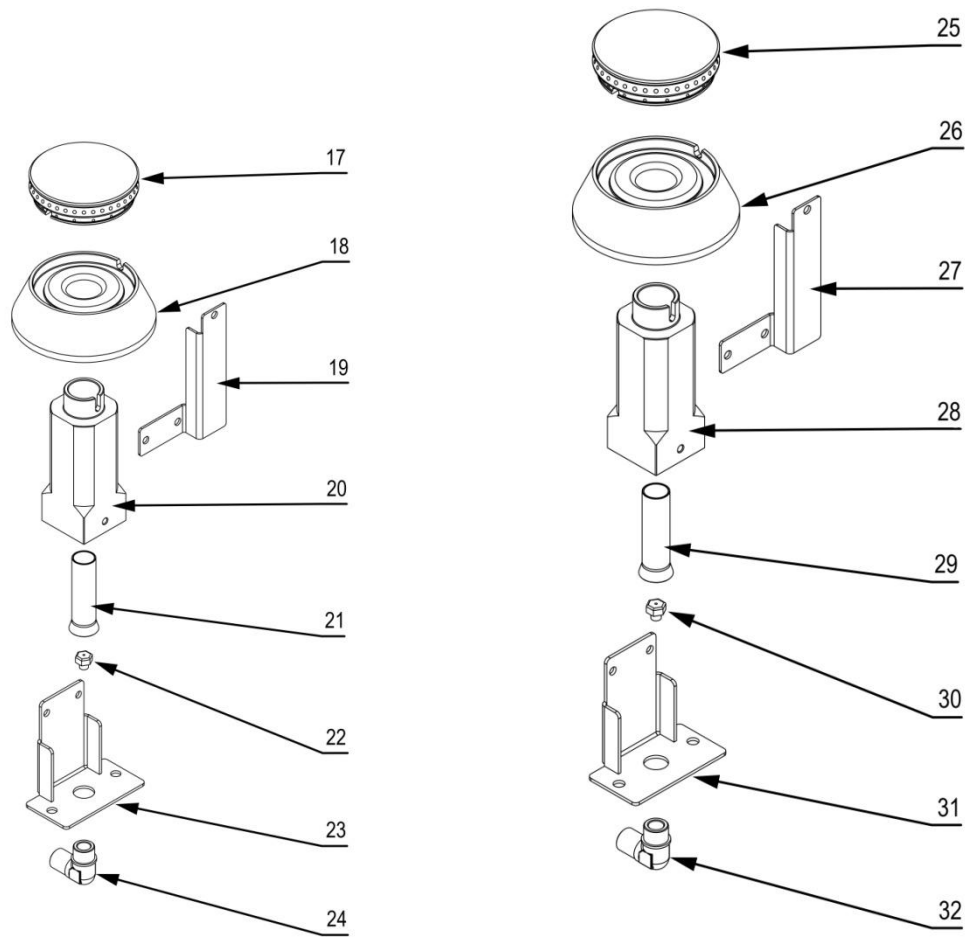

stalgast

ekspert gastronomiczny

RYSUNEK ZŁOŻENIOWY

V2.0 04-2015

Kuchnia nastawna gazowa

MODEL:970621

stalgast

ekspert gastronomiczny

Palnik 3,5kW

Palnik 5kW

Palnik 7kW

LP.	Numer katalogowy	Nazwa części
1	V970621-01	Ruszt
2	V970621-02	Blat z kominkiem
3	V970621-03	Misa
4	V970621-04	Termopara
5	V970621-05	Rura pilota (ø6x1)
6	V970621-06	Rura zasilająca (ø10x1)
7	V970621-07	Termopara
8	V970621-08	Zawór
9	V970621-09	Klamra zaworu
10	V970621-10	Pokrętko ze skalą
11	V970621-11	Zaślepka rury
12	V970621-12	Rura 1/2"
13	V970621-13	Wspornik palnika
14	V970621-14	Wspornik palnika
15	V970621-15	Obudowa
16	V970621-16	Nóżka
17	V970621-17	Korona 3,5kW
18	V970621-18	Kielich 3,5KW
19	V970621-19	Wspornik pilota
20	V970621-20	Wspornik
21	V970621-21	Przesłona
22	V970621-22	Dysza palnika
23	V970621-23	Wspornik dyszy
24	V970621-24	Kolano
25	V970621-25	Korona 5kW
26	V970621-26	Kielich 5kW
27	V970621-27	Wspornik pilota
28	V970621-28	Wspornik
29	V970621-29	Przesłona
30	V970621-30	Dysza palnika
31	V970621-31	Wspornik dyszy
32	V970621-32	Kolano
33	V970621-33	Korona 7kW
34	V970621-34	Kielich 7kW
35	V970621-35	Wspornik pilota
36	V970621-36	Wspornik
37	V970621-37	Przesłona
38	V970621-38	Dysza palnika
39	V970621-39	Wspornik dyszy
40	V970621-40	Kolano
41	V970621-41	Palnik 3,5 kW
42	V970621-42	Palnik 5 kW
43	V970621-43	Palnik 7 kW
44	V970621-44	Pilot palnika