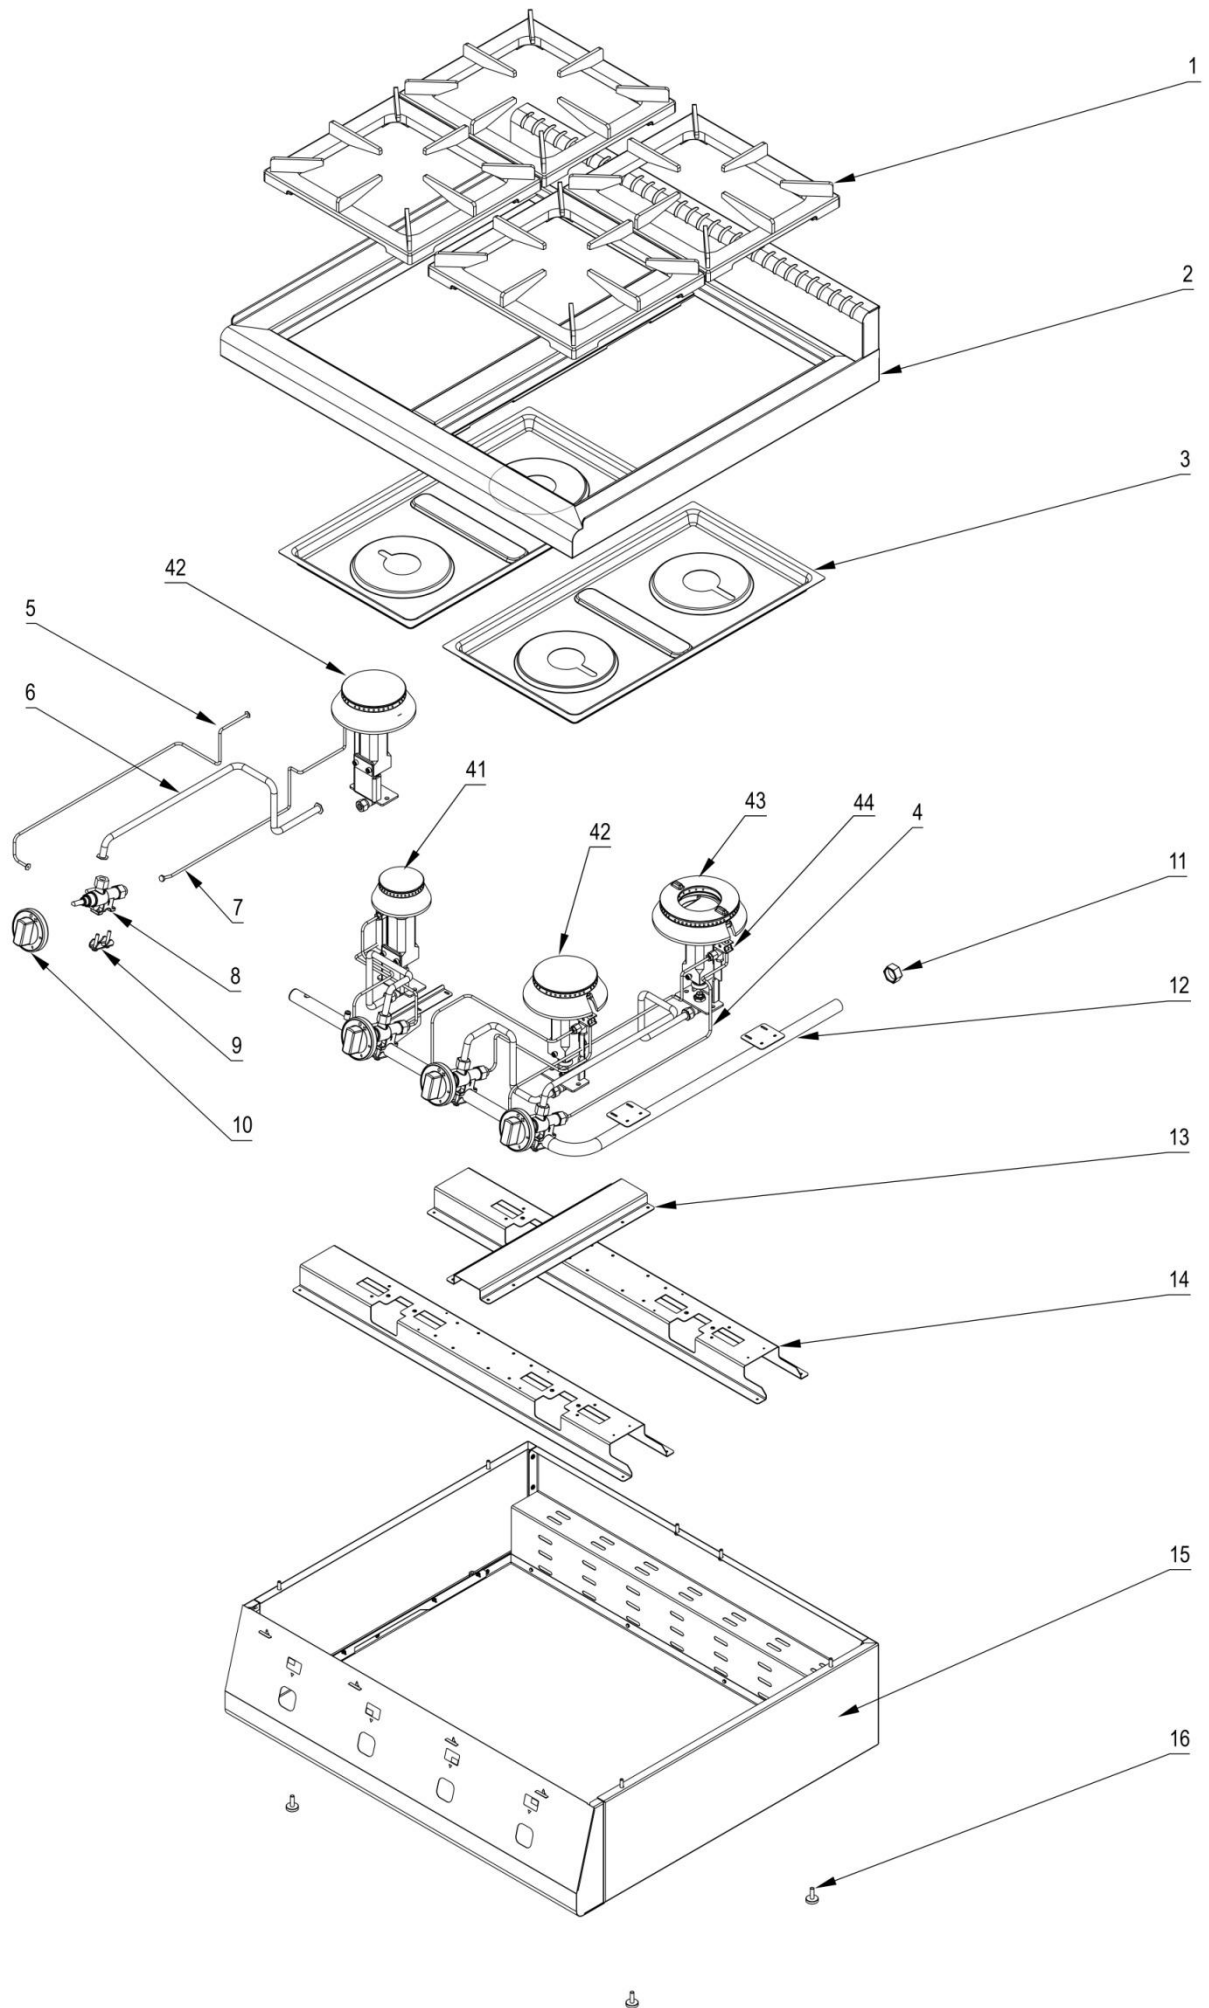

stalgast

ekspert gastronomiczny

RYSUNEK ZŁOŻENIOWY

V2.0 04-2015

Kuchnia nastawna gazowa

MODEL:970621

stalgast

ekspert gastronomiczny

Palnik 3,5kW

Palnik 5kW

Palnik 7kW

LP.	Numer katalogowy	Nazwa części
1	V970621-01	Ruszt
2	V970621-02	Blat z kominkiem
3	V970621-03	Misa
4	V970621-04	Termopara
5	V970621-05	Rura pilota (ø6x1)
6	V970621-06	Rura zasilająca (ø10x1)
7	V970621-07	Termopara
8	V970621-08	Zawór
9	V970621-09	Klamra zaworu
10	V970621-10	Pokrętko ze skalą
11	V970621-11	Zaślepka rury
12	V970621-12	Rura 1/2"
13	V970621-13	Wspornik palnika
14	V970621-14	Wspornik palnika
15	V970621-15	Obudowa
16	V970621-16	Nóżka
17	V970621-17	Korona 3,5kW
18	V970621-18	Kielich 3,5KW
19	V970621-19	Wspornik pilota
20	V970621-20	Wspornik
21	V970621-21	Przesłona
22	V970621-22	Dysza palnika
23	V970621-23	Wspornik dyszy
24	V970621-24	Kolano
25	V970621-25	Korona 5kW
26	V970621-26	Kielich 5kW
27	V970621-27	Wspornik pilota
28	V970621-28	Wspornik
29	V970621-29	Przesłona
30	V970621-30	Dysza palnika
31	V970621-31	Wspornik dyszy
32	V970621-32	Kolano
33	V970621-33	Korona 7kW
34	V970621-34	Kielich 7kW
35	V970621-35	Wspornik pilota
36	V970621-36	Wspornik
37	V970621-37	Przesłona
38	V970621-38	Dysza palnika
39	V970621-39	Wspornik dyszy
40	V970621-40	Kolano
41	V970621-41	Palnik 3,5 kW
42	V970621-42	Palnik 5 kW
43	V970621-43	Palnik 7 kW
44	V970621-44	Pilot palnika