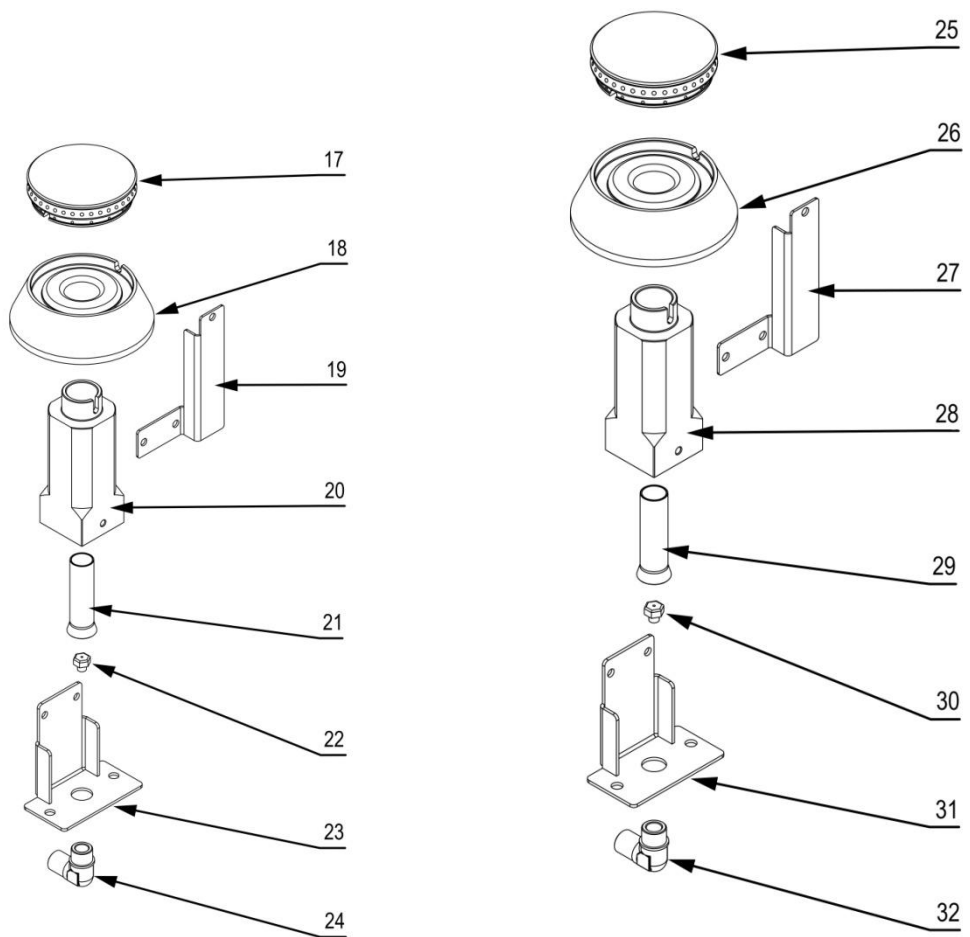

## MODEL:970623

**stalgast**  
ekspert gastronomiczny

Palnik 3,5kW

Palnik 5kW

Palnik 7kW

LP.	Numer katalogowy	Nazwa części
1	V970623-01	Ruszt
2	V970623-02	Blat z kominkiem
3	V970623-03	Misa
4	V970623-04	Termopara
5	V970623-05	Rura pilota (ϕ6x1)
6	V970623-06	Rura zasilająca (ϕ10x1)
7	V970623-07	Termopara
8	V970623-08	Zawór
9	V970623-09	Klamra zaworu
10	V970623-10	Pokrętko ze skalą
11	V970623-11	Zaślepka rury
12	V970623-12	Rura 1/2"
13	V970623-13	Wspornik palnika
14	V970623-14	Wspornik palnika
15	V970623-15	Obudowa
16	V970623-16	Nóżka
17	V970623-17	Korona 3,5kW
18	V970623-18	Kielich 3,5KW
19	V970623-19	Wspornik pilota
20	V970623-20	Wspornik
21	V970623-21	Przesłona
22	V970623-22	Dysza palnika
23	V970623-23	Wspornik dyszy
24	V970623-24	Kolano
25	V970623-25	Korona 5kW
26	V970623-26	Kielich 5kW
27	V970623-27	Wspornik pilota
28	V970623-28	Wspornik
29	V970623-29	Przesłona
30	V970623-30	Dysza palnika
31	V970623-31	Wspornik dyszy
32	V970623-32	Kolano
33	V970623-33	Korona 7kW
34	V970623-34	Kielich 7kW
35	V970623-35	Wspornik pilota
36	V970623-36	Wspornik
37	V970623-37	Przesłona
38	V970623-38	Dysza palnika
39	V970623-39	Wspornik dyszy
40	V970623-40	Kolano