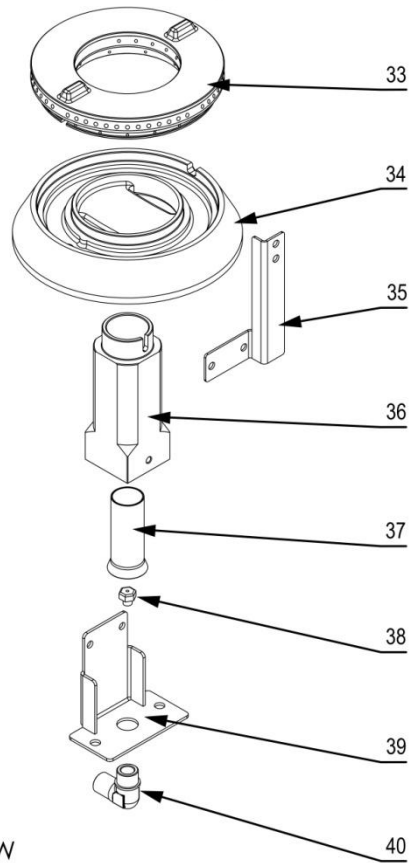

## MODEL:970623

**stalgast**  
ekspert gastronomiczny

Palnik 3,5kW

Palnik 5kW

Palnik 7kW

LP.	Numer katalogowy	Nazwa części
1	V970623-01	Ruszt
2	V970623-02	Blat z kominkiem
3	V970623-03	Misa
4	V970623-04	Termopara
5	V970623-05	Rura pilota (ϕ6x1)
6	V970623-06	Rura zasilająca (ϕ10x1)
7	V970623-07	Termopara
8	V970623-08	Zawór
9	V970623-09	Klamra zaworu
10	V970623-10	Pokrętko ze skalą
11	V970623-11	Zaślepka rury
12	V970623-12	Rura 1/2"
13	V970623-13	Wspornik palnika
14	V970623-14	Wspornik palnika
15	V970623-15	Obudowa
16	V970623-16	Nóżka
17	V970623-17	Korona 3,5kW
18	V970623-18	Kielich 3,5KW
19	V970623-19	Wspornik pilota
20	V970623-20	Wspornik
21	V970623-21	Przesłona
22	V970623-22	Dysza palnika
23	V970623-23	Wspornik dyszy
24	V970623-24	Kolano
25	V970623-25	Korona 5kW
26	V970623-26	Kielich 5kW
27	V970623-27	Wspornik pilota
28	V970623-28	Wspornik
29	V970623-29	Przesłona
30	V970623-30	Dysza palnika
31	V970623-31	Wspornik dyszy
32	V970623-32	Kolano
33	V970623-33	Korona 7kW
34	V970623-34	Kielich 7kW
35	V970623-35	Wspornik pilota
36	V970623-36	Wspornik
37	V970623-37	Przesłona
38	V970623-38	Dysza palnika
39	V970623-39	Wspornik dyszy
40	V970623-40	Kolano