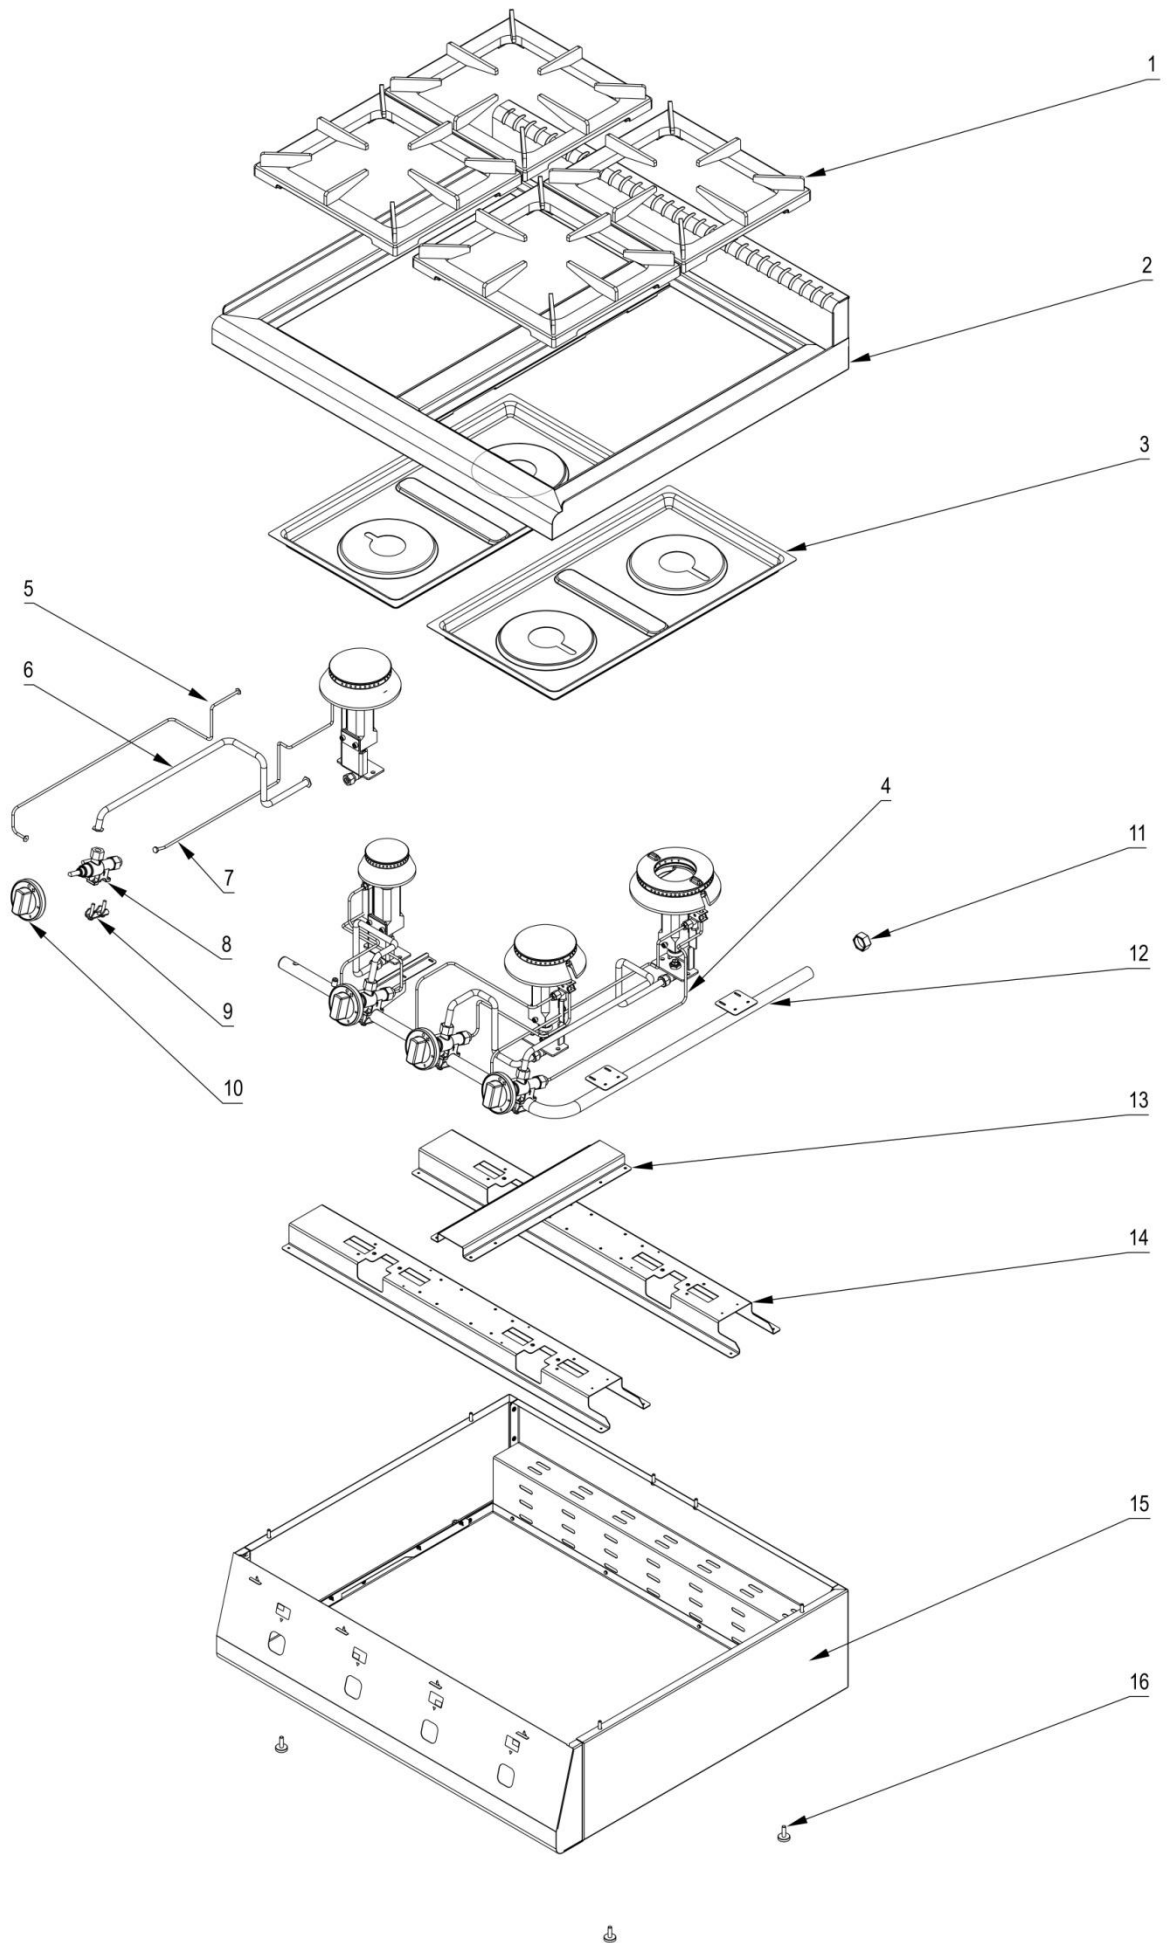

# Kuchnia nastawna gazowa

## MODEL:970623

**stalgast**  
ekspert gastronomiczny

Palnik 3,5kW

Palnik 5kW

Palnik 7kW

LP.	Numer katalogowy	Nazwa części
1	V970623-01	Ruszt
2	V970623-02	Blat z kominkiem
3	V970623-03	Misa
4	V970623-04	Termopara
5	V970623-05	Rura pilota (ϕ6x1)
6	V970623-06	Rura zasilająca (ϕ10x1)
7	V970623-07	Termopara
8	V970623-08	Zawór
9	V970623-09	Klamra zaworu
10	V970623-10	Pokrętko ze skalą
11	V970623-11	Zaślepka rury
12	V970623-12	Rura 1/2"
13	V970623-13	Wspornik palnika
14	V970623-14	Wspornik palnika
15	V970623-15	Obudowa
16	V970623-16	Nóżka
17	V970623-17	Korona 3,5kW
18	V970623-18	Kielich 3,5KW
19	V970623-19	Wspornik pilota
20	V970623-20	Wspornik
21	V970623-21	Przesłona
22	V970623-22	Dysza palnika
23	V970623-23	Wspornik dyszy
24	V970623-24	Kolano
25	V970623-25	Korona 5kW
26	V970623-26	Kielich 5kW
27	V970623-27	Wspornik pilota
28	V970623-28	Wspornik
29	V970623-29	Przesłona
30	V970623-30	Dysza palnika
31	V970623-31	Wspornik dyszy
32	V970623-32	Kolano
33	V970623-33	Korona 7kW
34	V970623-34	Kielich 7kW
35	V970623-35	Wspornik pilota
36	V970623-36	Wspornik
37	V970623-37	Przesłona
38	V970623-38	Dysza palnika
39	V970623-39	Wspornik dyszy
40	V970623-40	Kolano