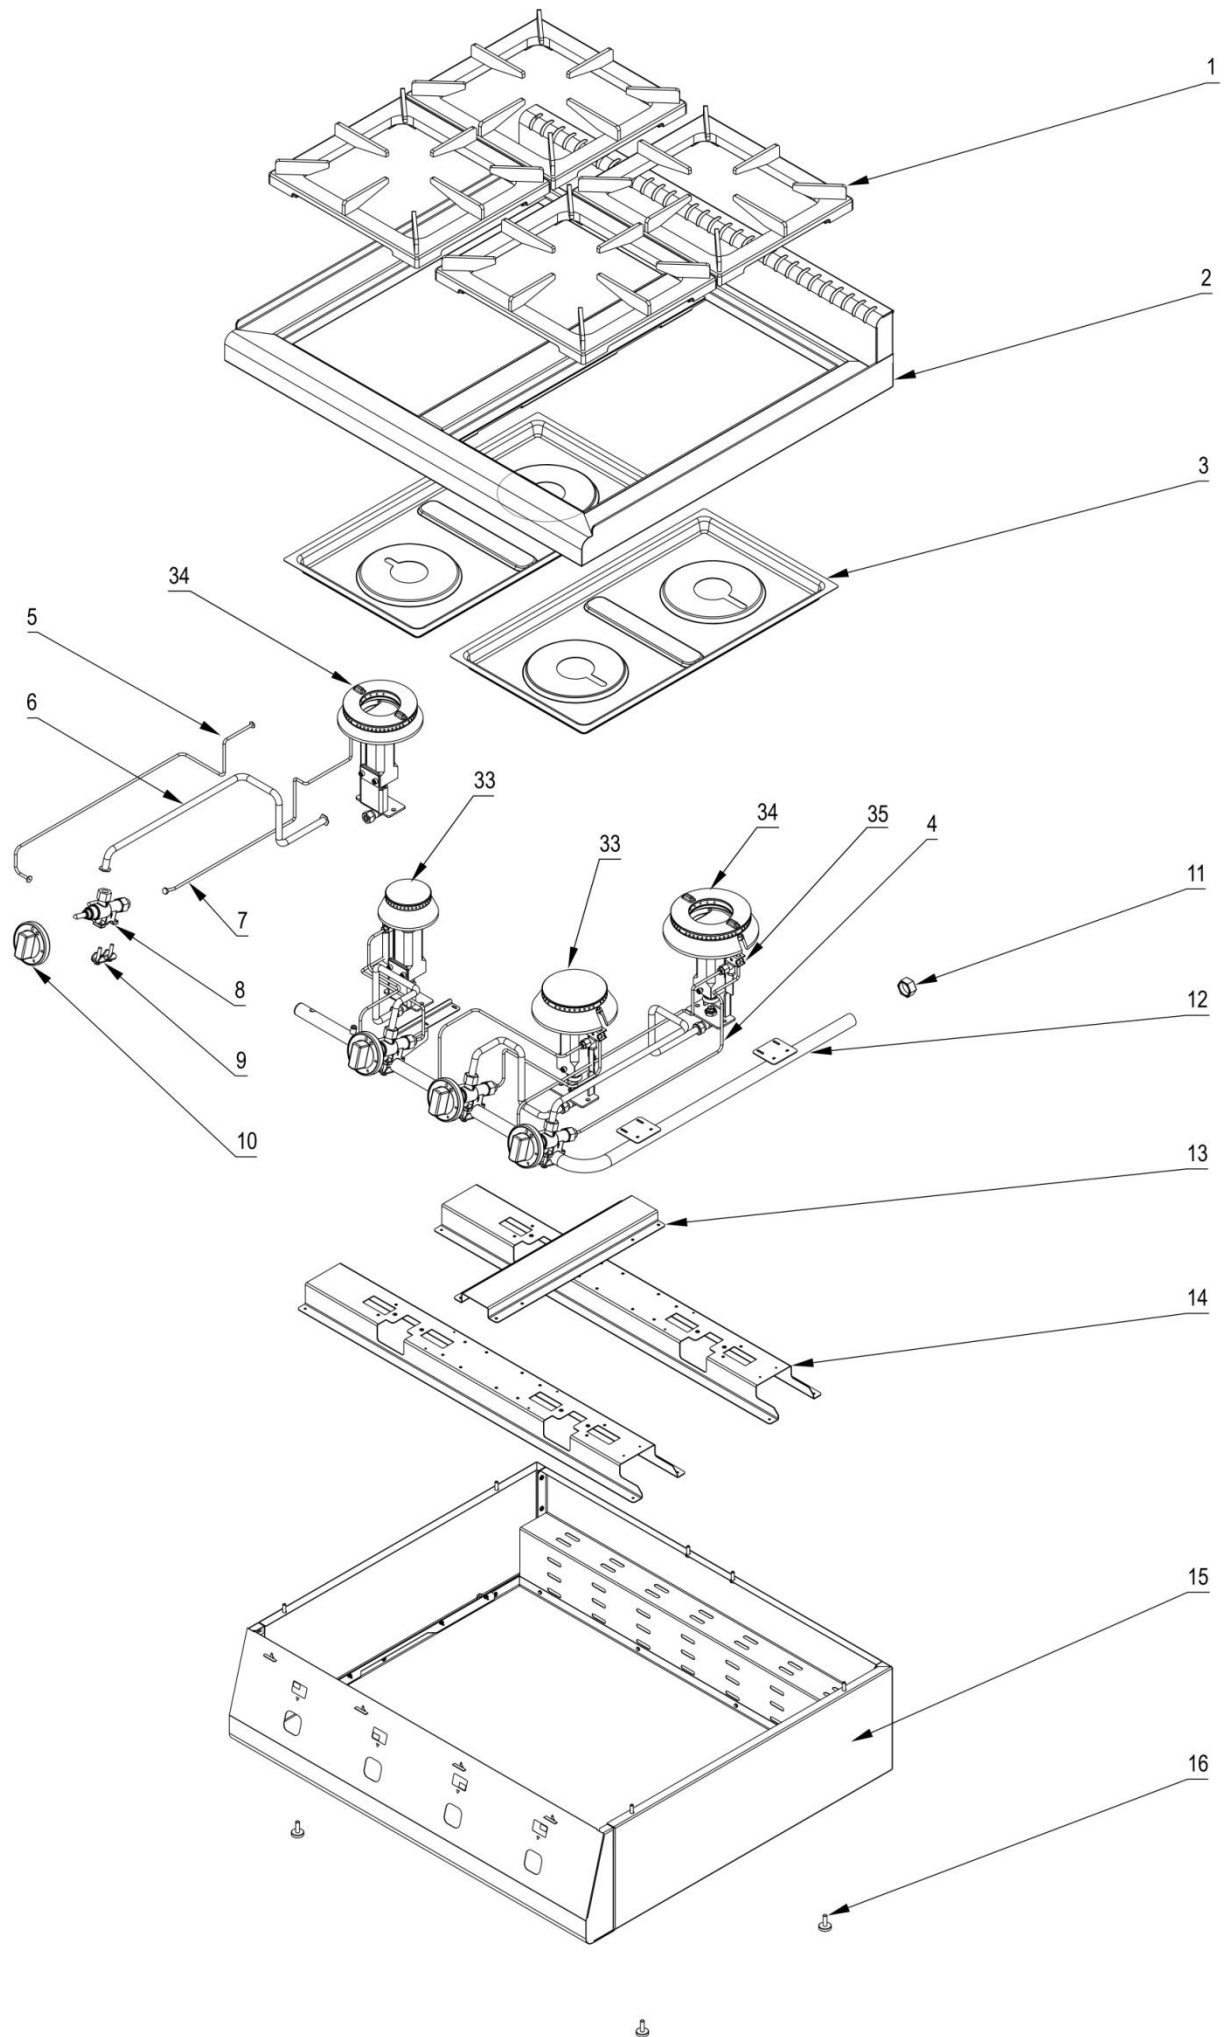

stalgast

ekspert gastronomiczny

RYSUNEK ZŁOŻENIOWY

V2.0 04-2015

Kuchnia nastawna gazowa

MODEL: 970633

stalgast

ekspert gastronomiczny

Palnik 5kW

Palnik 7kW

LP.	Numer katalogowy	Nazwa części
1	V970633-01	Ruszt
2	V970633-02	Blat z kominkiem
3	V970633-03	Misa
4	V970633-04	Termopara
5	V970633-05	Rura pilota (ø6x1)
6	V970633-06	Rura zasilająca (ø10x1)
7	V970633-07	Termopara
8	V970633-08	Zawór
9	V970633-09	Klamra zaworu
10	V970633-10	Pokrętko ze skalą
11	V970633-11	Zaślepka rury
12	V970633-12	Rura 1/2"
13	V970633-13	Wspornik palnika
14	V970633-14	Wspornik palnika
15	V970633-15	Obudowa
16	V970633-16	Nóżka
17	V970633-17	Korona 5kW
18	V970633-18	Kielich 5KW
19	V970633-19	Wspornik pilota
20	V970633-20	Wspornik
21	V970633-21	Przesłona
22	V970633-22	Dysza palnika
23	V970633-23	Wspornik dyszy
24	V970633-24	Kolano
25	V970633-25	Korona 7kW
26	V970633-26	Kielich 7kW
27	V970633-27	Wspornik pilota
28	V970633-28	Wspornik
29	V970633-29	Przesłona
30	V970633-30	Dysza palnika
31	V970633-31	Wspornik dyszy
32	V970633-32	Kolano
33	V970633-33	Palnik 5 kW
34	V970633-34	Palnik 7 kW
35	V970633-35	Pilot palnika