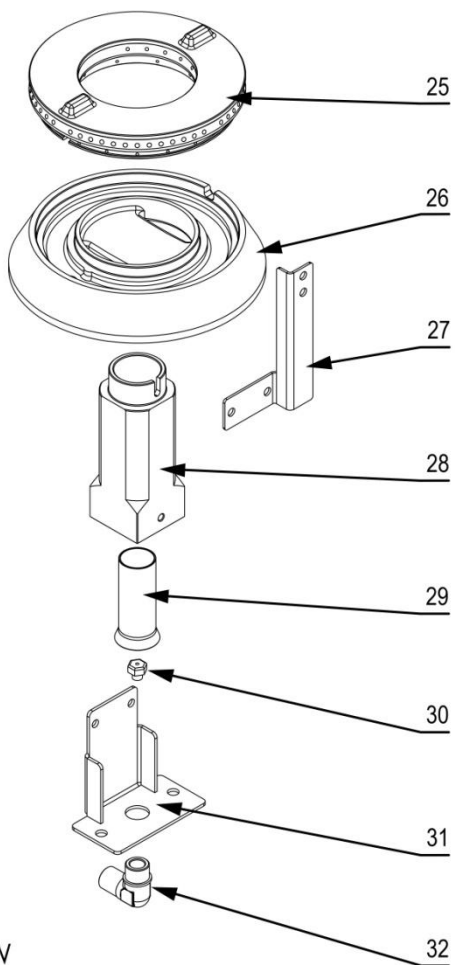

stalgast

ekspert gastronomiczny

RYSUNEK ZŁOŻENIOWY

V2.0 04-2015

Kuchnia nastawna gazowa

MODEL: 970633

stalgast

ekspert gastronomiczny

Palnik 5kW

Palnik 7kW

LP.	Numer katalogowy	Nazwa części
1	V970633-01	Ruszt
2	V970633-02	Blat z kominkiem
3	V970633-03	Misa
4	V970633-04	Termopara
5	V970633-05	Rura pilota (ø6x1)
6	V970633-06	Rura zasilająca (ø10x1)
7	V970633-07	Termopara
8	V970633-08	Zawór
9	V970633-09	Klamra zaworu
10	V970633-10	Pokrętko ze skalą
11	V970633-11	Zaślepka rury
12	V970633-12	Rura 1/2"
13	V970633-13	Wspornik palnika
14	V970633-14	Wspornik palnika
15	V970633-15	Obudowa
16	V970633-16	Nóżka
17	V970633-17	Korona 5kW
18	V970633-18	Kielich 5KW
19	V970633-19	Wspornik pilota
20	V970633-20	Wspornik
21	V970633-21	Przesłona
22	V970633-22	Dysza palnika
23	V970633-23	Wspornik dyszy
24	V970633-24	Kolano
25	V970633-25	Korona 7kW
26	V970633-26	Kielich 7kW
27	V970633-27	Wspornik pilota
28	V970633-28	Wspornik
29	V970633-29	Przesłona
30	V970633-30	Dysza palnika
31	V970633-31	Wspornik dyszy
32	V970633-32	Kolano
33	V970633-33	Palnik 5 kW
34	V970633-34	Palnik 7 kW
35	V970633-35	Pilot palnika