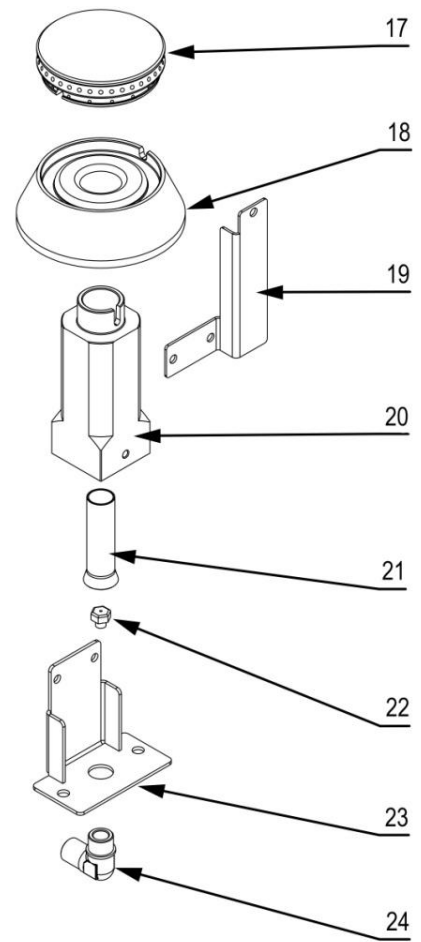

stalgast

ekspert gastronomiczny

RYSUNEK ZŁOŻENIOWY

V2.0 04-2015

Kuchnia nastawna gazowa

MODEL: 970633

stalgast

ekspert gastronomiczny

Palnik 5kW

Palnik 7kW

LP.	Numer katalogowy	Nazwa części
1	V970633-01	Ruszt
2	V970633-02	Blat z kominkiem
3	V970633-03	Misa
4	V970633-04	Termopara
5	V970633-05	Rura pilota (ø6x1)
6	V970633-06	Rura zasilająca (ø10x1)
7	V970633-07	Termopara
8	V970633-08	Zawór
9	V970633-09	Klamra zaworu
10	V970633-10	Pokrętko ze skalą
11	V970633-11	Zaślepka rury
12	V970633-12	Rura 1/2"
13	V970633-13	Wspornik palnika
14	V970633-14	Wspornik palnika
15	V970633-15	Obudowa
16	V970633-16	Nóżka
17	V970633-17	Korona 5kW
18	V970633-18	Kielich 5KW
19	V970633-19	Wspornik pilota
20	V970633-20	Wspornik
21	V970633-21	Przesłona
22	V970633-22	Dysza palnika
23	V970633-23	Wspornik dyszy
24	V970633-24	Kolano
25	V970633-25	Korona 7kW
26	V970633-26	Kielich 7kW
27	V970633-27	Wspornik pilota
28	V970633-28	Wspornik
29	V970633-29	Przesłona
30	V970633-30	Dysza palnika
31	V970633-31	Wspornik dyszy
32	V970633-32	Kolano
33	V970633-33	Palnik 5 kW
34	V970633-34	Palnik 7 kW
35	V970633-35	Pilot palnika