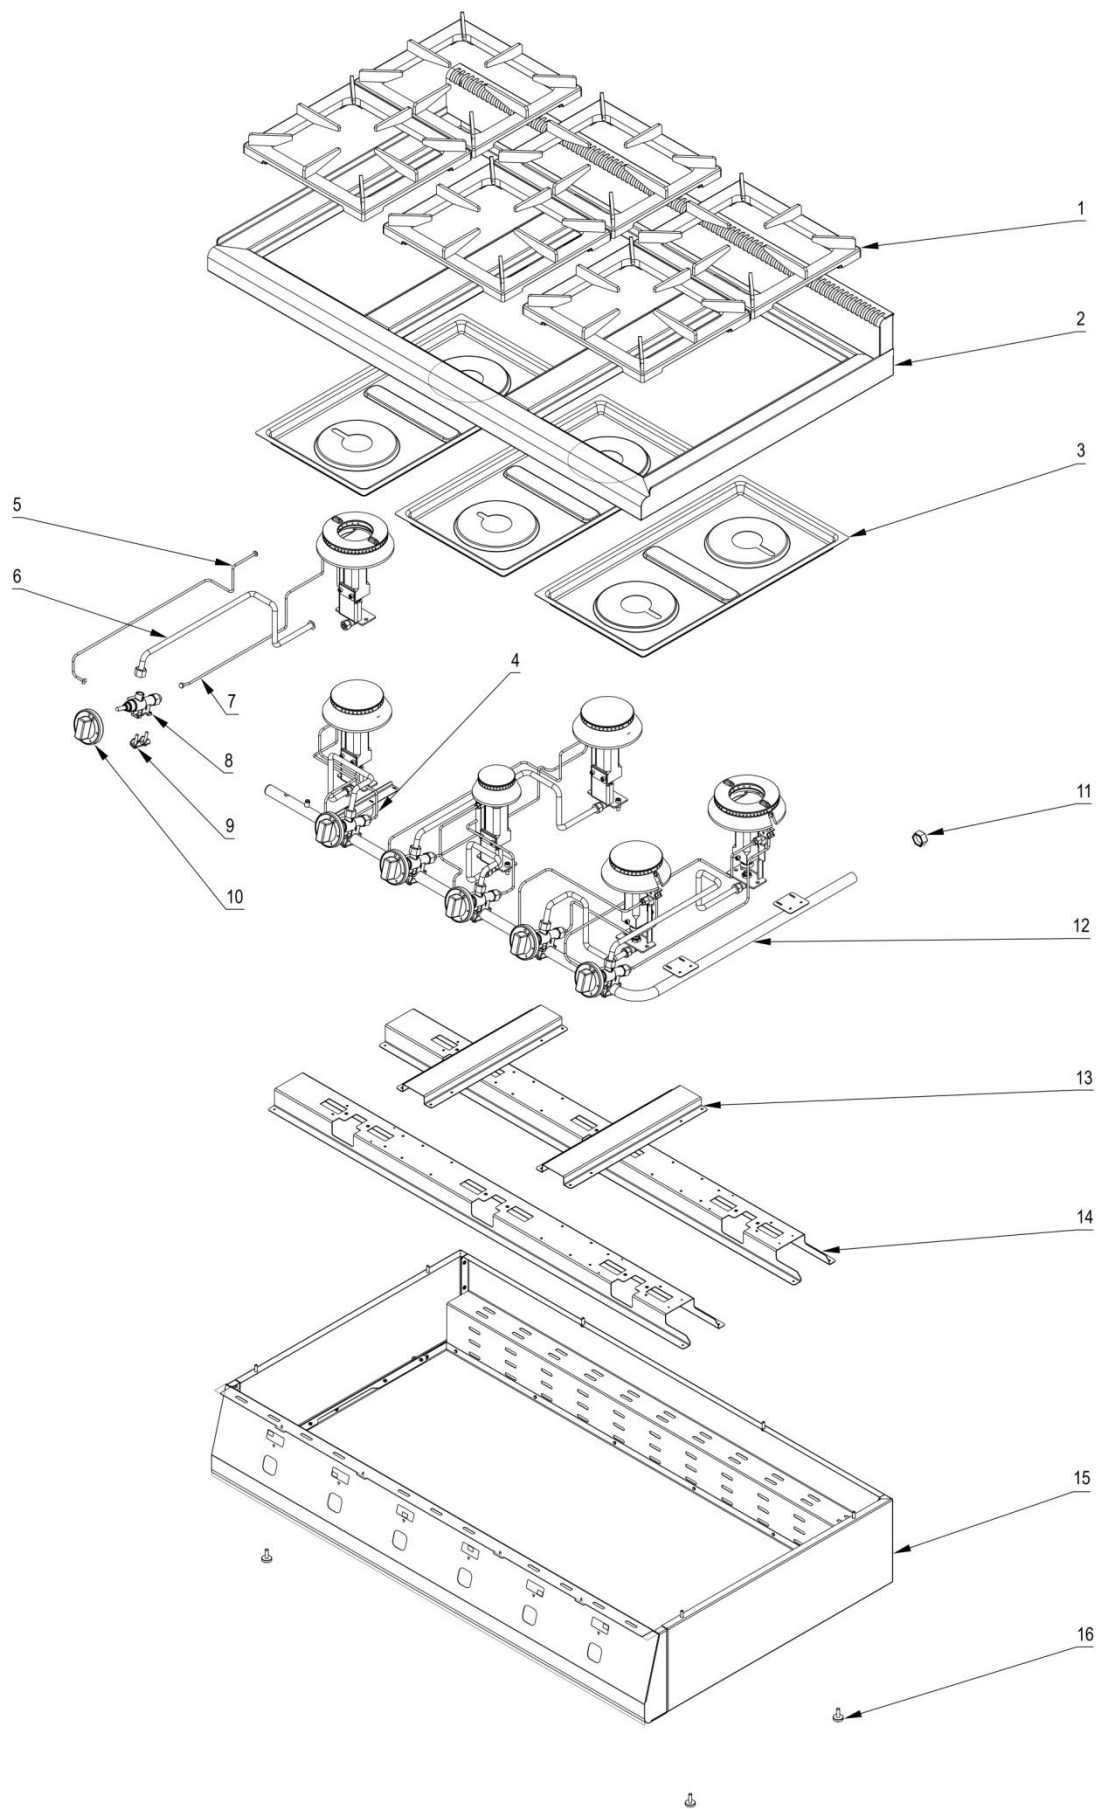

# Kuchnia nastawna gazowa

## MODEL: 970711

**stalgast**

ekspert gastronomiczny

Palnik 3,5kW

Palnik 5kW

Palnik 7kW

LP.	Numer katalogowy	Nazwa części
1	V970711-01	Ruszt
2	V970711-02	Blat z kominkiem
3	V970711-03	Misa
4	V970711-04	Termopara
5	V970711-05	Rura pilota (ϕ6x1)
6	V970711-06	Rura zasilająca (ϕ10x1)
7	V970711-07	Termopara
8	V970711-08	Zawór
9	V970711-09	Klamra zaworu
10	V970711-10	Pokrętko ze skalą
11	V970711-11	Zaślepka rury
12	V970711-12	Rura 1/2"
13	V970711-13	Wspornik palnika
14	V970711-14	Wspornik palnika
15	V970711-15	Obudowa
16	V970711-16	Nóżka
17	V970711-17	Korona 3,5 kW
18	V970711-18	Kielich 3,5 kW
19	V970711-19	Wspornik pilota
20	V970711-20	Wspornik palnika
21	V970711-21	Przesłona
22	V970711-22	Dysza palnika
23	V970711-23	Wspornik dyszy
24	V970711-24	Kolano
25	V970711-25	Korona 5 kW
26	V970711-26	Kielich 5 kW
27	V970711-27	Wspornik pilota
28	V970711-28	Wspornik palnika
29	V970711-29	Przesłona
30	V970711-30	Dysza palnika
31	V970711-31	Wspornik dyszy
32	V970711-32	Kolano
33	V970711-33	Korona 7 kW
34	V970711-34	Kielich 7kW
35	V970711-35	Wspornik pilota
36	V970711-36	Wspornik palnika
37	V970711-37	Przesłona
38	V970711-38	Dysza palnika
39	V970711-39	Wspornik dyszy
40	V970711-40	Kolano