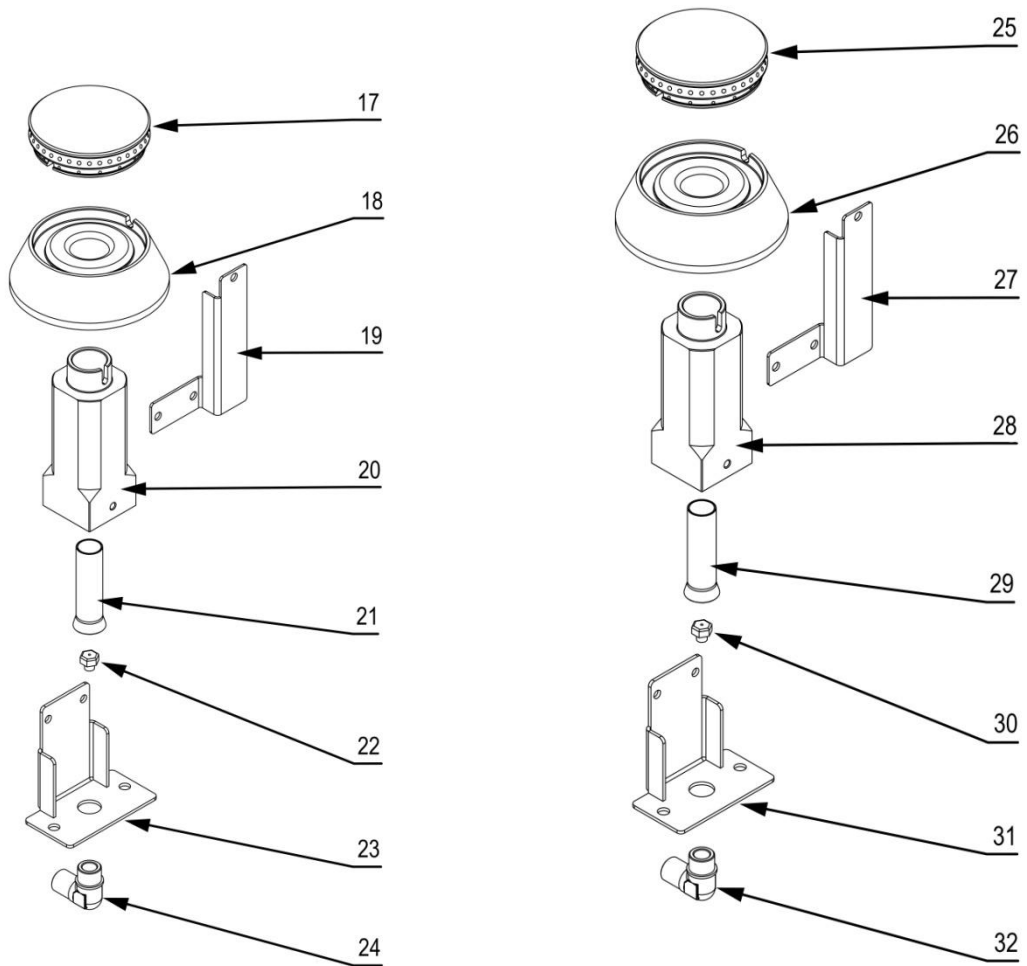

## MODEL: 970711

**stalgast**

ekspert gastronomiczny

Palnik 3,5kW

Palnik 5kW

Palnik 7kW

LP.	Numer katalogowy	Nazwa części
1	V970711-01	Ruszt
2	V970711-02	Blat z kominkiem
3	V970711-03	Misa
4	V970711-04	Termopara
5	V970711-05	Rura pilota (ϕ6x1)
6	V970711-06	Rura zasilająca (ϕ10x1)
7	V970711-07	Termopara
8	V970711-08	Zawór
9	V970711-09	Klamra zaworu
10	V970711-10	Pokrętko ze skalą
11	V970711-11	Zaślepka rury
12	V970711-12	Rura 1/2"
13	V970711-13	Wspornik palnika
14	V970711-14	Wspornik palnika
15	V970711-15	Obudowa
16	V970711-16	Nóżka
17	V970711-17	Korona 3,5 kW
18	V970711-18	Kielich 3,5 kW
19	V970711-19	Wspornik pilota
20	V970711-20	Wspornik palnika
21	V970711-21	Przesłona
22	V970711-22	Dysza palnika
23	V970711-23	Wspornik dyszy
24	V970711-24	Kolano
25	V970711-25	Korona 5 kW
26	V970711-26	Kielich 5 kW
27	V970711-27	Wspornik pilota
28	V970711-28	Wspornik palnika
29	V970711-29	Przesłona
30	V970711-30	Dysza palnika
31	V970711-31	Wspornik dyszy
32	V970711-32	Kolano
33	V970711-33	Korona 7 kW
34	V970711-34	Kielich 7kW
35	V970711-35	Wspornik pilota
36	V970711-36	Wspornik palnika
37	V970711-37	Przesłona
38	V970711-38	Dysza palnika
39	V970711-39	Wspornik dyszy
40	V970711-40	Kolano