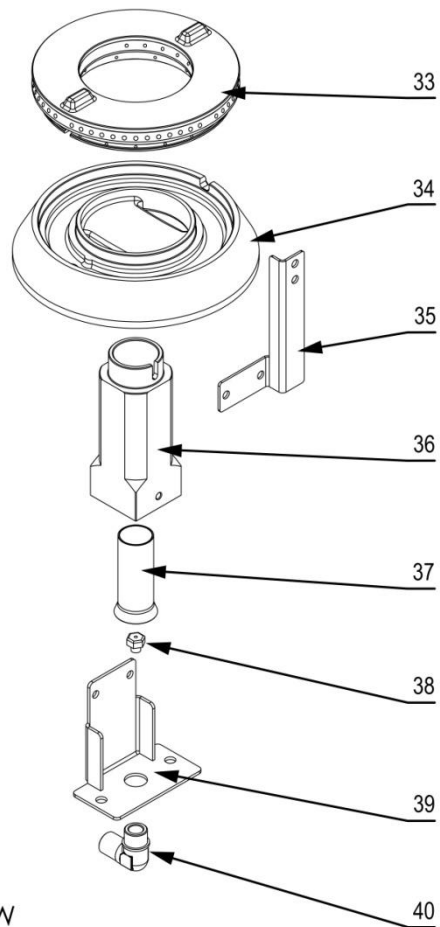

## MODEL: 970711

**stalgast**

ekspert gastronomiczny

Palnik 3,5kW

Palnik 5kW

Palnik 7kW

LP.	Numer katalogowy	Nazwa części
1	V970711-01	Ruszt
2	V970711-02	Blat z kominkiem
3	V970711-03	Misa
4	V970711-04	Termopara
5	V970711-05	Rura pilota (ϕ6x1)
6	V970711-06	Rura zasilająca (ϕ10x1)
7	V970711-07	Termopara
8	V970711-08	Zawór
9	V970711-09	Klamra zaworu
10	V970711-10	Pokrętko ze skalą
11	V970711-11	Zaślepka rury
12	V970711-12	Rura 1/2"
13	V970711-13	Wspornik palnika
14	V970711-14	Wspornik palnika
15	V970711-15	Obudowa
16	V970711-16	Nóżka
17	V970711-17	Korona 3,5 kW
18	V970711-18	Kielich 3,5 kW
19	V970711-19	Wspornik pilota
20	V970711-20	Wspornik palnika
21	V970711-21	Przesłona
22	V970711-22	Dysza palnika
23	V970711-23	Wspornik dyszy
24	V970711-24	Kolano
25	V970711-25	Korona 5 kW
26	V970711-26	Kielich 5 kW
27	V970711-27	Wspornik pilota
28	V970711-28	Wspornik palnika
29	V970711-29	Przesłona
30	V970711-30	Dysza palnika
31	V970711-31	Wspornik dyszy
32	V970711-32	Kolano
33	V970711-33	Korona 7 kW
34	V970711-34	Kielich 7kW
35	V970711-35	Wspornik pilota
36	V970711-36	Wspornik palnika
37	V970711-37	Przesłona
38	V970711-38	Dysza palnika
39	V970711-39	Wspornik dyszy
40	V970711-40	Kolano