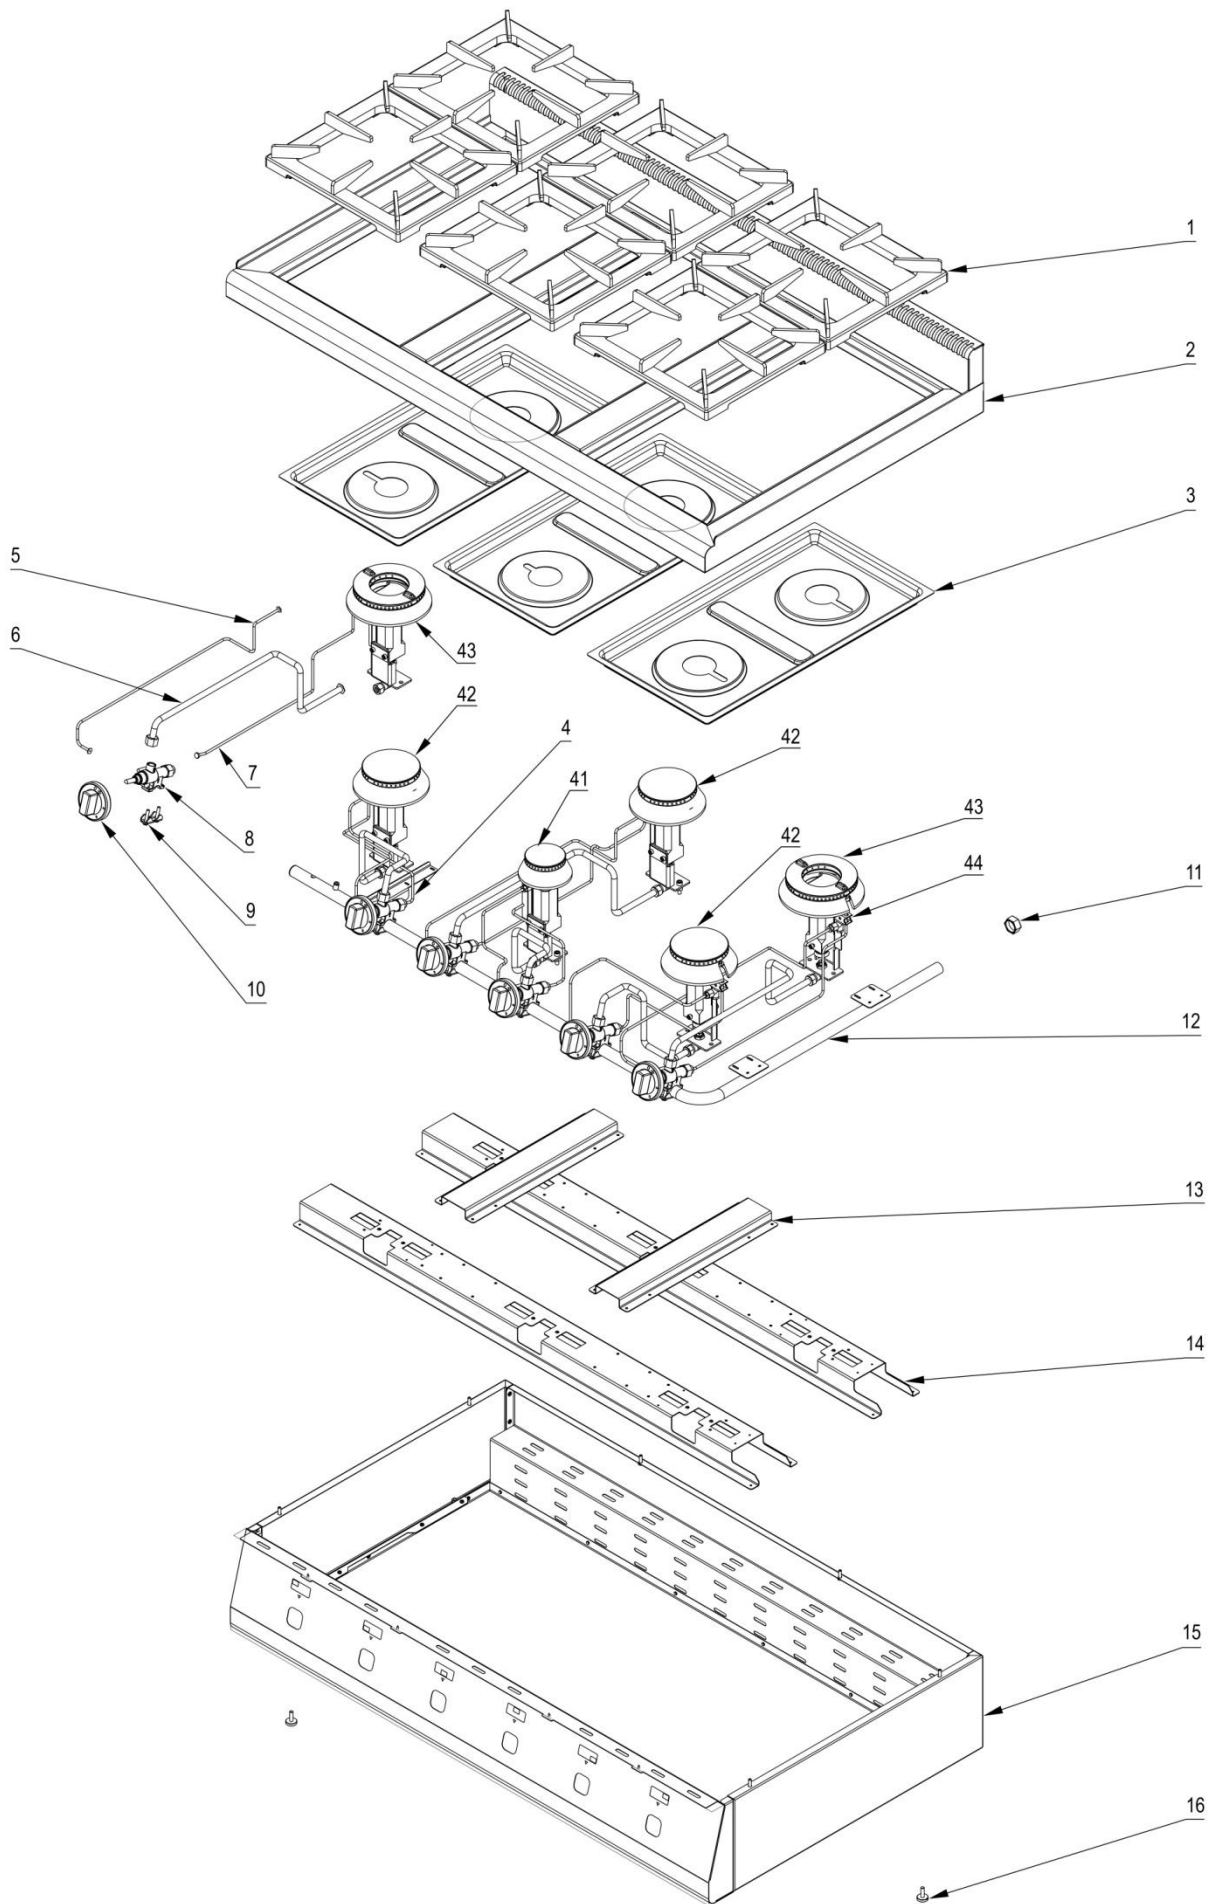

Kuchnia nastawna gazowa

MODEL: 970713

stalgast

ekspert gastronomiczny

Palnik 3,5kW

Palnik 5kW

Palnik 7kW

LP.	Numer katalogowy	Nazwa części
1	V970713-01	Ruszt
2	V970713-02	Blat z kominkiem
3	V970713-03	Misa
4	V970713-04	Termopara
5	V970713-05	Rura pilota (ϕ6x1)
6	V970713-06	Rura zasilająca (ϕ10x1)
7	V970713-07	Termopara
8	V970713-08	Zawór
9	V970713-09	Klamra zaworu
10	V970713-10	Pokrętło ze skalą
11	V970713-11	Zaślepka rury
12	V970713-12	Rura 1/2"
13	V970713-13	Wspornik palnika
14	V970713-14	Wspornik palnika
15	V970713-15	Obudowa
16	V970713-16	Nóżka
17	V970713-17	Korona 3,5 kW
18	V970713-18	Kielich 3,5 kW
19	V970713-19	Wspornik pilota
20	V970713-20	Wspornik palnika
21	V970713-21	Przesłona
22	V970713-22	Dysza palnika
23	V970713-23	Wspornik dyszy
24	V970713-24	Kolano
25	V970713-25	Korona 5 kW
26	V970713-26	Kielich 5 kW
27	V970713-27	Wspornik pilota
28	V970713-28	Wspornik palnika
29	V970713-29	Przesłona
30	V970713-30	Dysza palnika
31	V970713-31	Wspornik dyszy
32	V970713-32	Kolano
33	V970713-33	Korona 7 kW
34	V970713-34	Kielich 7kW
35	V970713-35	Wspornik pilota
36	V970713-36	Wspornik palnika
37	V970713-37	Przesłona
38	V970713-38	Dysza palnika
39	V970713-39	Wspornik dyszy
40	V970713-40	Kolano
41	V970713-41	Palnik 3,5 kW
42	V970713-42	Palnik 5 kW
43	V970713-43	Palnik 7 kW
44	V970713-44	Pilot palnika