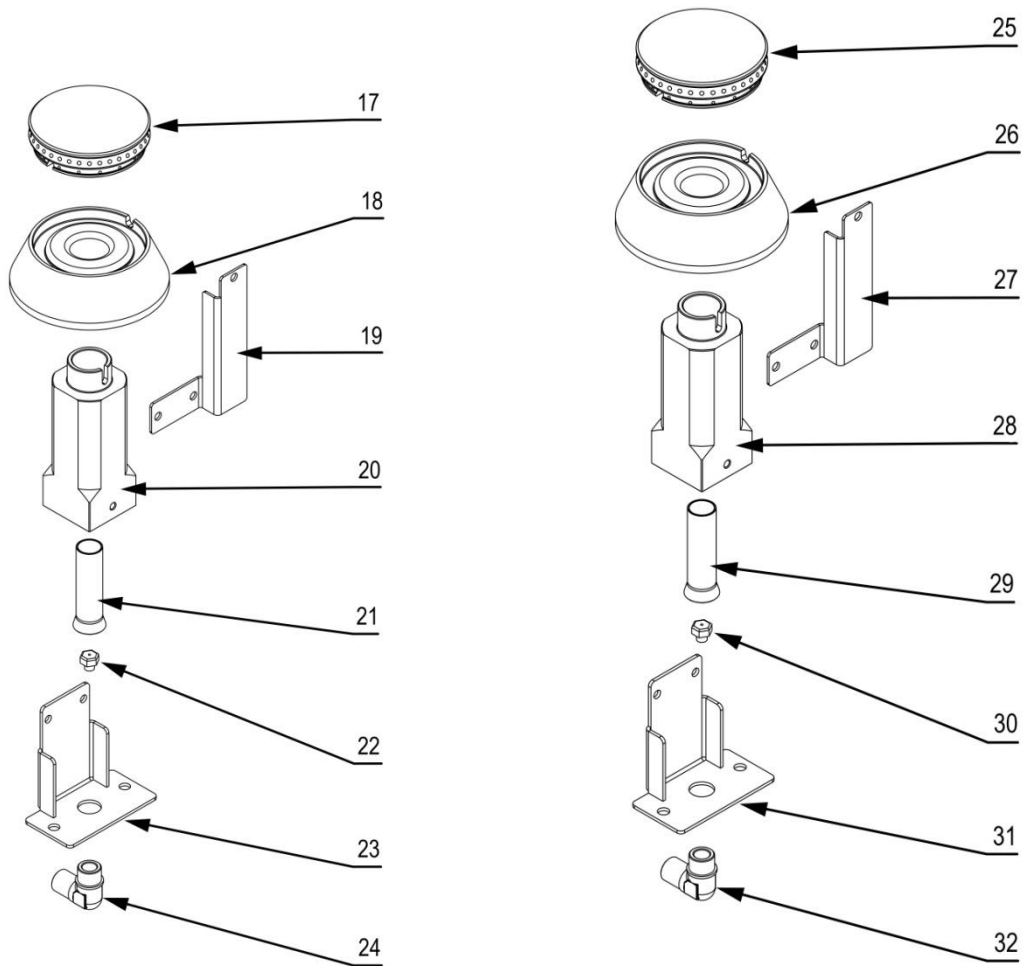

Kuchnia nastawna gazowa

MODEL: 970713

stalgast

ekspert gastronomiczny

Palnik 3,5kW

Palnik 5kW

Palnik 7kW

LP.	Numer katalogowy	Nazwa części
1	V970713-01	Ruszt
2	V970713-02	Blat z kominkiem
3	V970713-03	Misa
4	V970713-04	Termopara
5	V970713-05	Rura pilota (ϕ6x1)
6	V970713-06	Rura zasilająca (ϕ10x1)
7	V970713-07	Termopara
8	V970713-08	Zawór
9	V970713-09	Klamra zaworu
10	V970713-10	Pokrętło ze skalą
11	V970713-11	Zaślepka rury
12	V970713-12	Rura 1/2"
13	V970713-13	Wspornik palnika
14	V970713-14	Wspornik palnika
15	V970713-15	Obudowa
16	V970713-16	Nóżka
17	V970713-17	Korona 3,5 kW
18	V970713-18	Kielich 3,5 kW
19	V970713-19	Wspornik pilota
20	V970713-20	Wspornik palnika
21	V970713-21	Przesłona
22	V970713-22	Dysza palnika
23	V970713-23	Wspornik dyszy
24	V970713-24	Kolano
25	V970713-25	Korona 5 kW
26	V970713-26	Kielich 5 kW
27	V970713-27	Wspornik pilota
28	V970713-28	Wspornik palnika
29	V970713-29	Przesłona
30	V970713-30	Dysza palnika
31	V970713-31	Wspornik dyszy
32	V970713-32	Kolano
33	V970713-33	Korona 7 kW
34	V970713-34	Kielich 7kW
35	V970713-35	Wspornik pilota
36	V970713-36	Wspornik palnika
37	V970713-37	Przesłona
38	V970713-38	Dysza palnika
39	V970713-39	Wspornik dyszy
40	V970713-40	Kolano
41	V970713-41	Palnik 3,5 kW
42	V970713-42	Palnik 5 kW
43	V970713-43	Palnik 7 kW
44	V970713-44	Pilot palnika