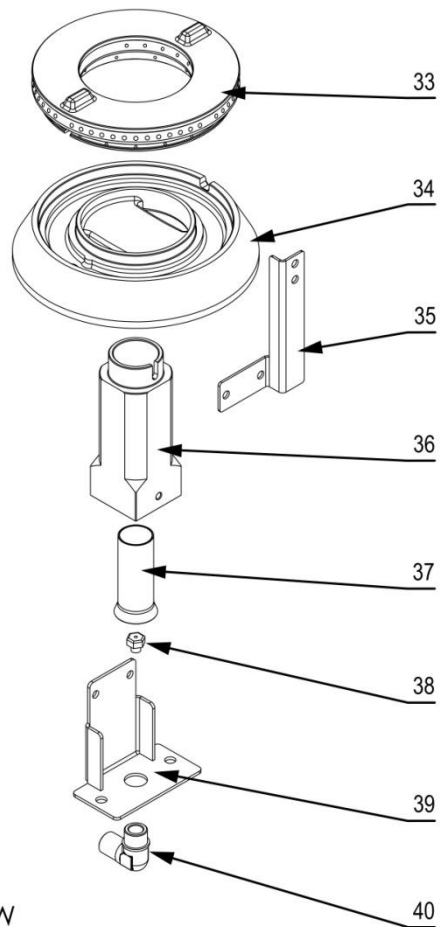

Kuchnia nastawna gazowa

MODEL: 970713

stalgast

ekspert gastronomiczny

Palnik 3,5kW

Palnik 5kW

Palnik 7kW

LP.	Numer katalogowy	Nazwa części
1	V970713-01	Ruszt
2	V970713-02	Blat z kominkiem
3	V970713-03	Misa
4	V970713-04	Termopara
5	V970713-05	Rura pilota (ϕ6x1)
6	V970713-06	Rura zasilająca (ϕ10x1)
7	V970713-07	Termopara
8	V970713-08	Zawór
9	V970713-09	Klamra zaworu
10	V970713-10	Pokrętło ze skalą
11	V970713-11	Zaślepka rury
12	V970713-12	Rura 1/2"
13	V970713-13	Wspornik palnika
14	V970713-14	Wspornik palnika
15	V970713-15	Obudowa
16	V970713-16	Nóżka
17	V970713-17	Korona 3,5 kW
18	V970713-18	Kielich 3,5 kW
19	V970713-19	Wspornik pilota
20	V970713-20	Wspornik palnika
21	V970713-21	Przesłona
22	V970713-22	Dysza palnika
23	V970713-23	Wspornik dyszy
24	V970713-24	Kolano
25	V970713-25	Korona 5 kW
26	V970713-26	Kielich 5 kW
27	V970713-27	Wspornik pilota
28	V970713-28	Wspornik palnika
29	V970713-29	Przesłona
30	V970713-30	Dysza palnika
31	V970713-31	Wspornik dyszy
32	V970713-32	Kolano
33	V970713-33	Korona 7 kW
34	V970713-34	Kielich 7kW
35	V970713-35	Wspornik pilota
36	V970713-36	Wspornik palnika
37	V970713-37	Przesłona
38	V970713-38	Dysza palnika
39	V970713-39	Wspornik dyszy
40	V970713-40	Kolano
41	V970713-41	Palnik 3,5 kW
42	V970713-42	Palnik 5 kW
43	V970713-43	Palnik 7 kW
44	V970713-44	Pilot palnika