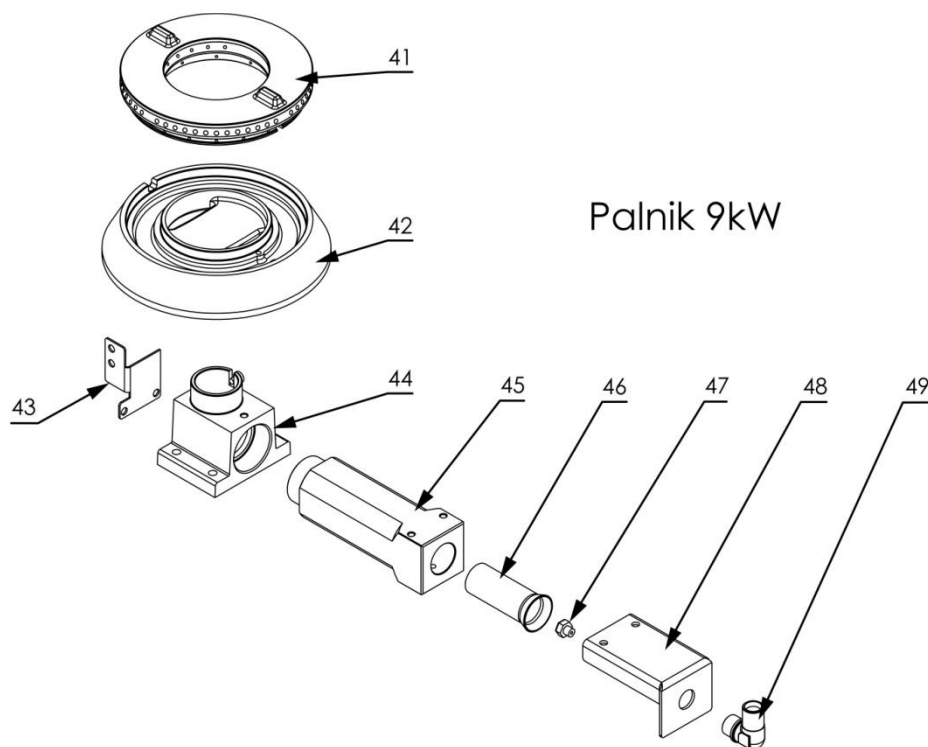

Kuchnia nastawna gazowa

MODEL: 970723

stalgast

ekspert gastronomiczny

Palnik 3,5kW

Palnik 5kW

Palnik 7kW

LP.	Numer katalogowy	Nazwa części
1	V970723-01	Ruszt
2	V970723-02	Błat z kominkiem
3	V970723-03	Misa
4	V970723-04	Termopara
5	V970723-05	Rura pilota (∅6x1)
6	V970723-06	Rura zasilająca (∅10x1)
7	V970723-07	Termopara
8	V970723-08	Zawór
9	V970723-09	Klamra zaworu
10	V970723-10	Pokrętło ze skalą
11	V970723-11	Zaślepka rury
12	V970723-12	Rura 1/2"
13	V970723-13	Wspornik palnika
14	V970723-14	Wspornik palnika
15	V970723-15	Obudowa
16	V970723-16	Nóżka
17	V970723-17	Korona 3,5 kW
18	V970723-18	Kielich 3,5 kW
19	V970723-19	Wspornik pilota
20	V970723-20	Wspornik palnika

21	V970723-21	Przesłona
22	V970723-22	Dysza palnika
23	V970723-23	Wspornik dyszy
24	V970723-24	Kolano
25	V970723-25	Korona 5 kW
26	V970723-26	Kielich 5 kW
27	V970723-27	Wspornik pilota
28	V970723-28	Wspornik palnika
29	V970723-29	Przesłona
30	V970723-30	Dysza palnika
31	V970723-31	Wspornik dyszy
32	V970723-32	Kolano
33	V970723-33	Korona 7 kW
34	V970723-34	Kielich 7kW
35	V970723-35	Wspornik pilota
36	V970723-36	Wspornik palnika
37	V970723-37	Przesłona
38	V970723-38	Dysza palnika
39	V970723-39	Wspornik dyszy
40	V970723-40	Kolano
41	V970723-41	Korona 9 kW
42	V970723-42	Kielich 9 kW
43	V970723-43	Wspornik pilota
44	V970723-44	Wspornik palnika
45	V970723-45	Przesłona
46	V970723-46	Dysza palnika
47	V970723-47	Wspornik dyszy
48	V970723-48	Kolano
49	V970723-49	Palnik 3,5 kW
50	V970723-50	Palnik 5 kW
51	V970723-51	Palnik 7 kW
52	V970723-52	Palnik 9 kW
53	V970723-53	Pilot palnika