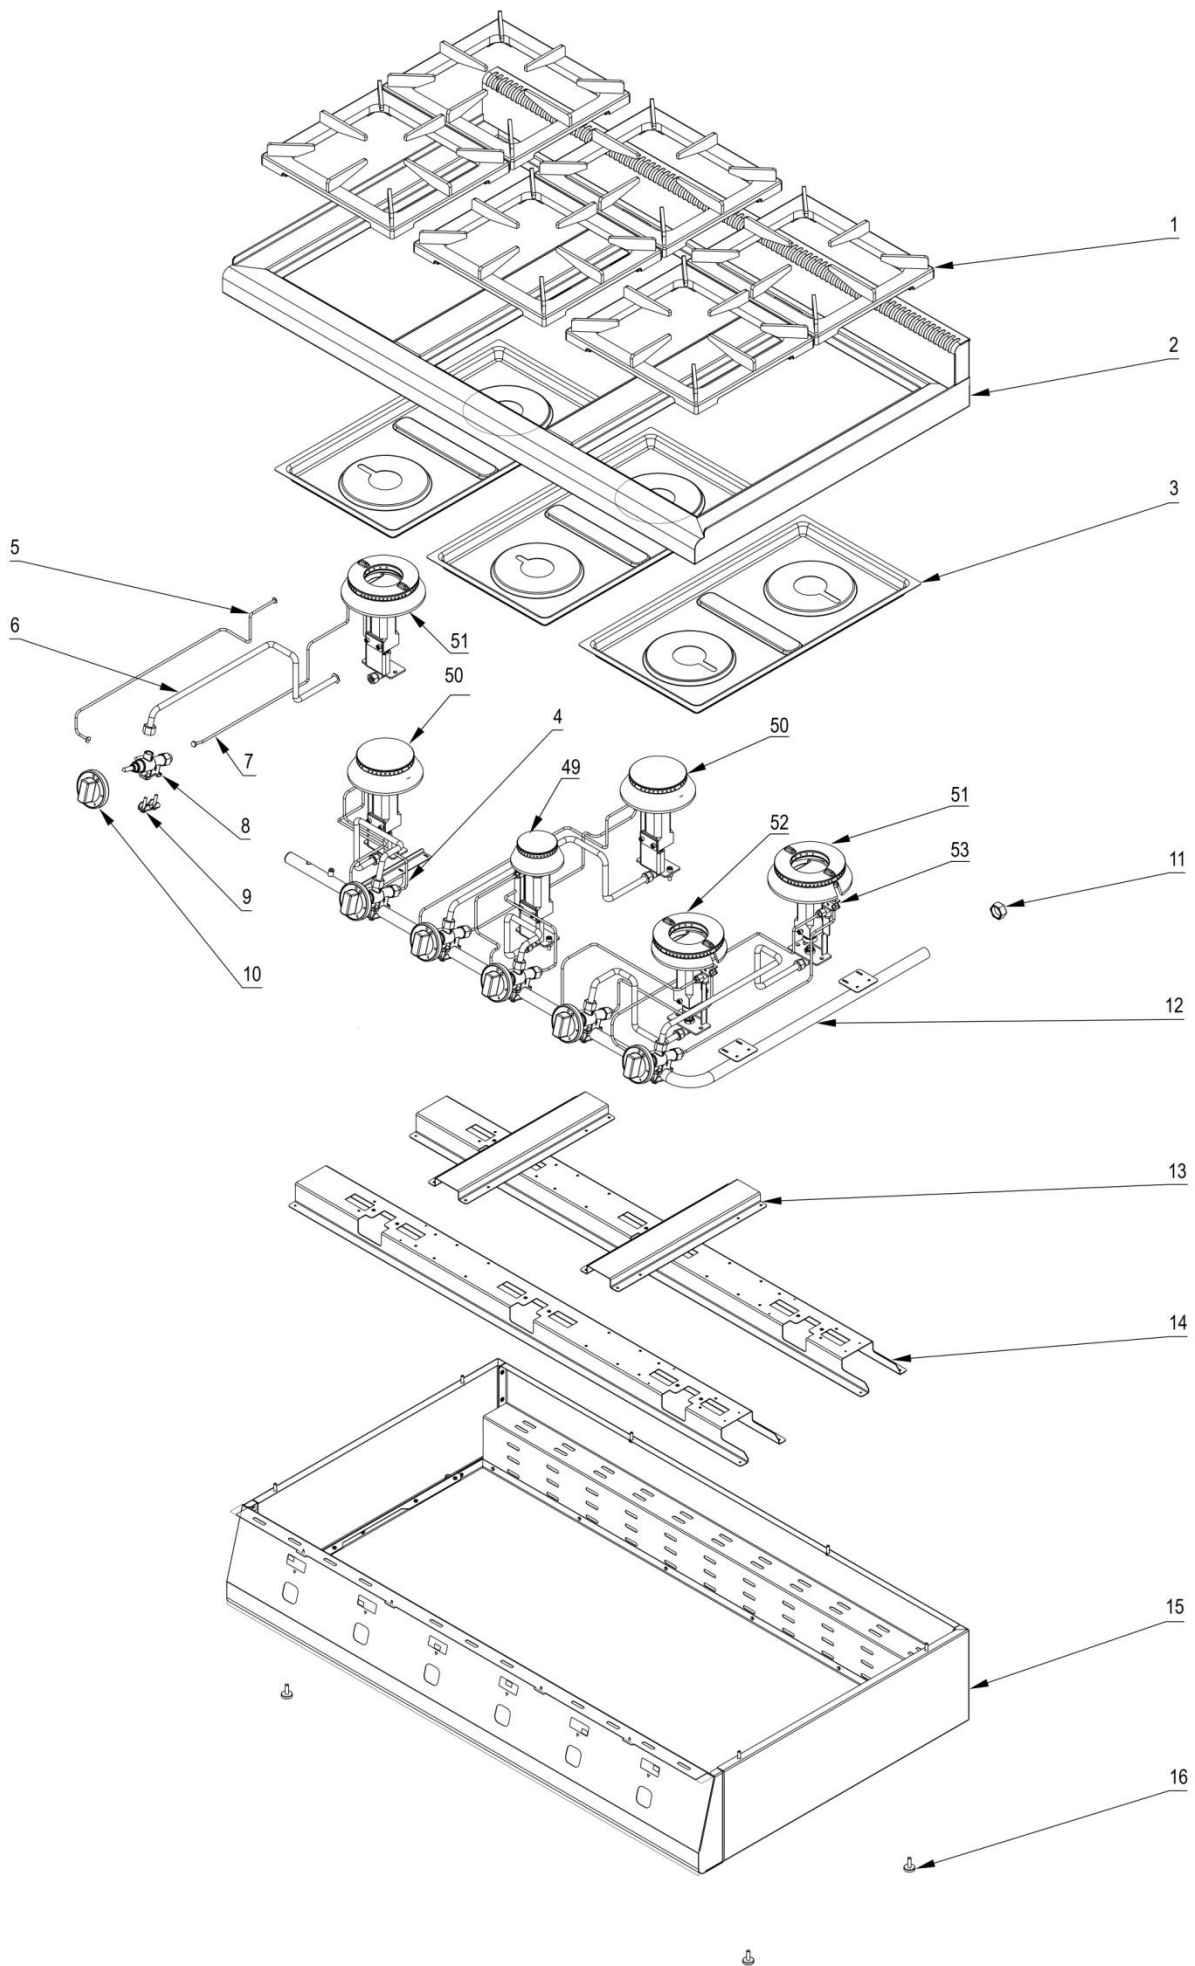

Kuchnia nastawna gazowa

MODEL: 970723

stalgast

ekspert gastronomiczny

Palnik 3,5kW

Palnik 5kW

Palnik 7kW

LP.	Numer katalogowy	Nazwa części
1	V970723-01	Ruszt
2	V970723-02	Błat z kominkiem
3	V970723-03	Misa
4	V970723-04	Termopara
5	V970723-05	Rura pilota (∅6x1)
6	V970723-06	Rura zasilająca (∅10x1)
7	V970723-07	Termopara
8	V970723-08	Zawór
9	V970723-09	Klamra zaworu
10	V970723-10	Pokrętło ze skalą
11	V970723-11	Zaślepka rury
12	V970723-12	Rura 1/2"
13	V970723-13	Wspornik palnika
14	V970723-14	Wspornik palnika
15	V970723-15	Obudowa
16	V970723-16	Nóżka
17	V970723-17	Korona 3,5 kW
18	V970723-18	Kielich 3,5 kW
19	V970723-19	Wspornik pilota
20	V970723-20	Wspornik palnika

21	V970723-21	Przesłona
22	V970723-22	Dysza palnika
23	V970723-23	Wspornik dyszy
24	V970723-24	Kolano
25	V970723-25	Korona 5 kW
26	V970723-26	Kielich 5 kW
27	V970723-27	Wspornik pilota
28	V970723-28	Wspornik palnika
29	V970723-29	Przesłona
30	V970723-30	Dysza palnika
31	V970723-31	Wspornik dyszy
32	V970723-32	Kolano
33	V970723-33	Korona 7 kW
34	V970723-34	Kielich 7kW
35	V970723-35	Wspornik pilota
36	V970723-36	Wspornik palnika
37	V970723-37	Przesłona
38	V970723-38	Dysza palnika
39	V970723-39	Wspornik dyszy
40	V970723-40	Kolano
41	V970723-41	Korona 9 kW
42	V970723-42	Kielich 9 kW
43	V970723-43	Wspornik pilota
44	V970723-44	Wspornik palnika
45	V970723-45	Przesłona
46	V970723-46	Dysza palnika
47	V970723-47	Wspornik dyszy
48	V970723-48	Kolano
49	V970723-49	Palnik 3,5 kW
50	V970723-50	Palnik 5 kW
51	V970723-51	Palnik 7 kW
52	V970723-52	Palnik 9 kW
53	V970723-53	Pilot palnika