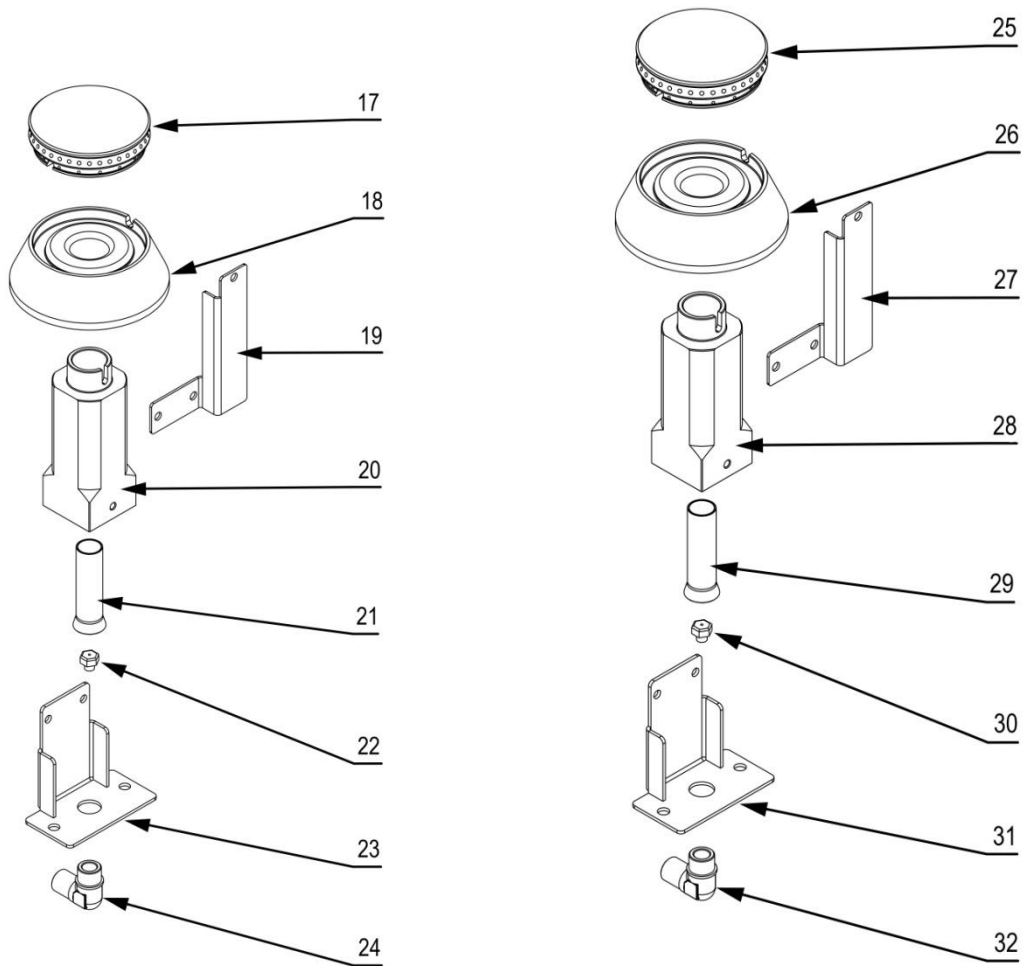

Kuchnia nastawna gazowa

MODEL: 970723

stalgast

ekspert gastronomiczny

Palnik 3,5kW

Palnik 5kW

Palnik 7kW

LP.	Numer katalogowy	Nazwa części
1	V970723-01	Ruszt
2	V970723-02	Błat z kominkiem
3	V970723-03	Misa
4	V970723-04	Termopara
5	V970723-05	Rura pilota (∅6x1)
6	V970723-06	Rura zasilająca (∅10x1)
7	V970723-07	Termopara
8	V970723-08	Zawór
9	V970723-09	Klamra zaworu
10	V970723-10	Pokrętło ze skalą
11	V970723-11	Zaślepka rury
12	V970723-12	Rura 1/2"
13	V970723-13	Wspornik palnika
14	V970723-14	Wspornik palnika
15	V970723-15	Obudowa
16	V970723-16	Nóżka
17	V970723-17	Korona 3,5 kW
18	V970723-18	Kielich 3,5 kW
19	V970723-19	Wspornik pilota
20	V970723-20	Wspornik palnika

21	V970723-21	Przesłona
22	V970723-22	Dysza palnika
23	V970723-23	Wspornik dyszy
24	V970723-24	Kolano
25	V970723-25	Korona 5 kW
26	V970723-26	Kielich 5 kW
27	V970723-27	Wspornik pilota
28	V970723-28	Wspornik palnika
29	V970723-29	Przesłona
30	V970723-30	Dysza palnika
31	V970723-31	Wspornik dyszy
32	V970723-32	Kolano
33	V970723-33	Korona 7 kW
34	V970723-34	Kielich 7kW
35	V970723-35	Wspornik pilota
36	V970723-36	Wspornik palnika
37	V970723-37	Przesłona
38	V970723-38	Dysza palnika
39	V970723-39	Wspornik dyszy
40	V970723-40	Kolano
41	V970723-41	Korona 9 kW
42	V970723-42	Kielich 9 kW
43	V970723-43	Wspornik pilota
44	V970723-44	Wspornik palnika
45	V970723-45	Przesłona
46	V970723-46	Dysza palnika
47	V970723-47	Wspornik dyszy
48	V970723-48	Kolano
49	V970723-49	Palnik 3,5 kW
50	V970723-50	Palnik 5 kW
51	V970723-51	Palnik 7 kW
52	V970723-52	Palnik 9 kW
53	V970723-53	Pilot palnika