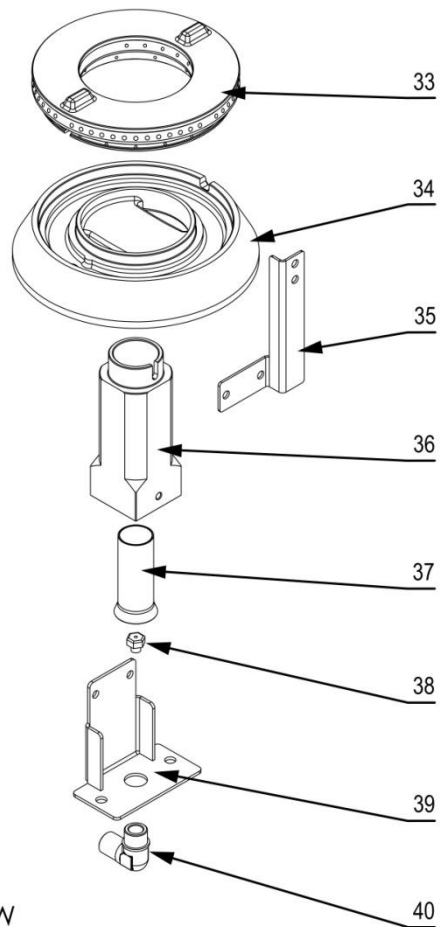

Kuchnia nastawna gazowa

MODEL: 970723

stalgast

ekspert gastronomiczny

Palnik 3,5kW

Palnik 5kW

Palnik 7kW

LP.	Numer katalogowy	Nazwa części
1	V970723-01	Ruszt
2	V970723-02	Błat z kominkiem
3	V970723-03	Misa
4	V970723-04	Termopara
5	V970723-05	Rura pilota (∅6x1)
6	V970723-06	Rura zasilająca (∅10x1)
7	V970723-07	Termopara
8	V970723-08	Zawór
9	V970723-09	Klamra zaworu
10	V970723-10	Pokrętło ze skalą
11	V970723-11	Zaślepka rury
12	V970723-12	Rura 1/2"
13	V970723-13	Wspornik palnika
14	V970723-14	Wspornik palnika
15	V970723-15	Obudowa
16	V970723-16	Nóżka
17	V970723-17	Korona 3,5 kW
18	V970723-18	Kielich 3,5 kW
19	V970723-19	Wspornik pilota
20	V970723-20	Wspornik palnika

21	V970723-21	Przesłona
22	V970723-22	Dysza palnika
23	V970723-23	Wspornik dyszy
24	V970723-24	Kolano
25	V970723-25	Korona 5 kW
26	V970723-26	Kielich 5 kW
27	V970723-27	Wspornik pilota
28	V970723-28	Wspornik palnika
29	V970723-29	Przesłona
30	V970723-30	Dysza palnika
31	V970723-31	Wspornik dyszy
32	V970723-32	Kolano
33	V970723-33	Korona 7 kW
34	V970723-34	Kielich 7kW
35	V970723-35	Wspornik pilota
36	V970723-36	Wspornik palnika
37	V970723-37	Przesłona
38	V970723-38	Dysza palnika
39	V970723-39	Wspornik dyszy
40	V970723-40	Kolano
41	V970723-41	Korona 9 kW
42	V970723-42	Kielich 9 kW
43	V970723-43	Wspornik pilota
44	V970723-44	Wspornik palnika
45	V970723-45	Przesłona
46	V970723-46	Dysza palnika
47	V970723-47	Wspornik dyszy
48	V970723-48	Kolano
49	V970723-49	Palnik 3,5 kW
50	V970723-50	Palnik 5 kW
51	V970723-51	Palnik 7 kW
52	V970723-52	Palnik 9 kW
53	V970723-53	Pilot palnika