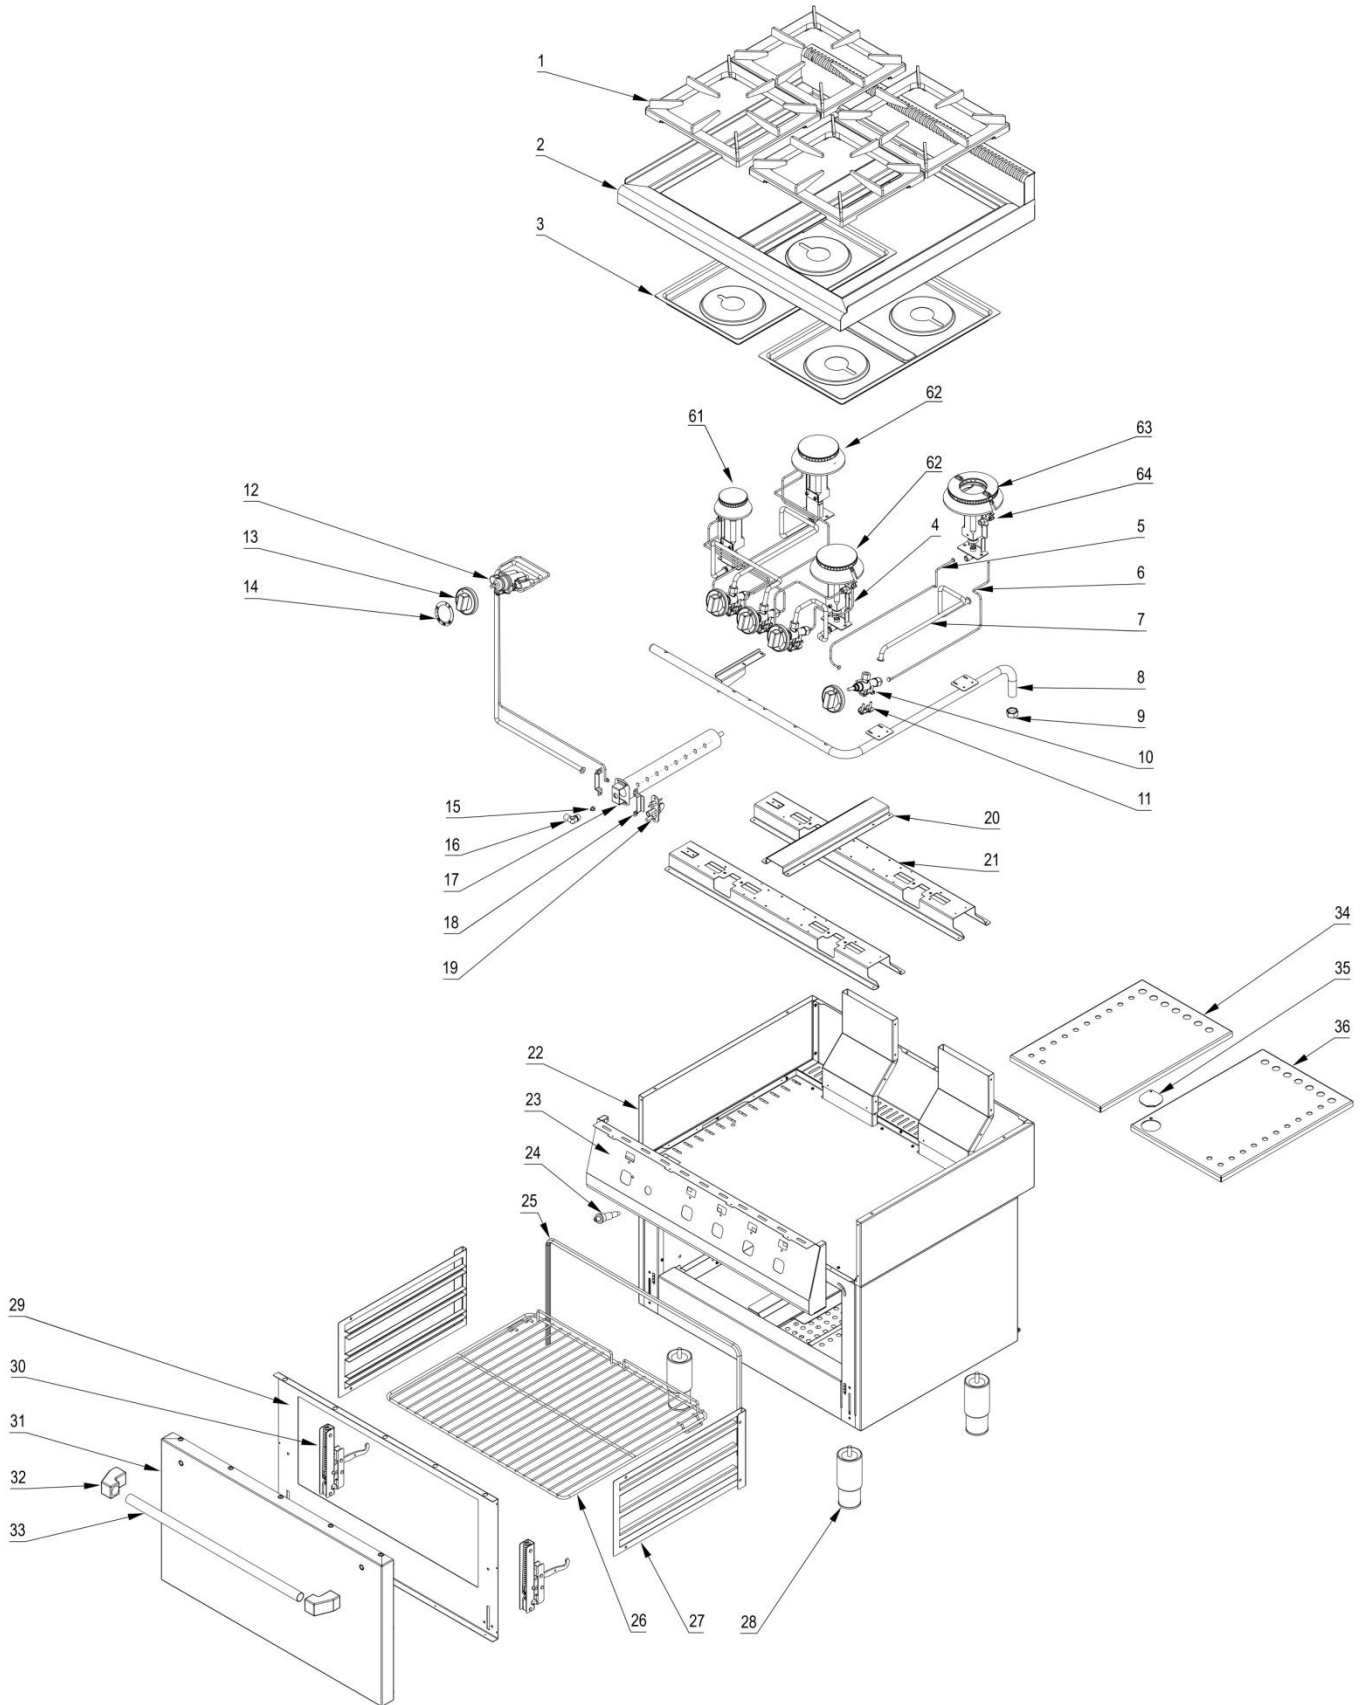

Kuchnia gazowa 4 palnikowa z piekarnikiem gazowym MODEL: 971013

Palnik 3,5kW

Palnik 5kW

Palnik 7kW

LP.	Numer katalogowy	Nazwa części
1	V971011-01	Ruszt
2	V971011-02	Blat z kominkiem
3	V971011-03	Misa
4	V971011-04	Termopara 600
5	V971011-05	Rura pilota 6x1
6	V971011-06	Termopara 800
7	V971011-07	Rura zasilająca 10x1
8	V971011-08	Rura kolektora
9	V971011-09	Zaślepka kolektora
10	V971011-10	Zawór A60S
11	V971011-11	Klamra zaworu A60S
12	V971011-12	Zawór piekarnika gazowego
13	V971011-13	Pokrętko
14	V971011-14	Skala sterowania piekarnikiem
15	V971011-15	Dysza palnika piekarnika
16	V971011-16	Kolano podstawy dyszy piekarnika
17	V971011-17	Palnik piekarnika
18	V971011-18	Obejma
19	V971011-19	Palnik pilota z termoparą
20	V971011-20	Łącznik wspornika
21	V971011-21	Wspornik palnika
22	V971011-22	Korpus
23	V971011-23	Panel sterowania
24	V971011-24	Zapalarka piezoelektryczna
25	V971011-25	Uszczelka gumowa
26	V971011-26	Ruszt piekarnika
27	V971011-27	Prowadnica
28	V971011-28	Stopka okrągła
29	V971011-29	Ściana tylna drzwi
30	V971011-30	Zawias
31	V971011-31	Płyta przednia drzwi
32	V971011-32	Mocowanie uchwytu piekarnika
33	V971011-33	Rura uchwytu piekarnika
34	V971011-34	Płyta piekarnika lewa
35	V971011-35	Maskownica
36	V971011-36	Płyta piekarnika prawa
37	V971011-37	Korona 3,5kW
38	V971011-38	Kielich 3,5kW
39	V971011-39	Wspornik pilota
40	V971011-40	Gniazdo palnika
41	V971011-41	Przesłona
42	V971011-42	Dysza palnika
43	V971011-43	Wspornik dyszy
44	V971011-44	Kolano
45	V971011-45	Korona 5kW
46	V971011-46	Kielich 5kW
47	V971011-47	Wspornik pilota