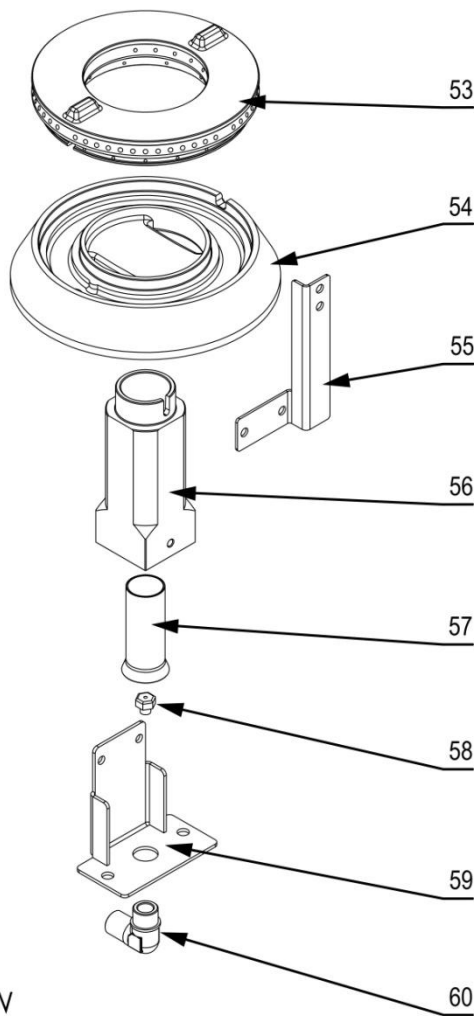

Kuchnia gazowa 4 palnikowa z piekarnikiem gazowym MODEL: 971013

Palnik 3,5kW

Palnik 5kW

Palnik 7kW

LP.	Numer katalogowy	Nazwa części
1	V971011-01	Ruszt
2	V971011-02	Blat z kominkiem
3	V971011-03	Misa
4	V971011-04	Termopara 600
5	V971011-05	Rura pilota 6x1
6	V971011-06	Termopara 800
7	V971011-07	Rura zasilająca 10x1
8	V971011-08	Rura kolektora
9	V971011-09	Zaślepka kolektora
10	V971011-10	Zawór A60S
11	V971011-11	Klamra zaworu A60S
12	V971011-12	Zawór piekarnika gazowego
13	V971011-13	Pokrętko
14	V971011-14	Skala sterowania piekarnikiem
15	V971011-15	Dysza palnika piekarnika
16	V971011-16	Kolano podstawy dyszy piekarnika
17	V971011-17	Palnik piekarnika
18	V971011-18	Obejma
19	V971011-19	Palnik pilota z termoparą
20	V971011-20	Łącznik wspornika
21	V971011-21	Wspornik palnika
22	V971011-22	Korpus
23	V971011-23	Panel sterowania
24	V971011-24	Zapalarka piezoelektryczna
25	V971011-25	Uszczelka gumowa
26	V971011-26	Ruszt piekarnika
27	V971011-27	Prowadnica
28	V971011-28	Stopka okrągła
29	V971011-29	Ściana tylna drzwi
30	V971011-30	Zawias
31	V971011-31	Płyta przednia drzwi
32	V971011-32	Mocowanie uchwytu piekarnika
33	V971011-33	Rura uchwytu piekarnika
34	V971011-34	Płyta piekarnika lewa
35	V971011-35	Maskownica
36	V971011-36	Płyta piekarnika prawa
37	V971011-37	Korona 3,5kW
38	V971011-38	Kielich 3,5kW
39	V971011-39	Wspornik pilota
40	V971011-40	Gniazdo palnika
41	V971011-41	Przesłona
42	V971011-42	Dysza palnika
43	V971011-43	Wspornik dyszy
44	V971011-44	Kolano
45	V971011-45	Korona 5kW
46	V971011-46	Kielich 5kW
47	V971011-47	Wspornik pilota