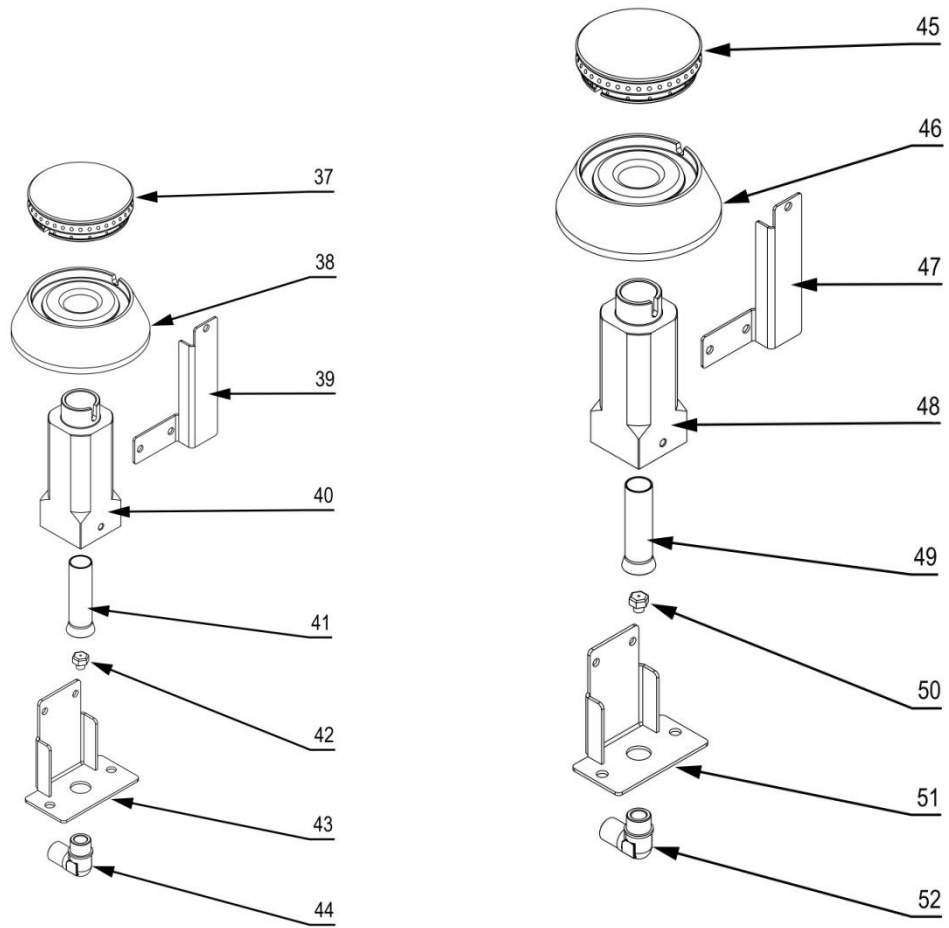

Kuchnia gazowa 4 palnikowa z piekarnikiem gazowym MODEL: 971013

Palnik 3,5kW

Palnik 5kW

Palnik 7kW

LP.	Numer katalogowy	Nazwa części
1	V971011-01	Ruszt
2	V971011-02	Blat z kominkiem
3	V971011-03	Misa
4	V971011-04	Termopara 600
5	V971011-05	Rura pilota 6x1
6	V971011-06	Termopara 800
7	V971011-07	Rura zasilająca 10x1
8	V971011-08	Rura kolektora
9	V971011-09	Zaślepka kolektora
10	V971011-10	Zawór A60S
11	V971011-11	Klamra zaworu A60S
12	V971011-12	Zawór piekarnika gazowego
13	V971011-13	Pokrętko
14	V971011-14	Skala sterowania piekarnikiem
15	V971011-15	Dysza palnika piekarnika
16	V971011-16	Kolano podstawy dyszy piekarnika
17	V971011-17	Palnik piekarnika
18	V971011-18	Obejma
19	V971011-19	Palnik pilota z termoparą
20	V971011-20	Łącznik wspornika
21	V971011-21	Wspornik palnika
22	V971011-22	Korpus
23	V971011-23	Panel sterowania
24	V971011-24	Zapalarka piezoelektryczna
25	V971011-25	Uszczelka gumowa
26	V971011-26	Ruszt piekarnika
27	V971011-27	Prowadnica
28	V971011-28	Stopka okrągła
29	V971011-29	Ściana tylna drzwi
30	V971011-30	Zawias
31	V971011-31	Płyta przednia drzwi
32	V971011-32	Mocowanie uchwytu piekarnika
33	V971011-33	Rura uchwytu piekarnika
34	V971011-34	Płyta piekarnika lewa
35	V971011-35	Maskownica
36	V971011-36	Płyta piekarnika prawa
37	V971011-37	Korona 3,5kW
38	V971011-38	Kielich 3,5kW
39	V971011-39	Wspornik pilota
40	V971011-40	Gniazdo palnika
41	V971011-41	Przesłona
42	V971011-42	Dysza palnika
43	V971011-43	Wspornik dyszy
44	V971011-44	Kolano
45	V971011-45	Korona 5kW
46	V971011-46	Kielich 5kW
47	V971011-47	Wspornik pilota