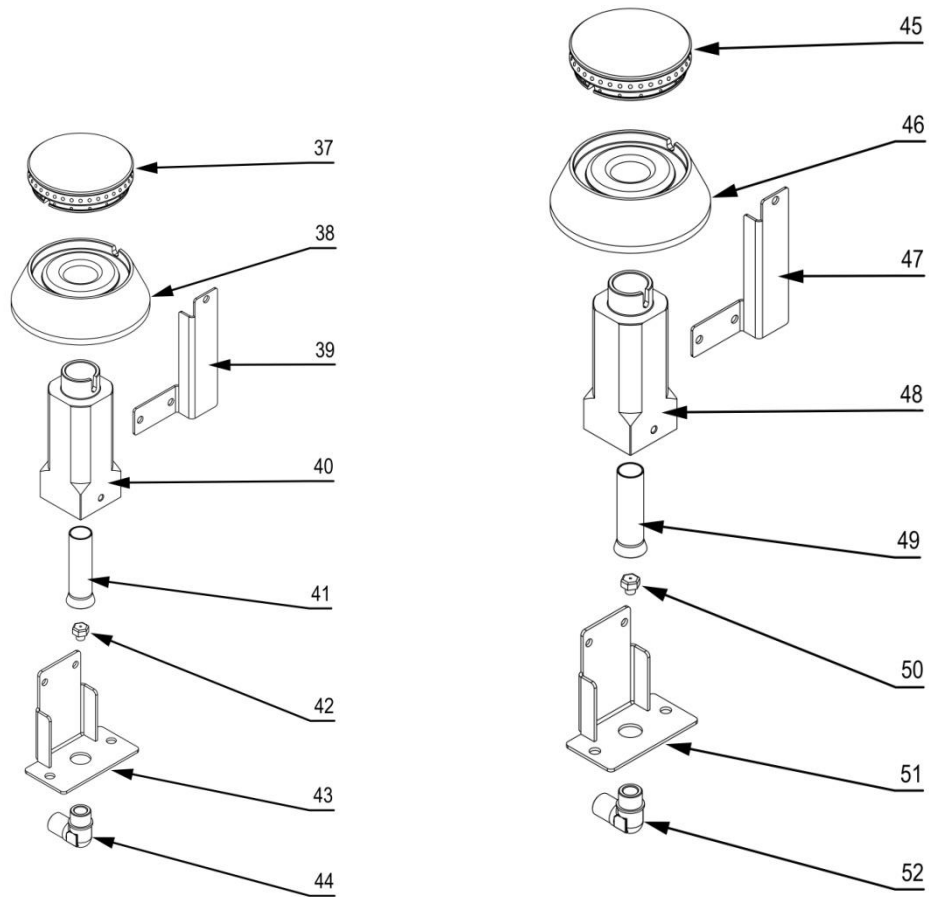

Kuchnia gazowa 4 palnikowa z piekarnikiem gazowym MODEL: 971013

Palnik 3,5kW

Palnik 5kW

Palnik 7kW

LP.	Numer katalogowy	Nazwa części
1	V971013-01	Ruszt
2	V971013-02	Blat z kominkiem
3	V971013-03	Misa
4	V971013-04	Termopara
5	V971013-05	Rura pilota
6	V971013-06	Termopara
7	V971013-07	Rura zasilająca
8	V971013-08	Rura kolektora
9	V971013-09	Zaślepka kolektora
10	V971013-10	Zawór
11	V971013-11	Klamra zaworu
12	V971013-12	Zawór piekarnika gazowego
13	V971013-13	Pokrętło
14	V971013-14	Skala sterowania piekarnikiem
15	V971013-15	Dysza palnika piekarnika
16	V971013-16	Kolano podstawy dyszy piekarnika
17	V971013-17	Palnik piekarnika 5 kW
18	V971013-18	Obejma
19	V971013-19	Palnik pilota z termoparą
20	V971013-20	Łącznik wspornika
21	V971013-21	Wspornik palnika
22	V971013-22	Obudowa
23	V971013-23	Panel sterowania
24	V971013-24	Zapalarka piezoelektryczna
25	V971013-25	Uszczelka gumowa
26	V971013-26	Ruszt piekarnika
27	V971013-27	Prowadnica
28	V971013-28	Stopka okrągła
29	V971013-29	Ściana tylna drzwi
30	V971013-30	Zawias
31	V971013-31	Płyta przednia drzwi
32	V971013-32	Mocowanie uchwytu piekarnika
33	V971013-33	Rura uchwytu piekarnika
34	V971013-34	Płyta piekarnika lewa
35	V971013-35	Maskownica
36	V971013-36	Płyta piekarnika prawa
37	V971013-37	Korona 3,5 kW
38	V971013-38	Kielich 3,5 kW
39	V971013-39	Wspornik pilota
40	V971013-40	Gniazdo palnika
41	V971013-41	Przesłona
42	V971013-42	Dysza palnika
43	V971013-43	Wspornik dyszy
44	V971013-44	Kolano
45	V971013-45	Korona 5 kW
46	V971013-46	Kielich 5 kW
47	V971013-47	Wspornik pilota