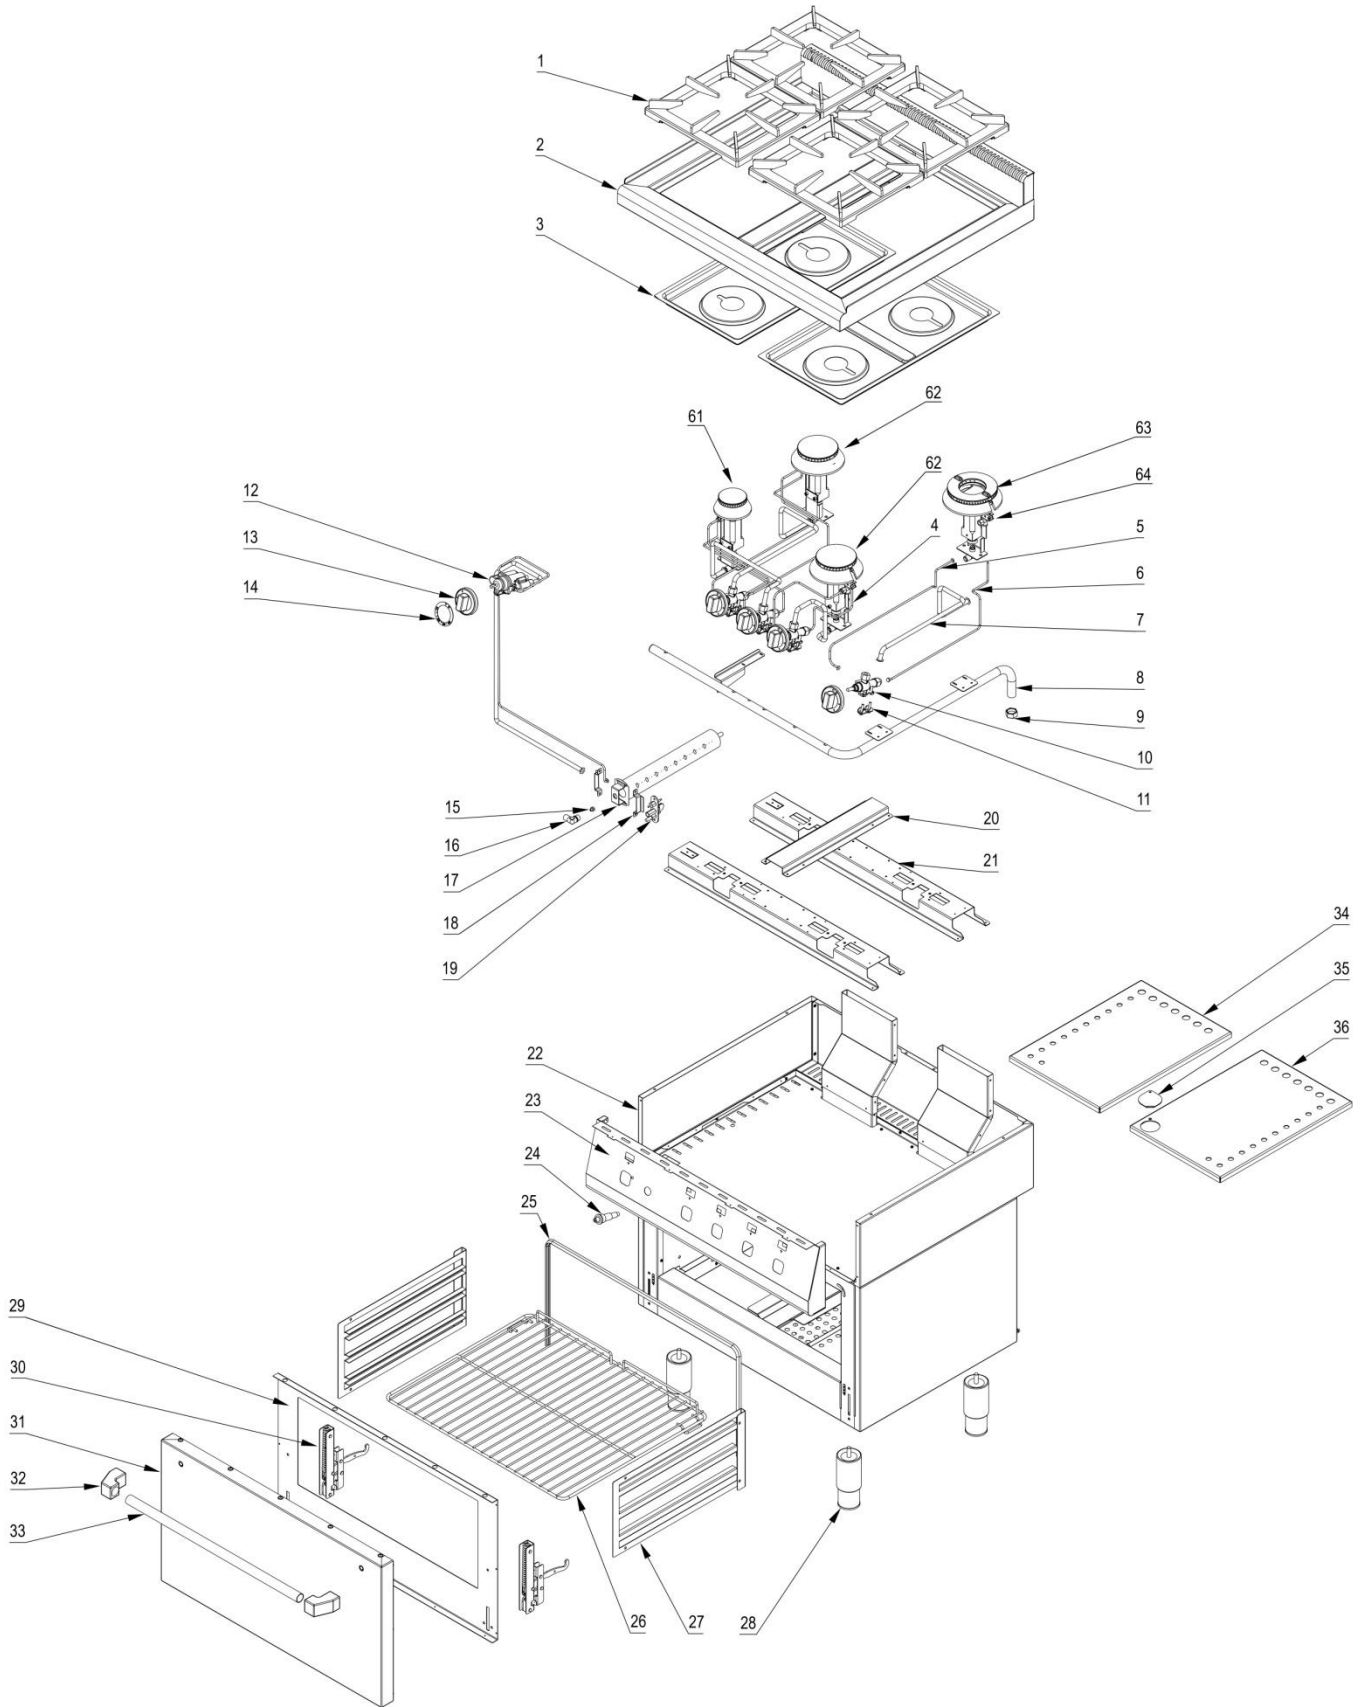

Kuchnia gazowa 4 palnikowa z piekarnikiem gazowym MODEL: 971013

Palnik 3,5kW

Palnik 5kW

Palnik 7kW

LP.	Numer katalogowy	Nazwa części
1	V971013-01	Ruszt
2	V971013-02	Blat z kominkiem
3	V971013-03	Misa
4	V971013-04	Termopara
5	V971013-05	Rura pilota
6	V971013-06	Termopara
7	V971013-07	Rura zasilająca
8	V971013-08	Rura kolektora
9	V971013-09	Zaślepka kolektora
10	V971013-10	Zawór
11	V971013-11	Klamra zaworu
12	V971013-12	Zawór piekarnika gazowego
13	V971013-13	Pokrętło
14	V971013-14	Skala sterowania piekarnikiem
15	V971013-15	Dysza palnika piekarnika
16	V971013-16	Kolano podstawy dyszy piekarnika
17	V971013-17	Palnik piekarnika 5 kW
18	V971013-18	Obejma
19	V971013-19	Palnik pilota z termoparą
20	V971013-20	Łącznik wspornika
21	V971013-21	Wspornik palnika
22	V971013-22	Obudowa
23	V971013-23	Panel sterowania
24	V971013-24	Zapalarka piezoelektryczna
25	V971013-25	Uszczelka gumowa
26	V971013-26	Ruszt piekarnika
27	V971013-27	Prowadnica
28	V971013-28	Stopka okrągła
29	V971013-29	Ściana tylna drzwi
30	V971013-30	Zawias
31	V971013-31	Płyta przednia drzwi
32	V971013-32	Mocowanie uchwytu piekarnika
33	V971013-33	Rura uchwytu piekarnika
34	V971013-34	Płyta piekarnika lewa
35	V971013-35	Maskownica
36	V971013-36	Płyta piekarnika prawa
37	V971013-37	Korona 3,5 kW
38	V971013-38	Kielich 3,5 kW
39	V971013-39	Wspornik pilota
40	V971013-40	Gniazdo palnika
41	V971013-41	Przesłona
42	V971013-42	Dysza palnika
43	V971013-43	Wspornik dyszy
44	V971013-44	Kolano
45	V971013-45	Korona 5 kW
46	V971013-46	Kielich 5 kW
47	V971013-47	Wspornik pilota