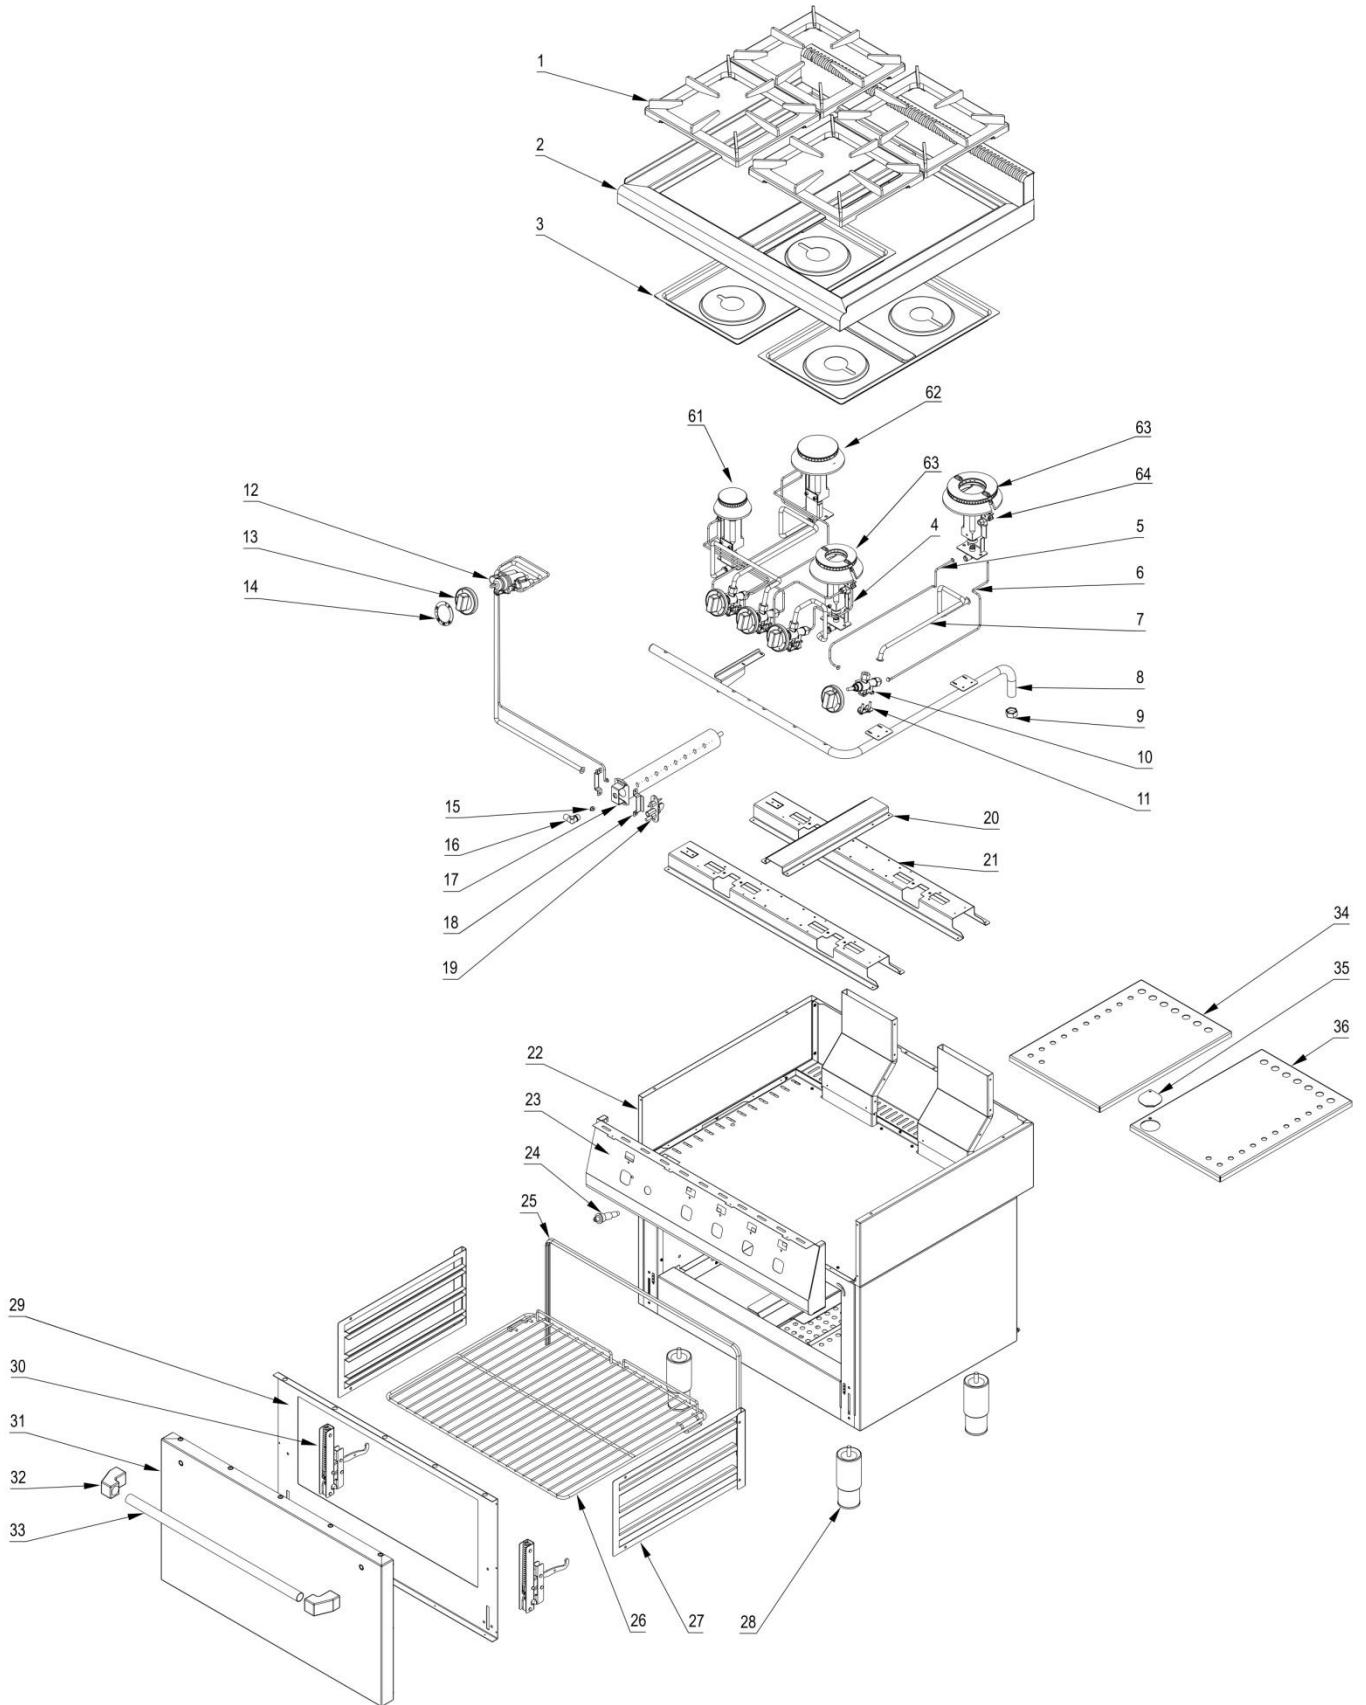

Kuchnia gazowa 4 palnikowa z piekarnikiem gazowym MODEL: 971021

Palnik 3,5kW

Palnik 5kW

Palnik 7kW

LP.	Numer katalogowy	Nazwa części
1	V971021-01	Ruszt
2	V971021-02	Blat z kominkiem
3	V971021-03	Misa
4	V971021-04	Termopara
5	V971021-05	Rura pilota
6	V971021-06	Termopara
7	V971021-07	Rura zasilająca
8	V971021-08	Rura kolektora
9	V971021-09	Zaślepka kolektora
10	V971021-10	Zawór
11	V971021-11	Klamra zaworu
12	V971021-12	Zawór piekarnika gazowego
13	V971021-13	Pokrętło
14	V971021-14	Skala sterowania piekarnikiem
15	V971021-15	Dysza palnika piekarnika
16	V971021-16	Kolano podstawy dyszy piekarnika
17	V971021-17	Palnik piekarnika
18	V971021-18	Obejma
19	V971021-19	Palnik pilota z termoparą
20	V971021-20	Łącznik wspornika
21	V971021-21	Wspornik palnika
22	V971021-22	Obudowa
23	V971021-23	Panel sterowania
24	V971021-24	Zapalarka piezoelektryczna
25	V971021-25	Uszczelka gumowa
26	V971021-26	Ruszt piekarnika
27	V971021-27	Prowadnica
28	V971021-28	Stopka okrągła
29	V971021-29	Ściana tylna drzwi
30	V971021-30	Zawias
31	V971021-31	Płyta przednia drzwi
32	V971021-32	Mocowanie uchwytu piekarnika
33	V971021-33	Rura uchwytu piekarnika
34	V971021-34	Płyta piekarnika lewa
35	V971021-35	Maskownica
36	V971021-36	Płyta piekarnika prawa
37	V971021-37	Korona 3,5kW
38	V971021-38	Kielich 3,5kW
39	V971021-39	Wspornik pilota
40	V971021-40	Gniazdo palnika
41	V971021-41	Przesłona
42	V971021-42	Dysza palnika
43	V971021-43	Wspornik dyszy
44	V971021-44	Kolano
45	V971021-45	Korona 5kW
46	V971021-46	Kielich 5kW
47	V971021-47	Wspornik pilota