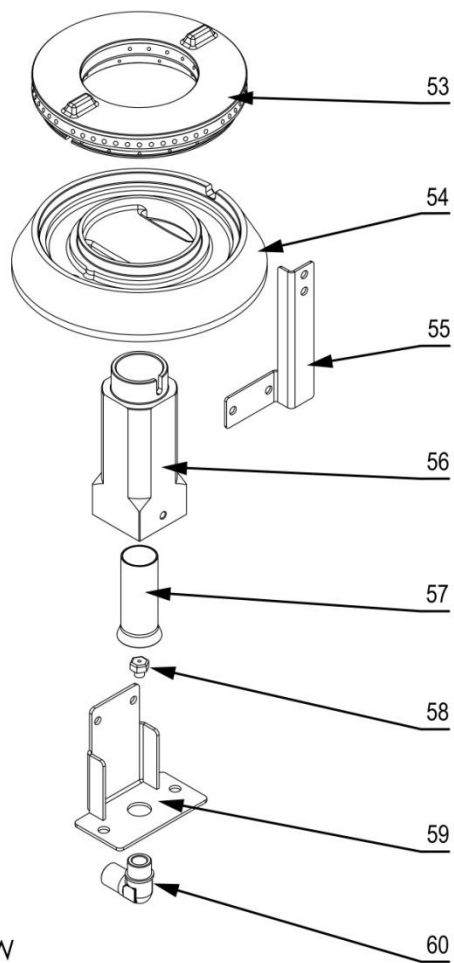

Kuchnia gazowa 4 palnikowa z piekarnikiem gazowym MODEL: 971021

Palnik 3,5kW

Palnik 5kW

Palnik 7kW

LP.	Numer katalogowy	Nazwa części
1	V971021-01	Ruszt
2	V971021-02	Blat z kominkiem
3	V971021-03	Misa
4	V971021-04	Termopara
5	V971021-05	Rura pilota
6	V971021-06	Termopara
7	V971021-07	Rura zasilająca
8	V971021-08	Rura kolektora
9	V971021-09	Zaślepka kolektora
10	V971021-10	Zawór
11	V971021-11	Klamra zaworu
12	V971021-12	Zawór piekarnika gazowego
13	V971021-13	Pokrętło
14	V971021-14	Skala sterowania piekarnikiem
15	V971021-15	Dysza palnika piekarnika
16	V971021-16	Kolano podstawy dyszy piekarnika
17	V971021-17	Palnik piekarnika
18	V971021-18	Obejma
19	V971021-19	Palnik pilota z termoparą
20	V971021-20	Łącznik wspornika
21	V971021-21	Wspornik palnika
22	V971021-22	Obudowa
23	V971021-23	Panel sterowania
24	V971021-24	Zapalarka piezoelektryczna
25	V971021-25	Uszczelka gumowa
26	V971021-26	Ruszt piekarnika
27	V971021-27	Prowadnica
28	V971021-28	Stopka okrągła
29	V971021-29	Ściana tylna drzwi
30	V971021-30	Zawias
31	V971021-31	Płyta przednia drzwi
32	V971021-32	Mocowanie uchwytu piekarnika
33	V971021-33	Rura uchwytu piekarnika
34	V971021-34	Płyta piekarnika lewa
35	V971021-35	Maskownica
36	V971021-36	Płyta piekarnika prawa
37	V971021-37	Korona 3,5kW
38	V971021-38	Kielich 3,5kW
39	V971021-39	Wspornik pilota
40	V971021-40	Gniazdo palnika
41	V971021-41	Przesłona
42	V971021-42	Dysza palnika
43	V971021-43	Wspornik dyszy
44	V971021-44	Kolano
45	V971021-45	Korona 5kW
46	V971021-46	Kielich 5kW
47	V971021-47	Wspornik pilota