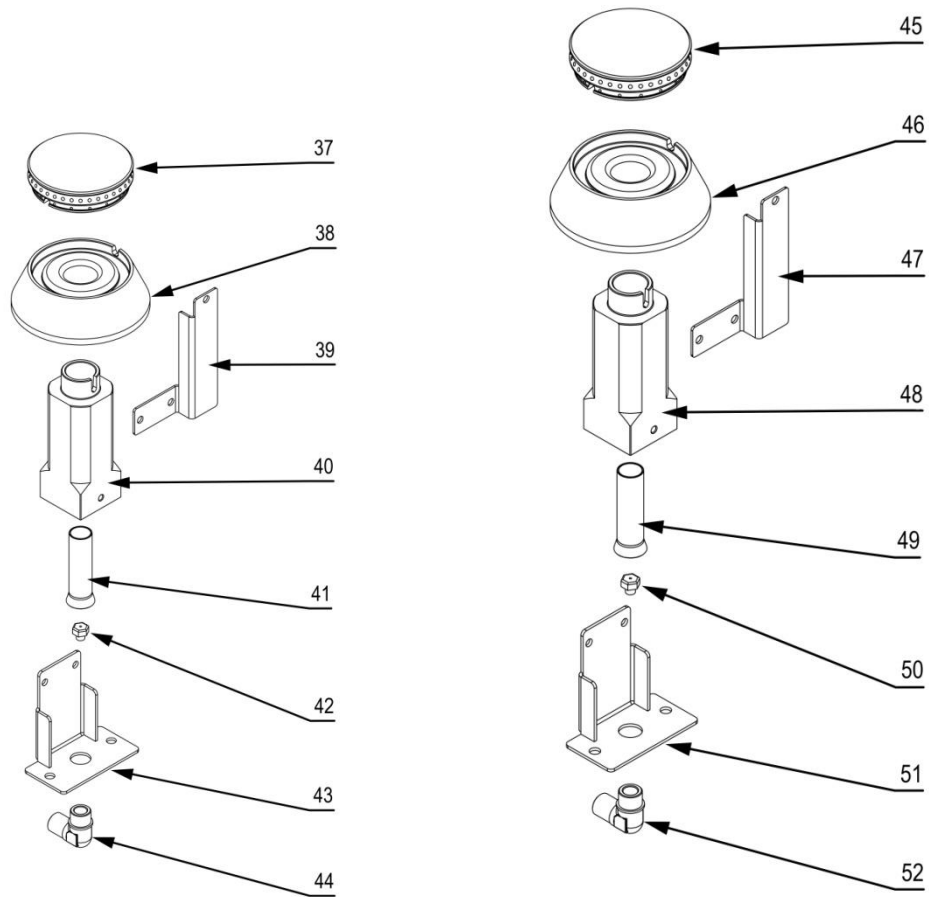

Kuchnia gazowa 4 palnikowa z piekarnikiem gazowym MODEL: 971021

Palnik 3,5kW

Palnik 5kW

Palnik 7kW

LP.	Numer katalogowy	Nazwa części
1	V971021-01	Ruszt
2	V971021-02	Blat z kominkiem
3	V971021-03	Misa
4	V971021-04	Termopara
5	V971021-05	Rura pilota
6	V971021-06	Termopara
7	V971021-07	Rura zasilająca
8	V971021-08	Rura kolektora
9	V971021-09	Zaślepka kolektora
10	V971021-10	Zawór
11	V971021-11	Klamra zaworu
12	V971021-12	Zawór piekarnika gazowego
13	V971021-13	Pokrętło
14	V971021-14	Skala sterowania piekarnikiem
15	V971021-15	Dysza palnika piekarnika
16	V971021-16	Kolano podstawy dyszy piekarnika
17	V971021-17	Palnik piekarnika
18	V971021-18	Obejma
19	V971021-19	Palnik pilota z termoparą
20	V971021-20	Łącznik wspornika
21	V971021-21	Wspornik palnika
22	V971021-22	Obudowa
23	V971021-23	Panel sterowania
24	V971021-24	Zapalarka piezoelektryczna
25	V971021-25	Uszczelka gumowa
26	V971021-26	Ruszt piekarnika
27	V971021-27	Prowadnica
28	V971021-28	Stopka okrągła
29	V971021-29	Ściana tylna drzwi
30	V971021-30	Zawias
31	V971021-31	Płyta przednia drzwi
32	V971021-32	Mocowanie uchwytu piekarnika
33	V971021-33	Rura uchwytu piekarnika
34	V971021-34	Płyta piekarnika lewa
35	V971021-35	Maskownica
36	V971021-36	Płyta piekarnika prawa
37	V971021-37	Korona 3,5kW
38	V971021-38	Kielich 3,5kW
39	V971021-39	Wspornik pilota
40	V971021-40	Gniazdo palnika
41	V971021-41	Przesłona
42	V971021-42	Dysza palnika
43	V971021-43	Wspornik dyszy
44	V971021-44	Kolano
45	V971021-45	Korona 5kW
46	V971021-46	Kielich 5kW
47	V971021-47	Wspornik pilota