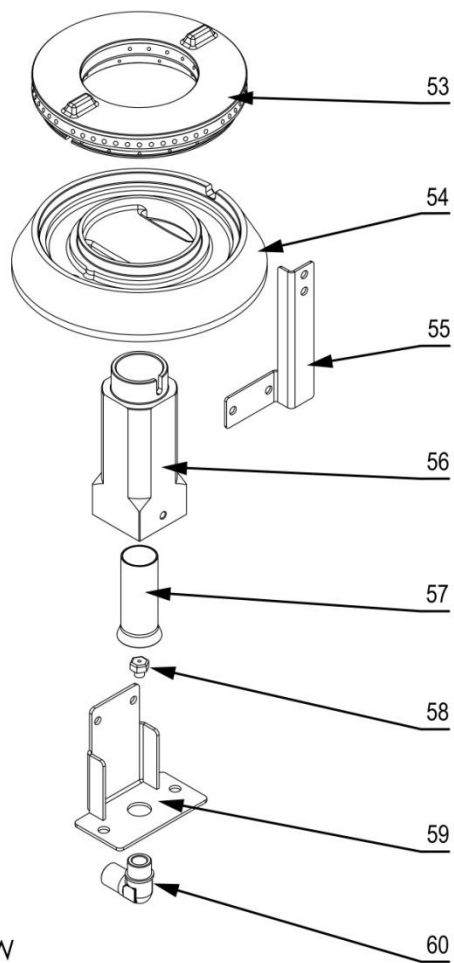

Kuchnia gazowa 4 palnikowa z piekarnikiem gazowym MODEL: 971023

Palnik 3,5kW

Palnik 5kW

Palnik 7kW

LP.	Numer katalogowy	Nazwa części
1	V971023-01	Ruszt
2	V971023-02	Blat z kominkiem
3	V971023-03	Misa
4	V971023-04	Termopara
5	V971023-05	Rura pilota
6	V971023-06	Termopara
7	V971023-07	Rura zasilająca
8	V971023-08	Rura kolektora
9	V971023-09	Zaślepka kolektora
10	V971023-10	Zawór
11	V971023-11	Klamra zaworu
12	V971023-12	Zawór piekarnika gazowego
13	V971023-13	Pokrętło
14	V971023-14	Skala sterowania piekarnikiem
15	V971023-15	Dysza palnika piekarnika
16	V971023-16	Kolano podstawy dyszy piekarnika
17	V971023-17	Palnik piekarnika
18	V971023-18	Obejma
19	V971023-19	Palnik pilota z termoparą
20	V971023-20	Łącznik wspornika
21	V971023-21	Wspornik palnika
22	V971023-22	Obudowa
23	V971023-23	Panel sterowania
24	V971023-24	Zapalarka piezoelektryczna
25	V971023-25	Uszczelka gumowa
26	V971023-26	Ruszt piekarnika
27	V971023-27	Prowadnica
28	V971023-28	Stopka okrągła
29	V971023-29	Ściana tylna drzwi
30	V971023-30	Zawias
31	V971023-31	Płyta przednia drzwi
32	V971023-32	Mocowanie uchwytu piekarnika
33	V971023-33	Rura uchwytu piekarnika
34	V971023-34	Płyta piekarnika lewa
35	V971023-35	Maskownica
36	V971023-36	Płyta piekarnika prawa
37	V971023-37	Korona 3.5 kW
38	V971023-38	Kielich 3.5 kW
39	V971023-39	Wspornik pilota
40	V971023-40	Gniazdo palnika
41	V971023-41	Przesłona
42	V971023-42	Dysza palnika
43	V971023-43	Wspornik dyszy
44	V971023-44	Kolano
45	V971023-45	Korona 5 kW
46	V971023-46	Kielich 5 kW
47	V971023-47	Wspornik pilota