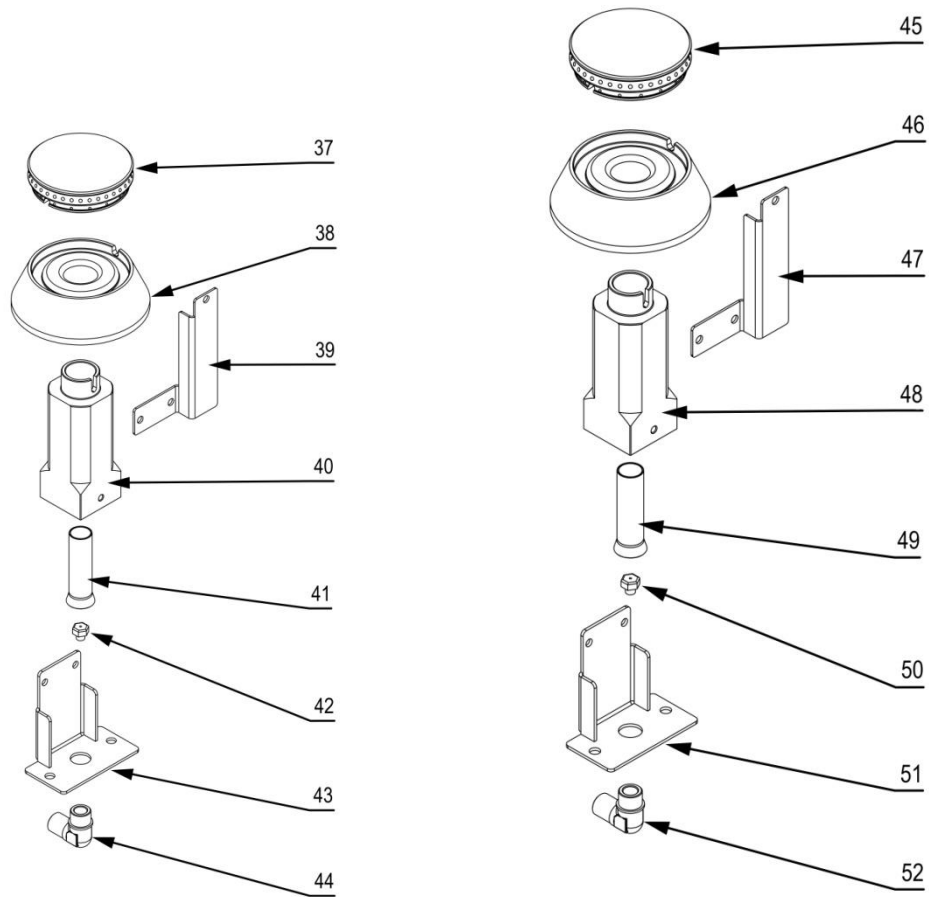

Kuchnia gazowa 4 palnikowa z piekarnikiem gazowym MODEL: 971023

Palnik 3,5kW

Palnik 5kW

Palnik 7kW

LP.	Numer katalogowy	Nazwa części
1	V971023-01	Ruszt
2	V971023-02	Blat z kominkiem
3	V971023-03	Misa
4	V971023-04	Termopara
5	V971023-05	Rura pilota
6	V971023-06	Termopara
7	V971023-07	Rura zasilająca
8	V971023-08	Rura kolektora
9	V971023-09	Zaślepka kolektora
10	V971023-10	Zawór
11	V971023-11	Klamra zaworu
12	V971023-12	Zawór piekarnika gazowego
13	V971023-13	Pokrętło
14	V971023-14	Skala sterowania piekarnikiem
15	V971023-15	Dysza palnika piekarnika
16	V971023-16	Kolano podstawy dyszy piekarnika
17	V971023-17	Palnik piekarnika
18	V971023-18	Obejma
19	V971023-19	Palnik pilota z termoparą
20	V971023-20	Łącznik wspornika
21	V971023-21	Wspornik palnika
22	V971023-22	Obudowa
23	V971023-23	Panel sterowania
24	V971023-24	Zapalarka piezoelektryczna
25	V971023-25	Uszczelka gumowa
26	V971023-26	Ruszt piekarnika
27	V971023-27	Prowadnica
28	V971023-28	Stopka okrągła
29	V971023-29	Ściana tylna drzwi
30	V971023-30	Zawias
31	V971023-31	Płyta przednia drzwi
32	V971023-32	Mocowanie uchwytu piekarnika
33	V971023-33	Rura uchwytu piekarnika
34	V971023-34	Płyta piekarnika lewa
35	V971023-35	Maskownica
36	V971023-36	Płyta piekarnika prawa
37	V971023-37	Korona 3.5 kW
38	V971023-38	Kielich 3.5 kW
39	V971023-39	Wspornik pilota
40	V971023-40	Gniazdo palnika
41	V971023-41	Przesłona
42	V971023-42	Dysza palnika
43	V971023-43	Wspornik dyszy
44	V971023-44	Kolano
45	V971023-45	Korona 5 kW
46	V971023-46	Kielich 5 kW
47	V971023-47	Wspornik pilota