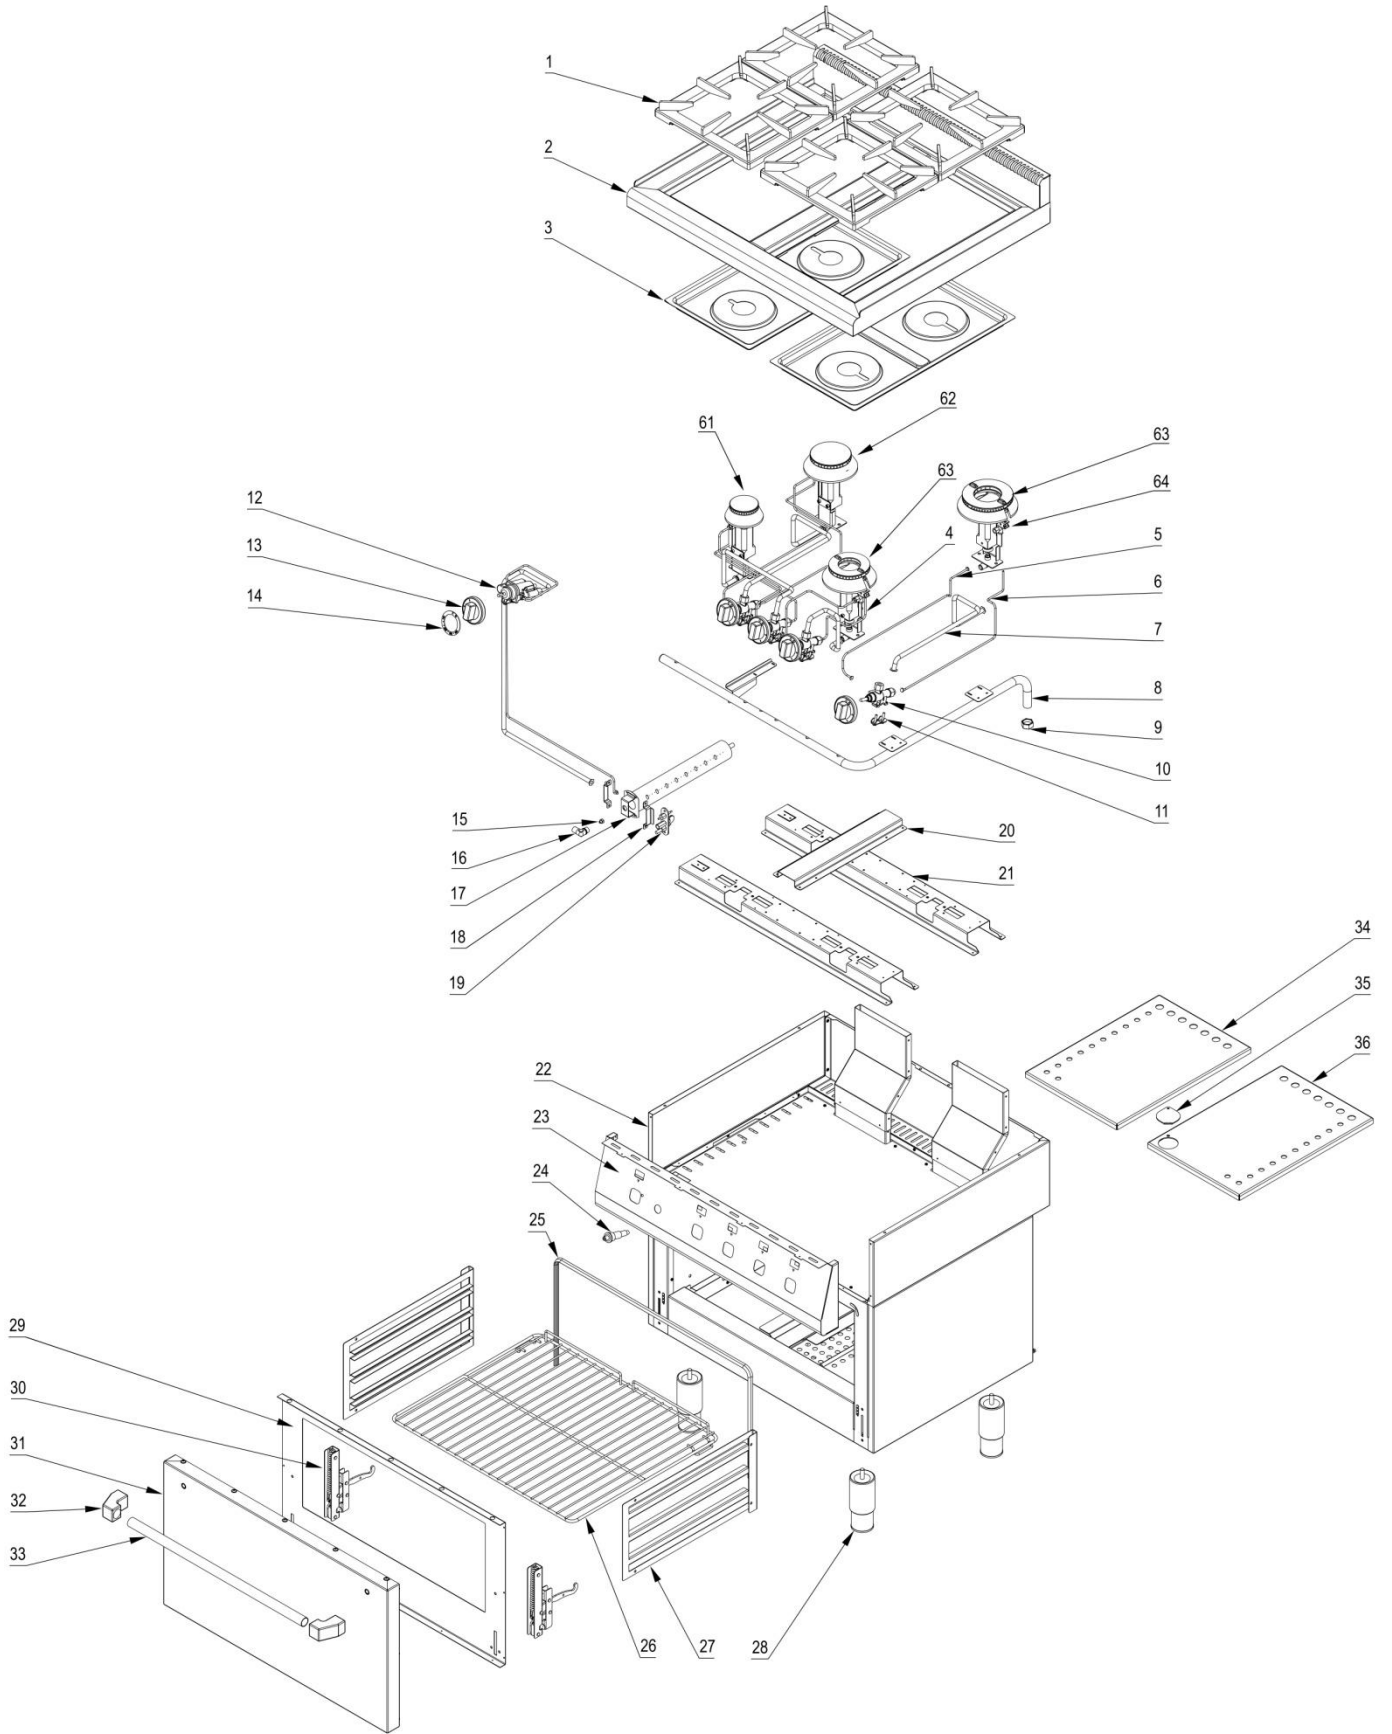

Kuchnia gazowa 4 palnikowa z piekarnikiem gazowym MODEL: 971023

Palnik 3,5kW

Palnik 5kW

Palnik 7kW

LP.	Numer katalogowy	Nazwa części
1	V971023-01	Ruszt
2	V971023-02	Blat z kominkiem
3	V971023-03	Misa
4	V971023-04	Termopara
5	V971023-05	Rura pilota
6	V971023-06	Termopara
7	V971023-07	Rura zasilająca
8	V971023-08	Rura kolektora
9	V971023-09	Zaślepka kolektora
10	V971023-10	Zawór
11	V971023-11	Klamra zaworu
12	V971023-12	Zawór piekarnika gazowego
13	V971023-13	Pokrętło
14	V971023-14	Skala sterowania piekarnikiem
15	V971023-15	Dysza palnika piekarnika
16	V971023-16	Kolano podstawy dyszy piekarnika
17	V971023-17	Palnik piekarnika
18	V971023-18	Obejma
19	V971023-19	Palnik pilota z termoparą
20	V971023-20	Łącznik wspornika
21	V971023-21	Wspornik palnika
22	V971023-22	Obudowa
23	V971023-23	Panel sterowania
24	V971023-24	Zapalarka piezoelektryczna
25	V971023-25	Uszczelka gumowa
26	V971023-26	Ruszt piekarnika
27	V971023-27	Prowadnica
28	V971023-28	Stopka okrągła
29	V971023-29	Ściana tylna drzwi
30	V971023-30	Zawias
31	V971023-31	Płyta przednia drzwi
32	V971023-32	Mocowanie uchwytu piekarnika
33	V971023-33	Rura uchwytu piekarnika
34	V971023-34	Płyta piekarnika lewa
35	V971023-35	Maskownica
36	V971023-36	Płyta piekarnika prawa
37	V971023-37	Korona 3.5 kW
38	V971023-38	Kielich 3.5 kW
39	V971023-39	Wspornik pilota
40	V971023-40	Gniazdo palnika
41	V971023-41	Przesłona
42	V971023-42	Dysza palnika
43	V971023-43	Wspornik dyszy
44	V971023-44	Kolano
45	V971023-45	Korona 5 kW
46	V971023-46	Kielich 5 kW
47	V971023-47	Wspornik pilota