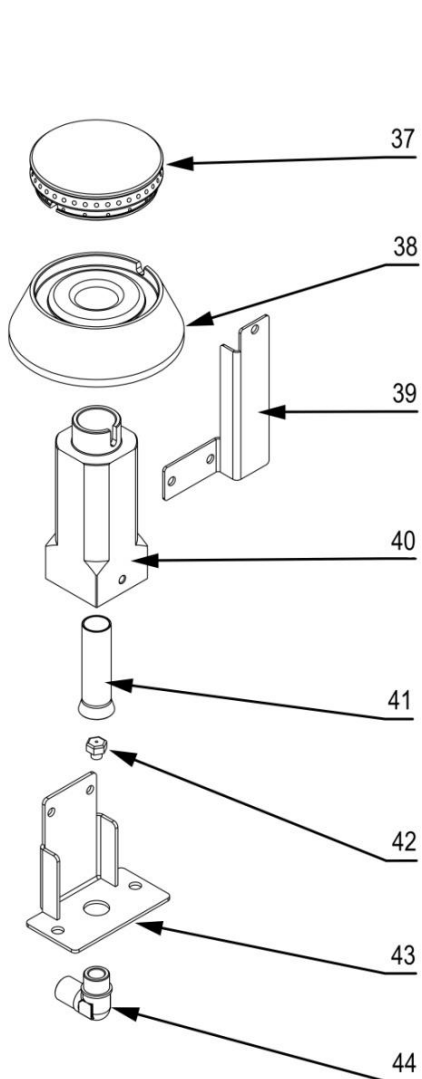

Kuchnia gazowa 4 palnikowa z piekarnikiem gazowym MODEL: 971033

Palnik 5kW

Palnik 7kW

LP.	Numer katalogowy	Nazwa części
1	V971033-01	Ruszt
2	V971033-02	Błat z kominkiem
3	V971033-03	Misa
4	V971033-04	Termopara
5	V971033-05	Rura pilota
6	V971033-06	Termopara
7	V971033-07	Rura zasilająca
8	V971033-08	Rura kolektora
9	V971033-09	Zaślepka kolektora
10	V971033-10	Zawór
11	V971033-11	Klamra zaworu
12	V971033-12	Zawór piekarnika gazowego
13	V971033-13	Pokrętko
14	V971033-14	Skala sterowania piekarnikiem
15	V971033-15	Dysza palnika piekarnika
16	V971033-16	Kolano podstawy dyszy piekarnika
17	V971033-17	Palnik piekarnika 5 kW

LP.	Numer katalogowy	Nazwa części
18	V971033-18	Obejma
19	V971033-19	Palnik pilota z termoparą
20	V971033-20	Łącznik wspornika
21	V971033-21	Wspornik palnika
22	V971033-22	Obudowa
23	V971033-23	Panel sterowania
24	V971033-24	Zapalarka piezoelektryczna
25	V971033-25	Uszczelka gumowa
26	V971033-26	Ruszt piekarnika
27	V971033-27	Prowadnica
28	V971033-28	Stopka okrągła
29	V971033-29	Ściana tylna drzwi
30	V971033-30	Zawias
31	V971033-31	Płyta przednia drzwi
32	V971033-32	Mocowanie uchwytu piekarnika
33	V971033-33	Rura uchwytu piekarnika
34	V971033-34	Płyta piekarnika lewa
35	V971033-35	Maskownica
36	V971033-36	Płyta piekarnika prawa
37	V971033-37	Korona 5kW
38	V971033-38	Kielich 5kW
39	V971033-39	Wspornik pilota
40	V971033-40	Gniazdo palnika
41	V971033-41	Przesłona
42	V971033-42	Dysza palnika
43	V971033-43	Wspornik dyszy
44	V971033-44	Kolano
45	V971033-45	Korona 7kW
46	V971033-46	Kielich 7kW
47	V971033-47	Wspornik pilota
48	V971033-48	Gniazdo palnika
49	V971033-49	Przesłona
50	V971033-50	Dysza palnika
51	V971033-51	Wspornik dyszy
52	V971033-52	Kolano