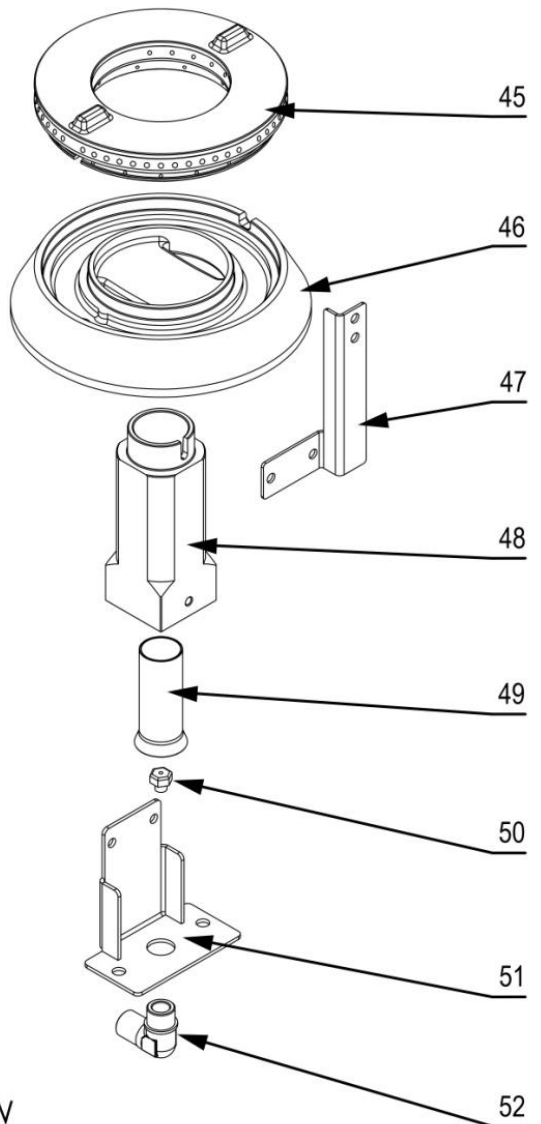

Kuchnia gazowa 4 palnikowa z piekarnikiem gazowym MODEL: 971033

Palnik 5kW

Palnik 7kW

LP.	Numer katalogowy	Nazwa części
1	V971033-01	Ruszt
2	V971033-02	Błat z kominkiem
3	V971033-03	Misa
4	V971033-04	Termopara
5	V971033-05	Rura pilota
6	V971033-06	Termopara
7	V971033-07	Rura zasilająca
8	V971033-08	Rura kolektora
9	V971033-09	Zaślepka kolektora
10	V971033-10	Zawór
11	V971033-11	Klamra zaworu
12	V971033-12	Zawór piekarnika gazowego
13	V971033-13	Pokrętko
14	V971033-14	Skala sterowania piekarnikiem
15	V971033-15	Dysza palnika piekarnika
16	V971033-16	Kolano podstawy dyszy piekarnika
17	V971033-17	Palnik piekarnika 5 kW

LP.	Numer katalogowy	Nazwa części
18	V971033-18	Obejma
19	V971033-19	Palnik pilota z termoparą
20	V971033-20	Łącznik wspornika
21	V971033-21	Wspornik palnika
22	V971033-22	Obudowa
23	V971033-23	Panel sterowania
24	V971033-24	Zapalarka piezoelektryczna
25	V971033-25	Uszczelka gumowa
26	V971033-26	Ruszt piekarnika
27	V971033-27	Prowadnica
28	V971033-28	Stopka okrągła
29	V971033-29	Ściana tylna drzwi
30	V971033-30	Zawias
31	V971033-31	Płyta przednia drzwi
32	V971033-32	Mocowanie uchwytu piekarnika
33	V971033-33	Rura uchwytu piekarnika
34	V971033-34	Płyta piekarnika lewa
35	V971033-35	Maskownica
36	V971033-36	Płyta piekarnika prawa
37	V971033-37	Korona 5kW
38	V971033-38	Kielich 5kW
39	V971033-39	Wspornik pilota
40	V971033-40	Gniazdo palnika
41	V971033-41	Przesłona
42	V971033-42	Dysza palnika
43	V971033-43	Wspornik dyszy
44	V971033-44	Kolano
45	V971033-45	Korona 7kW
46	V971033-46	Kielich 7kW
47	V971033-47	Wspornik pilota
48	V971033-48	Gniazdo palnika
49	V971033-49	Przesłona
50	V971033-50	Dysza palnika
51	V971033-51	Wspornik dyszy
52	V971033-52	Kolano