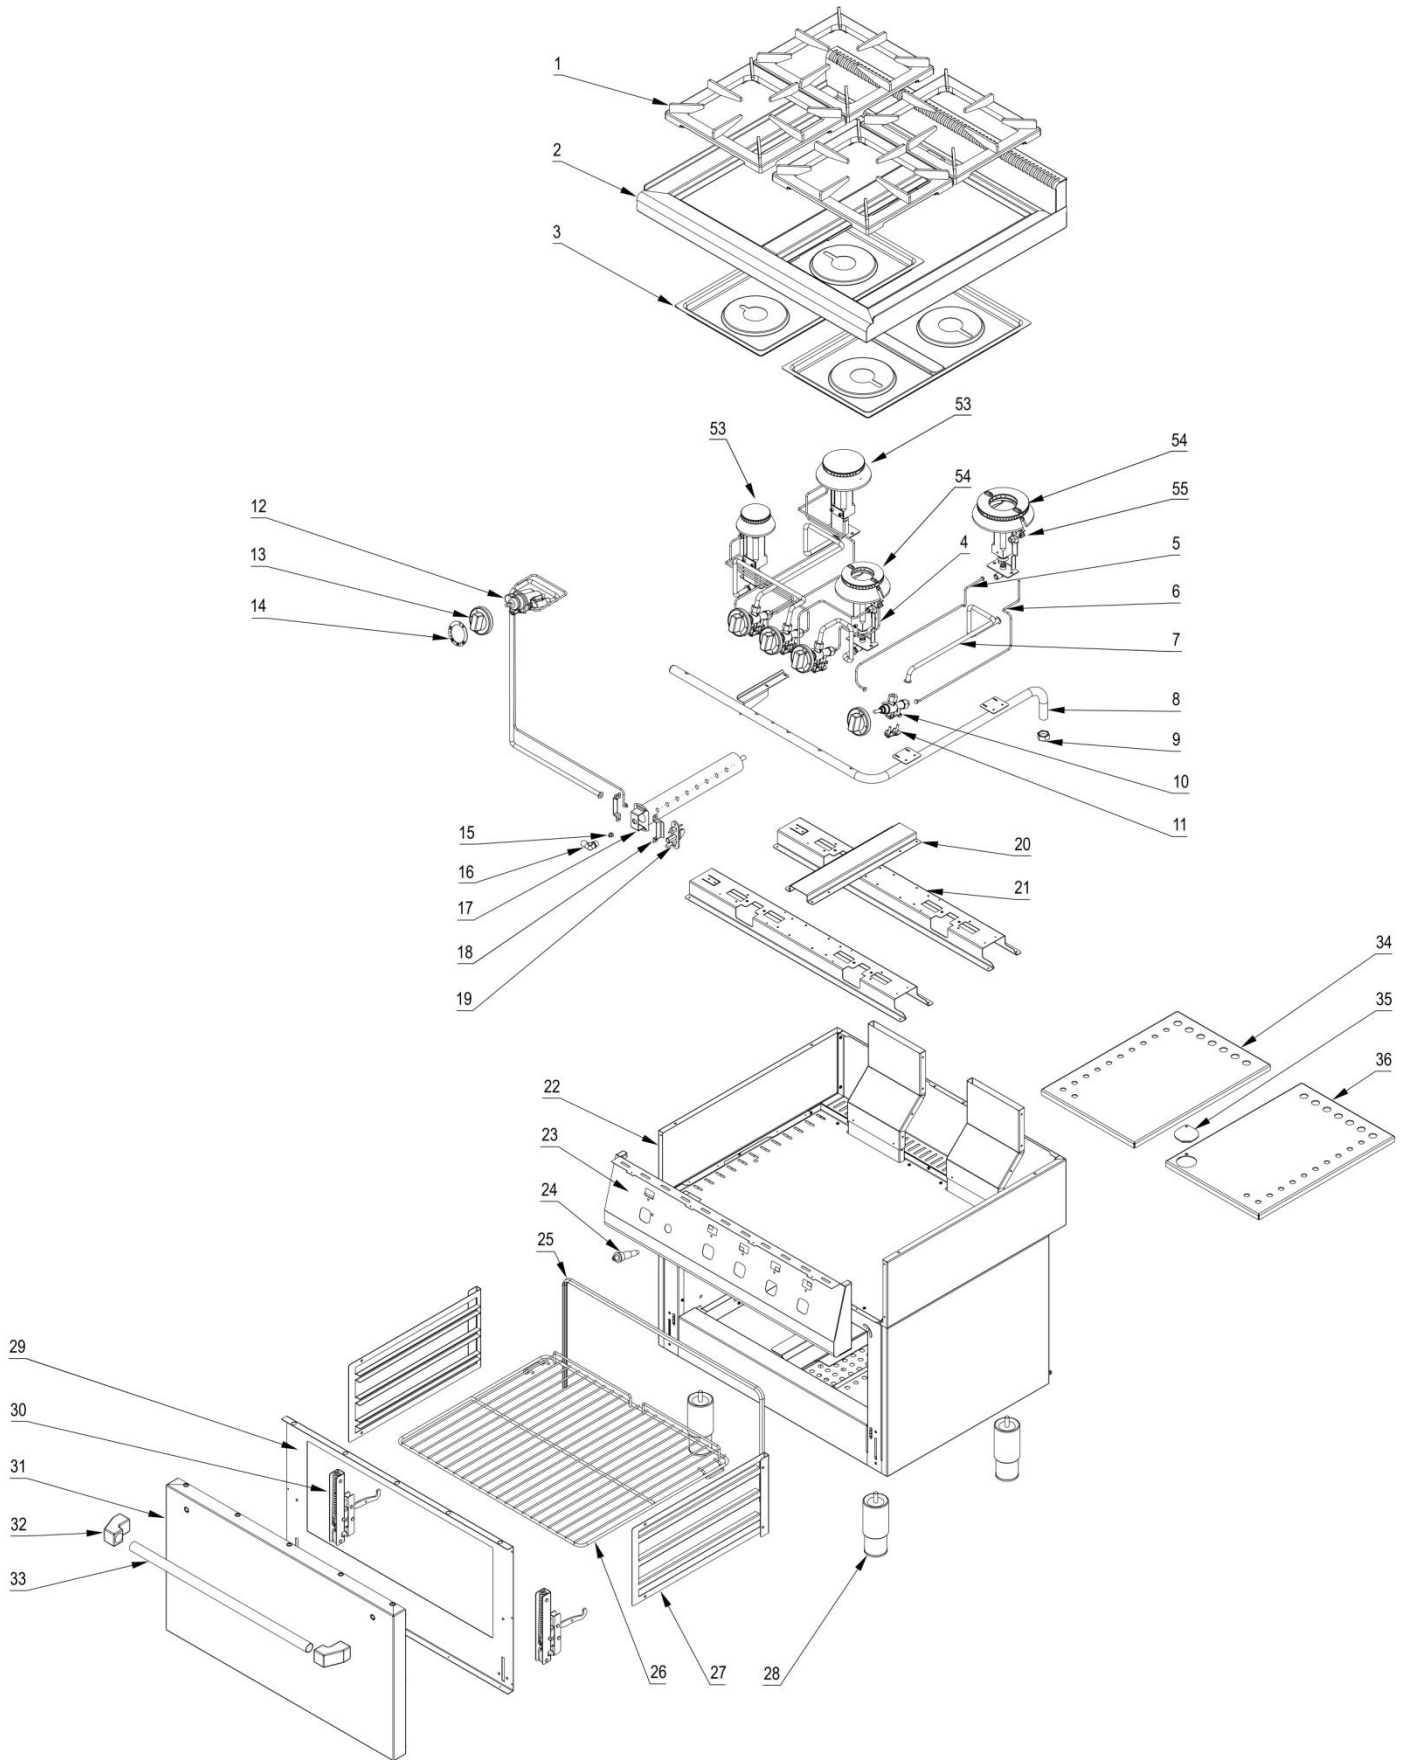

Kuchnia gazowa 4 palnikowa z piekarnikiem gazowym MODEL: 971033

Palnik 5kW

Palnik 7kW

LP.	Numer katalogowy	Nazwa części
1	V971033-01	Ruszt
2	V971033-02	Błat z kominkiem
3	V971033-03	Misa
4	V971033-04	Termopara
5	V971033-05	Rura pilota
6	V971033-06	Termopara
7	V971033-07	Rura zasilająca
8	V971033-08	Rura kolektora
9	V971033-09	Zaślepka kolektora
10	V971033-10	Zawór
11	V971033-11	Klamra zaworu
12	V971033-12	Zawór piekarnika gazowego
13	V971033-13	Pokrętko
14	V971033-14	Skala sterowania piekarnikiem
15	V971033-15	Dysza palnika piekarnika
16	V971033-16	Kolano podstawy dyszy piekarnika
17	V971033-17	Palnik piekarnika 5 kW

LP.	Numer katalogowy	Nazwa części
18	V971033-18	Obejma
19	V971033-19	Palnik pilota z termoparą
20	V971033-20	Łącznik wspornika
21	V971033-21	Wspornik palnika
22	V971033-22	Obudowa
23	V971033-23	Panel sterowania
24	V971033-24	Zapalarka piezoelektryczna
25	V971033-25	Uszczelka gumowa
26	V971033-26	Ruszt piekarnika
27	V971033-27	Prowadnica
28	V971033-28	Stopka okrągła
29	V971033-29	Ściana tylna drzwi
30	V971033-30	Zawias
31	V971033-31	Płyta przednia drzwi
32	V971033-32	Mocowanie uchwytu piekarnika
33	V971033-33	Rura uchwytu piekarnika
34	V971033-34	Płyta piekarnika lewa
35	V971033-35	Maskownica
36	V971033-36	Płyta piekarnika prawa
37	V971033-37	Korona 5kW
38	V971033-38	Kielich 5kW
39	V971033-39	Wspornik pilota
40	V971033-40	Gniazdo palnika
41	V971033-41	Przesłona
42	V971033-42	Dysza palnika
43	V971033-43	Wspornik dyszy
44	V971033-44	Kolano
45	V971033-45	Korona 7kW
46	V971033-46	Kielich 7kW
47	V971033-47	Wspornik pilota
48	V971033-48	Gniazdo palnika
49	V971033-49	Przesłona
50	V971033-50	Dysza palnika
51	V971033-51	Wspornik dyszy
52	V971033-52	Kolano