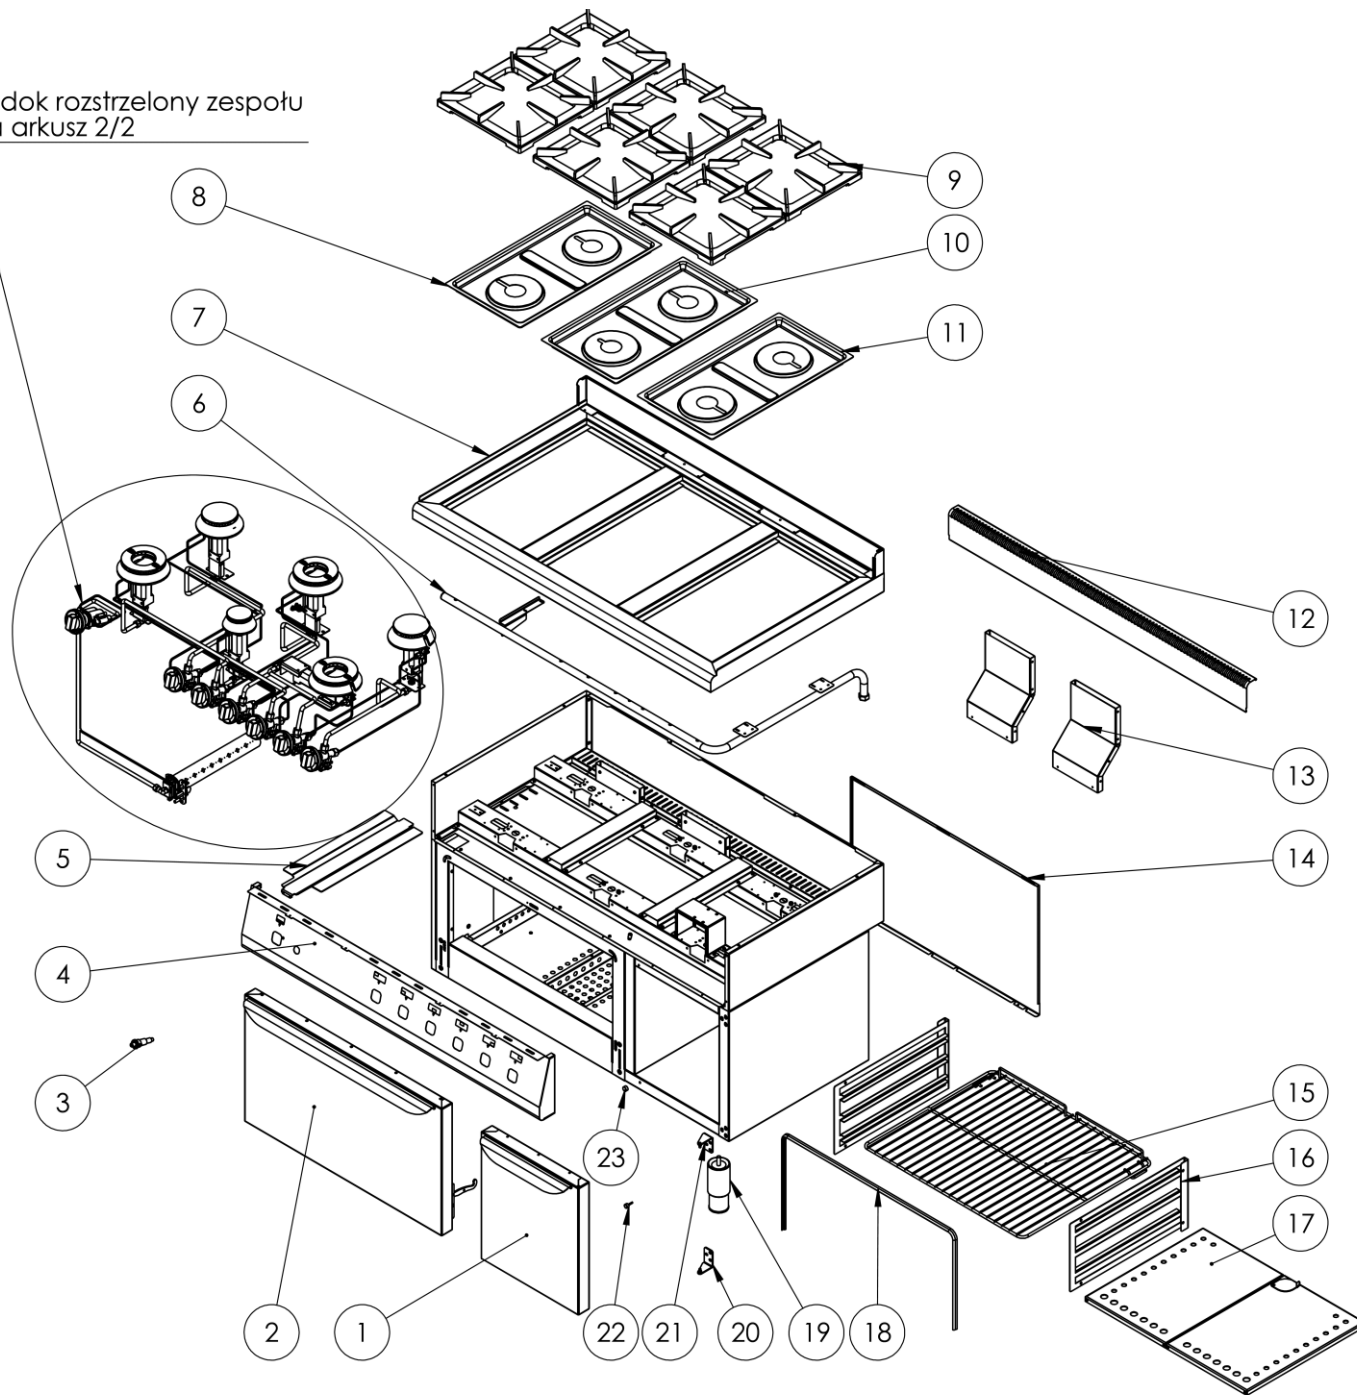

stalgast
ekspert gastronomiczny

RYSUNEK ZŁOŻENIOWY

V2.0 01-2017r

**kuchnia gazowa z piekarnikiem
elektrycznym 22.5 kW
MODEL: 971111, 971113, 971121,
971123**

Widok rozstrzelony zespołu
na arkusz 2/2

LP.	Numer katalogowy	Numer katalogowy	Numer katalogowy	Numer katalogowy	Nazwa części
1	V971111-01	V971113-01	V971121-01	V971123-01	Drzwi szafki
2	V971111-02	V971113-02	V971121-02	V971123-02	Drzwi piekarnika
3	V971111-03	V971113-03	V971121-03	V971123-03	Zapalarka piekarnika
4	V971111-04	V971113-04	V971121-04	V971123-04	Panel przedni
5	V971111-05	V971113-05	V971121-05	V971123-05	Ostona palnika
6	V971111-06	V971113-06	V971121-06	V971123-06	Kolektor
7	V971111-07	V971113-07	V971121-07	V971123-07	Blat
8	V971111-08	V971113-08	V971121-08	V971123-08	Misa 700
9	V971111-09	V971113-09	V971121-09	V971123-09	Ruszt 300x335
10	V971111-10	V971113-10	V971121-10	V971123-10	Misa 700
11	V971111-11	V971113-11	V971121-11	V971123-11	Misa 700
12	V971111-12	V971113-12	V971121-12	V971123-12	Ostona kominka
13	V971111-13	V971113-13	V971121-13	V971123-13	Kominek piekarnika
14	V971111-14	V971113-14	V971121-14	V971123-14	Ostona
15	V971111-15	V971113-15	V971121-15	V971123-15	Ruszt piekarnika
16	V971111-16	V971113-16	V971121-16	V971123-16	Prowadnica
17	V971111-17	V971113-17	V971121-17	V971123-17	Płyty piekarnika
18	V971111-18	V971113-18	V971121-18	V971123-18	Uszczelka gumowa piekarnika
19	V971111-19	V971113-19	V971121-19	V971123-19	Stopka okrągła
20	V971111-20	V971113-20	V971121-20	V971123-20	Zawias dolny prawy
21	V971111-21	V971113-21	V971121-21	V971123-21	Zawias górny prawy
22	V971111-22	V971113-22	V971121-22	V971123-22	Odbojnik gumowy
23	V971111-23	V971113-23	V971121-23	V971123-23	Magnes
24	V971111-24	V971113-24	V971121-24	V971123-24	Palnik pilota
25	V971111-25	V971113-25	V971121-25	V971123-25	Palnik 5kW
26	V971111-26	V971113-26	V971121-26	V971123-26	Dysza palnika 5 kW GZ_1.7
27	V971111-27	V971113-27	V971121-27	V971123-27	Dysza palnika 5 kW PB_1.05
28	V971111-28	V971113-28	V971121-28	V971123-28	Kolano
29	V971111-29	V971113-29	V971121-29	V971123-29	Termopara
30	V971111-30	V971113-30	V971121-30	V971123-30	Rura miedziana fi10x1
31	V971111-31	V971113-31	V971121-31	V971123-31	Rura miedziana fi6x1
32	V971111-32	V971113-32	V971121-32	V971123-32	Zawór
33	V971111-33	V971113-33	V971121-33	V971123-33	Pokrętło ze skalą