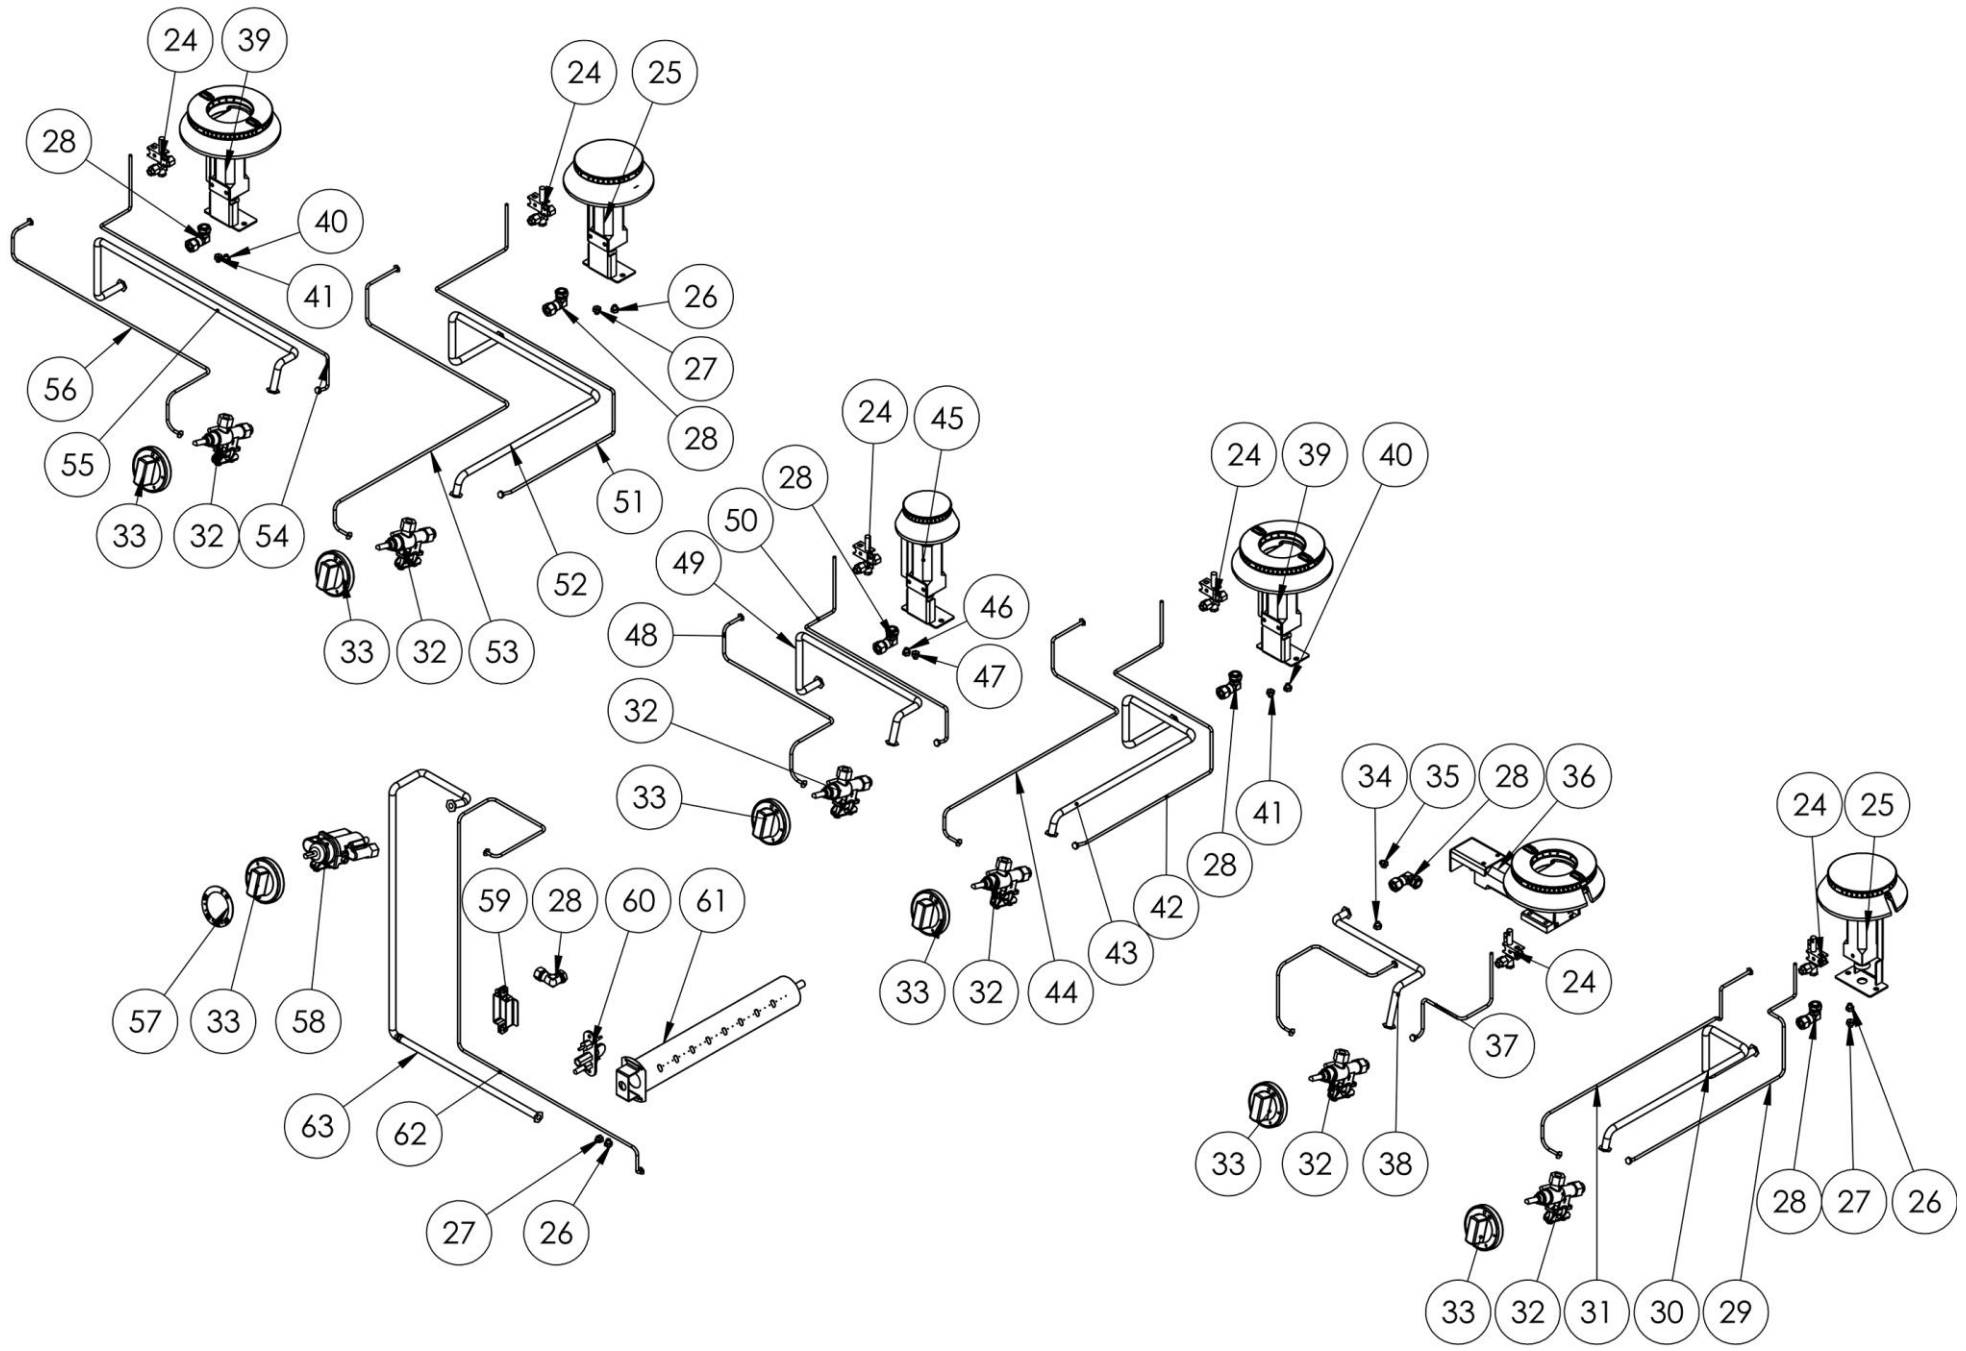

stalgast
ekspert gastronomiczny

RYSUNEK ZŁOŻENIOWY

V2.0 01-2017r

**kuchnia gazowa z piekarnikiem
elektrycznym 22.5 kW
MODEL: 971111, 971113, 971121,
971123**

Widok rozstrzelony zespołu
na arkusz 2/2

LP.	Numer katalogowy	Numer katalogowy	Numer katalogowy	Numer katalogowy	Nazwa części
1	V971111-01	V971113-01	V971121-01	V971123-01	Drzwi szafki
2	V971111-02	V971113-02	V971121-02	V971123-02	Drzwi piekarnika
3	V971111-03	V971113-03	V971121-03	V971123-03	Zapalarka piekarnika
4	V971111-04	V971113-04	V971121-04	V971123-04	Panel przedni
5	V971111-05	V971113-05	V971121-05	V971123-05	Ostona palnika
6	V971111-06	V971113-06	V971121-06	V971123-06	Kolektor
7	V971111-07	V971113-07	V971121-07	V971123-07	Blat
8	V971111-08	V971113-08	V971121-08	V971123-08	Misa 700
9	V971111-09	V971113-09	V971121-09	V971123-09	Ruszt 300x335
10	V971111-10	V971113-10	V971121-10	V971123-10	Misa 700
11	V971111-11	V971113-11	V971121-11	V971123-11	Misa 700
12	V971111-12	V971113-12	V971121-12	V971123-12	Ostona kominka
13	V971111-13	V971113-13	V971121-13	V971123-13	Kominek piekarnika
14	V971111-14	V971113-14	V971121-14	V971123-14	Ostona
15	V971111-15	V971113-15	V971121-15	V971123-15	Ruszt piekarnika
16	V971111-16	V971113-16	V971121-16	V971123-16	Prowadnica
17	V971111-17	V971113-17	V971121-17	V971123-17	Płyty piekarnika
18	V971111-18	V971113-18	V971121-18	V971123-18	Uszczelka gumowa piekarnika
19	V971111-19	V971113-19	V971121-19	V971123-19	Stopka okrągła
20	V971111-20	V971113-20	V971121-20	V971123-20	Zawias dolny prawy
21	V971111-21	V971113-21	V971121-21	V971123-21	Zawias górny prawy
22	V971111-22	V971113-22	V971121-22	V971123-22	Odbojnik gumowy
23	V971111-23	V971113-23	V971121-23	V971123-23	Magnes
24	V971111-24	V971113-24	V971121-24	V971123-24	Palnik pilota
25	V971111-25	V971113-25	V971121-25	V971123-25	Palnik 5kW
26	V971111-26	V971113-26	V971121-26	V971123-26	Dysza palnika 5 kW GZ_1.7
27	V971111-27	V971113-27	V971121-27	V971123-27	Dysza palnika 5 kW PB_1.05
28	V971111-28	V971113-28	V971121-28	V971123-28	Kolano
29	V971111-29	V971113-29	V971121-29	V971123-29	Termopara
30	V971111-30	V971113-30	V971121-30	V971123-30	Rura miedziana fi10x1
31	V971111-31	V971113-31	V971121-31	V971123-31	Rura miedziana fi6x1
32	V971111-32	V971113-32	V971121-32	V971123-32	Zawór
33	V971111-33	V971113-33	V971121-33	V971123-33	Pokrętło ze skalą