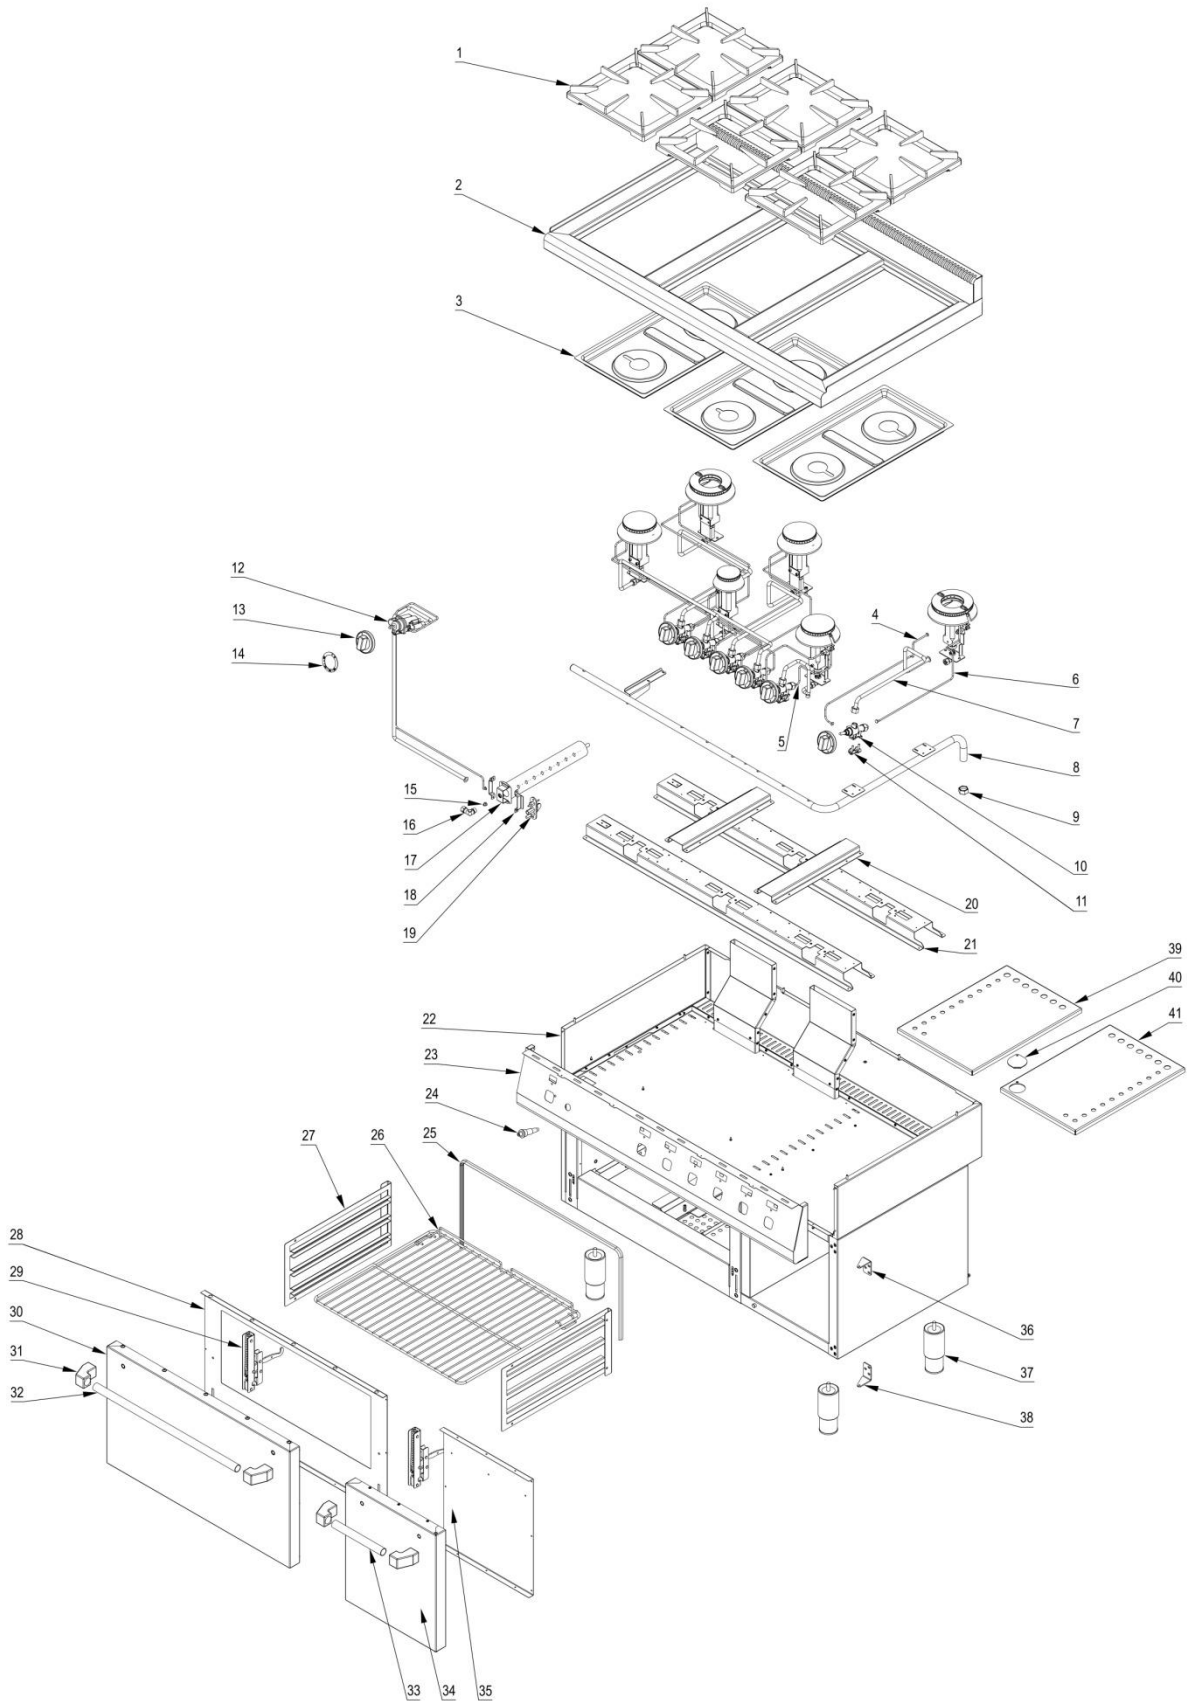

# Kuchnia gazowa 6 palnikowa z piekarnikiem gazowym MODEL: 971123

**stalgast**

ekspert gastronomiczny

Palnik 3,5kW

Palnik 5kW

Palnik 7kW

LP.	Numer katalogowy	Nazwa części
1	V971123-01	Ruszt
2	V971123-02	Blat z kominkiem
3	V971123-03	Misa
4	V971123-04	Rura pilota (Ø6x1)
5	V971123-05	Termopara (L=600)
6	V971123-06	Termopara (L=800)
7	V971123-07	Rura zasilająca (Ø10x1)
8	V971123-08	Rura ½"
9	V971123-09	Zaślepka
10	V971123-10	Zawór
11	V971123-11	Klamra zaworu
12	V971123-12	Zawór piekarnika gazowego
13	V971123-13	Pokrętko
14	V971123-14	Skala sterowania piekarnikiem
15	V971123-15	Dysza palnika piekarnika
16	V971123-16	Kolano podstawy dyszy piekarnika
17	V971123-17	Palnik piekarnika
18	V971123-18	Obejma
19	V971123-19	Palnik pilota z termoparą
20	V971123-20	Łącznik wspornika
21	V971123-21	Wspornik palnika
22	V971123-22	Korpus
23	V971123-23	Panel sterowania
24	V971123-24	Zapalarka piezoelektryczna
25	V971123-25	Uszczelka gumowa
26	V971123-26	Ruszt piekarnika
27	V971123-27	Prowadnica
28	V971123-28	Ściana tylna drzwi piekarnika
29	V971123-29	Zawias
30	V971123-30	Płyta przednia drzwi piekarnika
31	V971123-31	Mocowanie uchwytu
32	V971123-32	Rura uchwytu piekarnika
33	V971123-33	Rura uchwytu drzwi
34	V971123-34	Płyta przednia drzwi
35	V971123-35	Płyta tylnia drzwi
36	V971123-36	Zawias górny drzwi
37	V971123-37	Stopka okrągła
38	V971123-38	Zawias dolny drzwi
39	V971123-39	Płyta piekarnika lewa
40	V971123-40	Maskownica
41	V971123-41	Płyta piekarnika prawa
42	V971123-42	Korona 3,5kW
43	V971123-43	Kielich 3,5kW
44	V971123-44	Wspornik pilota