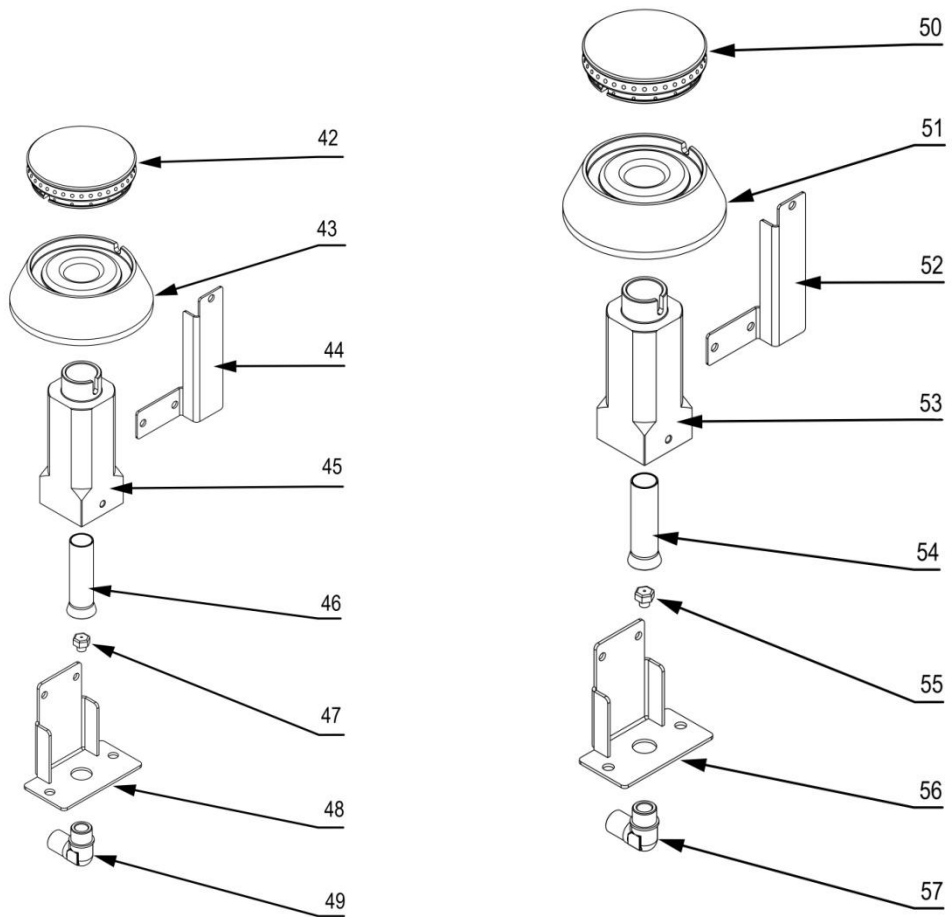

# Kuchnia gazowa 6 palnikowa z piekarnikiem gazowym MODEL: 971123

**stalgast**

ekspert gastronomiczny

Palnik 3,5kW

Palnik 5kW

Palnik 7kW

LP.	Numer katalogowy	Nazwa części
1	V971123-01	Ruszt
2	V971123-02	Blat z kominkiem
3	V971123-03	Misa
4	V971123-04	Rura pilota (Ø6x1)
5	V971123-05	Termopara (L=600)
6	V971123-06	Termopara (L=800)
7	V971123-07	Rura zasilająca (Ø10x1)
8	V971123-08	Rura ½"
9	V971123-09	Zaślepka
10	V971123-10	Zawór
11	V971123-11	Klamra zaworu
12	V971123-12	Zawór piekarnika gazowego
13	V971123-13	Pokrętko
14	V971123-14	Skala sterowania piekarnikiem
15	V971123-15	Dysza palnika piekarnika
16	V971123-16	Kolano podstawy dyszy piekarnika
17	V971123-17	Palnik piekarnika
18	V971123-18	Obejma
19	V971123-19	Palnik pilota z termoparą
20	V971123-20	Łącznik wspornika
21	V971123-21	Wspornik palnika
22	V971123-22	Korpus
23	V971123-23	Panel sterowania
24	V971123-24	Zapalarka piezoelektryczna
25	V971123-25	Uszczelka gumowa
26	V971123-26	Ruszt piekarnika
27	V971123-27	Prowadnica
28	V971123-28	Ściana tylna drzwi piekarnika
29	V971123-29	Zawias
30	V971123-30	Płyta przednia drzwi piekarnika
31	V971123-31	Mocowanie uchwytu
32	V971123-32	Rura uchwytu piekarnika
33	V971123-33	Rura uchwytu drzwi
34	V971123-34	Płyta przednia drzwi
35	V971123-35	Płyta tylnia drzwi
36	V971123-36	Zawias górny drzwi
37	V971123-37	Stopka okrągła
38	V971123-38	Zawias dolny drzwi
39	V971123-39	Płyta piekarnika lewa
40	V971123-40	Maskownica
41	V971123-41	Płyta piekarnika prawa
42	V971123-42	Korona 3,5kW
43	V971123-43	Kielich 3,5kW
44	V971123-44	Wspornik pilota