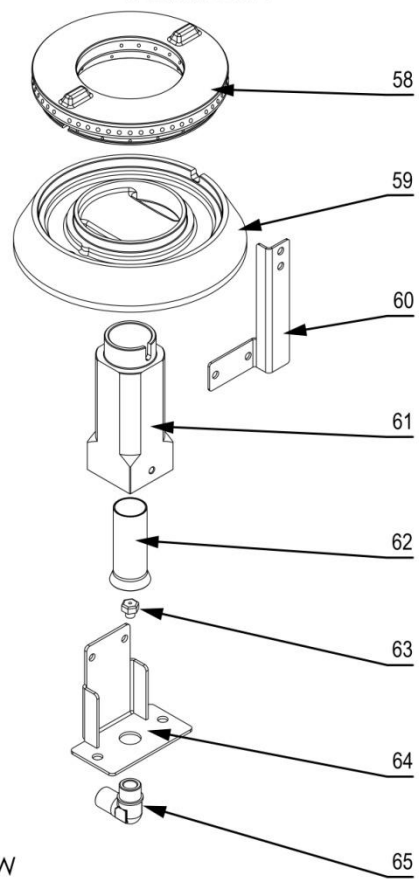

# Kuchnia gazowa 6 palnikowa z piekarnikiem gazowym MODEL: 971123

**stalgast**

ekspert gastronomiczny

Palnik 3,5kW

Palnik 5kW

Palnik 7kW

LP.	Numer katalogowy	Nazwa części
1	V971123-01	Ruszt
2	V971123-02	Blat z kominkiem
3	V971123-03	Misa
4	V971123-04	Rura pilota (Ø6x1)
5	V971123-05	Termopara (L=600)
6	V971123-06	Termopara (L=800)
7	V971123-07	Rura zasilająca (Ø10x1)
8	V971123-08	Rura ½"
9	V971123-09	Zaślepka
10	V971123-10	Zawór
11	V971123-11	Klamra zaworu
12	V971123-12	Zawór piekarnika gazowego
13	V971123-13	Pokrętko
14	V971123-14	Skala sterowania piekarnikiem
15	V971123-15	Dysza palnika piekarnika
16	V971123-16	Kolano podstawy dyszy piekarnika
17	V971123-17	Palnik piekarnika
18	V971123-18	Obejma
19	V971123-19	Palnik pilota z termoparą
20	V971123-20	Łącznik wspornika
21	V971123-21	Wspornik palnika
22	V971123-22	Korpus
23	V971123-23	Panel sterowania
24	V971123-24	Zapalarka piezoelektryczna
25	V971123-25	Uszczelka gumowa
26	V971123-26	Ruszt piekarnika
27	V971123-27	Prowadnica
28	V971123-28	Ściana tylna drzwi piekarnika
29	V971123-29	Zawias
30	V971123-30	Płyta przednia drzwi piekarnika
31	V971123-31	Mocowanie uchwytu
32	V971123-32	Rura uchwytu piekarnika
33	V971123-33	Rura uchwytu drzwi
34	V971123-34	Płyta przednia drzwi
35	V971123-35	Płyta tylnia drzwi
36	V971123-36	Zawias górny drzwi
37	V971123-37	Stopka okrągła
38	V971123-38	Zawias dolny drzwi
39	V971123-39	Płyta piekarnika lewa
40	V971123-40	Maskownica
41	V971123-41	Płyta piekarnika prawa
42	V971123-42	Korona 3,5kW
43	V971123-43	Kielich 3,5kW
44	V971123-44	Wspornik pilota