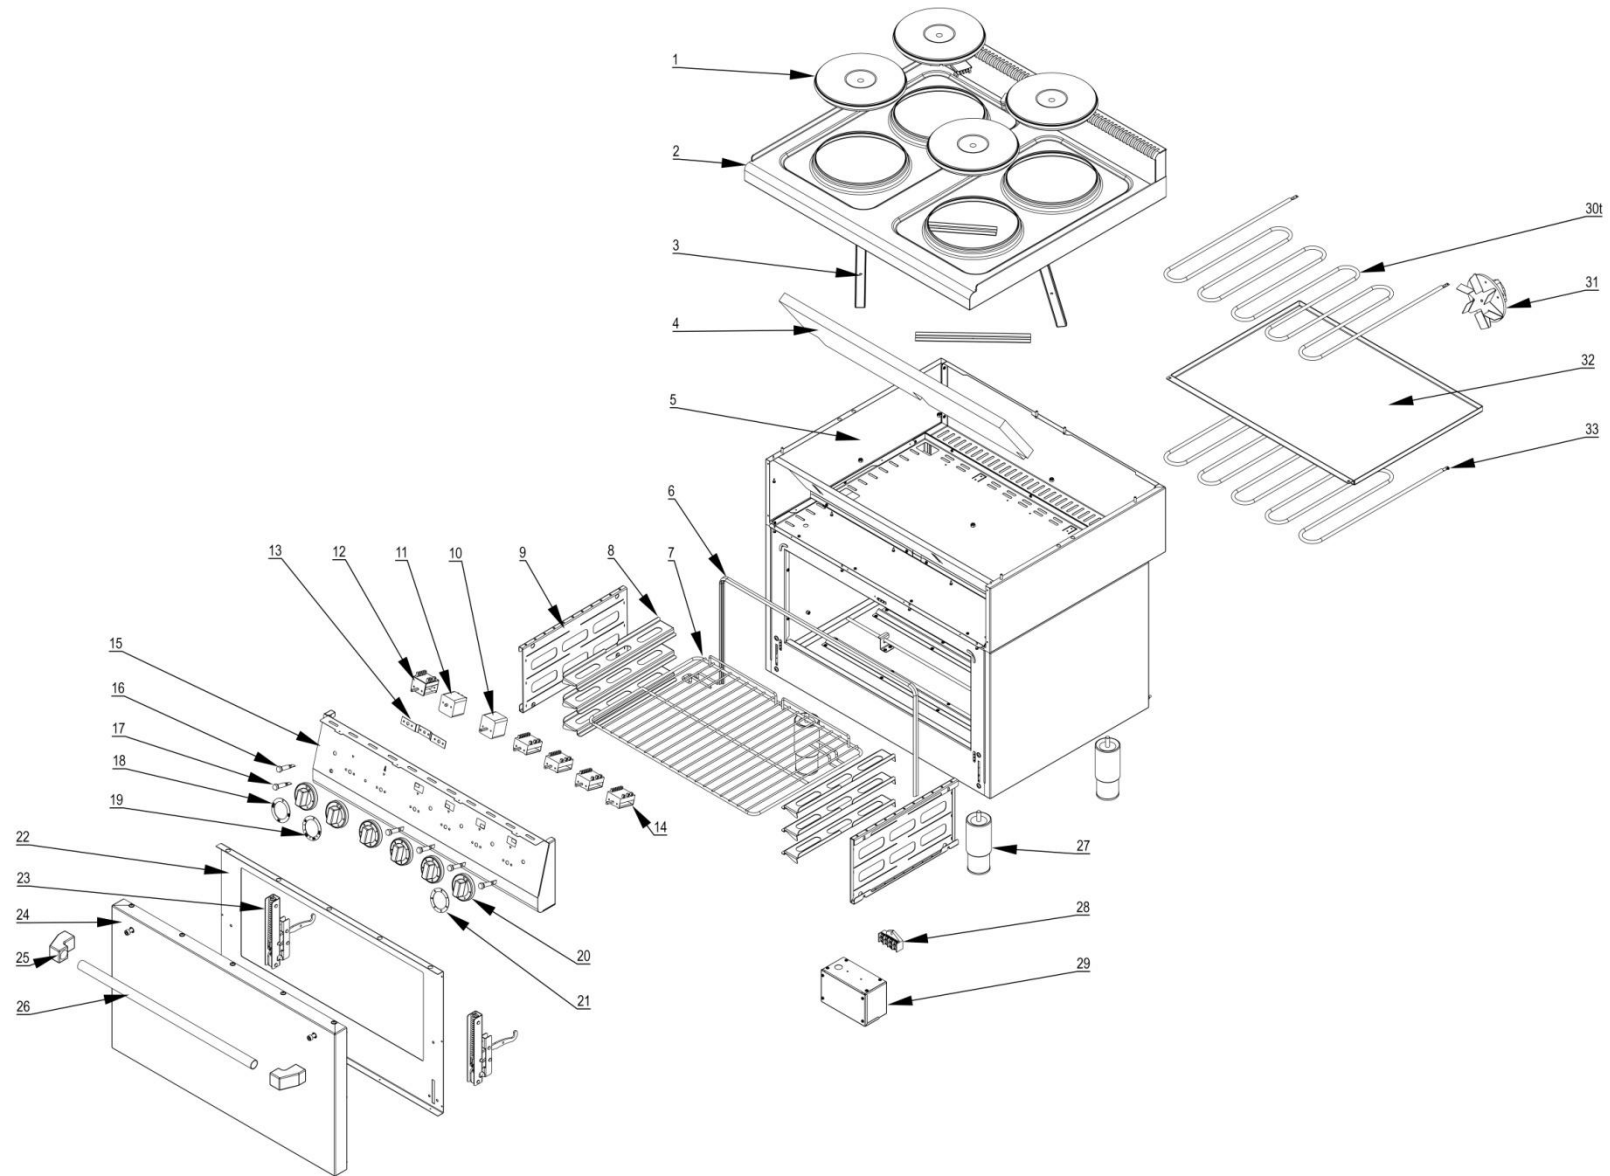

Kuchnia elektryczna z piekarnikiem elektrycznym MODEL: 971500

LP.	Numer katalogowy	Nazwa części
1	V971500-01	Płyta grzewcza
2	V971500-02	Blat
3	V971500-03	Uchwyt płyty grzejnej
4	V971500-04	Mata izolacyjna
5	V971500-05	Obudowa
6	V971500-06	Uszczelka gumowa
7	V971500-07	Ruszt piekarnika
8	V971500-08	Listwa GN
9	V971500-09	Prowadnica
10	V971500-10	Termostat regulacyjny
11	V971500-11	Termostat bezpieczeństwa
12	V971500-12	Przełącznik
13	V971500-13	Wspornik termostatu
14	V971500-14	Przełącznik
15	V971500-15	Panel sterowania
16	V971500-16	Lampka sygnalizacyjna zielona
17	V971500-17	Lampka sygnalizacyjna pomarańczowa
18	V971500-18	Skala
19	V971500-19	Skala termostatu 300st C
20	V971500-20	Pokrętko
21	V971500-21	Skala
22	V971500-22	Ściana tylna drzwi
23	V971500-23	Zawias drzwi piekarnika
24	V971500-24	Płyta przednia drzwi
25	V971500-25	Mocowanie uchwytu
26	V971500-26	Rura uchwytu
27	V971500-27	Nóżka okrągła
28	V971500-28	Kostka przyłączeniowa
29	V971500-29	Puszka
30	V971500-30	Grzałka górna
31	V971500-31	Silnik z wentylatorem
32	V971500-32	Płyta piekarnika