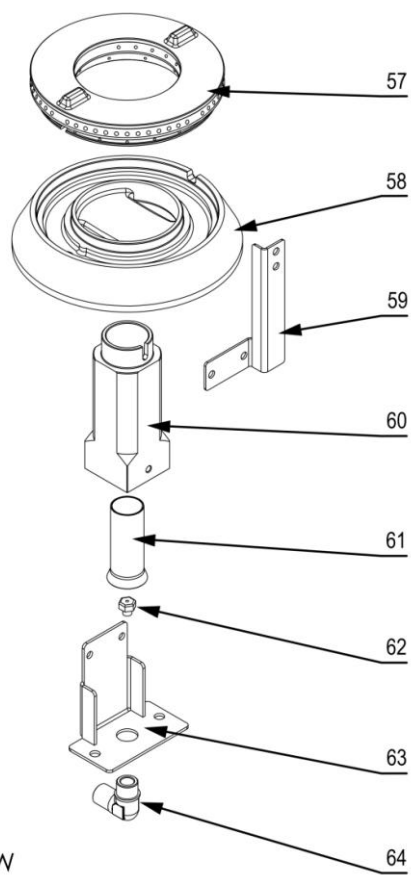

Palnik 7kW

LP.	Numer katalogowy	Nazwa części
1	V971511-01	Ruszt
2	V971511-02	Blat z kominkiem
3	V971511-03	Misa
4	V971511-04	Pilot palnika
5	V971511-05	Rura pilota (ϕ6x1)
6	V971511-06	Rura zasilająca (ϕ10x1)
7	V971511-07	Termopara
8	V971511-08	Zawór
9	V971511-09	Pokrętko
10	V971511-10	Klamra zaworu
11	V971511-11	Kolektor
12	V971511-12	Zaślepka kolektora
13	V971511-13	Wspornik osłony wewnętrznej
14	V971511-14	Łącznik wspornika palnika
15	V971511-15	Wspornik palnika
16	V971511-16	Obudowa
17	V971511-17	Uszczelka gumowa
18	V971511-18	Prowadnica
19	V971511-19	Ruszt piekarnika
20	V971511-20	Ośłona
21	V971511-21	Panel sterowniczy
22	V971511-22	Kontrolka zielona
23	V971511-23	Kontrolka pomarańczowa
24	V971511-24	Skala
25	V971511-25	Skala
26	V971511-26	Przełącznik
27	V971511-27	Termostat bezpieczeństwa
28	V971511-28	Termostat regulacyjny
29	V971511-29	Wspornik termostatu
30	V971511-30	Rura uchwytu
31	V971511-31	Mocowanie uchwytu
32	V971511-32	Płyta przednia drzwi
33	V971511-33	Ściana tylna drzwi
34	V971511-34	Zawias drzwi piekarnika
35	V971511-35	Puszka przyłączeniowa
36	V971511-36	Kostka przyłączeniowa
37	V971511-37	Nóżka
38	V971511-38	Grzałka górna 3kW
39	V971511-39	Płyta piekarnika
40	V971511-40	Grzałka dolna 4kW
41	V971511-41	Korona 3,5 kW
42	V971511-42	Kielich 3,5 kW
43	V971511-43	Wspornik pilota
44	V971511-44	Wspornik
45	V971511-45	Przesłona
46	V971511-46	Dysza palnika
47	V971511-47	Wspornik dyszy

48	V971511-48	Kolano
49	V971511-49	Korona 5 kW
50	V971511-50	Kielich 5 kW
51	V971511-51	Wspornik pilota
52	V971511-52	Wspornik
53	V971511-53	Przesłona
54	V971511-54	Dysza palnika
55	V971511-55	Wspornik dyszy
56	V971511-56	Kolano
57	V971511-57	Korona 7 kW
58	V971511-58	Kielich 7 kW
59	V971511-59	Wspornik pilota
60	V971511-60	Wspornik
61	V971511-61	Przesłona
62	V971511-62	Dysza palnika
63	V971511-63	Wspornik dyszy
64	V971511-64	Kolano