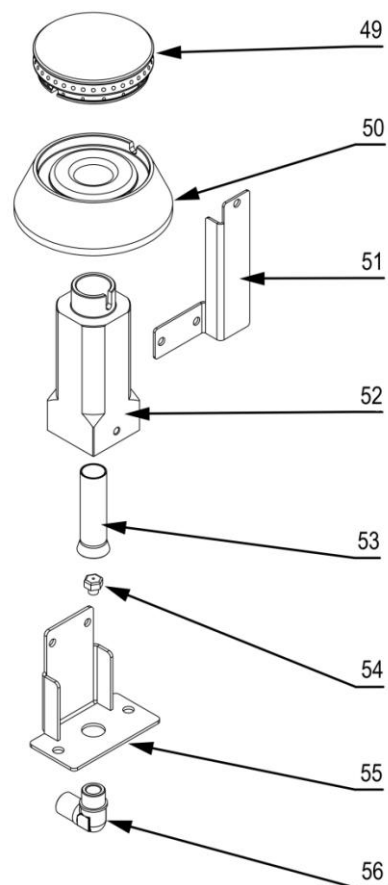

stalgast RYSUNEK ZŁOŻENIOWY

ekspert gastronomiczny

Kuchnia gazowa

MODEL: 971511

stalgast

ekspert gastronomiczny

Palnik 3,5 kW

Palnik 5kW

Palnik 7kW

LP.	Numer katalogowy	Nazwa części
1	V971511-01	Ruszt
2	V971511-02	Blat z kominkiem
3	V971511-03	Misa
4	V971511-04	Pilot palnika
5	V971511-05	Rura pilota (ϕ6x1)
6	V971511-06	Rura zasilająca (ϕ10x1)
7	V971511-07	Termopara
8	V971511-08	Zawór
9	V971511-09	Pokrętko
10	V971511-10	Klamra zaworu
11	V971511-11	Kolektor
12	V971511-12	Zaślepka kolektora
13	V971511-13	Wspornik osłony wewnętrznej
14	V971511-14	Łącznik wspornika palnika
15	V971511-15	Wspornik palnika
16	V971511-16	Obudowa
17	V971511-17	Uszczelka gumowa
18	V971511-18	Prowadnica
19	V971511-19	Ruszt piekarnika
20	V971511-20	Ośłona
21	V971511-21	Panel sterowniczy
22	V971511-22	Kontrolka zielona
23	V971511-23	Kontrolka pomarańczowa
24	V971511-24	Skala
25	V971511-25	Skala
26	V971511-26	Przełącznik
27	V971511-27	Termostat bezpieczeństwa
28	V971511-28	Termostat regulacyjny
29	V971511-29	Wspornik termostatu
30	V971511-30	Rura uchwytu
31	V971511-31	Mocowanie uchwytu
32	V971511-32	Płyta przednia drzwi
33	V971511-33	Ściana tylna drzwi
34	V971511-34	Zawias drzwi piekarnika
35	V971511-35	Puszka przyłączeniowa
36	V971511-36	Kostka przyłączeniowa
37	V971511-37	Nóżka
38	V971511-38	Grzałka górna 3kW
39	V971511-39	Płyta piekarnika
40	V971511-40	Grzałka dolna 4kW
41	V971511-41	Korona 3,5 kW
42	V971511-42	Kielich 3,5 kW
43	V971511-43	Wspornik pilota
44	V971511-44	Wspornik
45	V971511-45	Przesłona
46	V971511-46	Dysza palnika
47	V971511-47	Wspornik dyszy

48	V971511-48	Kolano
49	V971511-49	Korona 5 kW
50	V971511-50	Kielich 5 kW
51	V971511-51	Wspornik pilota
52	V971511-52	Wspornik
53	V971511-53	Przesłona
54	V971511-54	Dysza palnika
55	V971511-55	Wspornik dyszy
56	V971511-56	Kolano
57	V971511-57	Korona 7 kW
58	V971511-58	Kielich 7 kW
59	V971511-59	Wspornik pilota
60	V971511-60	Wspornik
61	V971511-61	Przesłona
62	V971511-62	Dysza palnika
63	V971511-63	Wspornik dyszy
64	V971511-64	Kolano