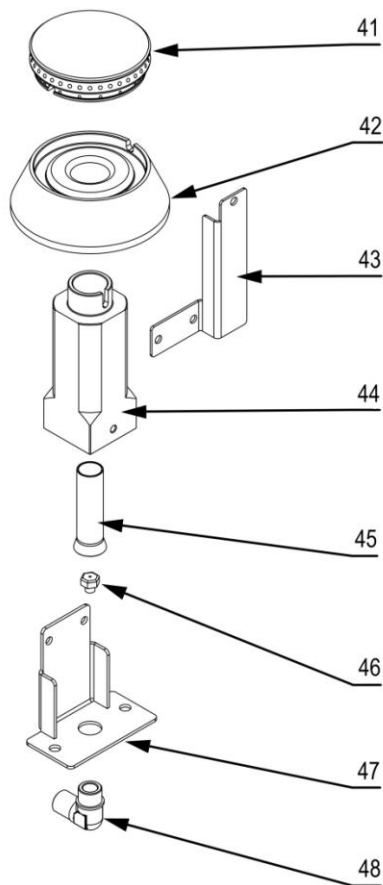

stalgast RYSUNEK ZŁOŻENIOWY

ekspert gastronomiczny

Kuchnia gazowa

MODEL: 971511

stalgast

ekspert gastronomiczny

Palnik 3,5 kW

Palnik 5kW

Palnik 7kW

LP.	Numer katalogowy	Nazwa części
1	V971511-01	Ruszt
2	V971511-02	Blat z kominkiem
3	V971511-03	Misa
4	V971511-04	Pilot palnika
5	V971511-05	Rura pilota (ϕ6x1)
6	V971511-06	Rura zasilająca (ϕ10x1)
7	V971511-07	Termopara
8	V971511-08	Zawór
9	V971511-09	Pokrętko
10	V971511-10	Klamra zaworu
11	V971511-11	Kolektor
12	V971511-12	Zaślepka kolektora
13	V971511-13	Wspornik osłony wewnętrznej
14	V971511-14	Łącznik wspornika palnika
15	V971511-15	Wspornik palnika
16	V971511-16	Obudowa
17	V971511-17	Uszczelka gumowa
18	V971511-18	Prowadnica
19	V971511-19	Ruszt piekarnika
20	V971511-20	Ośłona
21	V971511-21	Panel sterowniczy
22	V971511-22	Kontrolka zielona
23	V971511-23	Kontrolka pomarańczowa
24	V971511-24	Skala
25	V971511-25	Skala
26	V971511-26	Przełącznik
27	V971511-27	Termostat bezpieczeństwa
28	V971511-28	Termostat regulacyjny
29	V971511-29	Wspornik termostatu
30	V971511-30	Rura uchwytu
31	V971511-31	Mocowanie uchwytu
32	V971511-32	Płyta przednia drzwi
33	V971511-33	Ściana tylna drzwi
34	V971511-34	Zawias drzwi piekarnika
35	V971511-35	Puszka przyłączeniowa
36	V971511-36	Kostka przyłączeniowa
37	V971511-37	Nóżka
38	V971511-38	Grzałka górna 3kW
39	V971511-39	Płyta piekarnika
40	V971511-40	Grzałka dolna 4kW
41	V971511-41	Korona 3,5 kW
42	V971511-42	Kielich 3,5 kW
43	V971511-43	Wspornik pilota
44	V971511-44	Wspornik
45	V971511-45	Przesłona
46	V971511-46	Dysza palnika
47	V971511-47	Wspornik dyszy

48	V971511-48	Kolano
49	V971511-49	Korona 5 kW
50	V971511-50	Kielich 5 kW
51	V971511-51	Wspornik pilota
52	V971511-52	Wspornik
53	V971511-53	Przesłona
54	V971511-54	Dysza palnika
55	V971511-55	Wspornik dyszy
56	V971511-56	Kolano
57	V971511-57	Korona 7 kW
58	V971511-58	Kielich 7 kW
59	V971511-59	Wspornik pilota
60	V971511-60	Wspornik
61	V971511-61	Przesłona
62	V971511-62	Dysza palnika
63	V971511-63	Wspornik dyszy
64	V971511-64	Kolano