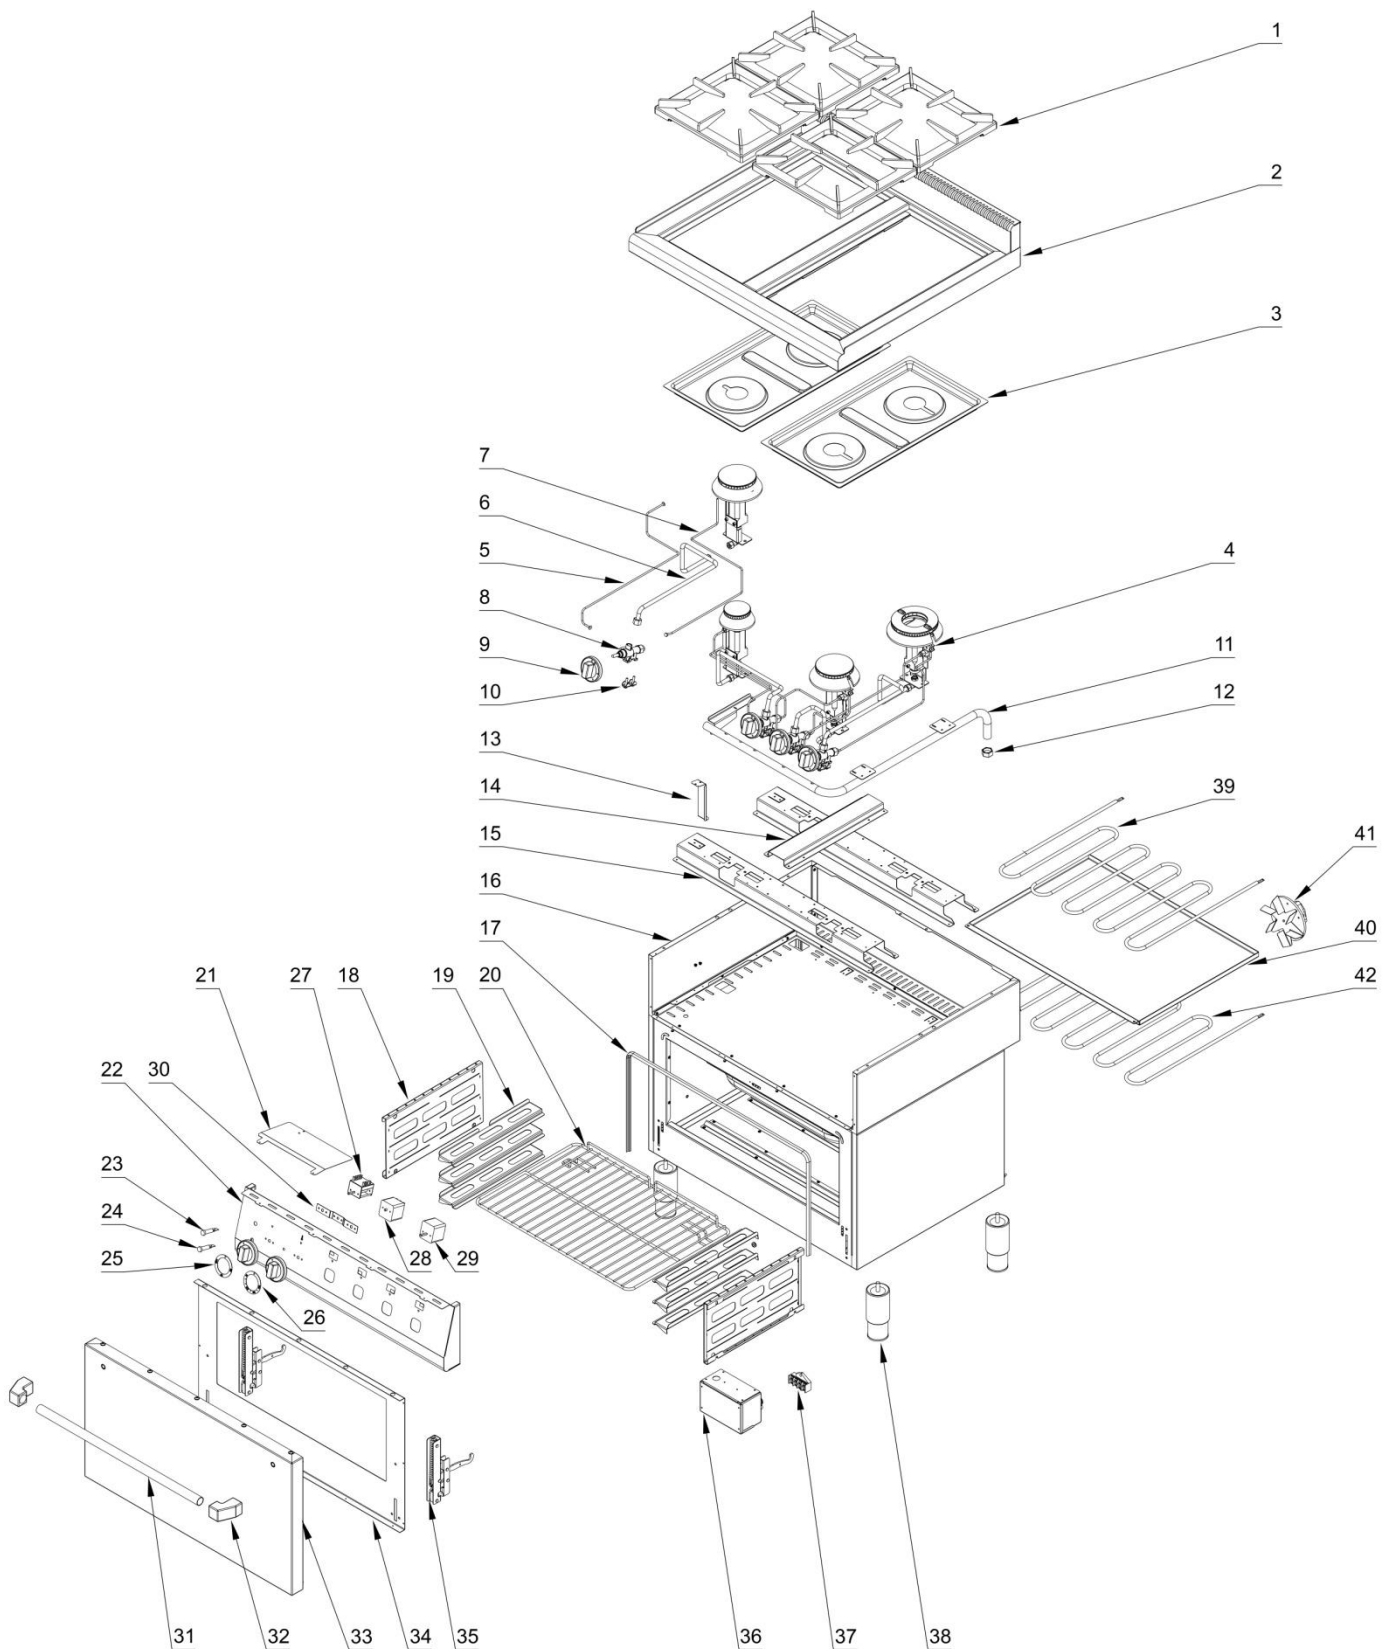

stalgast RYSUNEK ZŁOŻENIOWY

ekspert gastronomiczny

Kuchnia gazowa

MODEL: 971511

stalgast

ekspert gastronomiczny

Palnik 3,5 kW

Palnik 5kW

Palnik 7kW

LP.	Numer katalogowy	Nazwa części
1	V971511-01	Ruszt
2	V971511-02	Blat z kominkiem
3	V971511-03	Misa
4	V971511-04	Pilot palnika
5	V971511-05	Rura pilota (ϕ6x1)
6	V971511-06	Rura zasilająca (ϕ10x1)
7	V971511-07	Termopara
8	V971511-08	Zawór
9	V971511-09	Pokrętko
10	V971511-10	Klamra zaworu
11	V971511-11	Kolektor
12	V971511-12	Zaślepka kolektora
13	V971511-13	Wspornik osłony wewnętrznej
14	V971511-14	Łącznik wspornika palnika
15	V971511-15	Wspornik palnika
16	V971511-16	Obudowa
17	V971511-17	Uszczelka gumowa
18	V971511-18	Prowadnica
19	V971511-19	Ruszt piekarnika
20	V971511-20	Ośłona
21	V971511-21	Panel sterowniczy
22	V971511-22	Kontrolka zielona
23	V971511-23	Kontrolka pomarańczowa
24	V971511-24	Skala
25	V971511-25	Skala
26	V971511-26	Przełącznik
27	V971511-27	Termostat bezpieczeństwa
28	V971511-28	Termostat regulacyjny
29	V971511-29	Wspornik termostatu
30	V971511-30	Rura uchwytu
31	V971511-31	Mocowanie uchwytu
32	V971511-32	Płyta przednia drzwi
33	V971511-33	Ściana tylna drzwi
34	V971511-34	Zawias drzwi piekarnika
35	V971511-35	Puszka przyłączeniowa
36	V971511-36	Kostka przyłączeniowa
37	V971511-37	Nóżka
38	V971511-38	Grzałka górna 3kW
39	V971511-39	Płyta piekarnika
40	V971511-40	Grzałka dolna 4kW
41	V971511-41	Korona 3,5 kW
42	V971511-42	Kielich 3,5 kW
43	V971511-43	Wspornik pilota
44	V971511-44	Wspornik
45	V971511-45	Przesłona
46	V971511-46	Dysza palnika
47	V971511-47	Wspornik dyszy

48	V971511-48	Kolano
49	V971511-49	Korona 5 kW
50	V971511-50	Kielich 5 kW
51	V971511-51	Wspornik pilota
52	V971511-52	Wspornik
53	V971511-53	Przesłona
54	V971511-54	Dysza palnika
55	V971511-55	Wspornik dyszy
56	V971511-56	Kolano
57	V971511-57	Korona 7 kW
58	V971511-58	Kielich 7 kW
59	V971511-59	Wspornik pilota
60	V971511-60	Wspornik
61	V971511-61	Przesłona
62	V971511-62	Dysza palnika
63	V971511-63	Wspornik dyszy
64	V971511-64	Kolano