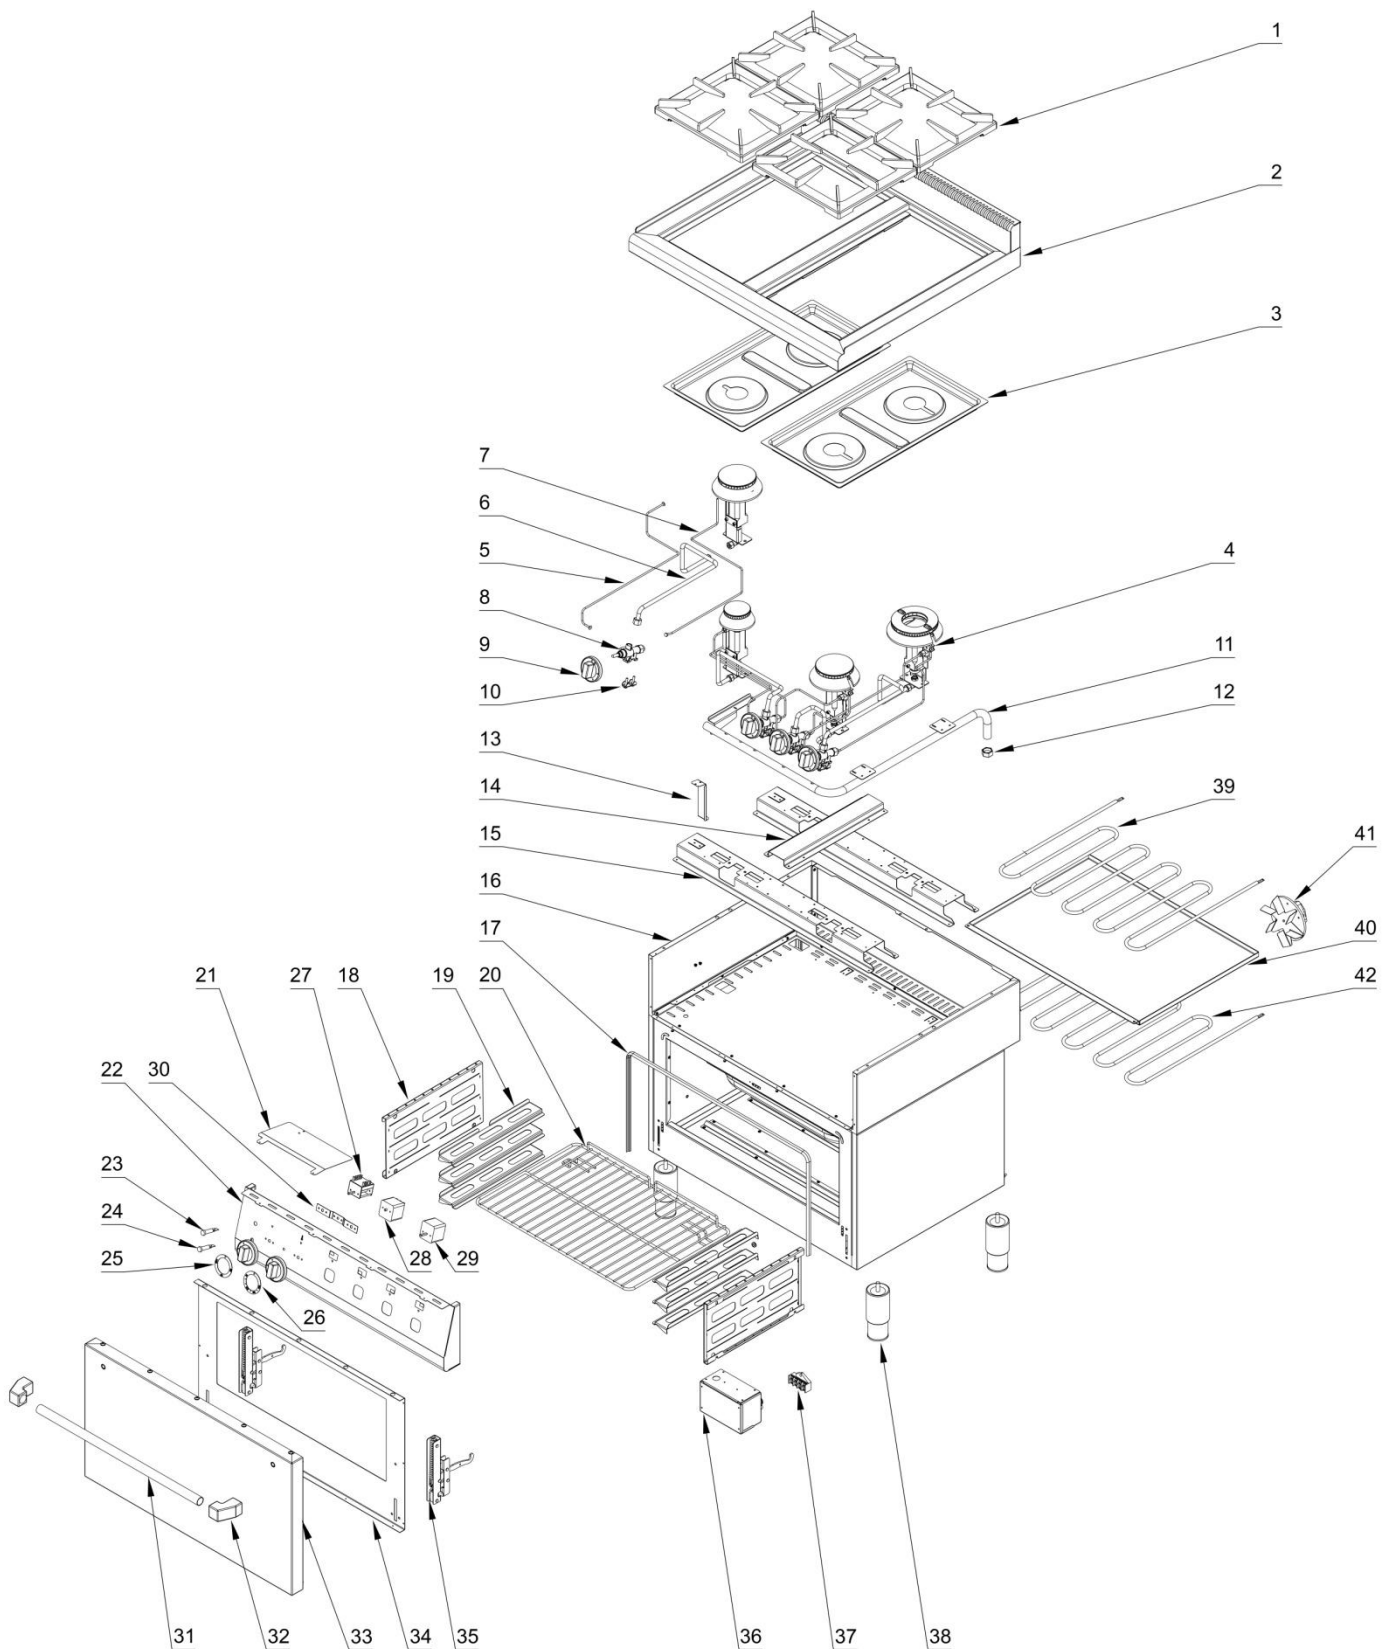

stalgast RYSUNEK ZŁOŻENIOWY

ekspert gastronomiczny

Kuchnia gazowa

MODEL: 971521

stalgast

ekspert gastronomiczny

Palnik 3,5 kW

Palnik 5kW

Palnik 7kW

LP.	Numer katalogowy	Nazwa części
1	V971521-01	Ruszt
2	V971521-02	Blat z kominkiem
3	V971521-03	Misa
4	V971521-04	Pilot palnika
5	V971521-05	Rura pilota (ϕ6x1)
6	V971521-06	Rura zasilająca (ϕ10x1)
7	V971521-07	Termopara
8	V971521-08	Zawór
9	V971521-09	Pokrętko
10	V971521-10	Klamra zaworu
11	V971521-11	Kolektor
12	V971521-12	Zaślepka kolektora
13	V971521-13	Wspornik osłony wewnętrznej
14	V971521-14	Łącznik wspornika palnika
15	V971521-15	Wspornik palnika
16	V971521-16	Obudowa
17	V971521-17	Uszczelka gumowa
18	V971521-18	Prowadnica
19	V971521-19	Ruszt piekarnika
20	V971521-20	Ośłona
21	V971521-21	Panel sterowniczy
22	V971521-22	Kontrolka zielona
23	V971521-23	Kontrolka pomarańczowa
24	V971521-24	Skala
25	V971521-25	Skala
26	V971521-26	Przełącznik
27	V971521-27	Termostat bezpieczeństwa
28	V971521-28	Termostat regulacyjny
29	V971521-29	Wspornik termostatu
30	V971521-30	Rura uchwytu
31	V971521-31	Mocowanie uchwytu
32	V971521-32	Płyta przednia drzwi
33	V971521-33	Ściana tylna drzwi
34	V971521-34	Zawias drzwi piekarnika
35	V971521-35	Puszka przyłączeniowa
36	V971521-36	Kostka przyłączeniowa
37	V971521-37	Nóżka
38	V971521-38	Grzałka górna 3kW
39	V971521-39	Płyta piekarnika
40	V971521-40	Grzałka dolna 4kW
41	V971521-41	Korona 3,5 kW
42	V971521-42	Kielich 3,5 kW
43	V971521-43	Wspornik pilota
44	V971521-44	Wspornik
45	V971521-45	Przesłona
46	V971521-46	Dysza palnika
47	V971521-47	Wspornik dyszy

48	V971521-48	Kolano
49	V971521-49	Korona 5 kW
50	V971521-50	Kielich 5 kW
51	V971521-51	Wspornik pilota
52	V971521-52	Wspornik
53	V971521-53	Przesłona
54	V971521-54	Dysza palnika
55	V971521-55	Wspornik dyszy
56	V971521-56	Kolano
57	V971521-57	Korona 7 kW
58	V971521-58	Kielich 7 kW
59	V971521-59	Wspornik pilota
60	V971521-60	Wspornik
61	V971521-61	Przesłona
62	V971521-62	Dysza palnika
63	V971521-63	Wspornik dyszy
64	V971521-64	Kolano