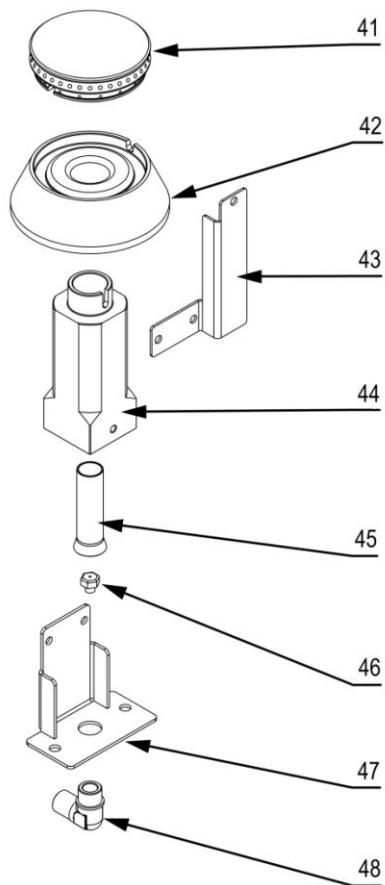

stalgast RYSUNEK ZŁOŻENIOWY

ekspert gastronomiczny

Kuchnia gazowa

MODEL: 971521

stalgast

ekspert gastronomiczny

Palnik 3,5 kW

Palnik 5kW

Palnik 7kW

LP.	Numer katalogowy	Nazwa części
1	V971521-01	Ruszt
2	V971521-02	Blat z kominkiem
3	V971521-03	Misa
4	V971521-04	Pilot palnika
5	V971521-05	Rura pilota (ϕ6x1)
6	V971521-06	Rura zasilająca (ϕ10x1)
7	V971521-07	Termopara
8	V971521-08	Zawór
9	V971521-09	Pokrętko
10	V971521-10	Klamra zaworu
11	V971521-11	Kolektor
12	V971521-12	Zaślepka kolektora
13	V971521-13	Wspornik osłony wewnętrznej
14	V971521-14	Łącznik wspornika palnika
15	V971521-15	Wspornik palnika
16	V971521-16	Obudowa
17	V971521-17	Uszczelka gumowa
18	V971521-18	Prowadnica
19	V971521-19	Ruszt piekarnika
20	V971521-20	Ośłona
21	V971521-21	Panel sterowniczy
22	V971521-22	Kontrolka zielona
23	V971521-23	Kontrolka pomarańczowa
24	V971521-24	Skala
25	V971521-25	Skala
26	V971521-26	Przełącznik
27	V971521-27	Termostat bezpieczeństwa
28	V971521-28	Termostat regulacyjny
29	V971521-29	Wspornik termostatu
30	V971521-30	Rura uchwytu
31	V971521-31	Mocowanie uchwytu
32	V971521-32	Płyta przednia drzwi
33	V971521-33	Ściana tylna drzwi
34	V971521-34	Zawias drzwi piekarnika
35	V971521-35	Puszka przyłączeniowa
36	V971521-36	Kostka przyłączeniowa
37	V971521-37	Nóżka
38	V971521-38	Grzałka górna 3kW
39	V971521-39	Płyta piekarnika
40	V971521-40	Grzałka dolna 4kW
41	V971521-41	Korona 3,5 kW
42	V971521-42	Kielich 3,5 kW
43	V971521-43	Wspornik pilota
44	V971521-44	Wspornik
45	V971521-45	Przesłona
46	V971521-46	Dysza palnika
47	V971521-47	Wspornik dyszy

48	V971521-48	Kolano
49	V971521-49	Korona 5 kW
50	V971521-50	Kielich 5 kW
51	V971521-51	Wspornik pilota
52	V971521-52	Wspornik
53	V971521-53	Przesłona
54	V971521-54	Dysza palnika
55	V971521-55	Wspornik dyszy
56	V971521-56	Kolano
57	V971521-57	Korona 7 kW
58	V971521-58	Kielich 7 kW
59	V971521-59	Wspornik pilota
60	V971521-60	Wspornik
61	V971521-61	Przesłona
62	V971521-62	Dysza palnika
63	V971521-63	Wspornik dyszy
64	V971521-64	Kolano