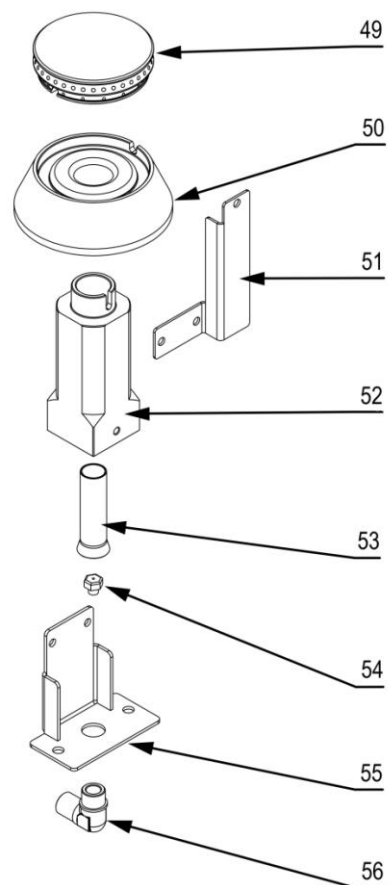

stalgast RYSUNEK ZŁOŻENIOWY

ekspert gastronomiczny

Kuchnia gazowa

MODEL: 971521

stalgast

ekspert gastronomiczny

Palnik 3,5 kW

Palnik 5kW

Palnik 7kW

LP.	Numer katalogowy	Nazwa części
1	V971521-01	Ruszt
2	V971521-02	Blat z kominkiem
3	V971521-03	Misa
4	V971521-04	Pilot palnika
5	V971521-05	Rura pilota (ϕ6x1)
6	V971521-06	Rura zasilająca (ϕ10x1)
7	V971521-07	Termopara
8	V971521-08	Zawór
9	V971521-09	Pokrętko
10	V971521-10	Klamra zaworu
11	V971521-11	Kolektor
12	V971521-12	Zaślepka kolektora
13	V971521-13	Wspornik osłony wewnętrznej
14	V971521-14	Łącznik wspornika palnika
15	V971521-15	Wspornik palnika
16	V971521-16	Obudowa
17	V971521-17	Uszczelka gumowa
18	V971521-18	Prowadnica
19	V971521-19	Ruszt piekarnika
20	V971521-20	Ośłona
21	V971521-21	Panel sterowniczy
22	V971521-22	Kontrolka zielona
23	V971521-23	Kontrolka pomarańczowa
24	V971521-24	Skala
25	V971521-25	Skala
26	V971521-26	Przełącznik
27	V971521-27	Termostat bezpieczeństwa
28	V971521-28	Termostat regulacyjny
29	V971521-29	Wspornik termostatu
30	V971521-30	Rura uchwytu
31	V971521-31	Mocowanie uchwytu
32	V971521-32	Płyta przednia drzwi
33	V971521-33	Ściana tylna drzwi
34	V971521-34	Zawias drzwi piekarnika
35	V971521-35	Puszka przyłączeniowa
36	V971521-36	Kostka przyłączeniowa
37	V971521-37	Nóżka
38	V971521-38	Grzałka górna 3kW
39	V971521-39	Płyta piekarnika
40	V971521-40	Grzałka dolna 4kW
41	V971521-41	Korona 3,5 kW
42	V971521-42	Kielich 3,5 kW
43	V971521-43	Wspornik pilota
44	V971521-44	Wspornik
45	V971521-45	Przesłona
46	V971521-46	Dysza palnika
47	V971521-47	Wspornik dyszy

48	V971521-48	Kolano
49	V971521-49	Korona 5 kW
50	V971521-50	Kielich 5 kW
51	V971521-51	Wspornik pilota
52	V971521-52	Wspornik
53	V971521-53	Przesłona
54	V971521-54	Dysza palnika
55	V971521-55	Wspornik dyszy
56	V971521-56	Kolano
57	V971521-57	Korona 7 kW
58	V971521-58	Kielich 7 kW
59	V971521-59	Wspornik pilota
60	V971521-60	Wspornik
61	V971521-61	Przesłona
62	V971521-62	Dysza palnika
63	V971521-63	Wspornik dyszy
64	V971521-64	Kolano