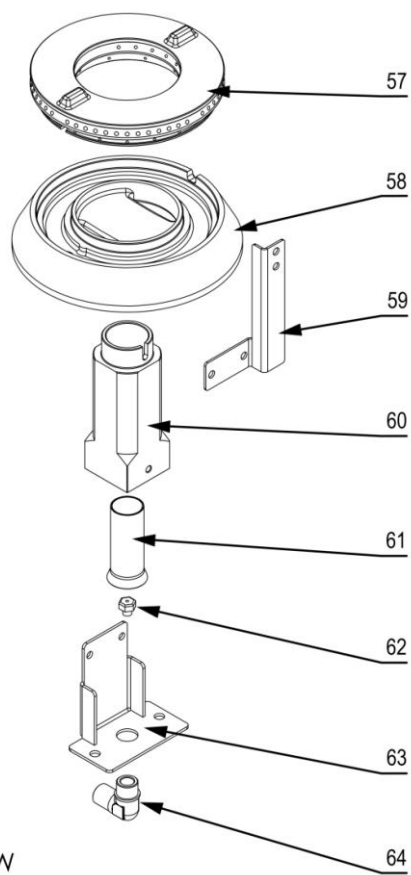

stalgast RYSUNEK ZŁOŻENIOWY

ekspert gastronomiczny

Kuchnia gazowa

MODEL: 971521

stalgast

ekspert gastronomiczny

Palnik 3,5 kW

Palnik 5kW

Palnik 7kW

LP.	Numer katalogowy	Nazwa części
1	V971521-01	Ruszt
2	V971521-02	Blat z kominkiem
3	V971521-03	Misa
4	V971521-04	Pilot palnika
5	V971521-05	Rura pilota (ϕ6x1)
6	V971521-06	Rura zasilająca (ϕ10x1)
7	V971521-07	Termopara
8	V971521-08	Zawór
9	V971521-09	Pokrętko
10	V971521-10	Klamra zaworu
11	V971521-11	Kolektor
12	V971521-12	Zaślepka kolektora
13	V971521-13	Wspornik osłony wewnętrznej
14	V971521-14	Łącznik wspornika palnika
15	V971521-15	Wspornik palnika
16	V971521-16	Obudowa
17	V971521-17	Uszczelka gumowa
18	V971521-18	Prowadnica
19	V971521-19	Ruszt piekarnika
20	V971521-20	Ośłona
21	V971521-21	Panel sterowniczy
22	V971521-22	Kontrolka zielona
23	V971521-23	Kontrolka pomarańczowa
24	V971521-24	Skala
25	V971521-25	Skala
26	V971521-26	Przełącznik
27	V971521-27	Termostat bezpieczeństwa
28	V971521-28	Termostat regulacyjny
29	V971521-29	Wspornik termostatu
30	V971521-30	Rura uchwytu
31	V971521-31	Mocowanie uchwytu
32	V971521-32	Płyta przednia drzwi
33	V971521-33	Ściana tylna drzwi
34	V971521-34	Zawias drzwi piekarnika
35	V971521-35	Puszka przyłączeniowa
36	V971521-36	Kostka przyłączeniowa
37	V971521-37	Nóżka
38	V971521-38	Grzałka górna 3kW
39	V971521-39	Płyta piekarnika
40	V971521-40	Grzałka dolna 4kW
41	V971521-41	Korona 3,5 kW
42	V971521-42	Kielich 3,5 kW
43	V971521-43	Wspornik pilota
44	V971521-44	Wspornik
45	V971521-45	Przesłona
46	V971521-46	Dysza palnika
47	V971521-47	Wspornik dyszy

48	V971521-48	Kolano
49	V971521-49	Korona 5 kW
50	V971521-50	Kielich 5 kW
51	V971521-51	Wspornik pilota
52	V971521-52	Wspornik
53	V971521-53	Przesłona
54	V971521-54	Dysza palnika
55	V971521-55	Wspornik dyszy
56	V971521-56	Kolano
57	V971521-57	Korona 7 kW
58	V971521-58	Kielich 7 kW
59	V971521-59	Wspornik pilota
60	V971521-60	Wspornik
61	V971521-61	Przesłona
62	V971521-62	Dysza palnika
63	V971521-63	Wspornik dyszy
64	V971521-64	Kolano