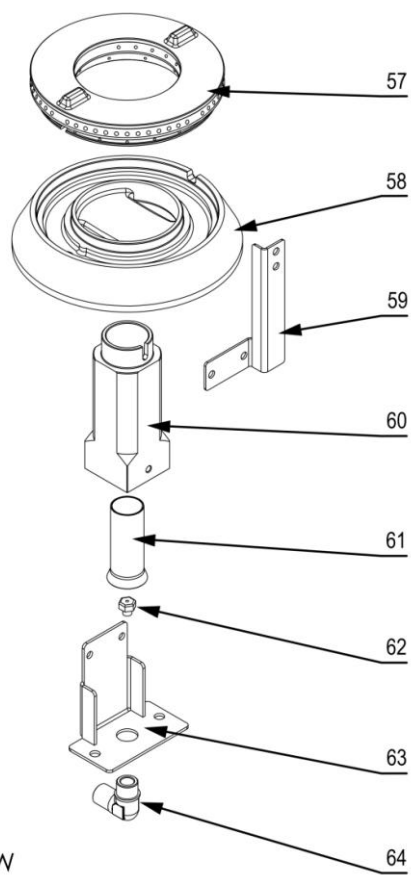

stalgast RYSUNEK ZŁOŻENIOWY

ekspert gastronomiczny

Kuchnia gazowa

MODEL: 971523

stalgast

ekspert gastronomiczny

Palnik 3,5 kW

Palnik 5kW

Palnik 7kW

LP.	Numer katalogowy	Nazwa części
1	V971523-01	Ruszt
2	V971523-02	Blat z kominkiem
3	V971523-03	Misa
4	V971523-04	Pilot palnika
5	V971523-05	Rura pilota (ϕ6x1)
6	V971523-06	Rura zasilająca (ϕ10x1)
7	V971523-07	Termopara
8	V971523-08	Zawór
9	V971523-09	Pokrętko
10	V971523-10	Klamra zaworu
11	V971523-11	Kolektor
12	V971523-12	Zaślepka kolektora
13	V971523-13	Wspornik osłony wewnętrznej
14	V971523-14	Łącznik wspornika palnika
15	V971523-15	Wspornik palnika
16	V971523-16	Obudowa
17	V971523-17	Uszczelka gumowa
18	V971523-18	Prowadnica
19	V971523-19	Ruszt piekarnika
20	V971523-20	Ośłona
21	V971523-21	Panel sterowniczy
22	V971523-22	Kontrolka zielona
23	V971523-23	Kontrolka pomarańczowa
24	V971523-24	Skala
25	V971523-25	Skala
26	V971523-26	Przełącznik
27	V971523-27	Termostat bezpieczeństwa
28	V971523-28	Termostat regulacyjny
29	V971523-29	Wspornik termostatu
30	V971523-30	Rura uchwytu
31	V971523-31	Mocowanie uchwytu
32	V971523-32	Płyta przednia drzwi
33	V971523-33	Ściana tylna drzwi
34	V971523-34	Zawias drzwi piekarnika
35	V971523-35	Puszka przyłączeniowa
36	V971523-36	Kostka przyłączeniowa
37	V971523-37	Nóżka
38	V971523-38	Grzałka górna 3kW
39	V971523-39	Płyta piekarnika
40	V971523-40	Grzałka dolna 4kW
41	V971523-41	Korona 3,5 kW
42	V971523-42	Kielich 3,5 kW
43	V971523-43	Wspornik pilota
44	V971523-44	Wspornik
45	V971523-45	Przesłona
46	V971523-46	Dysza palnika
47	V971523-47	Wspornik dyszy

48	V971523-48	Kolano
49	V971523-49	Korona 5 kW
50	V971523-50	Kielich 5 kW
51	V971523-51	Wspornik pilota
52	V971523-52	Wspornik
53	V971523-53	Przesłona
54	V971523-54	Dysza palnika
55	V971523-55	Wspornik dyszy
56	V971523-56	Kolano
57	V971523-57	Korona 7 kW
58	V971523-58	Kielich 7 kW
59	V971523-59	Wspornik pilota
60	V971523-60	Wspornik
61	V971523-61	Przesłona
62	V971523-62	Dysza palnika
63	V971523-63	Wspornik dyszy
64	V971523-64	Kolano