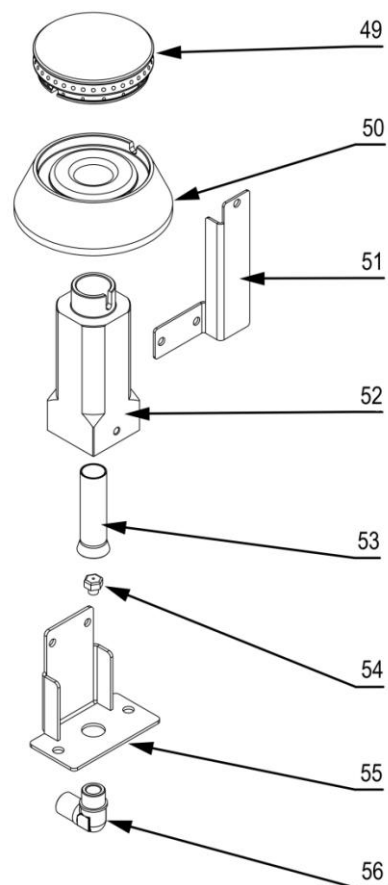

stalgast RYSUNEK ZŁOŻENIOWY

ekspert gastronomiczny

Kuchnia gazowa

MODEL: 971523

stalgast

ekspert gastronomiczny

Palnik 3,5 kW

Palnik 5kW

Palnik 7kW

LP.	Numer katalogowy	Nazwa części
1	V971523-01	Ruszt
2	V971523-02	Blat z kominkiem
3	V971523-03	Misa
4	V971523-04	Pilot palnika
5	V971523-05	Rura pilota (ϕ6x1)
6	V971523-06	Rura zasilająca (ϕ10x1)
7	V971523-07	Termopara
8	V971523-08	Zawór
9	V971523-09	Pokrętko
10	V971523-10	Klamra zaworu
11	V971523-11	Kolektor
12	V971523-12	Zaślepka kolektora
13	V971523-13	Wspornik osłony wewnętrznej
14	V971523-14	Łącznik wspornika palnika
15	V971523-15	Wspornik palnika
16	V971523-16	Obudowa
17	V971523-17	Uszczelka gumowa
18	V971523-18	Prowadnica
19	V971523-19	Ruszt piekarnika
20	V971523-20	Ośłona
21	V971523-21	Panel sterowniczy
22	V971523-22	Kontrolka zielona
23	V971523-23	Kontrolka pomarańczowa
24	V971523-24	Skala
25	V971523-25	Skala
26	V971523-26	Przełącznik
27	V971523-27	Termostat bezpieczeństwa
28	V971523-28	Termostat regulacyjny
29	V971523-29	Wspornik termostatu
30	V971523-30	Rura uchwytu
31	V971523-31	Mocowanie uchwytu
32	V971523-32	Płyta przednia drzwi
33	V971523-33	Ściana tylna drzwi
34	V971523-34	Zawias drzwi piekarnika
35	V971523-35	Puszka przyłączeniowa
36	V971523-36	Kostka przyłączeniowa
37	V971523-37	Nóżka
38	V971523-38	Grzałka górna 3kW
39	V971523-39	Płyta piekarnika
40	V971523-40	Grzałka dolna 4kW
41	V971523-41	Korona 3,5 kW
42	V971523-42	Kielich 3,5 kW
43	V971523-43	Wspornik pilota
44	V971523-44	Wspornik
45	V971523-45	Przesłona
46	V971523-46	Dysza palnika
47	V971523-47	Wspornik dyszy

48	V971523-48	Kolano
49	V971523-49	Korona 5 kW
50	V971523-50	Kielich 5 kW
51	V971523-51	Wspornik pilota
52	V971523-52	Wspornik
53	V971523-53	Przesłona
54	V971523-54	Dysza palnika
55	V971523-55	Wspornik dyszy
56	V971523-56	Kolano
57	V971523-57	Korona 7 kW
58	V971523-58	Kielich 7 kW
59	V971523-59	Wspornik pilota
60	V971523-60	Wspornik
61	V971523-61	Przesłona
62	V971523-62	Dysza palnika
63	V971523-63	Wspornik dyszy
64	V971523-64	Kolano