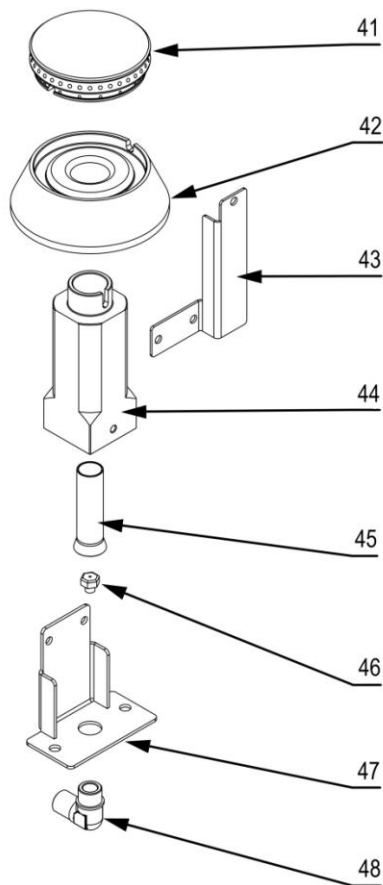

stalgast RYSUNEK ZŁOŻENIOWY

ekspert gastronomiczny

Kuchnia gazowa

MODEL: 971523

stalgast

ekspert gastronomiczny

Palnik 3,5 kW

Palnik 5kW

Palnik 7kW

LP.	Numer katalogowy	Nazwa części
1	V971523-01	Ruszt
2	V971523-02	Blat z kominkiem
3	V971523-03	Misa
4	V971523-04	Pilot palnika
5	V971523-05	Rura pilota (ϕ6x1)
6	V971523-06	Rura zasilająca (ϕ10x1)
7	V971523-07	Termopara
8	V971523-08	Zawór
9	V971523-09	Pokrętko
10	V971523-10	Klamra zaworu
11	V971523-11	Kolektor
12	V971523-12	Zaślepka kolektora
13	V971523-13	Wspornik osłony wewnętrznej
14	V971523-14	Łącznik wspornika palnika
15	V971523-15	Wspornik palnika
16	V971523-16	Obudowa
17	V971523-17	Uszczelka gumowa
18	V971523-18	Prowadnica
19	V971523-19	Ruszt piekarnika
20	V971523-20	Ośłona
21	V971523-21	Panel sterowniczy
22	V971523-22	Kontrolka zielona
23	V971523-23	Kontrolka pomarańczowa
24	V971523-24	Skala
25	V971523-25	Skala
26	V971523-26	Przełącznik
27	V971523-27	Termostat bezpieczeństwa
28	V971523-28	Termostat regulacyjny
29	V971523-29	Wspornik termostatu
30	V971523-30	Rura uchwytu
31	V971523-31	Mocowanie uchwytu
32	V971523-32	Płyta przednia drzwi
33	V971523-33	Ściana tylna drzwi
34	V971523-34	Zawias drzwi piekarnika
35	V971523-35	Puszka przyłączeniowa
36	V971523-36	Kostka przyłączeniowa
37	V971523-37	Nóżka
38	V971523-38	Grzałka górna 3kW
39	V971523-39	Płyta piekarnika
40	V971523-40	Grzałka dolna 4kW
41	V971523-41	Korona 3,5 kW
42	V971523-42	Kielich 3,5 kW
43	V971523-43	Wspornik pilota
44	V971523-44	Wspornik
45	V971523-45	Przesłona
46	V971523-46	Dysza palnika
47	V971523-47	Wspornik dyszy

48	V971523-48	Kolano
49	V971523-49	Korona 5 kW
50	V971523-50	Kielich 5 kW
51	V971523-51	Wspornik pilota
52	V971523-52	Wspornik
53	V971523-53	Przesłona
54	V971523-54	Dysza palnika
55	V971523-55	Wspornik dyszy
56	V971523-56	Kolano
57	V971523-57	Korona 7 kW
58	V971523-58	Kielich 7 kW
59	V971523-59	Wspornik pilota
60	V971523-60	Wspornik
61	V971523-61	Przesłona
62	V971523-62	Dysza palnika
63	V971523-63	Wspornik dyszy
64	V971523-64	Kolano