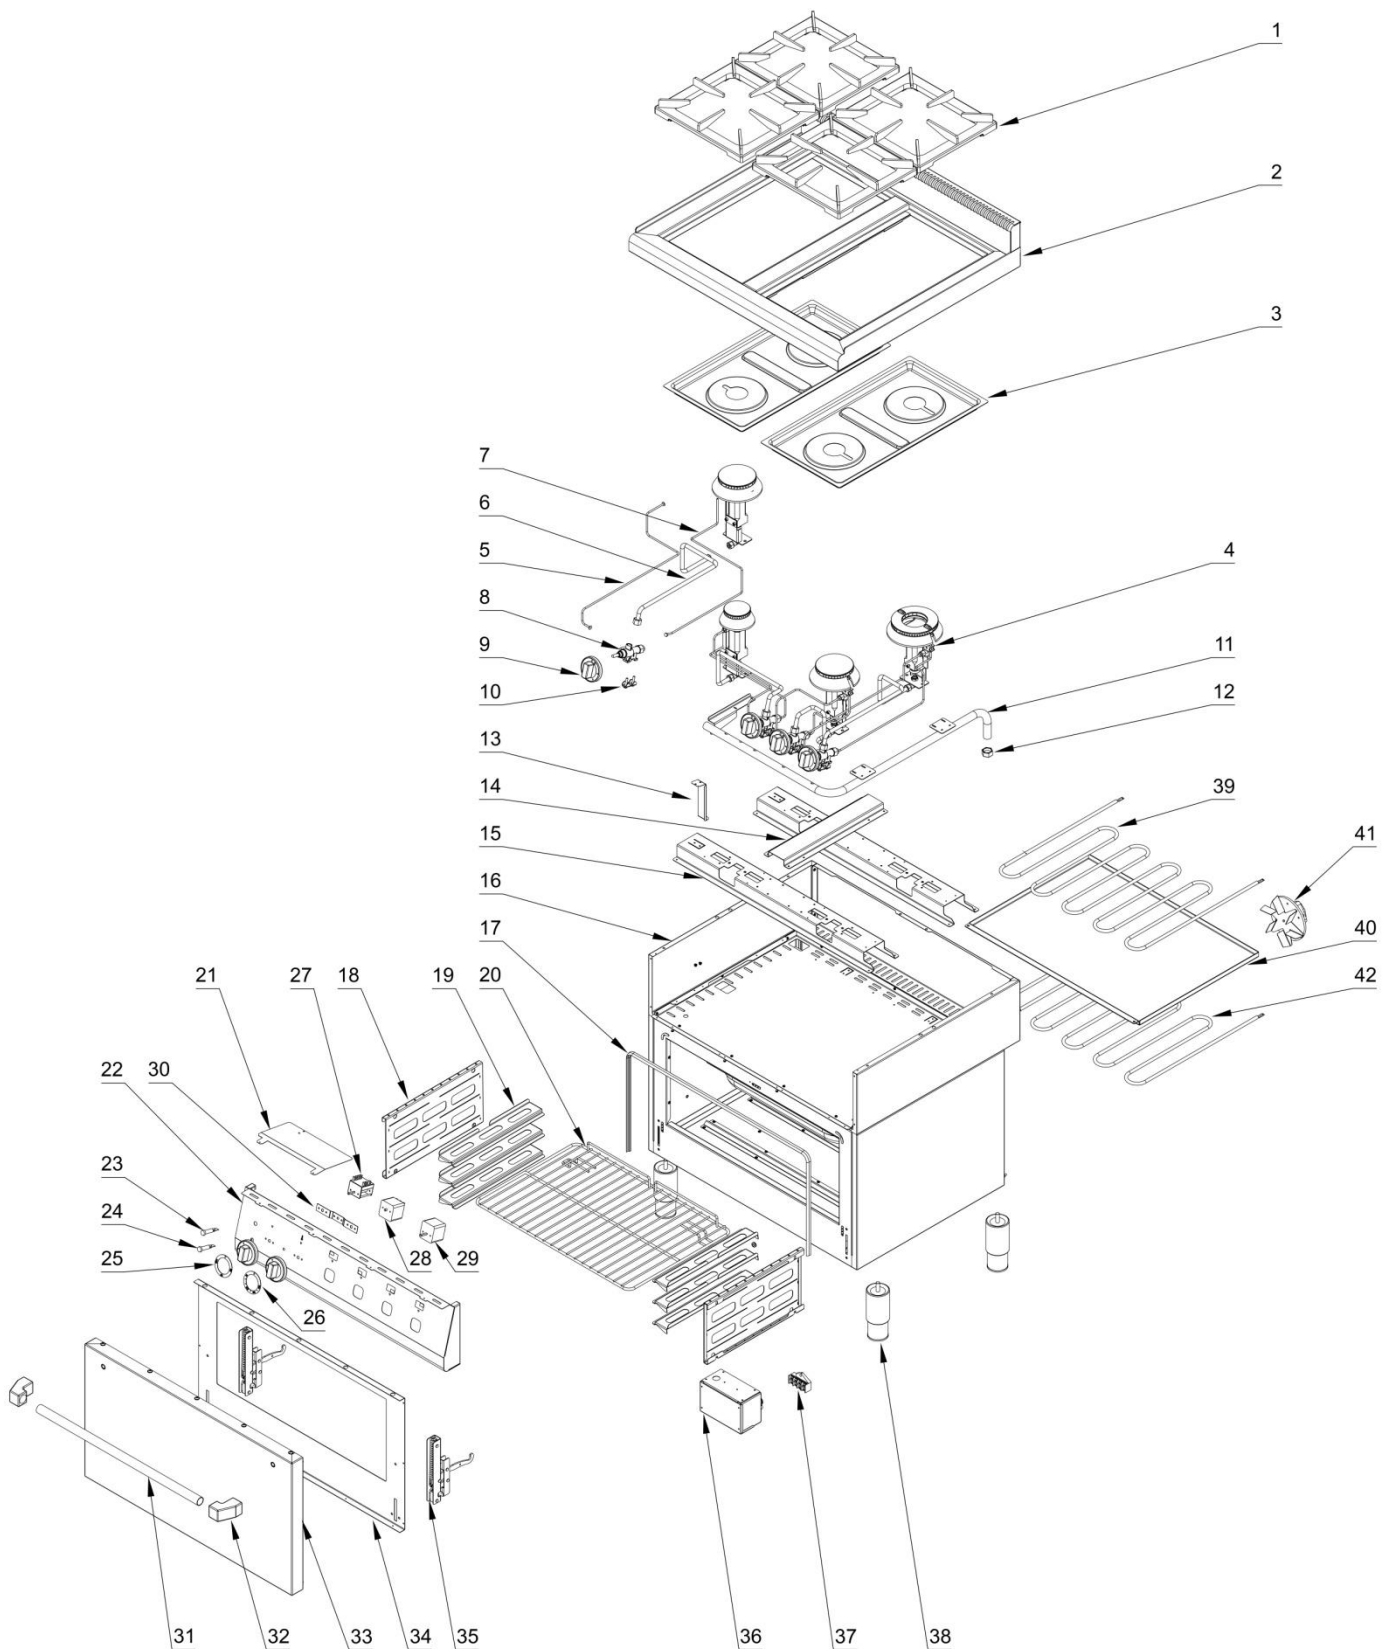

stalgast RYSUNEK ZŁOŻENIOWY

ekspert gastronomiczny

Kuchnia gazowa

MODEL: 971523

stalgast

ekspert gastronomiczny

Palnik 3,5 kW

Palnik 5kW

Palnik 7kW

LP.	Numer katalogowy	Nazwa części
1	V971523-01	Ruszt
2	V971523-02	Blat z kominkiem
3	V971523-03	Misa
4	V971523-04	Pilot palnika
5	V971523-05	Rura pilota (ϕ6x1)
6	V971523-06	Rura zasilająca (ϕ10x1)
7	V971523-07	Termopara
8	V971523-08	Zawór
9	V971523-09	Pokrętko
10	V971523-10	Klamra zaworu
11	V971523-11	Kolektor
12	V971523-12	Zaślepka kolektora
13	V971523-13	Wspornik osłony wewnętrznej
14	V971523-14	Łącznik wspornika palnika
15	V971523-15	Wspornik palnika
16	V971523-16	Obudowa
17	V971523-17	Uszczelka gumowa
18	V971523-18	Prowadnica
19	V971523-19	Ruszt piekarnika
20	V971523-20	Ośłona
21	V971523-21	Panel sterowniczy
22	V971523-22	Kontrolka zielona
23	V971523-23	Kontrolka pomarańczowa
24	V971523-24	Skala
25	V971523-25	Skala
26	V971523-26	Przełącznik
27	V971523-27	Termostat bezpieczeństwa
28	V971523-28	Termostat regulacyjny
29	V971523-29	Wspornik termostatu
30	V971523-30	Rura uchwytu
31	V971523-31	Mocowanie uchwytu
32	V971523-32	Płyta przednia drzwi
33	V971523-33	Ściana tylna drzwi
34	V971523-34	Zawias drzwi piekarnika
35	V971523-35	Puszka przyłączeniowa
36	V971523-36	Kostka przyłączeniowa
37	V971523-37	Nóżka
38	V971523-38	Grzałka górna 3kW
39	V971523-39	Płyta piekarnika
40	V971523-40	Grzałka dolna 4kW
41	V971523-41	Korona 3,5 kW
42	V971523-42	Kielich 3,5 kW
43	V971523-43	Wspornik pilota
44	V971523-44	Wspornik
45	V971523-45	Przesłona
46	V971523-46	Dysza palnika
47	V971523-47	Wspornik dyszy

48	V971523-48	Kolano
49	V971523-49	Korona 5 kW
50	V971523-50	Kielich 5 kW
51	V971523-51	Wspornik pilota
52	V971523-52	Wspornik
53	V971523-53	Przesłona
54	V971523-54	Dysza palnika
55	V971523-55	Wspornik dyszy
56	V971523-56	Kolano
57	V971523-57	Korona 7 kW
58	V971523-58	Kielich 7 kW
59	V971523-59	Wspornik pilota
60	V971523-60	Wspornik
61	V971523-61	Przesłona
62	V971523-62	Dysza palnika
63	V971523-63	Wspornik dyszy
64	V971523-64	Kolano