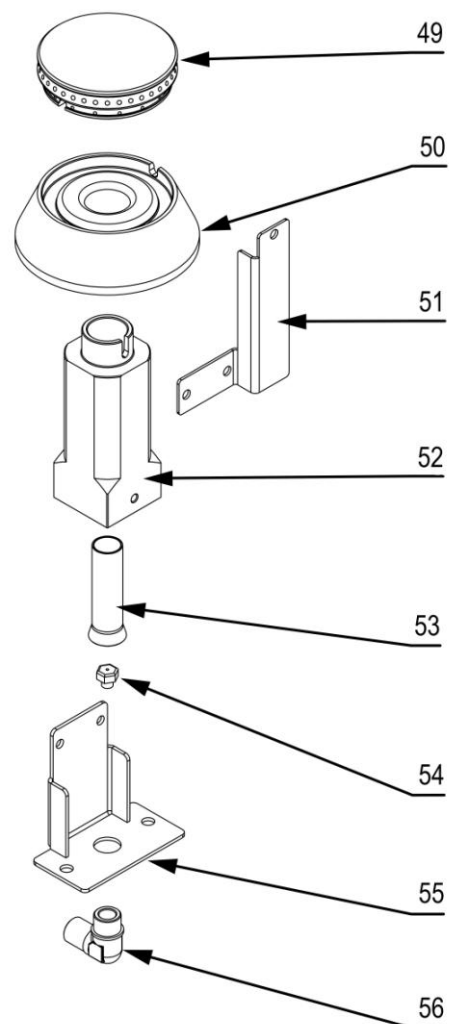

stalgast RYSUNEK ZŁOŻENIOWY

ekspert gastronomiczny

Kuchnia gazowa

MODEL: 971531

stalgast

ekspert gastronomiczny

Palnik 5 kW

Palnik 7 kW

LP.	Numer katalogowy	Nazwa części
1	V971531-01	Ruszt
2	V971531-02	Błat z kominkiem
3	V971531-03	Misa
4	V971531-04	Pilot palnika
5	V971531-05	Rura pilota (∅6x1)
6	V971531-06	Rura zasilająca (∅10x1)
7	V971531-07	Termopara
8	V971531-08	Zawór
9	V971531-09	Pokrętko
10	V971531-10	Klamra zaworu
11	V971531-11	Kolektor
12	V971531-12	Zaślepka kolektora
13	V971531-13	Wspornik osłony wewnętrznej
14	V971531-14	Łącznik wspornika palnika
15	V971531-15	Wspornik palnika
16	V971531-16	Obudowa
17	V971531-17	Uszczelka gumowa
18	V971531-18	Prowadnica

19	V971531-19	Ruszt piekarnika
20	V971531-20	Ostona
21	V971531-21	Panel sterowniczy
22	V971531-22	Kontrolka zielona
23	V971531-23	Kontrolka pomarańczowa
24	V971531-24	Skala
25	V971531-25	Skala
26	V971531-26	Przełącznik
27	V971531-27	Termostat bezpieczeństwa
28	V971531-28	Termostat regulacyjny
29	V971531-29	Wspornik termostatu
30	V971531-30	Rura uchwytu
31	V971531-31	Mocowanie uchwytu
32	V971531-32	Płyta przednia drzwi
33	V971531-33	Ściana tylna drzwi
34	V971531-34	Zawias drzwi piekarnika
35	V971531-35	Puszka przyłączeniowa
36	V971531-36	Kostka przyłączeniowa
37	V971531-37	Nóżka
38	V971531-38	Grzałka górna 3kW
39	V971531-39	Płyta piekarnika
40	V971531-40	Grzałka dolna 4kW
41	V971531-41	Korona 5 kW
42	V971531-42	Kielich 5 kW
43	V971531-43	Wspornik pilota
44	V971531-44	Wspornik
45	V971531-45	Przesłona
46	V971531-46	Dysza palnika
47	V971531-47	Wspornik dyszy
48	V971531-48	Kolano
49	V971531-49	Korona 7 kW
50	V971531-50	Kielich 7 kW
51	V971531-51	Wspornik pilota
52	V971531-52	Wspornik
53	V971531-53	Przesłona
54	V971531-54	Dysza palnika
55	V971531-55	Wspornik dyszy
56	V971531-56	Kolano