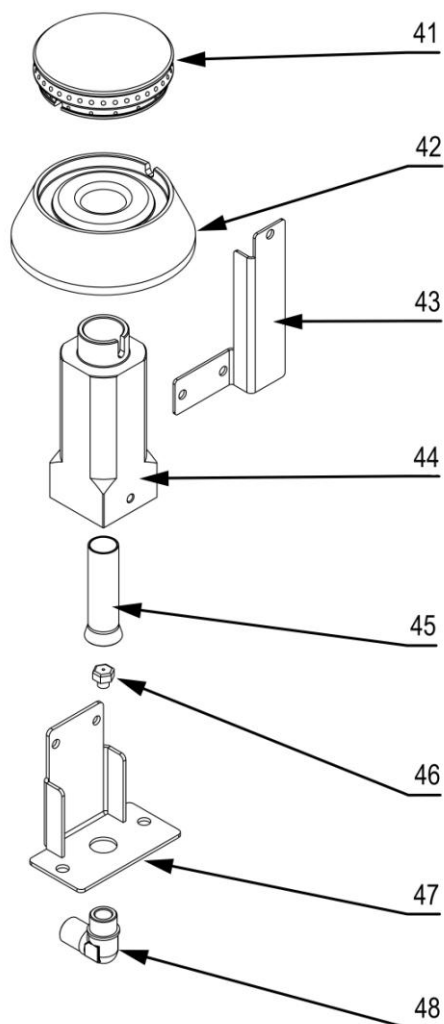

stalgast RYSUNEK ZŁOŻENIOWY

ekspert gastronomiczny

Kuchnia gazowa

MODEL: 971531

stalgast

ekspert gastronomiczny

Palnik 5 kW

Palnik 7 kW

LP.	Numer katalogowy	Nazwa części
1	V971531-01	Ruszt
2	V971531-02	Błat z kominkiem
3	V971531-03	Misa
4	V971531-04	Pilot palnika
5	V971531-05	Rura pilota (∅6x1)
6	V971531-06	Rura zasilająca (∅10x1)
7	V971531-07	Termopara
8	V971531-08	Zawór
9	V971531-09	Pokrętko
10	V971531-10	Klamra zaworu
11	V971531-11	Kolektor
12	V971531-12	Zaślepka kolektora
13	V971531-13	Wspornik osłony wewnętrznej
14	V971531-14	Łącznik wspornika palnika
15	V971531-15	Wspornik palnika
16	V971531-16	Obudowa
17	V971531-17	Uszczelka gumowa
18	V971531-18	Prowadnica

19	V971531-19	Ruszt piekarnika
20	V971531-20	Ostona
21	V971531-21	Panel sterowniczy
22	V971531-22	Kontrolka zielona
23	V971531-23	Kontrolka pomarańczowa
24	V971531-24	Skala
25	V971531-25	Skala
26	V971531-26	Przełącznik
27	V971531-27	Termostat bezpieczeństwa
28	V971531-28	Termostat regulacyjny
29	V971531-29	Wspornik termostatu
30	V971531-30	Rura uchwytu
31	V971531-31	Mocowanie uchwytu
32	V971531-32	Płyta przednia drzwi
33	V971531-33	Ściana tylna drzwi
34	V971531-34	Zawias drzwi piekarnika
35	V971531-35	Puszka przyłączeniowa
36	V971531-36	Kostka przyłączeniowa
37	V971531-37	Nóżka
38	V971531-38	Grzałka górna 3kW
39	V971531-39	Płyta piekarnika
40	V971531-40	Grzałka dolna 4kW
41	V971531-41	Korona 5 kW
42	V971531-42	Kielich 5 kW
43	V971531-43	Wspornik pilota
44	V971531-44	Wspornik
45	V971531-45	Przesłona
46	V971531-46	Dysza palnika
47	V971531-47	Wspornik dyszy
48	V971531-48	Kolano
49	V971531-49	Korona 7 kW
50	V971531-50	Kielich 7 kW
51	V971531-51	Wspornik pilota
52	V971531-52	Wspornik
53	V971531-53	Przesłona
54	V971531-54	Dysza palnika
55	V971531-55	Wspornik dyszy
56	V971531-56	Kolano