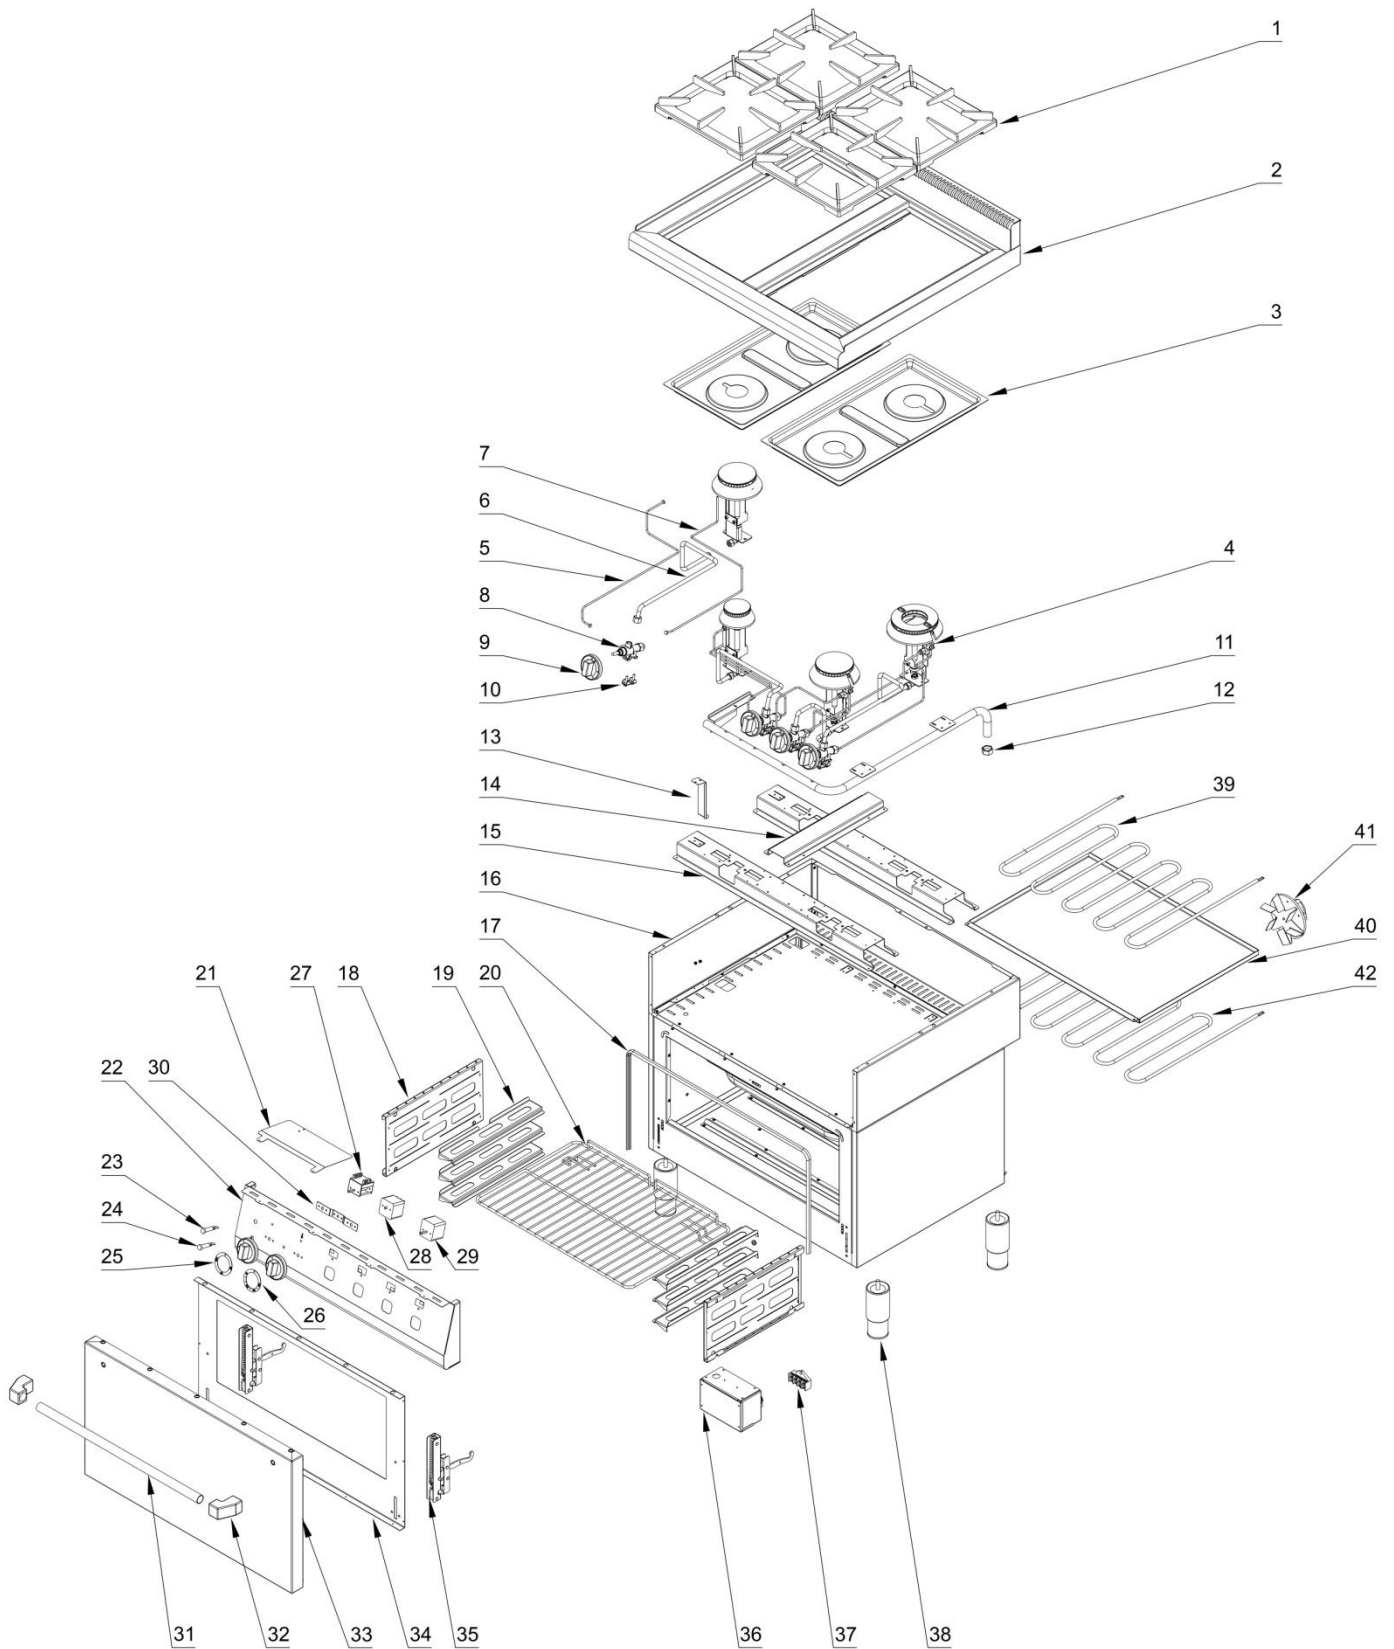

stalgast RYSUNEK ZŁOŻENIOWY

ekspert gastronomiczny

Kuchnia gazowa

MODEL: 971531

stalgast

ekspert gastronomiczny

Palnik 5 kW

Palnik 7 kW

LP.	Numer katalogowy	Nazwa części
1	V971531-01	Ruszt
2	V971531-02	Błat z kominkiem
3	V971531-03	Misa
4	V971531-04	Pilot palnika
5	V971531-05	Rura pilota (∅6x1)
6	V971531-06	Rura zasilająca (∅10x1)
7	V971531-07	Termopara
8	V971531-08	Zawór
9	V971531-09	Pokrętko
10	V971531-10	Klamra zaworu
11	V971531-11	Kolektor
12	V971531-12	Zaślepka kolektora
13	V971531-13	Wspornik osłony wewnętrznej
14	V971531-14	Łącznik wspornika palnika
15	V971531-15	Wspornik palnika
16	V971531-16	Obudowa
17	V971531-17	Uszczelka gumowa
18	V971531-18	Prowadnica

19	V971531-19	Ruszt piekarnika
20	V971531-20	Ostona
21	V971531-21	Panel sterowniczy
22	V971531-22	Kontrolka zielona
23	V971531-23	Kontrolka pomarańczowa
24	V971531-24	Skala
25	V971531-25	Skala
26	V971531-26	Przełącznik
27	V971531-27	Termostat bezpieczeństwa
28	V971531-28	Termostat regulacyjny
29	V971531-29	Wspornik termostatu
30	V971531-30	Rura uchwytu
31	V971531-31	Mocowanie uchwytu
32	V971531-32	Płyta przednia drzwi
33	V971531-33	Ściana tylna drzwi
34	V971531-34	Zawias drzwi piekarnika
35	V971531-35	Puszka przyłączeniowa
36	V971531-36	Kostka przyłączeniowa
37	V971531-37	Nóżka
38	V971531-38	Grzałka górna 3kW
39	V971531-39	Płyta piekarnika
40	V971531-40	Grzałka dolna 4kW
41	V971531-41	Korona 5 kW
42	V971531-42	Kielich 5 kW
43	V971531-43	Wspornik pilota
44	V971531-44	Wspornik
45	V971531-45	Przesłona
46	V971531-46	Dysza palnika
47	V971531-47	Wspornik dyszy
48	V971531-48	Kolano
49	V971531-49	Korona 7 kW
50	V971531-50	Kielich 7 kW
51	V971531-51	Wspornik pilota
52	V971531-52	Wspornik
53	V971531-53	Przesłona
54	V971531-54	Dysza palnika
55	V971531-55	Wspornik dyszy
56	V971531-56	Kolano