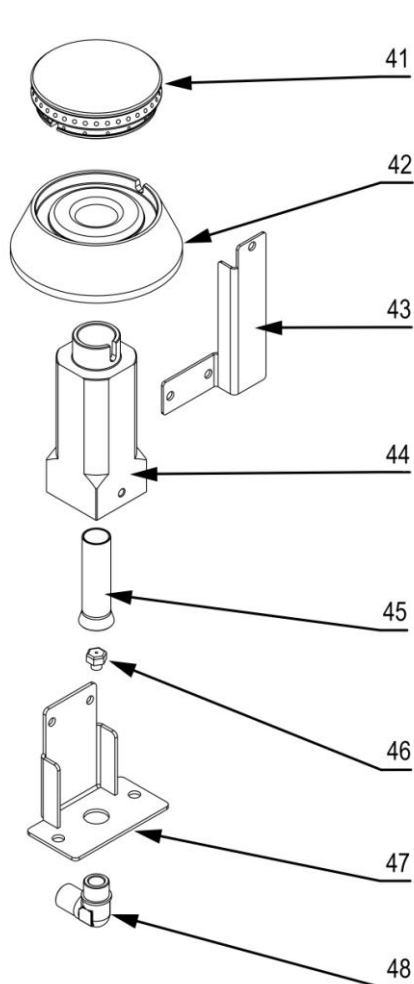

## MODEL: 971533

**stalgast**

ekspert gastronomiczny

Palnik 5 kW

Palnik 7 kW

LP.	Numer katalogowy	Nazwa części
1	V971533-01	Ruszt
2	V971533-02	Błat z kominkiem
3	V971533-03	Misa
4	V971533-04	Pilot palnika
5	V971533-05	Rura pilota (ϕ6x1)
6	V971533-06	Rura zasilająca (ϕ10x1)
7	V971533-07	Termopara
8	V971533-08	Zawór
9	V971533-09	Pokrętło
10	V971533-10	Klamra zaworu
11	V971533-11	Kolektor
12	V971533-12	Zaślepka kolektora
13	V971533-13	Wspornik osłony wewnętrznej
14	V971533-14	Łącznik wspornika palnika
15	V971533-15	Wspornik palnika
16	V971533-16	Obudowa
17	V971533-17	Uszczelka gumowa
18	V971533-18	Prowadnica
19	V971533-19	Ruszt piekarnika

20	V971533-20	Ośłona
21	V971533-21	Panel sterowniczy
22	V971533-22	Kontrolka zielona
23	V971533-23	Kontrolka pomarańczowa
24	V971533-24	Skala
25	V971533-25	Skala
26	V971533-26	Przełącznik
27	V971533-27	Termostat bezpieczeństwa
28	V971533-28	Termostat regulacyjny
29	V971533-29	Wspornik termostatu
30	V971533-30	Rura uchwytu
31	V971533-31	Mocowanie uchwytu
32	V971533-32	Płyta przednia drzwi
33	V971533-33	Ściana tylna drzwi
34	V971533-34	Zawias drzwi piekarnika
35	V971533-35	Puszka przyłączeniowa
36	V971533-36	Kostka przyłączeniowa
37	V971533-37	Nóżka
38	V971533-38	Grzałka górna 3kW
39	V971533-39	Płyta piekarnika
40	V971533-40	Grzałka dolna 4kW
41	V971533-41	Korona 5 kW
42	V971533-42	Kielich 5 kW
43	V971533-43	Wspornik pilota
44	V971533-44	Wspornik
45	V971533-45	Przesłona
46	V971533-46	Dysza palnika
47	V971533-47	Wspornik dyszy
48	V971533-48	Kolano
49	V971533-49	Korona 7 kW
50	V971533-50	Kielich 7 kW
51	V971533-51	Wspornik pilota
52	V971533-52	Wspornik
53	V971533-53	Przesłona
54	V971533-54	Dysza palnika
55	V971533-55	Wspornik dyszy
56	V971533-56	Kolano