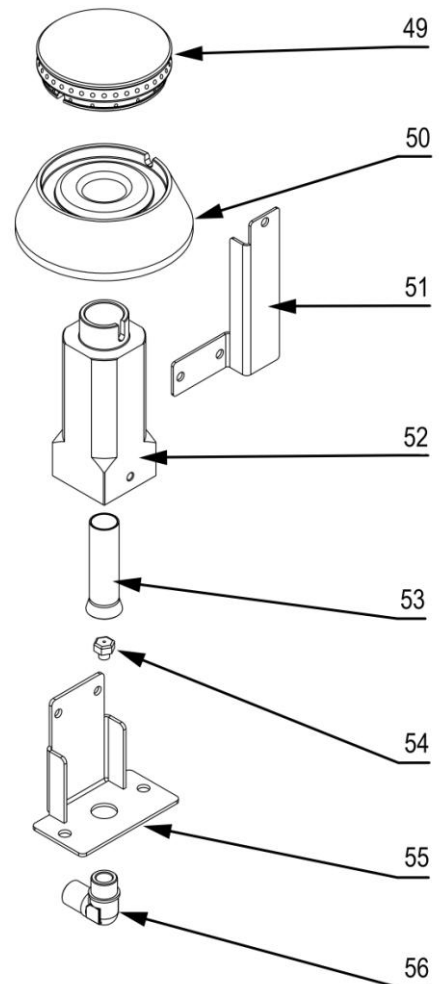

## MODEL: 971533

**stalgast**

ekspert gastronomiczny

Palnik 5 kW

Palnik 7 kW

LP.	Numer katalogowy	Nazwa części
1	V971533-01	Ruszt
2	V971533-02	Błat z kominkiem
3	V971533-03	Misa
4	V971533-04	Pilot palnika
5	V971533-05	Rura pilota (ϕ6x1)
6	V971533-06	Rura zasilająca (ϕ10x1)
7	V971533-07	Termopara
8	V971533-08	Zawór
9	V971533-09	Pokrętło
10	V971533-10	Klamra zaworu
11	V971533-11	Kolektor
12	V971533-12	Zaślepka kolektora
13	V971533-13	Wspornik osłony wewnętrznej
14	V971533-14	Łącznik wspornika palnika
15	V971533-15	Wspornik palnika
16	V971533-16	Obudowa
17	V971533-17	Uszczelka gumowa
18	V971533-18	Prowadnica
19	V971533-19	Ruszt piekarnika

20	V971533-20	Ośłona
21	V971533-21	Panel sterowniczy
22	V971533-22	Kontrolka zielona
23	V971533-23	Kontrolka pomarańczowa
24	V971533-24	Skala
25	V971533-25	Skala
26	V971533-26	Przełącznik
27	V971533-27	Termostat bezpieczeństwa
28	V971533-28	Termostat regulacyjny
29	V971533-29	Wspornik termostatu
30	V971533-30	Rura uchwytu
31	V971533-31	Mocowanie uchwytu
32	V971533-32	Płyta przednia drzwi
33	V971533-33	Ściana tylna drzwi
34	V971533-34	Zawias drzwi piekarnika
35	V971533-35	Puszka przyłączeniowa
36	V971533-36	Kostka przyłączeniowa
37	V971533-37	Nóżka
38	V971533-38	Grzałka górna 3kW
39	V971533-39	Płyta piekarnika
40	V971533-40	Grzałka dolna 4kW
41	V971533-41	Korona 5 kW
42	V971533-42	Kielich 5 kW
43	V971533-43	Wspornik pilota
44	V971533-44	Wspornik
45	V971533-45	Przesłona
46	V971533-46	Dysza palnika
47	V971533-47	Wspornik dyszy
48	V971533-48	Kolano
49	V971533-49	Korona 7 kW
50	V971533-50	Kielich 7 kW
51	V971533-51	Wspornik pilota
52	V971533-52	Wspornik
53	V971533-53	Przesłona
54	V971533-54	Dysza palnika
55	V971533-55	Wspornik dyszy
56	V971533-56	Kolano