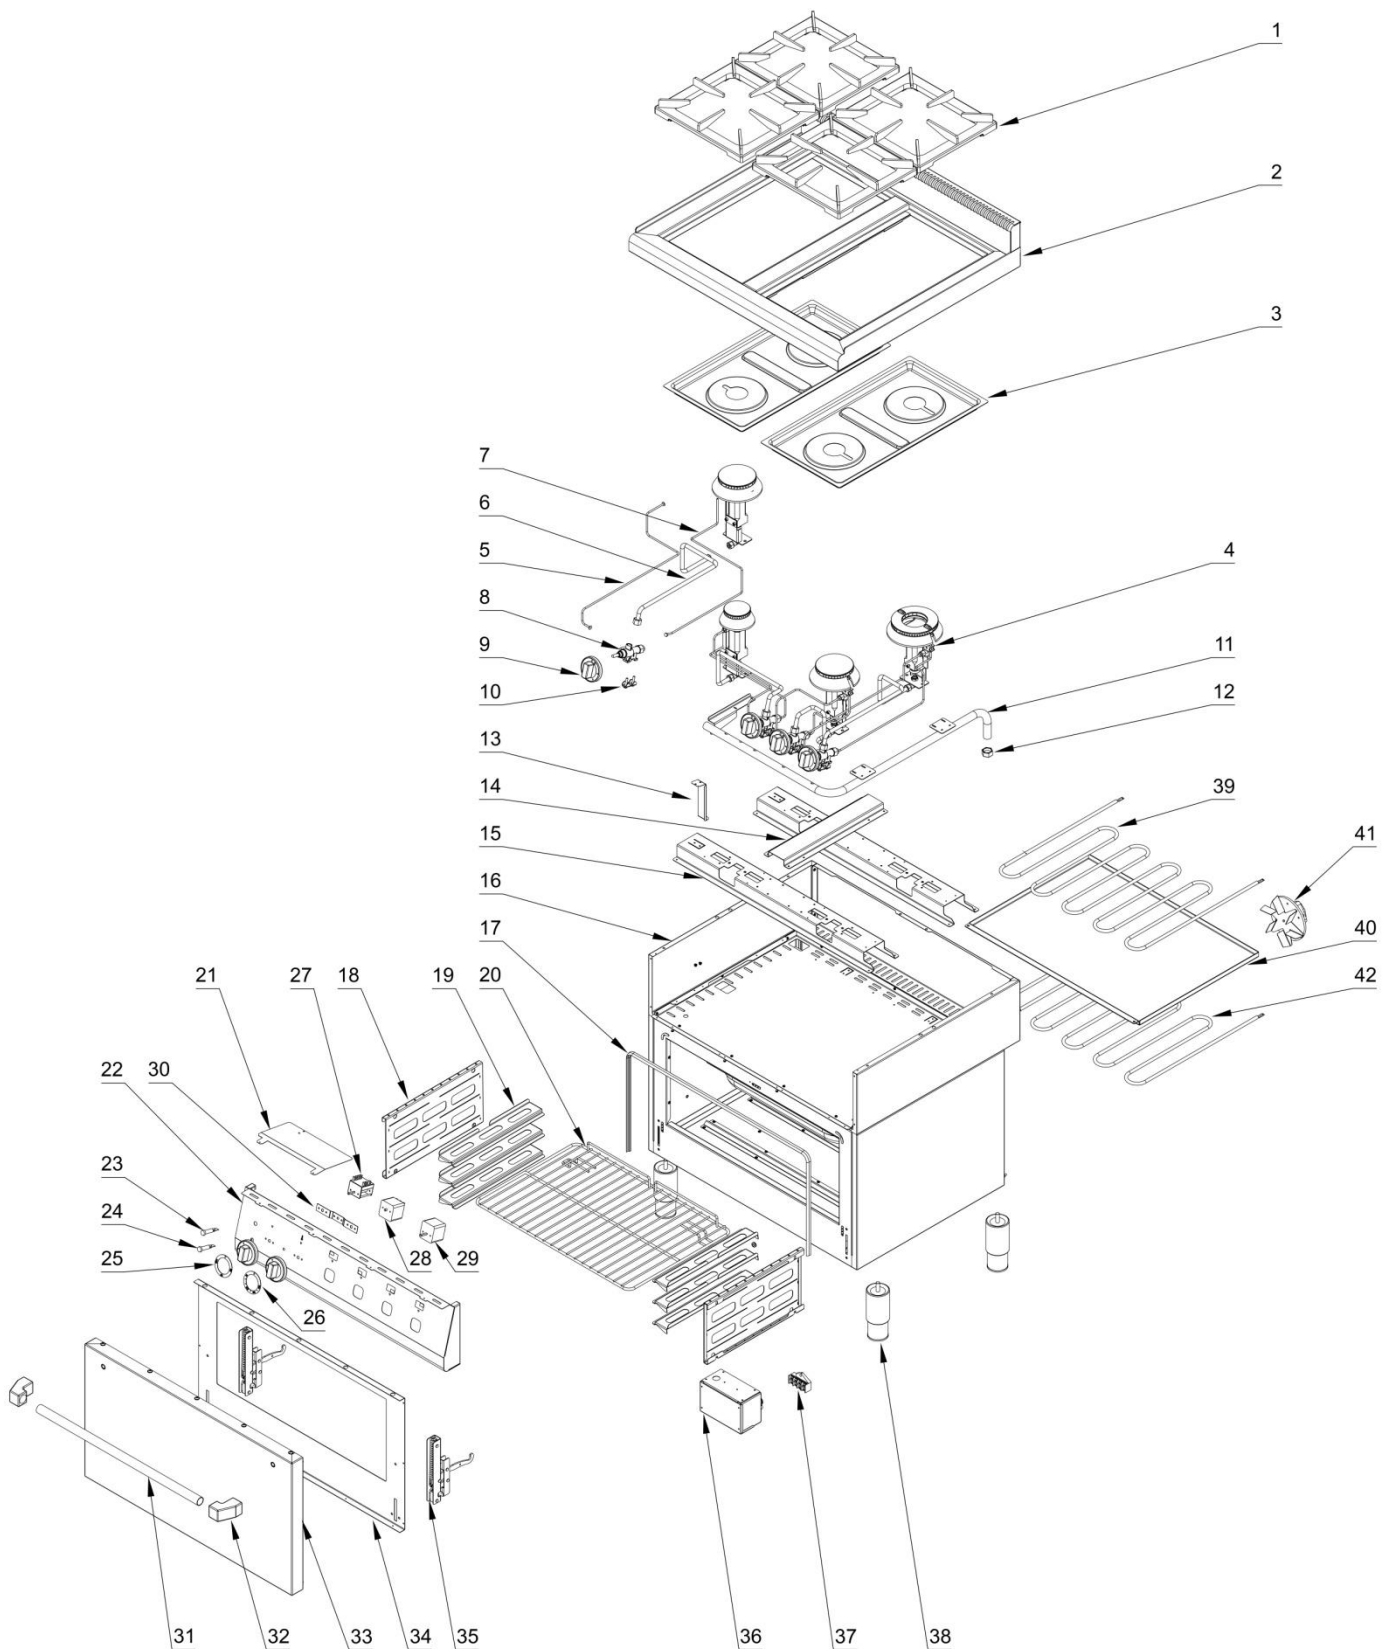

## MODEL: 971533

**stalgast**

ekspert gastronomiczny

Palnik 5 kW

Palnik 7 kW

LP.	Numer katalogowy	Nazwa części
1	V971533-01	Ruszt
2	V971533-02	Błat z kominkiem
3	V971533-03	Misa
4	V971533-04	Pilot palnika
5	V971533-05	Rura pilota (ϕ6x1)
6	V971533-06	Rura zasilająca (ϕ10x1)
7	V971533-07	Termopara
8	V971533-08	Zawór
9	V971533-09	Pokrętło
10	V971533-10	Klamra zaworu
11	V971533-11	Kolektor
12	V971533-12	Zaślepka kolektora
13	V971533-13	Wspornik osłony wewnętrznej
14	V971533-14	Łącznik wspornika palnika
15	V971533-15	Wspornik palnika
16	V971533-16	Obudowa
17	V971533-17	Uszczelka gumowa
18	V971533-18	Prowadnica
19	V971533-19	Ruszt piekarnika

20	V971533-20	Ośłona
21	V971533-21	Panel sterowniczy
22	V971533-22	Kontrolka zielona
23	V971533-23	Kontrolka pomarańczowa
24	V971533-24	Skala
25	V971533-25	Skala
26	V971533-26	Przełącznik
27	V971533-27	Termostat bezpieczeństwa
28	V971533-28	Termostat regulacyjny
29	V971533-29	Wspornik termostatu
30	V971533-30	Rura uchwytu
31	V971533-31	Mocowanie uchwytu
32	V971533-32	Płyta przednia drzwi
33	V971533-33	Ściana tylna drzwi
34	V971533-34	Zawias drzwi piekarnika
35	V971533-35	Puszka przyłączeniowa
36	V971533-36	Kostka przyłączeniowa
37	V971533-37	Nóżka
38	V971533-38	Grzałka górna 3kW
39	V971533-39	Płyta piekarnika
40	V971533-40	Grzałka dolna 4kW
41	V971533-41	Korona 5 kW
42	V971533-42	Kielich 5 kW
43	V971533-43	Wspornik pilota
44	V971533-44	Wspornik
45	V971533-45	Przesłona
46	V971533-46	Dysza palnika
47	V971533-47	Wspornik dyszy
48	V971533-48	Kolano
49	V971533-49	Korona 7 kW
50	V971533-50	Kielich 7 kW
51	V971533-51	Wspornik pilota
52	V971533-52	Wspornik
53	V971533-53	Przesłona
54	V971533-54	Dysza palnika
55	V971533-55	Wspornik dyszy
56	V971533-56	Kolano