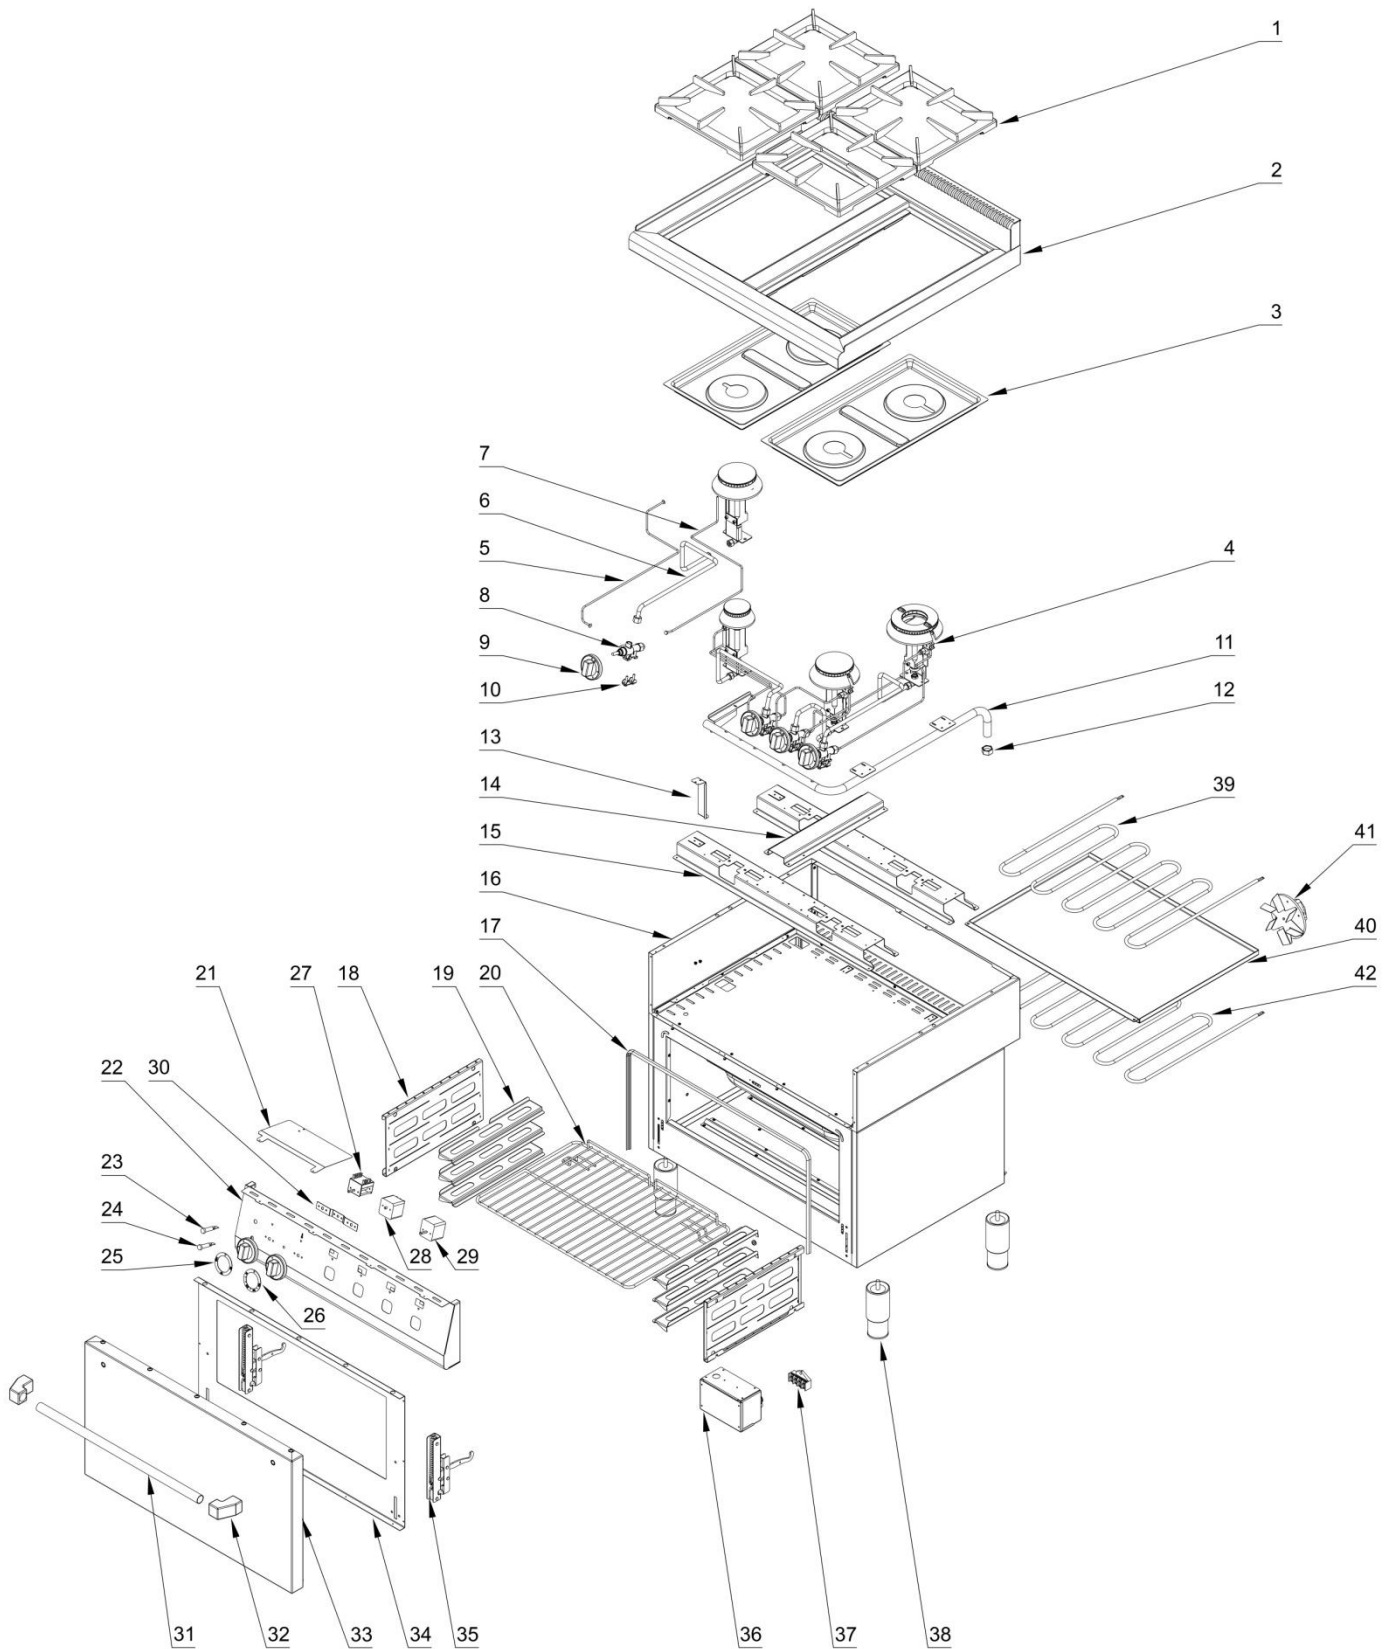

stalgast RYSUNEK ZŁOŻENIOWY

ekspert gastronomiczny

Kuchnia gazowa

MODEL: 971611

stalgast

ekspert gastronomiczny

Palnik 3,5 kW

Palnik 5kW

Palnik 7kW

LP.	Numer katalogowy	Nazwa części
1	V971611-01	Ruszt
2	V971611-02	Blat z kominkiem
3	V971611-03	Misa
4	V971611-04	Pilot palnika
5	V971611-05	Rura pilota (ϕ6x1)
6	V971611-06	Rura zasilająca (ϕ10x1)
7	V971611-07	Termopara
8	V971611-08	Zawór
9	V971611-09	Pokrętko
10	V971611-10	Klamra zaworu
11	V971611-11	Kolektor
12	V971611-12	Zaślepka kolektora
13	V971611-13	Wspornik osłony wewnętrznej
14	V971611-14	Łącznik wspornika palnika
15	V971611-15	Wspornik palnika
16	V971611-16	Obudowa
17	V971611-17	Uszczelka gumowa
18	V971611-18	Prowadnica
19	V971611-19	Ruszt piekarnika
20	V971611-20	Ostona
21	V971611-21	Panel sterowniczy
22	V971611-22	Kontrolka zielona
23	V971611-23	Kontrolka pomarańczowa
24	V971611-24	Skala
25	V971611-25	Skala
26	V971611-26	Przełącznik
27	V971611-27	Termostat bezpieczeństwa
28	V971611-28	Termostat regulacyjny
29	V971611-29	Wspornik termostatu
30	V971611-30	Rura uchwytu
31	V971611-31	Mocowanie uchwytu
32	V971611-32	Płyta przednia drzwi
33	V971611-33	Ściana tylna drzwi
34	V971611-34	Zawias drzwi piekarnika
35	V971611-35	Puszka przyłączeniowa
36	V971611-36	Kostka przyłączeniowa
37	V971611-37	Nóżka
38	V971611-38	Grzałka górna 3kW
39	V971611-39	Płyta piekarnika
40	V971611-40	Grzałka dolna 4kW
41	V971611-41	Korona 3,5 kW
42	V971611-42	Kielich 3,5 kW
43	V971611-43	Wspornik pilota
44	V971611-44	Wspornik
45	V971611-45	Przesłona
46	V971611-46	Dysza palnika
47	V971611-47	Wspornik dyszy

48	V971611-48	Kolano
49	V971611-49	Korona 5 kW
50	V971611-50	Kielich 5 kW
51	V971611-51	Wspornik pilota
52	V971611-52	Wspornik
53	V971611-53	Przesłona
54	V971611-54	Dysza palnika
55	V971611-55	Wspornik dyszy
56	V971611-56	Kolano
57	V971611-57	Korona 7 kW
58	V971611-58	Kielich 7 kW
59	V971611-59	Wspornik pilota
60	V971611-60	Wspornik
61	V971611-61	Przesłona
62	V971611-62	Dysza palnika
63	V971611-63	Wspornik dyszy
64	V971611-64	Kolano