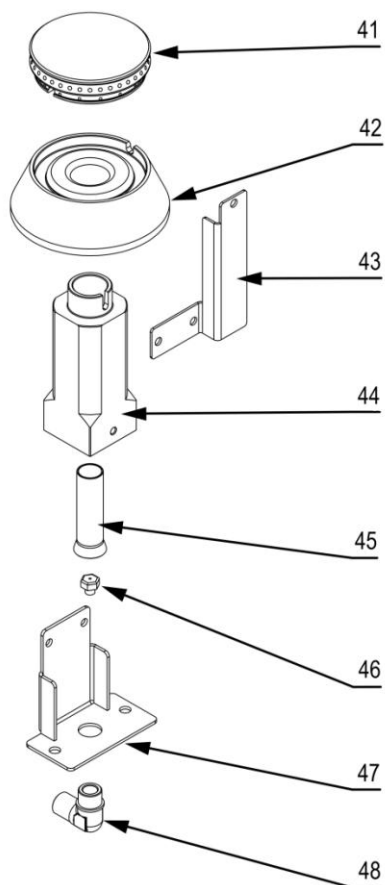

stalgast RYSUNEK ZŁOŻENIOWY

ekspert gastronomiczny

Kuchnia gazowa

MODEL: 971611

stalgast

ekspert gastronomiczny

Palnik 3,5 kW

Palnik 5kW

Palnik 7kW

LP.	Numer katalogowy	Nazwa części
1	V971611-01	Ruszt
2	V971611-02	Blat z kominkiem
3	V971611-03	Misa
4	V971611-04	Pilot palnika
5	V971611-05	Rura pilota (ϕ6x1)
6	V971611-06	Rura zasilająca (ϕ10x1)
7	V971611-07	Termopara
8	V971611-08	Zawór
9	V971611-09	Pokrętko
10	V971611-10	Klamra zaworu
11	V971611-11	Kolektor
12	V971611-12	Zaślepka kolektora
13	V971611-13	Wspornik osłony wewnętrznej
14	V971611-14	Łącznik wspornika palnika
15	V971611-15	Wspornik palnika
16	V971611-16	Obudowa
17	V971611-17	Uszczelka gumowa
18	V971611-18	Prowadnica
19	V971611-19	Ruszt piekarnika
20	V971611-20	Ostona
21	V971611-21	Panel sterowniczy
22	V971611-22	Kontrolka zielona
23	V971611-23	Kontrolka pomarańczowa
24	V971611-24	Skala
25	V971611-25	Skala
26	V971611-26	Przełącznik
27	V971611-27	Termostat bezpieczeństwa
28	V971611-28	Termostat regulacyjny
29	V971611-29	Wspornik termostatu
30	V971611-30	Rura uchwytu
31	V971611-31	Mocowanie uchwytu
32	V971611-32	Płyta przednia drzwi
33	V971611-33	Ściana tylna drzwi
34	V971611-34	Zawias drzwi piekarnika
35	V971611-35	Puszka przyłączeniowa
36	V971611-36	Kostka przyłączeniowa
37	V971611-37	Nóżka
38	V971611-38	Grzałka górna 3kW
39	V971611-39	Płyta piekarnika
40	V971611-40	Grzałka dolna 4kW
41	V971611-41	Korona 3,5 kW
42	V971611-42	Kielich 3,5 kW
43	V971611-43	Wspornik pilota
44	V971611-44	Wspornik
45	V971611-45	Przesłona
46	V971611-46	Dysza palnika
47	V971611-47	Wspornik dyszy

48	V971611-48	Kolano
49	V971611-49	Korona 5 kW
50	V971611-50	Kielich 5 kW
51	V971611-51	Wspornik pilota
52	V971611-52	Wspornik
53	V971611-53	Przesłona
54	V971611-54	Dysza palnika
55	V971611-55	Wspornik dyszy
56	V971611-56	Kolano
57	V971611-57	Korona 7 kW
58	V971611-58	Kielich 7 kW
59	V971611-59	Wspornik pilota
60	V971611-60	Wspornik
61	V971611-61	Przesłona
62	V971611-62	Dysza palnika
63	V971611-63	Wspornik dyszy
64	V971611-64	Kolano