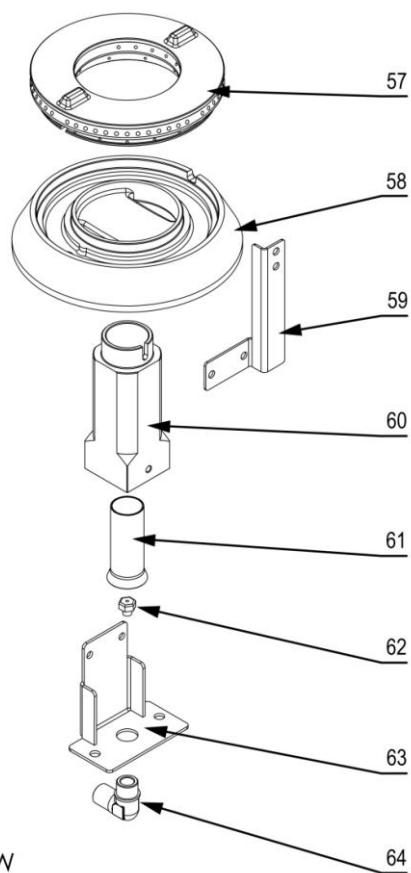

stalgast RYSUNEK ZŁOŻENIOWY

ekspert gastronomiczny

Kuchnia gazowa

MODEL: 971611

stalgast

ekspert gastronomiczny

Palnik 3,5 kW

Palnik 5kW

Palnik 7kW

LP.	Numer katalogowy	Nazwa części
1	V971611-01	Ruszt
2	V971611-02	Blat z kominkiem
3	V971611-03	Misa
4	V971611-04	Pilot palnika
5	V971611-05	Rura pilota (ϕ6x1)
6	V971611-06	Rura zasilająca (ϕ10x1)
7	V971611-07	Termopara
8	V971611-08	Zawór
9	V971611-09	Pokrętko
10	V971611-10	Klamra zaworu
11	V971611-11	Kolektor
12	V971611-12	Zaślepka kolektora
13	V971611-13	Wspornik osłony wewnętrznej
14	V971611-14	Łącznik wspornika palnika
15	V971611-15	Wspornik palnika
16	V971611-16	Obudowa
17	V971611-17	Uszczelka gumowa
18	V971611-18	Prowadnica
19	V971611-19	Ruszt piekarnika
20	V971611-20	Ostona
21	V971611-21	Panel sterowniczy
22	V971611-22	Kontrolka zielona
23	V971611-23	Kontrolka pomarańczowa
24	V971611-24	Skala
25	V971611-25	Skala
26	V971611-26	Przełącznik
27	V971611-27	Termostat bezpieczeństwa
28	V971611-28	Termostat regulacyjny
29	V971611-29	Wspornik termostatu
30	V971611-30	Rura uchwytu
31	V971611-31	Mocowanie uchwytu
32	V971611-32	Płyta przednia drzwi
33	V971611-33	Ściana tylna drzwi
34	V971611-34	Zawias drzwi piekarnika
35	V971611-35	Puszka przyłączeniowa
36	V971611-36	Kostka przyłączeniowa
37	V971611-37	Nóżka
38	V971611-38	Grzałka górna 3kW
39	V971611-39	Płyta piekarnika
40	V971611-40	Grzałka dolna 4kW
41	V971611-41	Korona 3,5 kW
42	V971611-42	Kielich 3,5 kW
43	V971611-43	Wspornik pilota
44	V971611-44	Wspornik
45	V971611-45	Przesłona
46	V971611-46	Dysza palnika
47	V971611-47	Wspornik dyszy

48	V971611-48	Kolano
49	V971611-49	Korona 5 kW
50	V971611-50	Kielich 5 kW
51	V971611-51	Wspornik pilota
52	V971611-52	Wspornik
53	V971611-53	Przesłona
54	V971611-54	Dysza palnika
55	V971611-55	Wspornik dyszy
56	V971611-56	Kolano
57	V971611-57	Korona 7 kW
58	V971611-58	Kielich 7 kW
59	V971611-59	Wspornik pilota
60	V971611-60	Wspornik
61	V971611-61	Przesłona
62	V971611-62	Dysza palnika
63	V971611-63	Wspornik dyszy
64	V971611-64	Kolano