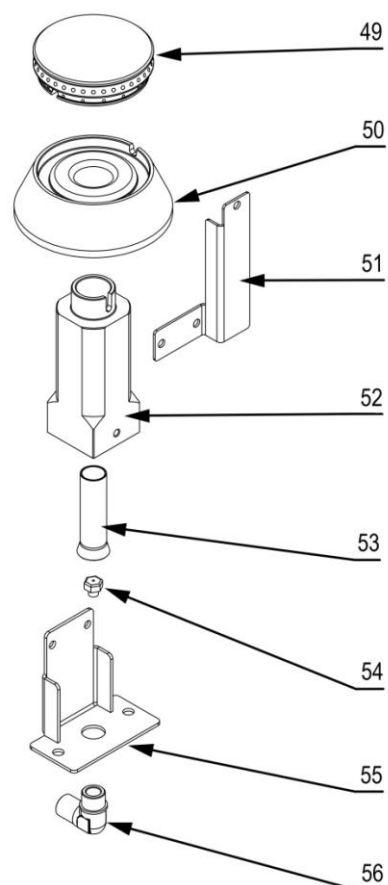

stalgast RYSUNEK ZŁOŻENIOWY

ekspert gastronomiczny

Kuchnia gazowa

MODEL: 971611

stalgast

ekspert gastronomiczny

Palnik 3,5 kW

Palnik 5kW

Palnik 7kW

LP.	Numer katalogowy	Nazwa części
1	V971611-01	Ruszt
2	V971611-02	Blat z kominkiem
3	V971611-03	Misa
4	V971611-04	Pilot palnika
5	V971611-05	Rura pilota (ϕ6x1)
6	V971611-06	Rura zasilająca (ϕ10x1)
7	V971611-07	Termopara
8	V971611-08	Zawór
9	V971611-09	Pokrętko
10	V971611-10	Klamra zaworu
11	V971611-11	Kolektor
12	V971611-12	Zaślepka kolektora
13	V971611-13	Wspornik osłony wewnętrznej
14	V971611-14	Łącznik wspornika palnika
15	V971611-15	Wspornik palnika
16	V971611-16	Obudowa
17	V971611-17	Uszczelka gumowa
18	V971611-18	Prowadnica
19	V971611-19	Ruszt piekarnika
20	V971611-20	Ostona
21	V971611-21	Panel sterowniczy
22	V971611-22	Kontrolka zielona
23	V971611-23	Kontrolka pomarańczowa
24	V971611-24	Skala
25	V971611-25	Skala
26	V971611-26	Przełącznik
27	V971611-27	Termostat bezpieczeństwa
28	V971611-28	Termostat regulacyjny
29	V971611-29	Wspornik termostatu
30	V971611-30	Rura uchwytu
31	V971611-31	Mocowanie uchwytu
32	V971611-32	Płyta przednia drzwi
33	V971611-33	Ściana tylna drzwi
34	V971611-34	Zawias drzwi piekarnika
35	V971611-35	Puszka przyłączeniowa
36	V971611-36	Kostka przyłączeniowa
37	V971611-37	Nóżka
38	V971611-38	Grzałka górna 3kW
39	V971611-39	Płyta piekarnika
40	V971611-40	Grzałka dolna 4kW
41	V971611-41	Korona 3,5 kW
42	V971611-42	Kielich 3,5 kW
43	V971611-43	Wspornik pilota
44	V971611-44	Wspornik
45	V971611-45	Przesłona
46	V971611-46	Dysza palnika
47	V971611-47	Wspornik dyszy

48	V971611-48	Kolano
49	V971611-49	Korona 5 kW
50	V971611-50	Kielich 5 kW
51	V971611-51	Wspornik pilota
52	V971611-52	Wspornik
53	V971611-53	Przesłona
54	V971611-54	Dysza palnika
55	V971611-55	Wspornik dyszy
56	V971611-56	Kolano
57	V971611-57	Korona 7 kW
58	V971611-58	Kielich 7 kW
59	V971611-59	Wspornik pilota
60	V971611-60	Wspornik
61	V971611-61	Przesłona
62	V971611-62	Dysza palnika
63	V971611-63	Wspornik dyszy
64	V971611-64	Kolano