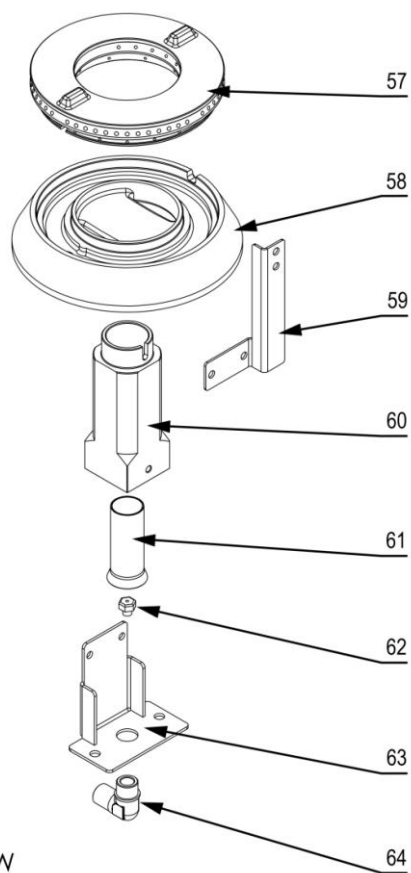

stalgast RYSUNEK ZŁOŻENIOWY

ekspert gastronomiczny

Kuchnia gazowa

MODEL: 971623

stalgast

ekspert gastronomiczny

Palnik 3,5 kW

Palnik 5kW

Palnik 7kW

LP.	Numer katalogowy	Nazwa części
1	V971623-01	Ruszt
2	V971623-02	Blat z kominkiem
3	V971623-03	Misa
4	V971623-04	Pilot palnika
5	V971623-05	Rura pilota (ϕ6x1)
6	V971623-06	Rura zasilająca (ϕ10x1)
7	V971623-07	Termopara
8	V971623-08	Zawór
9	V971623-09	Pokrętko
10	V971623-10	Klamra zaworu
11	V971623-11	Kolektor
12	V971623-12	Zaślepka kolektora
13	V971623-13	Wspornik osłony wewnętrznej
14	V971623-14	Łącznik wspornika palnika
15	V971623-15	Wspornik palnika
16	V971623-16	Obudowa
17	V971623-17	Uszczelka gumowa
18	V971623-18	Prowadnica
19	V971623-19	Ruszt piekarnika
20	V971623-20	Ośłona
21	V971623-21	Panel sterowniczy
22	V971623-22	Kontrolka zielona
23	V971623-23	Kontrolka pomarańczowa
24	V971623-24	Skala
25	V971623-25	Skala
26	V971623-26	Przełącznik
27	V971623-27	Termostat bezpieczeństwa
28	V971623-28	Termostat regulacyjny
29	V971623-29	Wspornik termostatu
30	V971623-30	Rura uchwytu
31	V971623-31	Mocowanie uchwytu
32	V971623-32	Płyta przednia drzwi
33	V971623-33	Ściana tylna drzwi
34	V971623-34	Zawias drzwi piekarnika
35	V971623-35	Puszka przyłączeniowa
36	V971623-36	Kostka przyłączeniowa
37	V971623-37	Nóżka
38	V971623-38	Grzałka górna 3kW
39	V971623-39	Płyta piekarnika
40	V971623-40	Grzałka dolna 4kW
41	V971623-41	Korona 3,5 kW
42	V971623-42	Kielich 3,5 kW
43	V971623-43	Wspornik pilota
44	V971623-44	Wspornik
45	V971623-45	Przesłona
46	V971623-46	Dysza palnika
47	V971623-47	Wspornik dyszy

48	V971623-48	Kolano
49	V971623-49	Korona 5 kW
50	V971623-50	Kielich 5 kW
51	V971623-51	Wspornik pilota
52	V971623-52	Wspornik
53	V971623-53	Przesłona
54	V971623-54	Dysza palnika
55	V971623-55	Wspornik dyszy
56	V971623-56	Kolano
57	V971623-57	Korona 7 kW
58	V971623-58	Kielich 7 kW
59	V971623-59	Wspornik pilota
60	V971623-60	Wspornik
61	V971623-61	Przesłona
62	V971623-62	Dysza palnika
63	V971623-63	Wspornik dyszy
64	V971623-64	Kolano