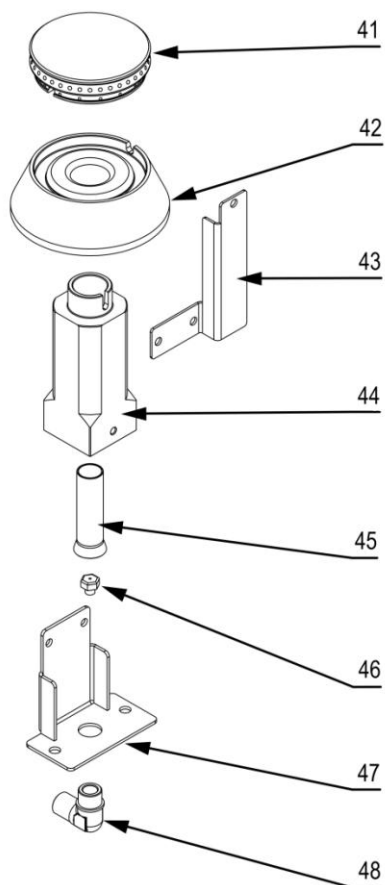

stalgast RYSUNEK ZŁOŻENIOWY

ekspert gastronomiczny

Kuchnia gazowa

MODEL: 971623

stalgast

ekspert gastronomiczny

Palnik 3,5 kW

Palnik 5kW

Palnik 7kW

LP.	Numer katalogowy	Nazwa części
1	V971623-01	Ruszt
2	V971623-02	Blat z kominkiem
3	V971623-03	Misa
4	V971623-04	Pilot palnika
5	V971623-05	Rura pilota (ϕ6x1)
6	V971623-06	Rura zasilająca (ϕ10x1)
7	V971623-07	Termopara
8	V971623-08	Zawór
9	V971623-09	Pokrętko
10	V971623-10	Klamra zaworu
11	V971623-11	Kolektor
12	V971623-12	Zaślepka kolektora
13	V971623-13	Wspornik osłony wewnętrznej
14	V971623-14	Łącznik wspornika palnika
15	V971623-15	Wspornik palnika
16	V971623-16	Obudowa
17	V971623-17	Uszczelka gumowa
18	V971623-18	Prowadnica
19	V971623-19	Ruszt piekarnika
20	V971623-20	Ośłona
21	V971623-21	Panel sterowniczy
22	V971623-22	Kontrolka zielona
23	V971623-23	Kontrolka pomarańczowa
24	V971623-24	Skala
25	V971623-25	Skala
26	V971623-26	Przełącznik
27	V971623-27	Termostat bezpieczeństwa
28	V971623-28	Termostat regulacyjny
29	V971623-29	Wspornik termostatu
30	V971623-30	Rura uchwytu
31	V971623-31	Mocowanie uchwytu
32	V971623-32	Płyta przednia drzwi
33	V971623-33	Ściana tylna drzwi
34	V971623-34	Zawias drzwi piekarnika
35	V971623-35	Puszka przyłączeniowa
36	V971623-36	Kostka przyłączeniowa
37	V971623-37	Nóżka
38	V971623-38	Grzałka górna 3kW
39	V971623-39	Płyta piekarnika
40	V971623-40	Grzałka dolna 4kW
41	V971623-41	Korona 3,5 kW
42	V971623-42	Kielich 3,5 kW
43	V971623-43	Wspornik pilota
44	V971623-44	Wspornik
45	V971623-45	Przesłona
46	V971623-46	Dysza palnika
47	V971623-47	Wspornik dyszy

48	V971623-48	Kolano
49	V971623-49	Korona 5 kW
50	V971623-50	Kielich 5 kW
51	V971623-51	Wspornik pilota
52	V971623-52	Wspornik
53	V971623-53	Przesłona
54	V971623-54	Dysza palnika
55	V971623-55	Wspornik dyszy
56	V971623-56	Kolano
57	V971623-57	Korona 7 kW
58	V971623-58	Kielich 7 kW
59	V971623-59	Wspornik pilota
60	V971623-60	Wspornik
61	V971623-61	Przesłona
62	V971623-62	Dysza palnika
63	V971623-63	Wspornik dyszy
64	V971623-64	Kolano