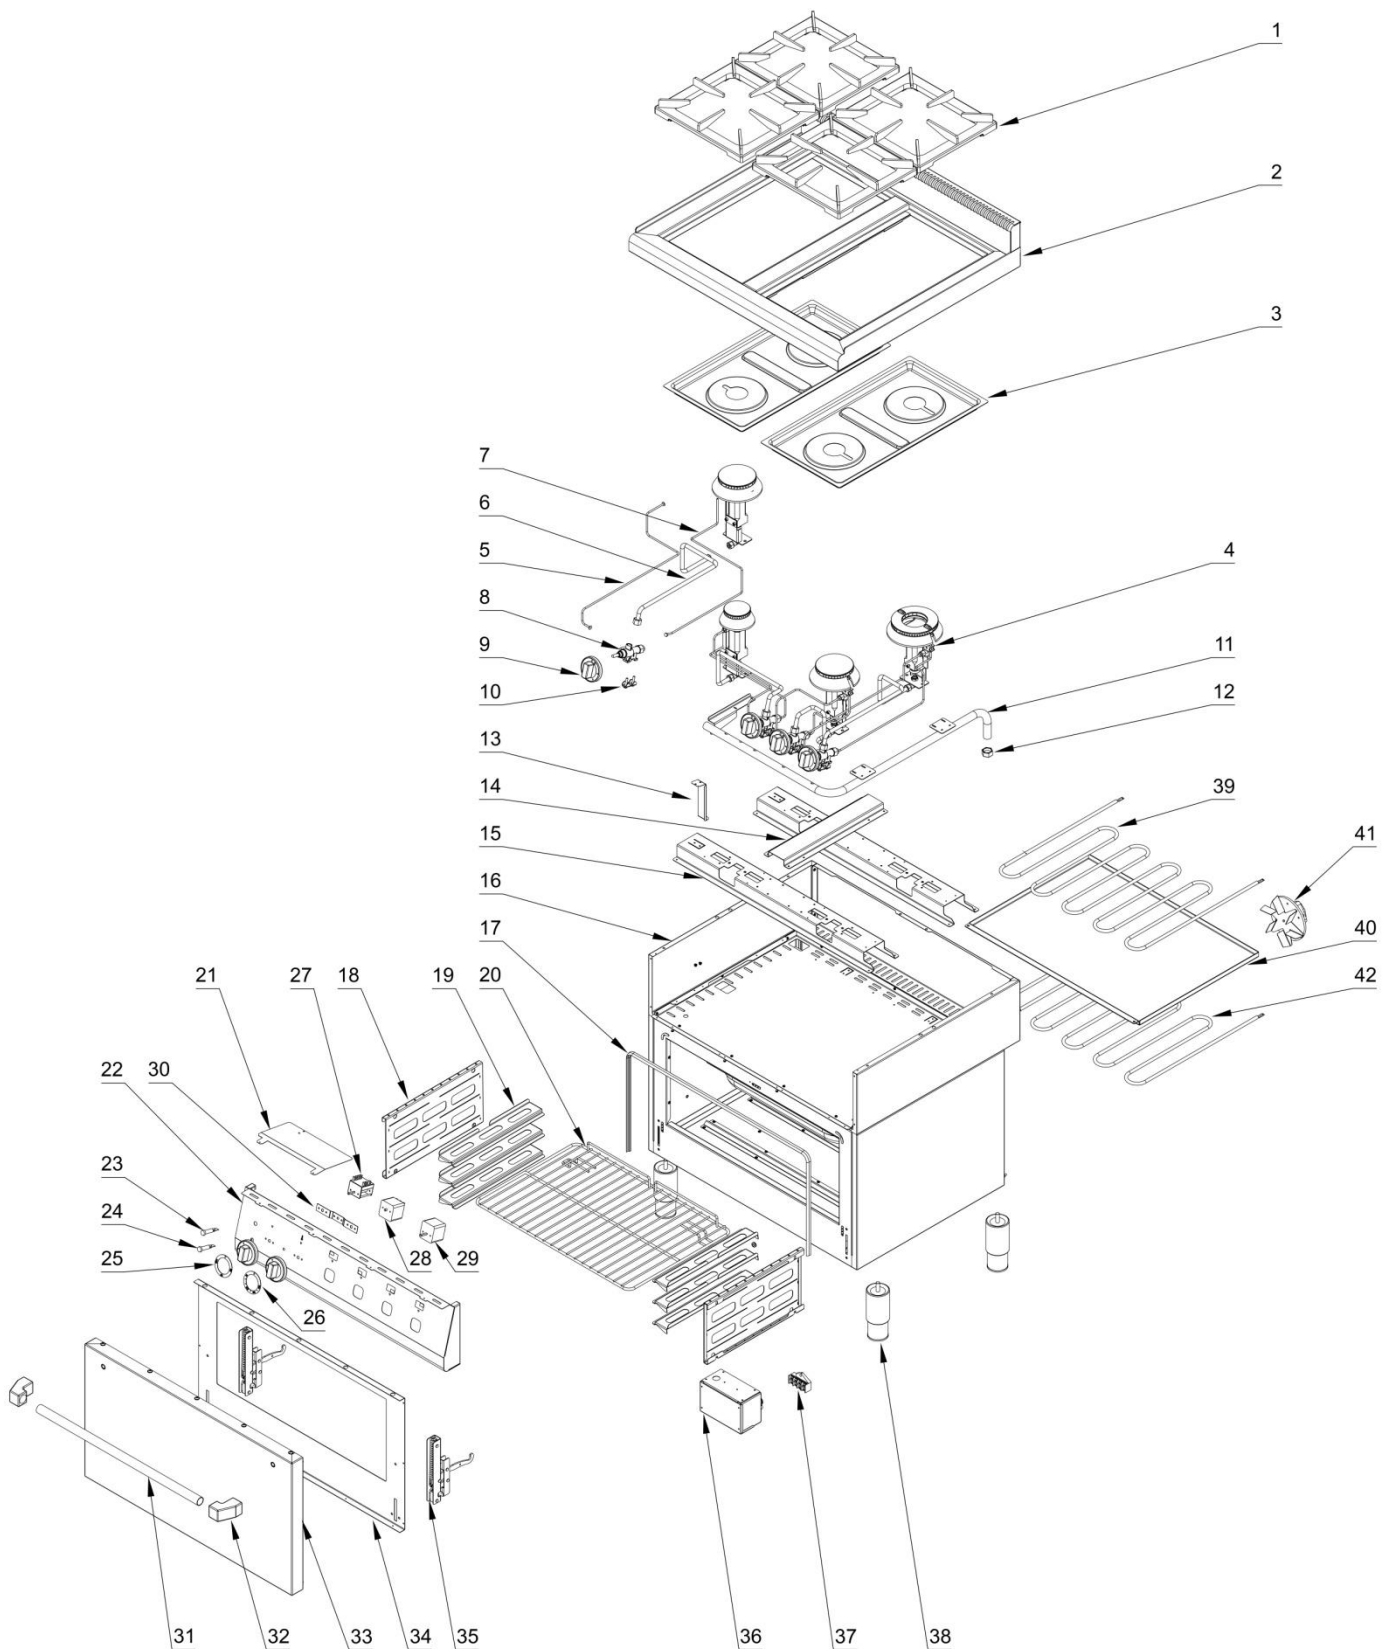

stalgast RYSUNEK ZŁOŻENIOWY

ekspert gastronomiczny

Kuchnia gazowa

MODEL: 971623

stalgast

ekspert gastronomiczny

Palnik 3,5 kW

Palnik 5kW

Palnik 7kW

LP.	Numer katalogowy	Nazwa części
1	V971623-01	Ruszt
2	V971623-02	Blat z kominkiem
3	V971623-03	Misa
4	V971623-04	Pilot palnika
5	V971623-05	Rura pilota (ϕ6x1)
6	V971623-06	Rura zasilająca (ϕ10x1)
7	V971623-07	Termopara
8	V971623-08	Zawór
9	V971623-09	Pokrętko
10	V971623-10	Klamra zaworu
11	V971623-11	Kolektor
12	V971623-12	Zaślepka kolektora
13	V971623-13	Wspornik osłony wewnętrznej
14	V971623-14	Łącznik wspornika palnika
15	V971623-15	Wspornik palnika
16	V971623-16	Obudowa
17	V971623-17	Uszczelka gumowa
18	V971623-18	Prowadnica
19	V971623-19	Ruszt piekarnika
20	V971623-20	Ośłona
21	V971623-21	Panel sterowniczy
22	V971623-22	Kontrolka zielona
23	V971623-23	Kontrolka pomarańczowa
24	V971623-24	Skala
25	V971623-25	Skala
26	V971623-26	Przełącznik
27	V971623-27	Termostat bezpieczeństwa
28	V971623-28	Termostat regulacyjny
29	V971623-29	Wspornik termostatu
30	V971623-30	Rura uchwytu
31	V971623-31	Mocowanie uchwytu
32	V971623-32	Płyta przednia drzwi
33	V971623-33	Ściana tylna drzwi
34	V971623-34	Zawias drzwi piekarnika
35	V971623-35	Puszka przyłączeniowa
36	V971623-36	Kostka przyłączeniowa
37	V971623-37	Nóżka
38	V971623-38	Grzałka górna 3kW
39	V971623-39	Płyta piekarnika
40	V971623-40	Grzałka dolna 4kW
41	V971623-41	Korona 3,5 kW
42	V971623-42	Kielich 3,5 kW
43	V971623-43	Wspornik pilota
44	V971623-44	Wspornik
45	V971623-45	Przesłona
46	V971623-46	Dysza palnika
47	V971623-47	Wspornik dyszy

48	V971623-48	Kolano
49	V971623-49	Korona 5 kW
50	V971623-50	Kielich 5 kW
51	V971623-51	Wspornik pilota
52	V971623-52	Wspornik
53	V971623-53	Przesłona
54	V971623-54	Dysza palnika
55	V971623-55	Wspornik dyszy
56	V971623-56	Kolano
57	V971623-57	Korona 7 kW
58	V971623-58	Kielich 7 kW
59	V971623-59	Wspornik pilota
60	V971623-60	Wspornik
61	V971623-61	Przesłona
62	V971623-62	Dysza palnika
63	V971623-63	Wspornik dyszy
64	V971623-64	Kolano