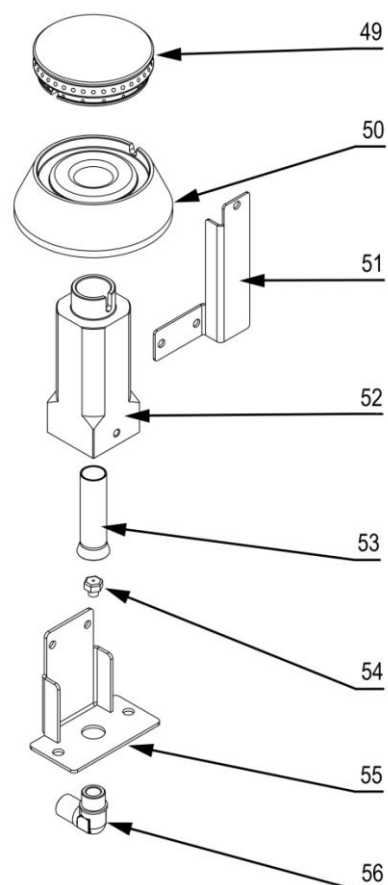

stalgast RYSUNEK ZŁOŻENIOWY

ekspert gastronomiczny

Kuchnia gazowa

MODEL: 971623

stalgast

ekspert gastronomiczny

Palnik 3,5 kW

Palnik 5kW

Palnik 7kW

LP.	Numer katalogowy	Nazwa części
1	V971623-01	Ruszt
2	V971623-02	Blat z kominkiem
3	V971623-03	Misa
4	V971623-04	Pilot palnika
5	V971623-05	Rura pilota (ϕ6x1)
6	V971623-06	Rura zasilająca (ϕ10x1)
7	V971623-07	Termopara
8	V971623-08	Zawór
9	V971623-09	Pokrętko
10	V971623-10	Klamra zaworu
11	V971623-11	Kolektor
12	V971623-12	Zaślepka kolektora
13	V971623-13	Wspornik osłony wewnętrznej
14	V971623-14	Łącznik wspornika palnika
15	V971623-15	Wspornik palnika
16	V971623-16	Obudowa
17	V971623-17	Uszczelka gumowa
18	V971623-18	Prowadnica
19	V971623-19	Ruszt piekarnika
20	V971623-20	Ośłona
21	V971623-21	Panel sterowniczy
22	V971623-22	Kontrolka zielona
23	V971623-23	Kontrolka pomarańczowa
24	V971623-24	Skala
25	V971623-25	Skala
26	V971623-26	Przełącznik
27	V971623-27	Termostat bezpieczeństwa
28	V971623-28	Termostat regulacyjny
29	V971623-29	Wspornik termostatu
30	V971623-30	Rura uchwytu
31	V971623-31	Mocowanie uchwytu
32	V971623-32	Płyta przednia drzwi
33	V971623-33	Ściana tylna drzwi
34	V971623-34	Zawias drzwi piekarnika
35	V971623-35	Puszka przyłączeniowa
36	V971623-36	Kostka przyłączeniowa
37	V971623-37	Nóżka
38	V971623-38	Grzałka górna 3kW
39	V971623-39	Płyta piekarnika
40	V971623-40	Grzałka dolna 4kW
41	V971623-41	Korona 3,5 kW
42	V971623-42	Kielich 3,5 kW
43	V971623-43	Wspornik pilota
44	V971623-44	Wspornik
45	V971623-45	Przesłona
46	V971623-46	Dysza palnika
47	V971623-47	Wspornik dyszy

48	V971623-48	Kolano
49	V971623-49	Korona 5 kW
50	V971623-50	Kielich 5 kW
51	V971623-51	Wspornik pilota
52	V971623-52	Wspornik
53	V971623-53	Przesłona
54	V971623-54	Dysza palnika
55	V971623-55	Wspornik dyszy
56	V971623-56	Kolano
57	V971623-57	Korona 7 kW
58	V971623-58	Kielich 7 kW
59	V971623-59	Wspornik pilota
60	V971623-60	Wspornik
61	V971623-61	Przesłona
62	V971623-62	Dysza palnika
63	V971623-63	Wspornik dyszy
64	V971623-64	Kolano