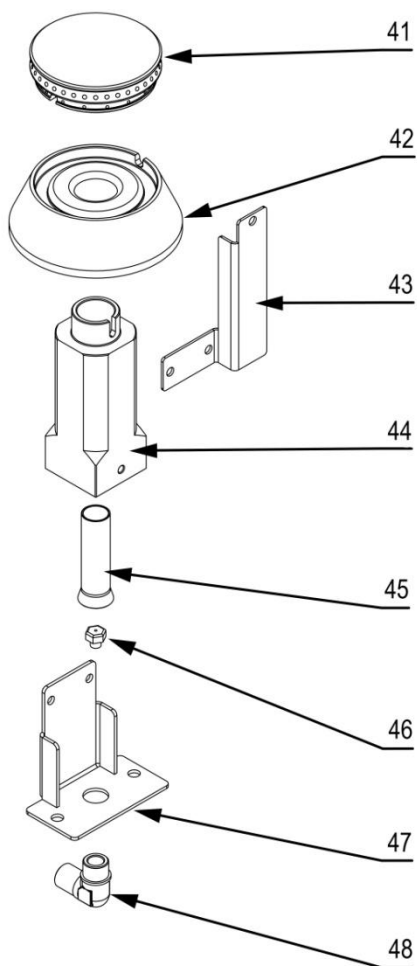

stalgast RYSUNEK ZŁOŻENIOWY

ekspert gastronomiczny

Kuchnia gazowa

MODEL: 971631

stalgast

ekspert gastronomiczny

Palnik 5 kW

Palnik 7 kW

LP.	Numer katalogowy	Nazwa części
1	V971631-01	Ruszt
2	V971631-02	Błat z kominkiem
3	V971631-03	Misa
4	V971631-04	Pilot palnika
5	V971631-05	Rura pilota (∅6x1)
6	V971631-06	Rura zasilająca (∅10x1)
7	V971631-07	Termopara
8	V971631-08	Zawór
9	V971631-09	Pokrętło
10	V971631-10	Klamra zaworu
11	V971631-11	Kolektor
12	V971631-12	Zaślepka kolektora
13	V971631-13	Wspornik osłony wewnętrznej
14	V971631-14	Łącznik wspornika palnika
15	V971631-15	Wspornik palnika
16	V971631-16	Obudowa
17	V971631-17	Uszczelka gumowa
18	V971631-18	Prowadnica
19	V971631-19	Ruszt piekarnika
20	V971631-20	Ośłona

21	V971631-21	Panel sterowniczy
22	V971631-22	Kontrolka zielona
23	V971631-23	Kontrolka pomarańczowa
24	V971631-24	Skala
25	V971631-25	Skala
26	V971631-26	Przełącznik
27	V971631-27	Termostat bezpieczeństwa
28	V971631-28	Termostat regulacyjny
29	V971631-29	Wspornik termostatu
30	V971631-30	Rura uchwytu
31	V971631-31	Mocowanie uchwytu
32	V971631-32	Płyta przednia drzwi
33	V971631-33	Ściana tylna drzwi
34	V971631-34	Zawias drzwi piekarnika
35	V971631-35	Puszka przyłączeniowa
36	V971631-36	Kostka przyłączeniowa
37	V971631-37	Nóżka
38	V971631-38	Grzałka górna 3kW
39	V971631-39	Płyta piekarnika
40	V971631-40	Grzałka dolna 4kW
41	V971631-41	Korona 5 kW
42	V971631-42	Kielich 5 kW
43	V971631-43	Wspornik pilota
44	V971631-44	Wspornik
45	V971631-45	Przesłona
46	V971631-46	Dysza palnika
47	V971631-47	Wspornik dyszy
48	V971631-48	Kolano
49	V971631-49	Korona 7 kW
50	V971631-50	Kielich 7 kW
51	V971631-51	Wspornik pilota
52	V971631-52	Wspornik
53	V971631-53	Przesłona
54	V971631-54	Dysza palnika
55	V971631-55	Wspornik dyszy
56	V971631-56	Kolano