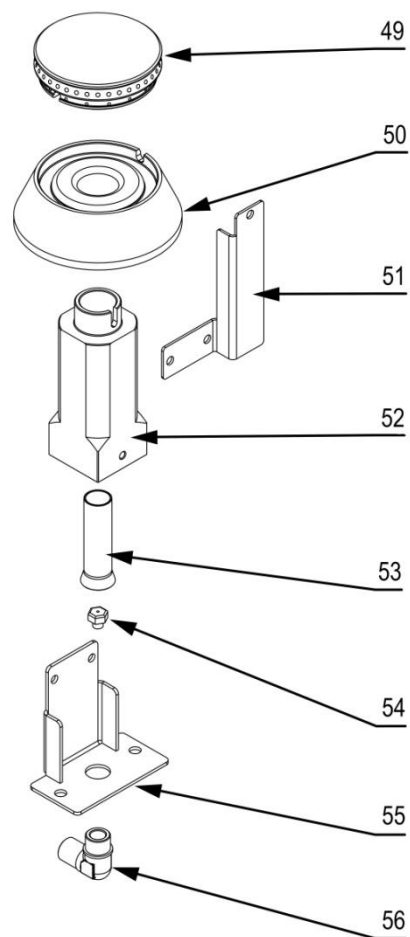

stalgast RYSUNEK ZŁOŻENIOWY

ekspert gastronomiczny

Kuchnia gazowa

MODEL: 971631

stalgast

ekspert gastronomiczny

Palnik 5 kW

Palnik 7 kW

LP.	Numer katalogowy	Nazwa części
1	V971631-01	Ruszt
2	V971631-02	Błat z kominkiem
3	V971631-03	Misa
4	V971631-04	Pilot palnika
5	V971631-05	Rura pilota (∅6x1)
6	V971631-06	Rura zasilająca (∅10x1)
7	V971631-07	Termopara
8	V971631-08	Zawór
9	V971631-09	Pokrętło
10	V971631-10	Klamra zaworu
11	V971631-11	Kolektor
12	V971631-12	Zaślepka kolektora
13	V971631-13	Wspornik osłony wewnętrznej
14	V971631-14	Łącznik wspornika palnika
15	V971631-15	Wspornik palnika
16	V971631-16	Obudowa
17	V971631-17	Uszczelka gumowa
18	V971631-18	Prowadnica
19	V971631-19	Ruszt piekarnika
20	V971631-20	Ośłona

21	V971631-21	Panel sterowniczy
22	V971631-22	Kontrolka zielona
23	V971631-23	Kontrolka pomarańczowa
24	V971631-24	Skala
25	V971631-25	Skala
26	V971631-26	Przełącznik
27	V971631-27	Termostat bezpieczeństwa
28	V971631-28	Termostat regulacyjny
29	V971631-29	Wspornik termostatu
30	V971631-30	Rura uchwytu
31	V971631-31	Mocowanie uchwytu
32	V971631-32	Płyta przednia drzwi
33	V971631-33	Ściana tylna drzwi
34	V971631-34	Zawias drzwi piekarnika
35	V971631-35	Puszka przyłączeniowa
36	V971631-36	Kostka przyłączeniowa
37	V971631-37	Nóżka
38	V971631-38	Grzałka górna 3kW
39	V971631-39	Płyta piekarnika
40	V971631-40	Grzałka dolna 4kW
41	V971631-41	Korona 5 kW
42	V971631-42	Kielich 5 kW
43	V971631-43	Wspornik pilota
44	V971631-44	Wspornik
45	V971631-45	Przesłona
46	V971631-46	Dysza palnika
47	V971631-47	Wspornik dyszy
48	V971631-48	Kolano
49	V971631-49	Korona 7 kW
50	V971631-50	Kielich 7 kW
51	V971631-51	Wspornik pilota
52	V971631-52	Wspornik
53	V971631-53	Przesłona
54	V971631-54	Dysza palnika
55	V971631-55	Wspornik dyszy
56	V971631-56	Kolano