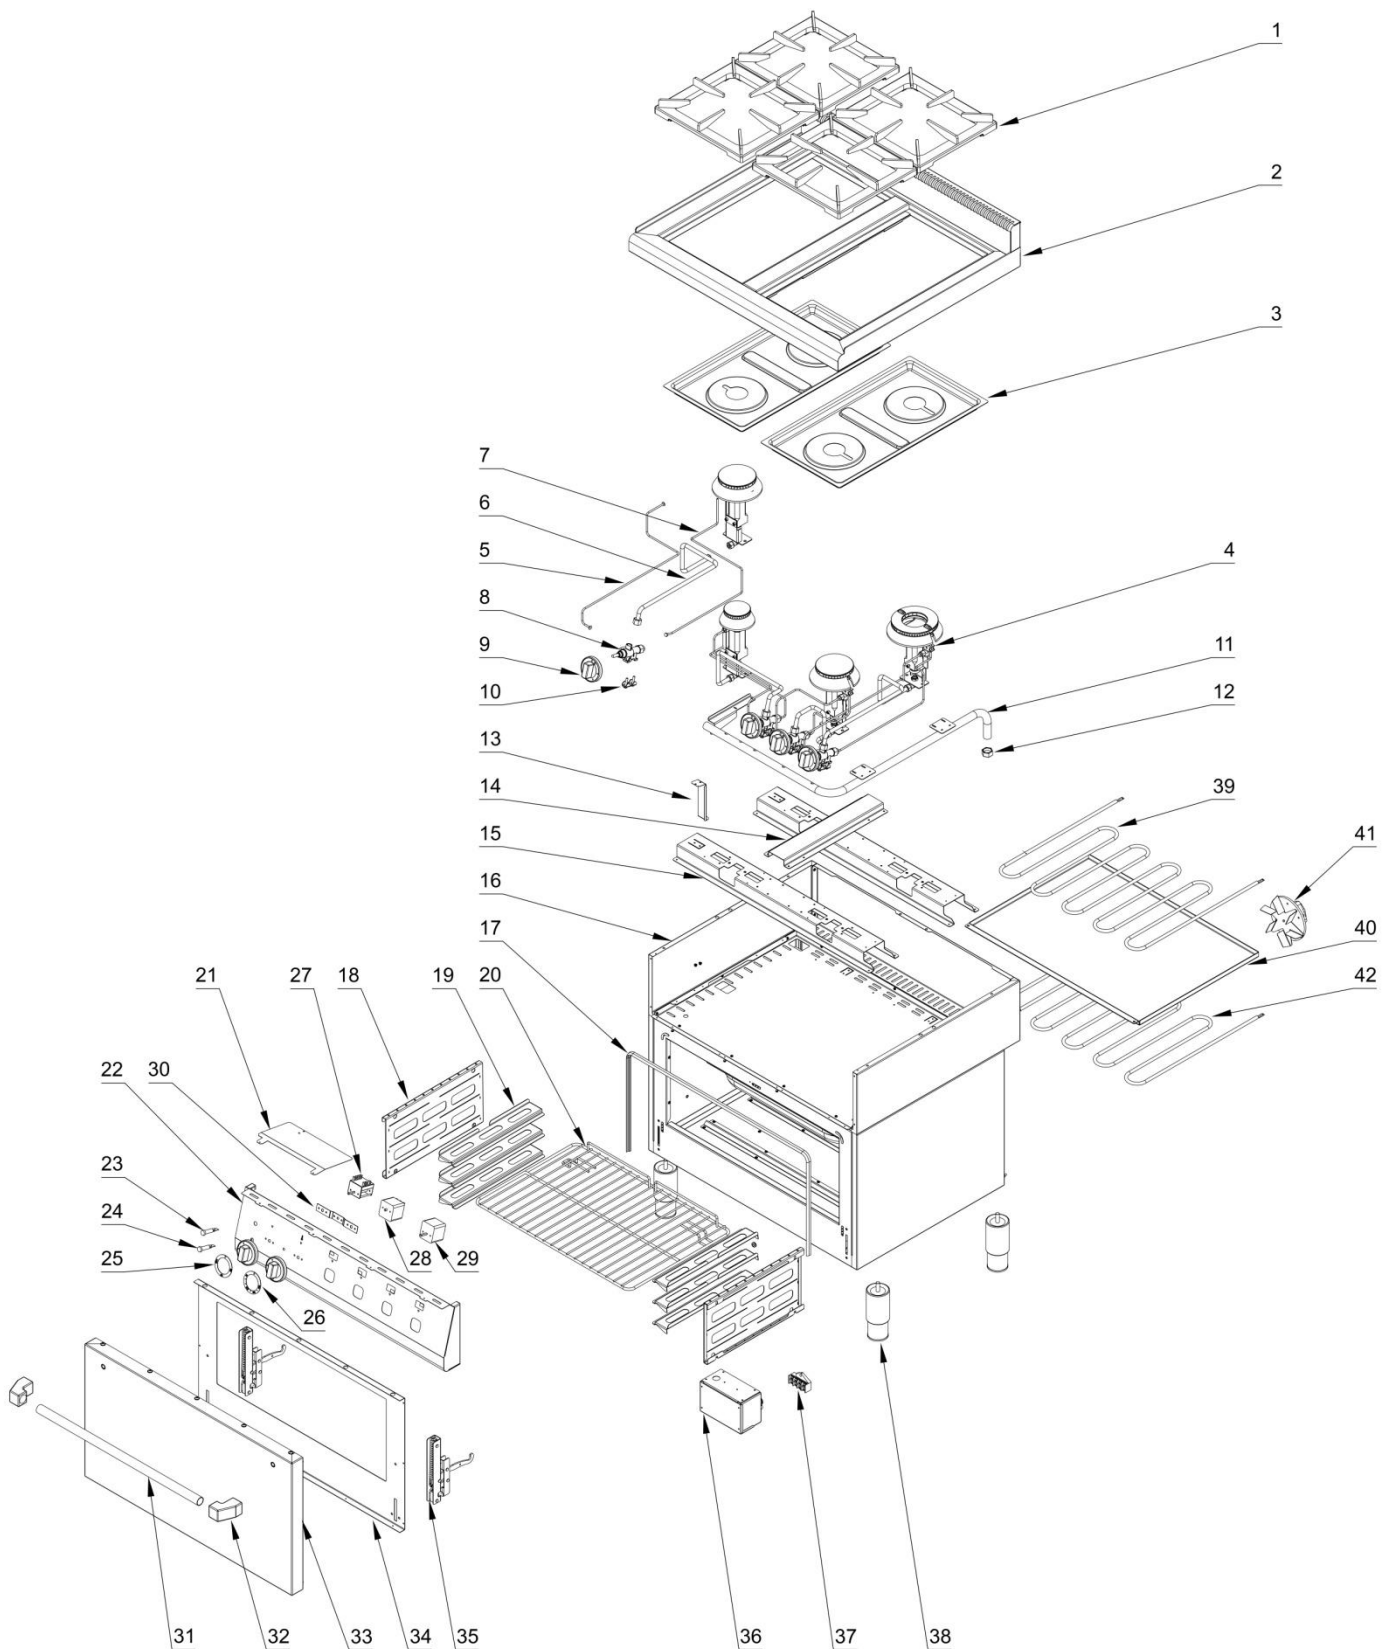

stalgast RYSUNEK ZŁOŻENIOWY

ekspert gastronomiczny

Kuchnia gazowa

MODEL: 971631

stalgast

ekspert gastronomiczny

Palnik 5 kW

Palnik 7 kW

LP.	Numer katalogowy	Nazwa części
1	V971631-01	Ruszt
2	V971631-02	Błat z kominkiem
3	V971631-03	Misa
4	V971631-04	Pilot palnika
5	V971631-05	Rura pilota (∅6x1)
6	V971631-06	Rura zasilająca (∅10x1)
7	V971631-07	Termopara
8	V971631-08	Zawór
9	V971631-09	Pokrętło
10	V971631-10	Klamra zaworu
11	V971631-11	Kolektor
12	V971631-12	Zaślepka kolektora
13	V971631-13	Wspornik osłony wewnętrznej
14	V971631-14	Łącznik wspornika palnika
15	V971631-15	Wspornik palnika
16	V971631-16	Obudowa
17	V971631-17	Uszczelka gumowa
18	V971631-18	Prowadnica
19	V971631-19	Ruszt piekarnika
20	V971631-20	Ośłona

21	V971631-21	Panel sterowniczy
22	V971631-22	Kontrolka zielona
23	V971631-23	Kontrolka pomarańczowa
24	V971631-24	Skala
25	V971631-25	Skala
26	V971631-26	Przełącznik
27	V971631-27	Termostat bezpieczeństwa
28	V971631-28	Termostat regulacyjny
29	V971631-29	Wspornik termostatu
30	V971631-30	Rura uchwytu
31	V971631-31	Mocowanie uchwytu
32	V971631-32	Płyta przednia drzwi
33	V971631-33	Ściana tylna drzwi
34	V971631-34	Zawias drzwi piekarnika
35	V971631-35	Puszka przyłączeniowa
36	V971631-36	Kostka przyłączeniowa
37	V971631-37	Nóżka
38	V971631-38	Grzałka górna 3kW
39	V971631-39	Płyta piekarnika
40	V971631-40	Grzałka dolna 4kW
41	V971631-41	Korona 5 kW
42	V971631-42	Kielich 5 kW
43	V971631-43	Wspornik pilota
44	V971631-44	Wspornik
45	V971631-45	Przesłona
46	V971631-46	Dysza palnika
47	V971631-47	Wspornik dyszy
48	V971631-48	Kolano
49	V971631-49	Korona 7 kW
50	V971631-50	Kielich 7 kW
51	V971631-51	Wspornik pilota
52	V971631-52	Wspornik
53	V971631-53	Przesłona
54	V971631-54	Dysza palnika
55	V971631-55	Wspornik dyszy
56	V971631-56	Kolano