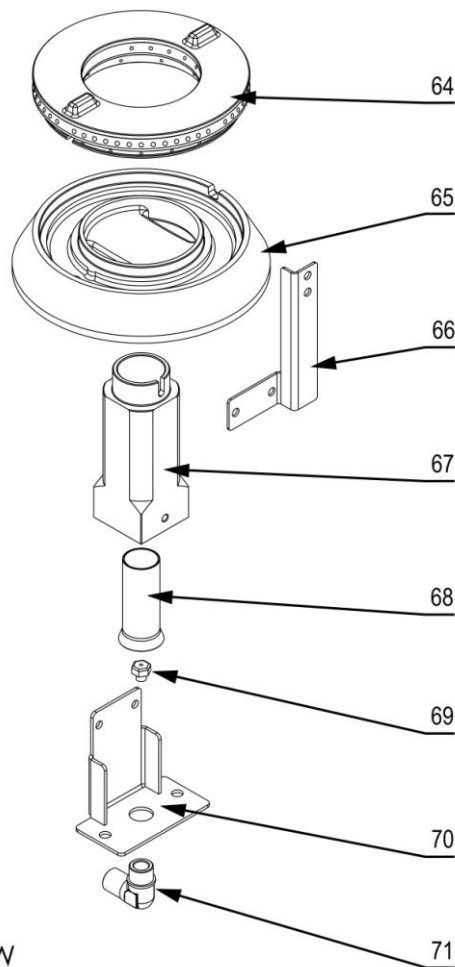

## MODEL: 971713

**stalgast**

ekspert gastronomiczny

Palnik 3,5kW

Palnik 5kW

Palnik 7kW

| LP. | Numer katalogowy | Nazwa części                       |
|-----|------------------|------------------------------------|
| 1   | V971713-01       | Ruszt                              |
| 2   | V971713-02       | Blat z kominkiem                   |
| 3   | V971713-03       | Misa                               |
| 4   | V971713-04       | Termopara                          |
| 5   | V971713-05       | Rura pilota (ø6x1)                 |
| 6   | V971713-06       | Rura zasilająca (ø10x1)            |
| 7   | V971713-07       | Termopara                          |
| 8   | V971713-08       | Zawór                              |
| 9   | V971713-09       | Pokrętko                           |
| 10  | V971713-10       | Klamra zaworu                      |
| 11  | V971713-11       | Kolektor                           |
| 12  | V971713-12       | Zaślepka kolektora                 |
| 13  | V971713-13       | Wspornik osłony wewnętrznej        |
| 14  | V971713-14       | Łącznik wspornika palnika          |
| 15  | V971713-15       | Wspornik palnika                   |
| 16  | V971713-16       | Obudowa                            |
| 17  | V971713-17       | Uszczelka gumowa                   |
| 18  | V971713-18       | Prowadnica                         |
| 19  | V971713-19       | Listwa GN                          |
| 20  | V971713-20       | Ruszt piekarnika                   |
| 21  | V971713-21       | Oślona                             |
| 22  | V971713-22       | Panel sterowniczy                  |
| 23  | V971713-23       | Lampka sygnalizacyjna zielona      |
| 24  | V971713-24       | Lampka sygnalizacyjna pomarańczowa |
| 25  | V971713-25       | Skala                              |
| 26  | V971713-26       | Skala 300                          |
| 27  | V971713-27       | Przełącznik                        |
| 28  | V971713-28       | Termostat bezpieczeństwa           |
| 29  | V971713-29       | Termostat regulacyjny              |
| 30  | V971713-30       | Wspornik termostatu                |
| 31  | V971713-31       | Rura uchwytu piekarnika            |
| 32  | V971713-32       | Mocowanie uchwytu                  |
| 33  | V971713-33       | Płyta przednia drzwi piekarnika    |
| 34  | V971713-34       | Ściana tylna drzwi piekarnika      |
| 35  | V971713-35       | Zawias drzwi piekarnika            |
| 36  | V971713-36       | Rura uchwytu drzwi prawych         |
| 37  | V971713-37       | Płyta przednia drzwi prawych       |
| 38  | V971713-38       | Płyta tylna drzwi prawych          |
| 39  | V971713-39       | Zawias drzwi prawych górny         |
| 40  | V971713-40       | Zawias drzwi prawych dolny         |
| 41  | V971713-41       | Puszka przyłączeniowa              |
| 42  | V971713-42       | Kostka przyłączeniowa              |
| 43  | V971713-43       | Nóżka                              |