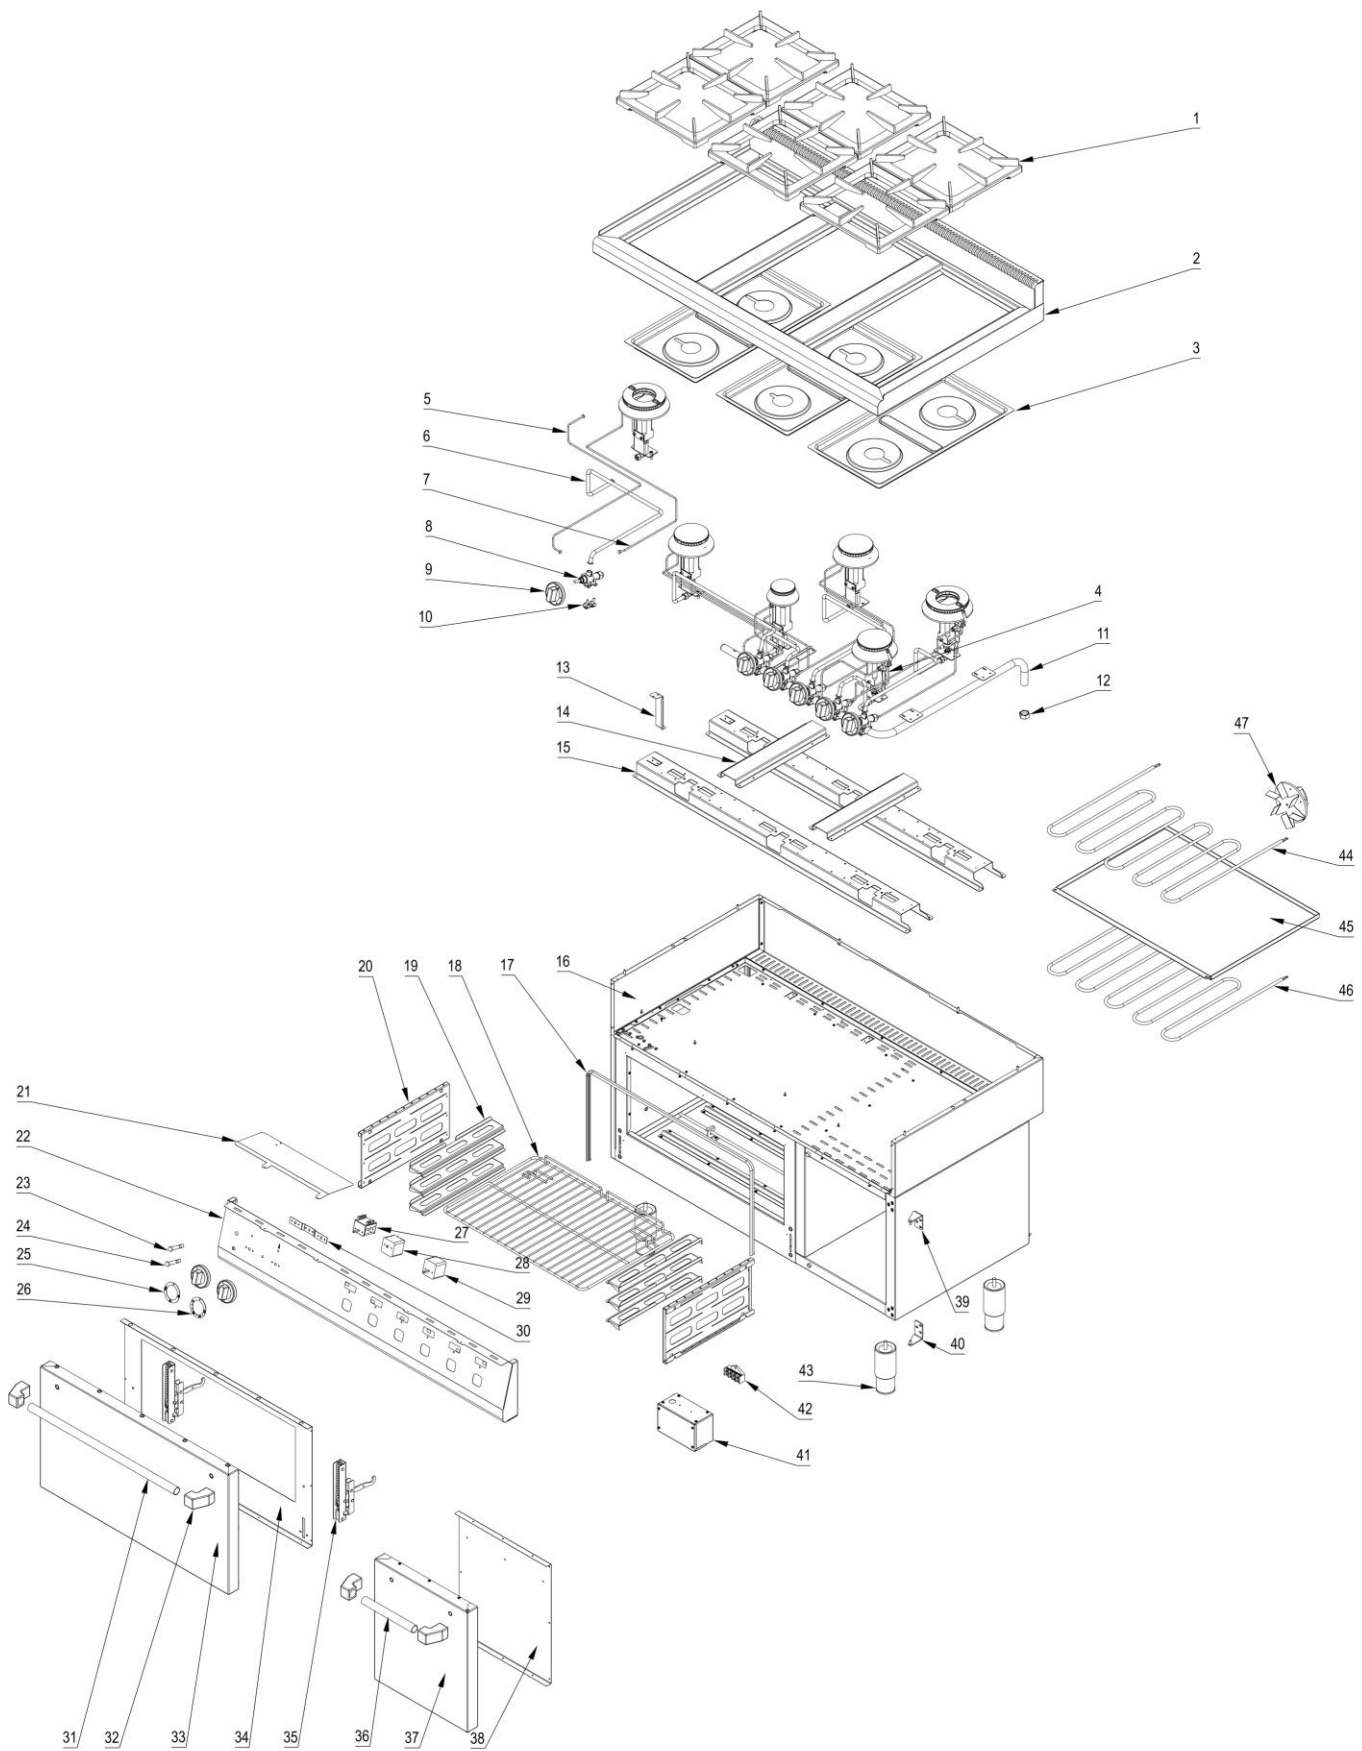

## MODEL: 971713

**stalgast**

ekspert gastronomiczny

Palnik 3,5kW

Palnik 5kW

Palnik 7kW

| LP. | Numer katalogowy | Nazwa części                       |
|-----|------------------|------------------------------------|
| 1   | V971713-01       | Ruszt                              |
| 2   | V971713-02       | Blat z kominkiem                   |
| 3   | V971713-03       | Misa                               |
| 4   | V971713-04       | Termopara                          |
| 5   | V971713-05       | Rura pilota (ø6x1)                 |
| 6   | V971713-06       | Rura zasilająca (ø10x1)            |
| 7   | V971713-07       | Termopara                          |
| 8   | V971713-08       | Zawór                              |
| 9   | V971713-09       | Pokrętko                           |
| 10  | V971713-10       | Klamra zaworu                      |
| 11  | V971713-11       | Kolektor                           |
| 12  | V971713-12       | Zaślepka kolektora                 |
| 13  | V971713-13       | Wspornik osłony wewnętrznej        |
| 14  | V971713-14       | Łącznik wspornika palnika          |
| 15  | V971713-15       | Wspornik palnika                   |
| 16  | V971713-16       | Obudowa                            |
| 17  | V971713-17       | Uszczelka gumowa                   |
| 18  | V971713-18       | Prowadnica                         |
| 19  | V971713-19       | Listwa GN                          |
| 20  | V971713-20       | Ruszt piekarnika                   |
| 21  | V971713-21       | Oślona                             |
| 22  | V971713-22       | Panel sterowniczy                  |
| 23  | V971713-23       | Lampka sygnalizacyjna zielona      |
| 24  | V971713-24       | Lampka sygnalizacyjna pomarańczowa |
| 25  | V971713-25       | Skala                              |
| 26  | V971713-26       | Skala 300                          |
| 27  | V971713-27       | Przełącznik                        |
| 28  | V971713-28       | Termostat bezpieczeństwa           |
| 29  | V971713-29       | Termostat regulacyjny              |
| 30  | V971713-30       | Wspornik termostatu                |
| 31  | V971713-31       | Rura uchwytu piekarnika            |
| 32  | V971713-32       | Mocowanie uchwytu                  |
| 33  | V971713-33       | Płyta przednia drzwi piekarnika    |
| 34  | V971713-34       | Ściana tylna drzwi piekarnika      |
| 35  | V971713-35       | Zawias drzwi piekarnika            |
| 36  | V971713-36       | Rura uchwytu drzwi prawych         |
| 37  | V971713-37       | Płyta przednia drzwi prawych       |
| 38  | V971713-38       | Płyta tylna drzwi prawych          |
| 39  | V971713-39       | Zawias drzwi prawych górny         |
| 40  | V971713-40       | Zawias drzwi prawych dolny         |
| 41  | V971713-41       | Puszka przyłączeniowa              |
| 42  | V971713-42       | Kostka przyłączeniowa              |
| 43  | V971713-43       | Nóżka                              |