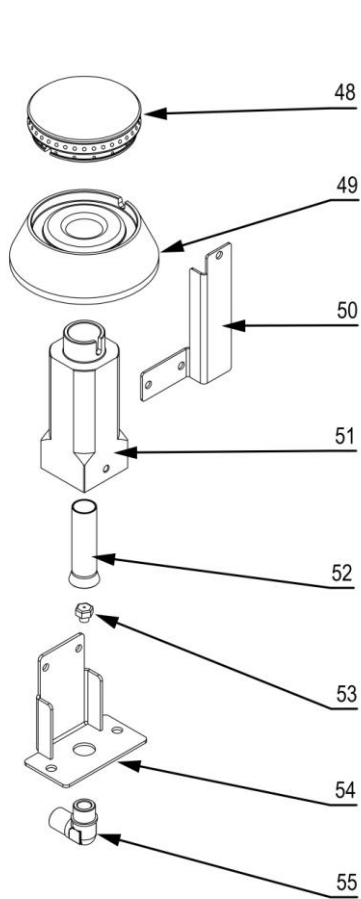

## MODEL: 971713

**stalgast**

ekspert gastronomiczny

Palnik 3,5kW

Palnik 5kW

Palnik 7kW

| LP. | Numer katalogowy | Nazwa części                       |
|-----|------------------|------------------------------------|
| 1   | V971713-01       | Ruszt                              |
| 2   | V971713-02       | Blat z kominkiem                   |
| 3   | V971713-03       | Misa                               |
| 4   | V971713-04       | Termopara                          |
| 5   | V971713-05       | Rura pilota (ø6x1)                 |
| 6   | V971713-06       | Rura zasilająca (ø10x1)            |
| 7   | V971713-07       | Termopara                          |
| 8   | V971713-08       | Zawór                              |
| 9   | V971713-09       | Pokrętko                           |
| 10  | V971713-10       | Klamra zaworu                      |
| 11  | V971713-11       | Kolektor                           |
| 12  | V971713-12       | Zaślepka kolektora                 |
| 13  | V971713-13       | Wspornik osłony wewnętrznej        |
| 14  | V971713-14       | Łącznik wspornika palnika          |
| 15  | V971713-15       | Wspornik palnika                   |
| 16  | V971713-16       | Obudowa                            |
| 17  | V971713-17       | Uszczelka gumowa                   |
| 18  | V971713-18       | Prowadnica                         |
| 19  | V971713-19       | Listwa GN                          |
| 20  | V971713-20       | Ruszt piekarnika                   |
| 21  | V971713-21       | Oślona                             |
| 22  | V971713-22       | Panel sterowniczy                  |
| 23  | V971713-23       | Lampka sygnalizacyjna zielona      |
| 24  | V971713-24       | Lampka sygnalizacyjna pomarańczowa |
| 25  | V971713-25       | Skala                              |
| 26  | V971713-26       | Skala 300                          |
| 27  | V971713-27       | Przełącznik                        |
| 28  | V971713-28       | Termostat bezpieczeństwa           |
| 29  | V971713-29       | Termostat regulacyjny              |
| 30  | V971713-30       | Wspornik termostatu                |
| 31  | V971713-31       | Rura uchwytu piekarnika            |
| 32  | V971713-32       | Mocowanie uchwytu                  |
| 33  | V971713-33       | Płyta przednia drzwi piekarnika    |
| 34  | V971713-34       | Ściana tylna drzwi piekarnika      |
| 35  | V971713-35       | Zawias drzwi piekarnika            |
| 36  | V971713-36       | Rura uchwytu drzwi prawych         |
| 37  | V971713-37       | Płyta przednia drzwi prawych       |
| 38  | V971713-38       | Płyta tylna drzwi prawych          |
| 39  | V971713-39       | Zawias drzwi prawych górny         |
| 40  | V971713-40       | Zawias drzwi prawych dolny         |
| 41  | V971713-41       | Puszka przyłączeniowa              |
| 42  | V971713-42       | Kostka przyłączeniowa              |
| 43  | V971713-43       | Nóżka                              |