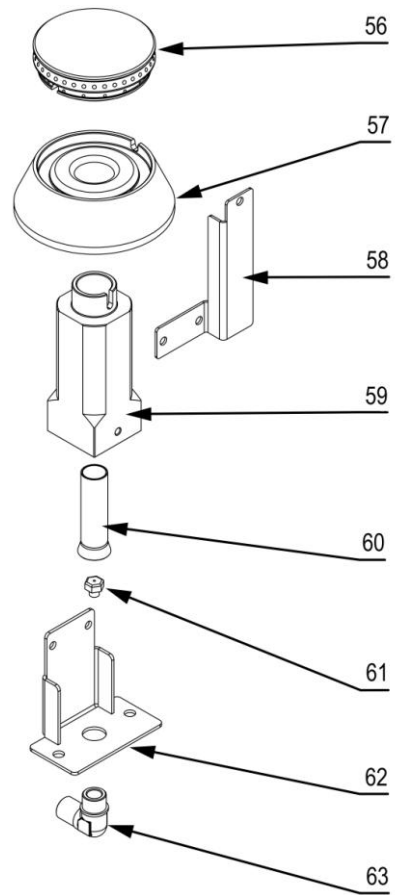

## MODEL: 971713

**stalgast**

ekspert gastronomiczny

Palnik 3,5kW

Palnik 5kW

Palnik 7kW

| LP. | Numer katalogowy | Nazwa części                       |
|-----|------------------|------------------------------------|
| 1   | V971713-01       | Ruszt                              |
| 2   | V971713-02       | Blat z kominkiem                   |
| 3   | V971713-03       | Misa                               |
| 4   | V971713-04       | Termopara                          |
| 5   | V971713-05       | Rura pilota (ø6x1)                 |
| 6   | V971713-06       | Rura zasilająca (ø10x1)            |
| 7   | V971713-07       | Termopara                          |
| 8   | V971713-08       | Zawór                              |
| 9   | V971713-09       | Pokrętko                           |
| 10  | V971713-10       | Klamra zaworu                      |
| 11  | V971713-11       | Kolektor                           |
| 12  | V971713-12       | Zaślepka kolektora                 |
| 13  | V971713-13       | Wspornik osłony wewnętrznej        |
| 14  | V971713-14       | Łącznik wspornika palnika          |
| 15  | V971713-15       | Wspornik palnika                   |
| 16  | V971713-16       | Obudowa                            |
| 17  | V971713-17       | Uszczelka gumowa                   |
| 18  | V971713-18       | Prowadnica                         |
| 19  | V971713-19       | Listwa GN                          |
| 20  | V971713-20       | Ruszt piekarnika                   |
| 21  | V971713-21       | Oślona                             |
| 22  | V971713-22       | Panel sterowniczy                  |
| 23  | V971713-23       | Lampka sygnalizacyjna zielona      |
| 24  | V971713-24       | Lampka sygnalizacyjna pomarańczowa |
| 25  | V971713-25       | Skala                              |
| 26  | V971713-26       | Skala 300                          |
| 27  | V971713-27       | Przełącznik                        |
| 28  | V971713-28       | Termostat bezpieczeństwa           |
| 29  | V971713-29       | Termostat regulacyjny              |
| 30  | V971713-30       | Wspornik termostatu                |
| 31  | V971713-31       | Rura uchwytu piekarnika            |
| 32  | V971713-32       | Mocowanie uchwytu                  |
| 33  | V971713-33       | Płyta przednia drzwi piekarnika    |
| 34  | V971713-34       | Ściana tylna drzwi piekarnika      |
| 35  | V971713-35       | Zawias drzwi piekarnika            |
| 36  | V971713-36       | Rura uchwytu drzwi prawych         |
| 37  | V971713-37       | Płyta przednia drzwi prawych       |
| 38  | V971713-38       | Płyta tylna drzwi prawych          |
| 39  | V971713-39       | Zawias drzwi prawych górny         |
| 40  | V971713-40       | Zawias drzwi prawych dolny         |
| 41  | V971713-41       | Puszka przyłączeniowa              |
| 42  | V971713-42       | Kostka przyłączeniowa              |
| 43  | V971713-43       | Nóżka                              |