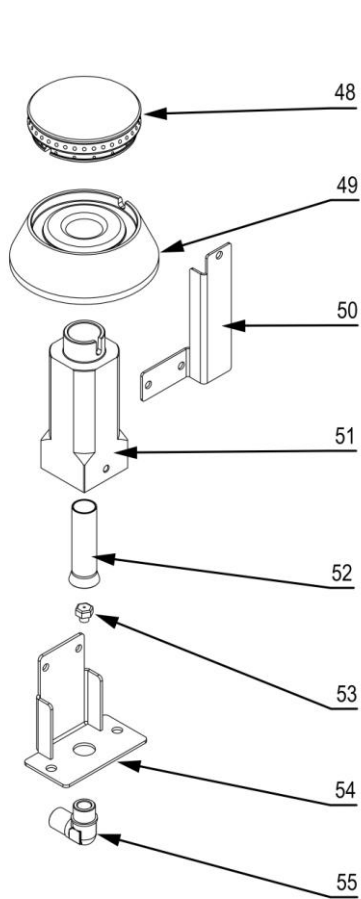

## MODEL: 971723

**stalgast**

ekspert gastronomiczny

Palnik 3,5kW

Palnik 5kW

Palnik 7kW

| LP. | Numer katalogowy | Nazwa części                       |
|-----|------------------|------------------------------------|
| 1   | V971723-01       | Ruszt                              |
| 2   | V971723-02       | Blat z kominkiem                   |
| 3   | V971723-03       | Misa                               |
| 4   | V971723-04       | Termopara                          |
| 5   | V971723-05       | Rura pilota (ø6x1)                 |
| 6   | V971723-06       | Rura zasilająca (ø10x1)            |
| 7   | V971723-07       | Termopara                          |
| 8   | V971723-08       | Zawór                              |
| 9   | V971723-09       | Pokrętło                           |
| 10  | V971723-10       | Klamra zaworu                      |
| 11  | V971723-11       | Kolektor                           |
| 12  | V971723-12       | Zaślepka kolektora                 |
| 13  | V971723-13       | Wspornik osłony wewnętrznej        |
| 14  | V971723-14       | Łącznik wspornika palnika          |
| 15  | V971723-15       | Wspornik palnika                   |
| 16  | V971723-16       | Obudowa                            |
| 17  | V971723-17       | Uszczelka gumowa                   |
| 18  | V971723-18       | Prowadnica                         |
| 19  | V971723-19       | Listwa GN                          |
| 20  | V971723-20       | Ruszt piekarnika                   |
| 21  | V971723-21       | Oślona                             |
| 22  | V971723-22       | Panel sterowniczy                  |
| 23  | V971723-23       | Lampka sygnalizacyjna zielona      |
| 24  | V971723-24       | Lampka sygnalizacyjna pomarańczowa |
| 25  | V971723-25       | Skala                              |
| 26  | V971723-26       | Skala 300                          |
| 27  | V971723-27       | Przełącznik                        |
| 28  | V971723-28       | Termostat bezpieczeństwa           |
| 29  | V971723-29       | Termostat regulacyjny              |
| 30  | V971723-30       | Wspornik termostatu                |
| 31  | V971723-31       | Rura uchwytu piekarnika            |
| 32  | V971723-32       | Mocowanie uchwytu                  |
| 33  | V971723-33       | Płyta przednia drzwi piekarnika    |
| 34  | V971723-34       | Ściana tylna drzwi piekarnika      |
| 35  | V971723-35       | Zawias drzwi piekarnika            |
| 36  | V971723-36       | Rura uchwytu drzwi prawych         |
| 37  | V971723-37       | Płyta przednia drzwi prawych       |
| 38  | V971723-38       | Płyta tylna drzwi prawych          |
| 39  | V971723-39       | Zawias drzwi prawych górny         |
| 40  | V971723-40       | Zawias drzwi prawych dolny         |
| 41  | V971723-41       | Puszka przyłączeniowa              |
| 42  | V971723-42       | Kostka przyłączeniowa              |
| 43  | V971723-43       | Nóżka                              |