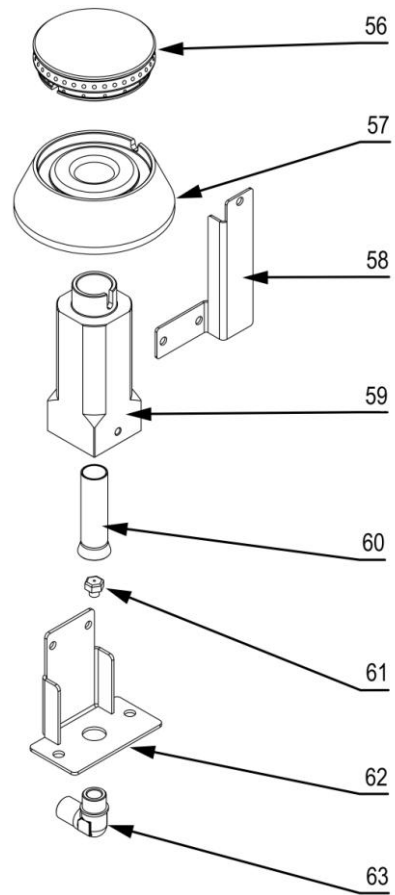

## MODEL: 971723

**stalgast**

ekspert gastronomiczny

Palnik 3,5kW

Palnik 5kW

Palnik 7kW

| LP. | Numer katalogowy | Nazwa części                       |
|-----|------------------|------------------------------------|
| 1   | V971723-01       | Ruszt                              |
| 2   | V971723-02       | Blat z kominkiem                   |
| 3   | V971723-03       | Misa                               |
| 4   | V971723-04       | Termopara                          |
| 5   | V971723-05       | Rura pilota (ø6x1)                 |
| 6   | V971723-06       | Rura zasilająca (ø10x1)            |
| 7   | V971723-07       | Termopara                          |
| 8   | V971723-08       | Zawór                              |
| 9   | V971723-09       | Pokrętło                           |
| 10  | V971723-10       | Klamra zaworu                      |
| 11  | V971723-11       | Kolektor                           |
| 12  | V971723-12       | Zaślepka kolektora                 |
| 13  | V971723-13       | Wspornik osłony wewnętrznej        |
| 14  | V971723-14       | Łącznik wspornika palnika          |
| 15  | V971723-15       | Wspornik palnika                   |
| 16  | V971723-16       | Obudowa                            |
| 17  | V971723-17       | Uszczelka gumowa                   |
| 18  | V971723-18       | Prowadnica                         |
| 19  | V971723-19       | Listwa GN                          |
| 20  | V971723-20       | Ruszt piekarnika                   |
| 21  | V971723-21       | Oślona                             |
| 22  | V971723-22       | Panel sterowniczy                  |
| 23  | V971723-23       | Lampka sygnalizacyjna zielona      |
| 24  | V971723-24       | Lampka sygnalizacyjna pomarańczowa |
| 25  | V971723-25       | Skala                              |
| 26  | V971723-26       | Skala 300                          |
| 27  | V971723-27       | Przełącznik                        |
| 28  | V971723-28       | Termostat bezpieczeństwa           |
| 29  | V971723-29       | Termostat regulacyjny              |
| 30  | V971723-30       | Wspornik termostatu                |
| 31  | V971723-31       | Rura uchwytu piekarnika            |
| 32  | V971723-32       | Mocowanie uchwytu                  |
| 33  | V971723-33       | Płyta przednia drzwi piekarnika    |
| 34  | V971723-34       | Ściana tylna drzwi piekarnika      |
| 35  | V971723-35       | Zawias drzwi piekarnika            |
| 36  | V971723-36       | Rura uchwytu drzwi prawych         |
| 37  | V971723-37       | Płyta przednia drzwi prawych       |
| 38  | V971723-38       | Płyta tylna drzwi prawych          |
| 39  | V971723-39       | Zawias drzwi prawych górny         |
| 40  | V971723-40       | Zawias drzwi prawych dolny         |
| 41  | V971723-41       | Puszka przyłączeniowa              |
| 42  | V971723-42       | Kostka przyłączeniowa              |
| 43  | V971723-43       | Nóżka                              |