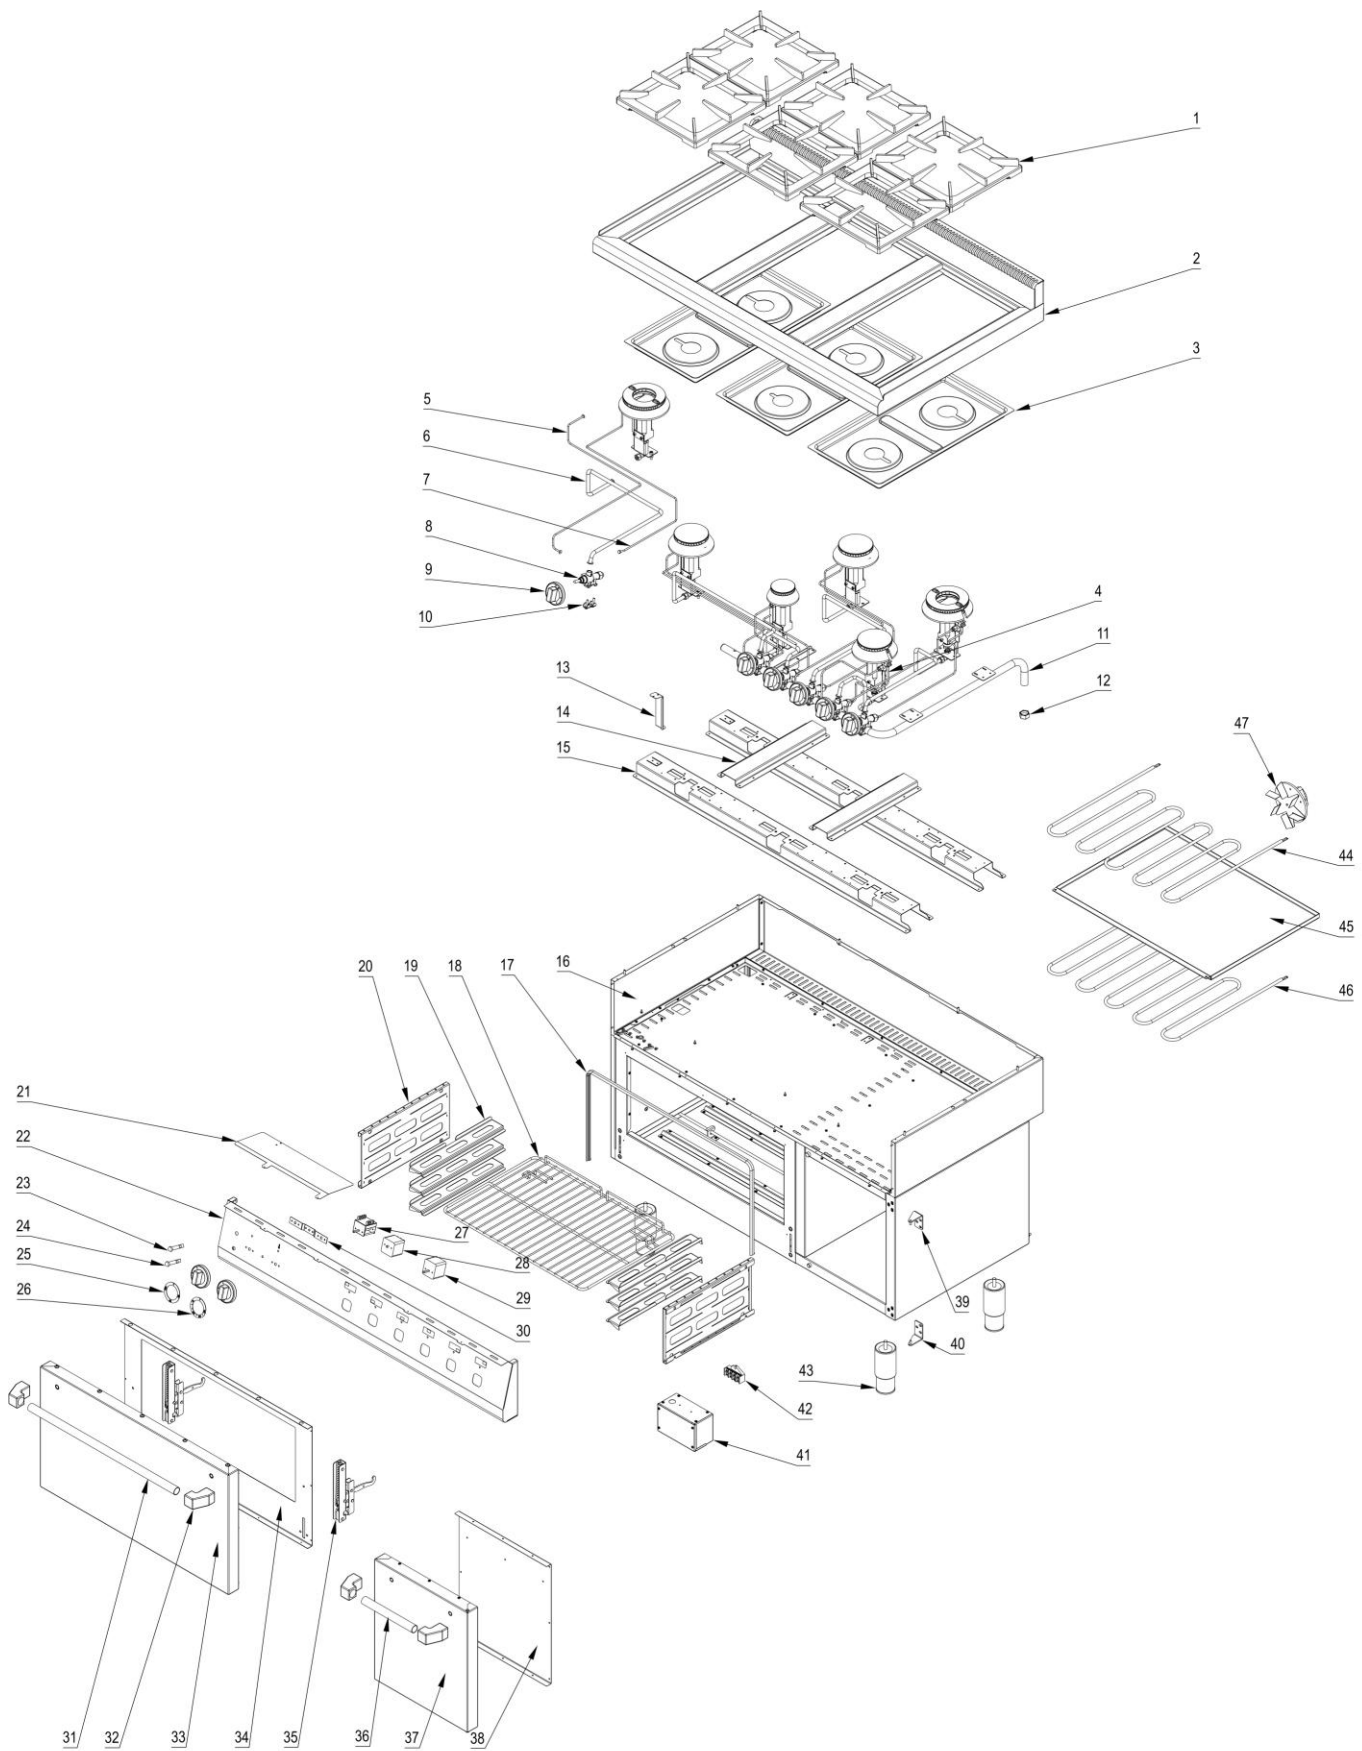

## MODEL: 971723

**stalgast**

ekspert gastronomiczny

Palnik 3,5kW

Palnik 5kW

Palnik 7kW

| LP. | Numer katalogowy | Nazwa części                       |
|-----|------------------|------------------------------------|
| 1   | V971723-01       | Ruszt                              |
| 2   | V971723-02       | Blat z kominkiem                   |
| 3   | V971723-03       | Misa                               |
| 4   | V971723-04       | Termopara                          |
| 5   | V971723-05       | Rura pilota (ø6x1)                 |
| 6   | V971723-06       | Rura zasilająca (ø10x1)            |
| 7   | V971723-07       | Termopara                          |
| 8   | V971723-08       | Zawór                              |
| 9   | V971723-09       | Pokrętło                           |
| 10  | V971723-10       | Klamra zaworu                      |
| 11  | V971723-11       | Kolektor                           |
| 12  | V971723-12       | Zaślepka kolektora                 |
| 13  | V971723-13       | Wspornik osłony wewnętrznej        |
| 14  | V971723-14       | Łącznik wspornika palnika          |
| 15  | V971723-15       | Wspornik palnika                   |
| 16  | V971723-16       | Obudowa                            |
| 17  | V971723-17       | Uszczelka gumowa                   |
| 18  | V971723-18       | Prowadnica                         |
| 19  | V971723-19       | Listwa GN                          |
| 20  | V971723-20       | Ruszt piekarnika                   |
| 21  | V971723-21       | Oślona                             |
| 22  | V971723-22       | Panel sterowniczy                  |
| 23  | V971723-23       | Lampka sygnalizacyjna zielona      |
| 24  | V971723-24       | Lampka sygnalizacyjna pomarańczowa |
| 25  | V971723-25       | Skala                              |
| 26  | V971723-26       | Skala 300                          |
| 27  | V971723-27       | Przełącznik                        |
| 28  | V971723-28       | Termostat bezpieczeństwa           |
| 29  | V971723-29       | Termostat regulacyjny              |
| 30  | V971723-30       | Wspornik termostatu                |
| 31  | V971723-31       | Rura uchwytu piekarnika            |
| 32  | V971723-32       | Mocowanie uchwytu                  |
| 33  | V971723-33       | Płyta przednia drzwi piekarnika    |
| 34  | V971723-34       | Ściana tylna drzwi piekarnika      |
| 35  | V971723-35       | Zawias drzwi piekarnika            |
| 36  | V971723-36       | Rura uchwytu drzwi prawych         |
| 37  | V971723-37       | Płyta przednia drzwi prawych       |
| 38  | V971723-38       | Płyta tylna drzwi prawych          |
| 39  | V971723-39       | Zawias drzwi prawych górny         |
| 40  | V971723-40       | Zawias drzwi prawych dolny         |
| 41  | V971723-41       | Puszka przyłączeniowa              |
| 42  | V971723-42       | Kostka przyłączeniowa              |
| 43  | V971723-43       | Nóżka                              |