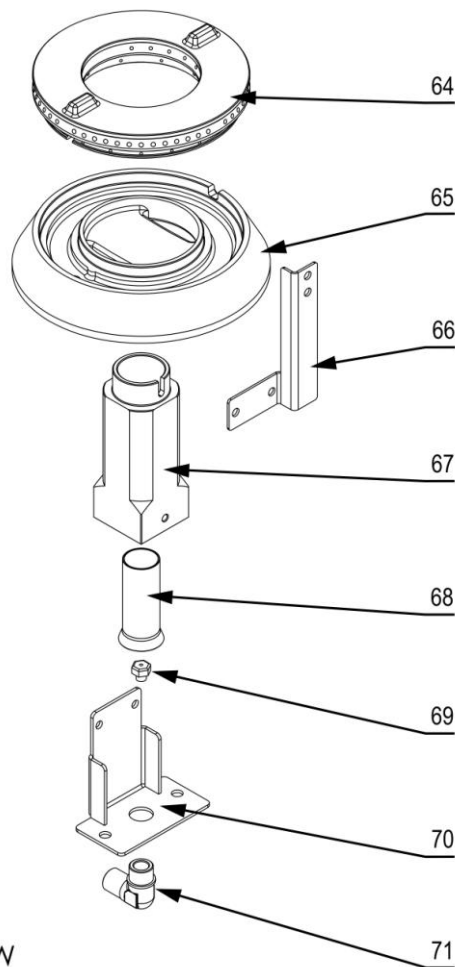

## MODEL: 971723

**stalgast**

ekspert gastronomiczny

Palnik 3,5kW

Palnik 5kW

Palnik 7kW

| LP. | Numer katalogowy | Nazwa części                       |
|-----|------------------|------------------------------------|
| 1   | V971723-01       | Ruszt                              |
| 2   | V971723-02       | Blat z kominkiem                   |
| 3   | V971723-03       | Misa                               |
| 4   | V971723-04       | Termopara                          |
| 5   | V971723-05       | Rura pilota (ø6x1)                 |
| 6   | V971723-06       | Rura zasilająca (ø10x1)            |
| 7   | V971723-07       | Termopara                          |
| 8   | V971723-08       | Zawór                              |
| 9   | V971723-09       | Pokrętło                           |
| 10  | V971723-10       | Klamra zaworu                      |
| 11  | V971723-11       | Kolektor                           |
| 12  | V971723-12       | Zaślepka kolektora                 |
| 13  | V971723-13       | Wspornik osłony wewnętrznej        |
| 14  | V971723-14       | Łącznik wspornika palnika          |
| 15  | V971723-15       | Wspornik palnika                   |
| 16  | V971723-16       | Obudowa                            |
| 17  | V971723-17       | Uszczelka gumowa                   |
| 18  | V971723-18       | Prowadnica                         |
| 19  | V971723-19       | Listwa GN                          |
| 20  | V971723-20       | Ruszt piekarnika                   |
| 21  | V971723-21       | Oślona                             |
| 22  | V971723-22       | Panel sterowniczy                  |
| 23  | V971723-23       | Lampka sygnalizacyjna zielona      |
| 24  | V971723-24       | Lampka sygnalizacyjna pomarańczowa |
| 25  | V971723-25       | Skala                              |
| 26  | V971723-26       | Skala 300                          |
| 27  | V971723-27       | Przełącznik                        |
| 28  | V971723-28       | Termostat bezpieczeństwa           |
| 29  | V971723-29       | Termostat regulacyjny              |
| 30  | V971723-30       | Wspornik termostatu                |
| 31  | V971723-31       | Rura uchwytu piekarnika            |
| 32  | V971723-32       | Mocowanie uchwytu                  |
| 33  | V971723-33       | Płyta przednia drzwi piekarnika    |
| 34  | V971723-34       | Ściana tylna drzwi piekarnika      |
| 35  | V971723-35       | Zawias drzwi piekarnika            |
| 36  | V971723-36       | Rura uchwytu drzwi prawych         |
| 37  | V971723-37       | Płyta przednia drzwi prawych       |
| 38  | V971723-38       | Płyta tylna drzwi prawych          |
| 39  | V971723-39       | Zawias drzwi prawych górny         |
| 40  | V971723-40       | Zawias drzwi prawych dolny         |
| 41  | V971723-41       | Puszka przyłączeniowa              |
| 42  | V971723-42       | Kostka przyłączeniowa              |
| 43  | V971723-43       | Nóżka                              |