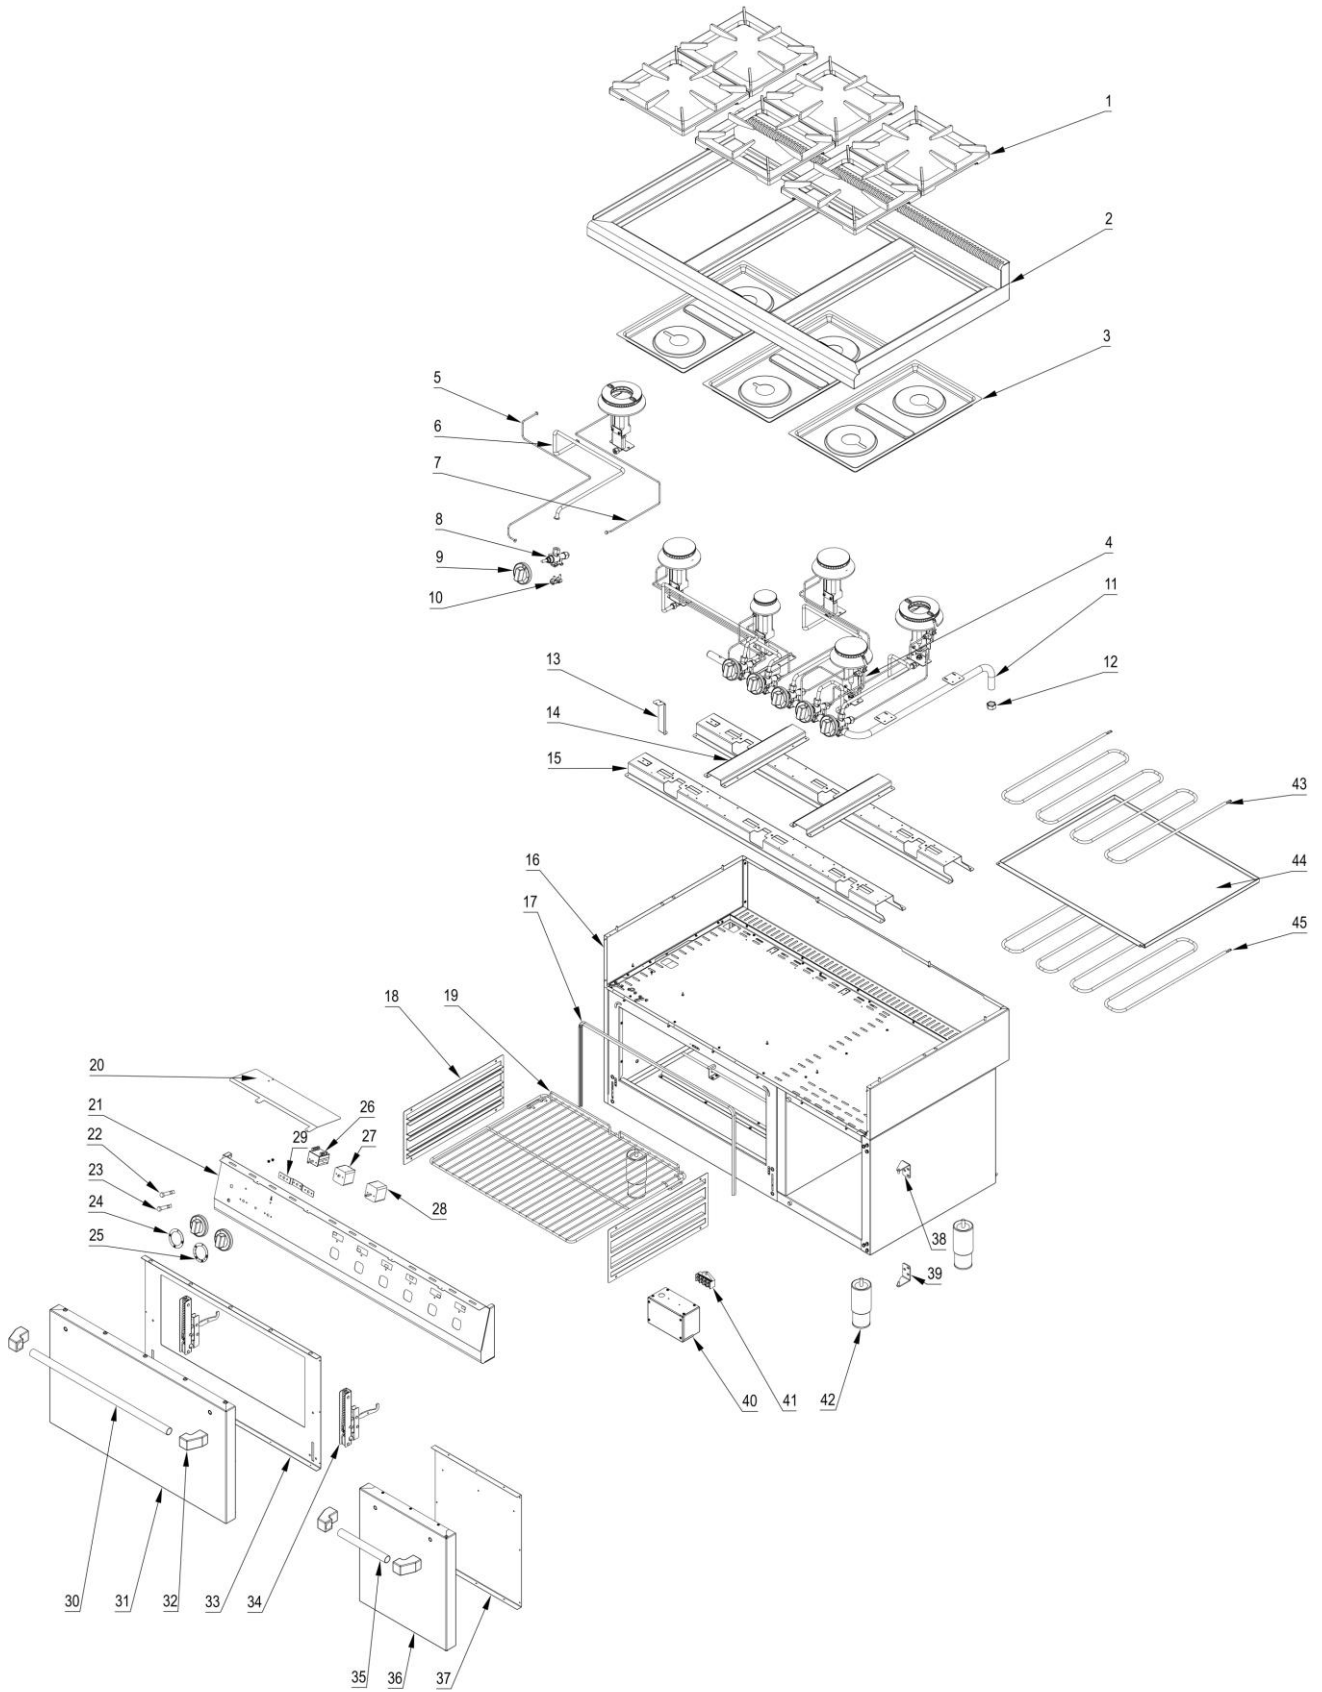

stalgast RYSUNEK ZŁOŻENIOWY

ekspert gastronomiczny

Kuchnia gazowa

MODEL: 971811

stalgast

ekspert gastronomiczny

Palnik 3,5kW

Palnik 5kW

Palnik 7kW

LP.	Numer katalogowy	Nazwa części
1	V971811-01	Ruszt
2	V971811-02	Blat z kominkiem
3	V971811-03	Misa
4	V971811-04	Termostat
5	V971811-05	Rura pilota (ø6x1)
6	V971811-06	Rura zasilająca (ø10x1)
7	V971811-07	Termopara
8	V971811-08	Zawór
9	V971811-09	Pokrętko
10	V971811-10	Klamra zaworu
11	V971811-11	Kolektor
12	V971811-12	Zaślepka kolektora
13	V971811-13	Wspornik osłony wewnętrznej
14	V971811-14	Łącznik wspornika palnika
15	V971811-15	Wspornik palnika
16	V971811-16	Obudowa
17	V971811-17	Uszczelka
18	V971811-18	Prowadnica
19	V971811-19	Ruszt piekarnika
20	V971811-20	Oslona
21	V971811-21	Panel sterowniczy
22	V971811-22	Kontrolka sygnalizacyjna zielona
23	V971811-23	Kontrolka sygnalizacyjna pomarańczowa
24	V971811-24	Skala PE
25	V971811-25	Skala 300
26	V971811-26	Przełącznik
27	V971811-27	Termostat bezpieczeństwa
28	V971811-28	Termostat regulacyjny
29	V971811-29	Wspornik termostatu
30	V971811-30	Rura uchwytu piekarnika
31	V971811-31	Mocowanie uchwytu
32	V971811-32	Płyta przednia drzwi piekarnika
33	V971811-33	Ściana tylna drzwi piekarnika
34	V971811-34	Zawias drzwi piekarnika
35	V971811-35	Rura uchwytu drzwi prawych
36	V971811-36	Płyta przednia drzwi prawych
37	V971811-37	Płyta tylna drzwi prawych