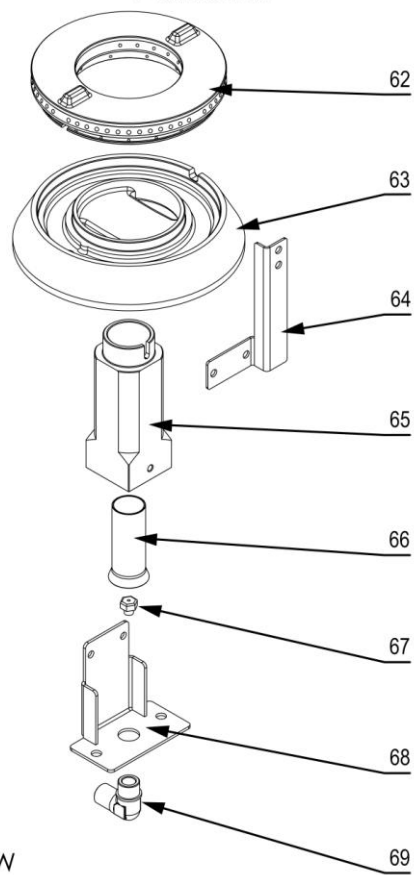

Palnik 7kW

LP.	Numer katalogowy	Nazwa części
1	V971811-01	Ruszt
2	V971811-02	Blat z kominkiem
3	V971811-03	Misa
4	V971811-04	Termostat
5	V971811-05	Rura pilota (ø6x1)
6	V971811-06	Rura zasilająca (ø10x1)
7	V971811-07	Termopara
8	V971811-08	Zawór
9	V971811-09	Pokrętko
10	V971811-10	Klamra zaworu
11	V971811-11	Kolektor
12	V971811-12	Zaślepka kolektora
13	V971811-13	Wspornik osłony wewnętrznej
14	V971811-14	Łącznik wspornika palnika
15	V971811-15	Wspornik palnika
16	V971811-16	Obudowa
17	V971811-17	Uszczelka
18	V971811-18	Prowadnica
19	V971811-19	Ruszt piekarnika
20	V971811-20	Oslona
21	V971811-21	Panel sterowniczy
22	V971811-22	Kontrolka sygnalizacyjna zielona
23	V971811-23	Kontrolka sygnalizacyjna pomarańczowa
24	V971811-24	Skala PE
25	V971811-25	Skala 300
26	V971811-26	Przełącznik
27	V971811-27	Termostat bezpieczeństwa
28	V971811-28	Termostat regulacyjny
29	V971811-29	Wspornik termostatu
30	V971811-30	Rura uchwytu piekarnika
31	V971811-31	Mocowanie uchwytu
32	V971811-32	Płyta przednia drzwi piekarnika
33	V971811-33	Ściana tylna drzwi piekarnika
34	V971811-34	Zawias drzwi piekarnika
35	V971811-35	Rura uchwytu drzwi prawych
36	V971811-36	Płyta przednia drzwi prawych
37	V971811-37	Płyta tylna drzwi prawych