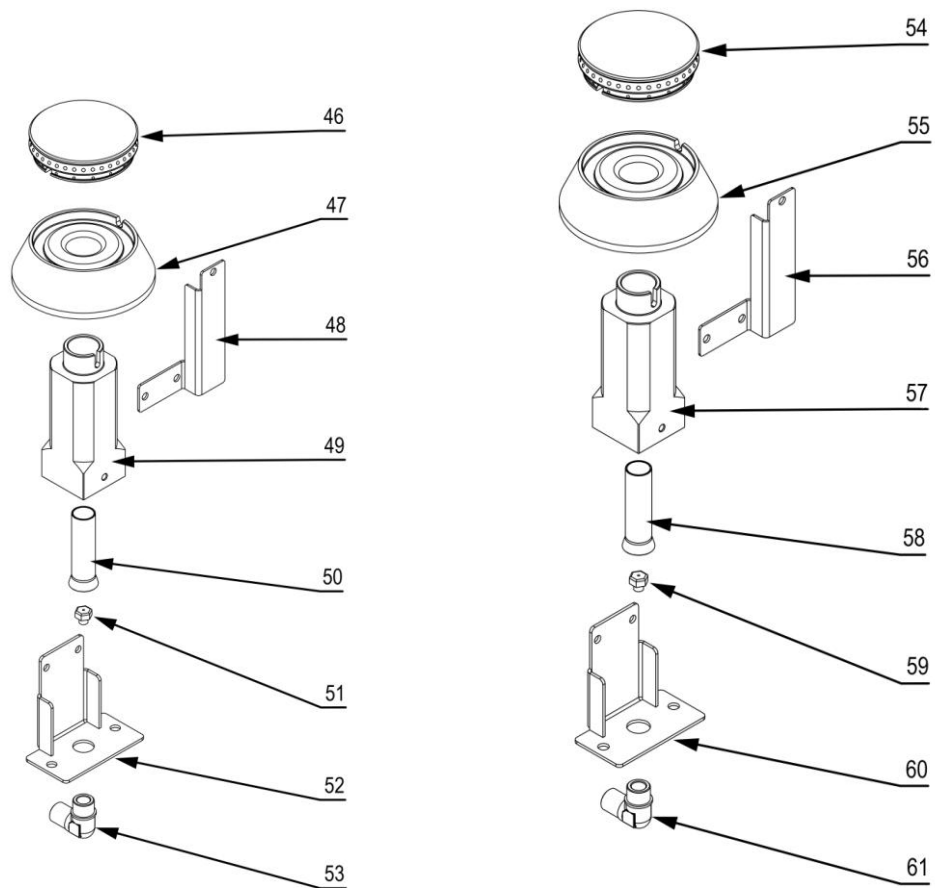

Palnik 5kW

Palnik 3,5kW