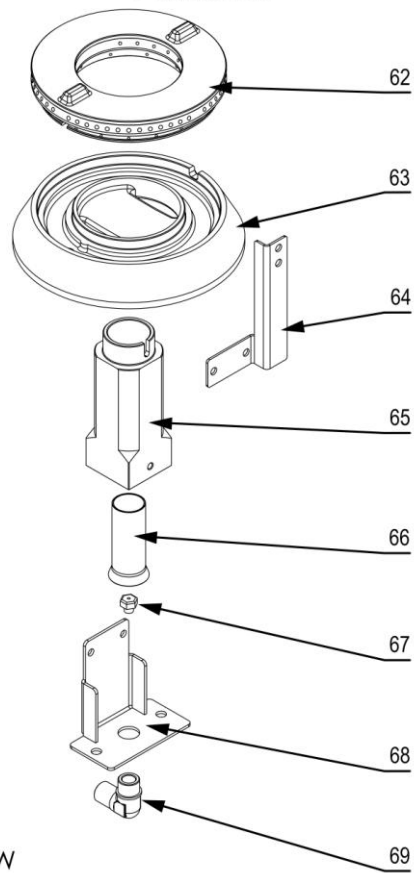

## MODEL: 971813

**stalgast**

ekspert gastronomiczny

Palnik 3,5kW

Palnik 5kW

Palnik 7kW

LP.	Numer katalogowy	Nazwa części
1	V971813-01	Ruszt
2	V971813-02	Blat z kominkiem
3	V971813-03	Misa
4	V971813-04	Termostat
5	V971813-05	Rura pilota (∅6x1)
6	V971813-06	Rura zasilająca (∅10x1)
7	V971813-07	Termopara
8	V971813-08	Zawór
9	V971813-09	Pokrętko
10	V971813-10	Klamra zaworu
11	V971813-11	Kolektor
12	V971813-12	Zaślepka kolektora
13	V971813-13	Wspornik osłony wewnętrznej
14	V971813-14	Łącznik wspornika palnika
15	V971813-15	Wspornik palnika
16	V971813-16	Obudowa
17	V971813-17	Uszczelka
18	V971813-18	Prowadnica
19	V971813-19	Ruszt piekarnika
20	V971813-20	Ostona
21	V971813-21	Panel sterowniczy
22	V971813-22	Kontrolka sygnalizacyjna zielona
23	V971813-23	Kontrolka sygnalizacyjna pomarańczowa
24	V971813-24	Skala PE
25	V971813-25	Skala 300
26	V971813-26	Przełącznik
27	V971813-27	Termostat bezpieczeństwa
28	V971813-28	Termostat regulacyjny
29	V971813-29	Wspornik termostatu
30	V971813-30	Rura uchwytu piekarnika
31	V971813-31	Mocowanie uchwytu
32	V971813-32	Płyta przednia drzwi piekarnika
33	V971813-33	Ściana tylna drzwi piekarnika
34	V971813-34	Zawias drzwi piekarnika
35	V971813-35	Rura uchwytu drzwi prawych
36	V971813-36	Płyta przednia drzwi prawych
37	V971813-37	Płyta tylna drzwi prawych