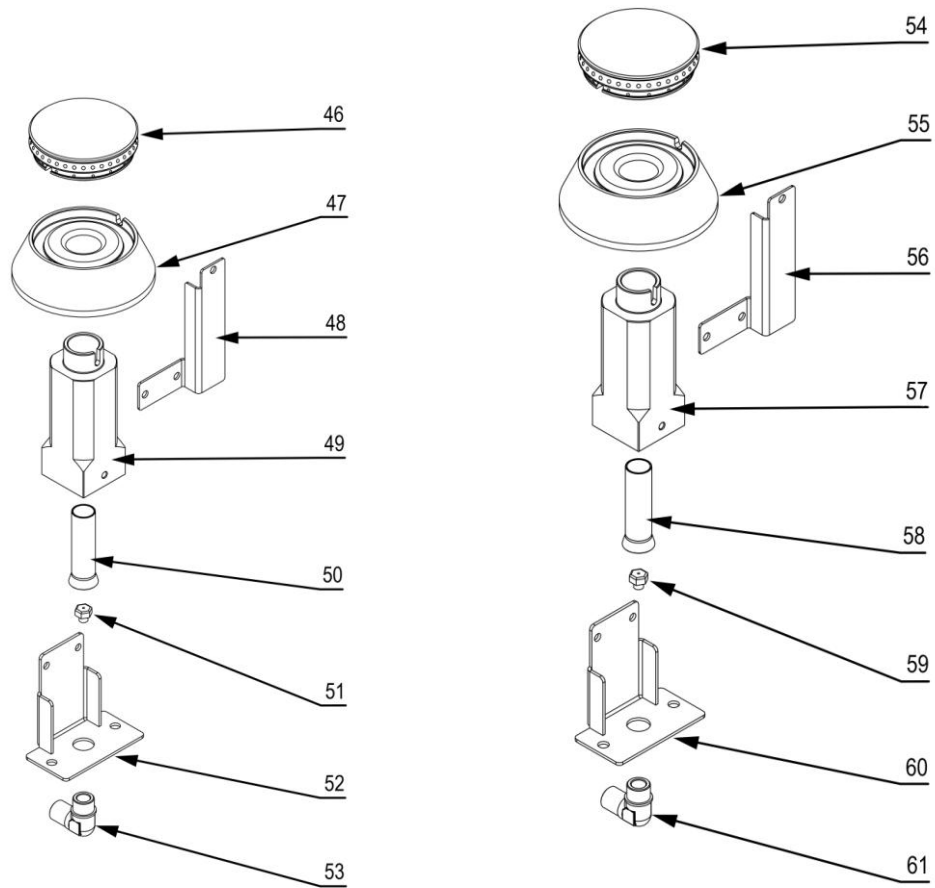

## MODEL: 971813

**stalgast**

ekspert gastronomiczny

Palnik 3,5kW

Palnik 5kW

Palnik 7kW

LP.	Numer katalogowy	Nazwa części
1	V971813-01	Ruszt
2	V971813-02	Blat z kominkiem
3	V971813-03	Misa
4	V971813-04	Termostat
5	V971813-05	Rura pilota (∅6x1)
6	V971813-06	Rura zasilająca (∅10x1)
7	V971813-07	Termopara
8	V971813-08	Zawór
9	V971813-09	Pokrętko
10	V971813-10	Klamra zaworu
11	V971813-11	Kolektor
12	V971813-12	Zaślepka kolektora
13	V971813-13	Wspornik osłony wewnętrznej
14	V971813-14	Łącznik wspornika palnika
15	V971813-15	Wspornik palnika
16	V971813-16	Obudowa
17	V971813-17	Uszczelka
18	V971813-18	Prowadnica
19	V971813-19	Ruszt piekarnika
20	V971813-20	Ostona
21	V971813-21	Panel sterowniczy
22	V971813-22	Kontrolka sygnalizacyjna zielona
23	V971813-23	Kontrolka sygnalizacyjna pomarańczowa
24	V971813-24	Skala PE
25	V971813-25	Skala 300
26	V971813-26	Przełącznik
27	V971813-27	Termostat bezpieczeństwa
28	V971813-28	Termostat regulacyjny
29	V971813-29	Wspornik termostatu
30	V971813-30	Rura uchwytu piekarnika
31	V971813-31	Mocowanie uchwytu
32	V971813-32	Płyta przednia drzwi piekarnika
33	V971813-33	Ściana tylna drzwi piekarnika
34	V971813-34	Zawias drzwi piekarnika
35	V971813-35	Rura uchwytu drzwi prawych
36	V971813-36	Płyta przednia drzwi prawych
37	V971813-37	Płyta tylna drzwi prawych