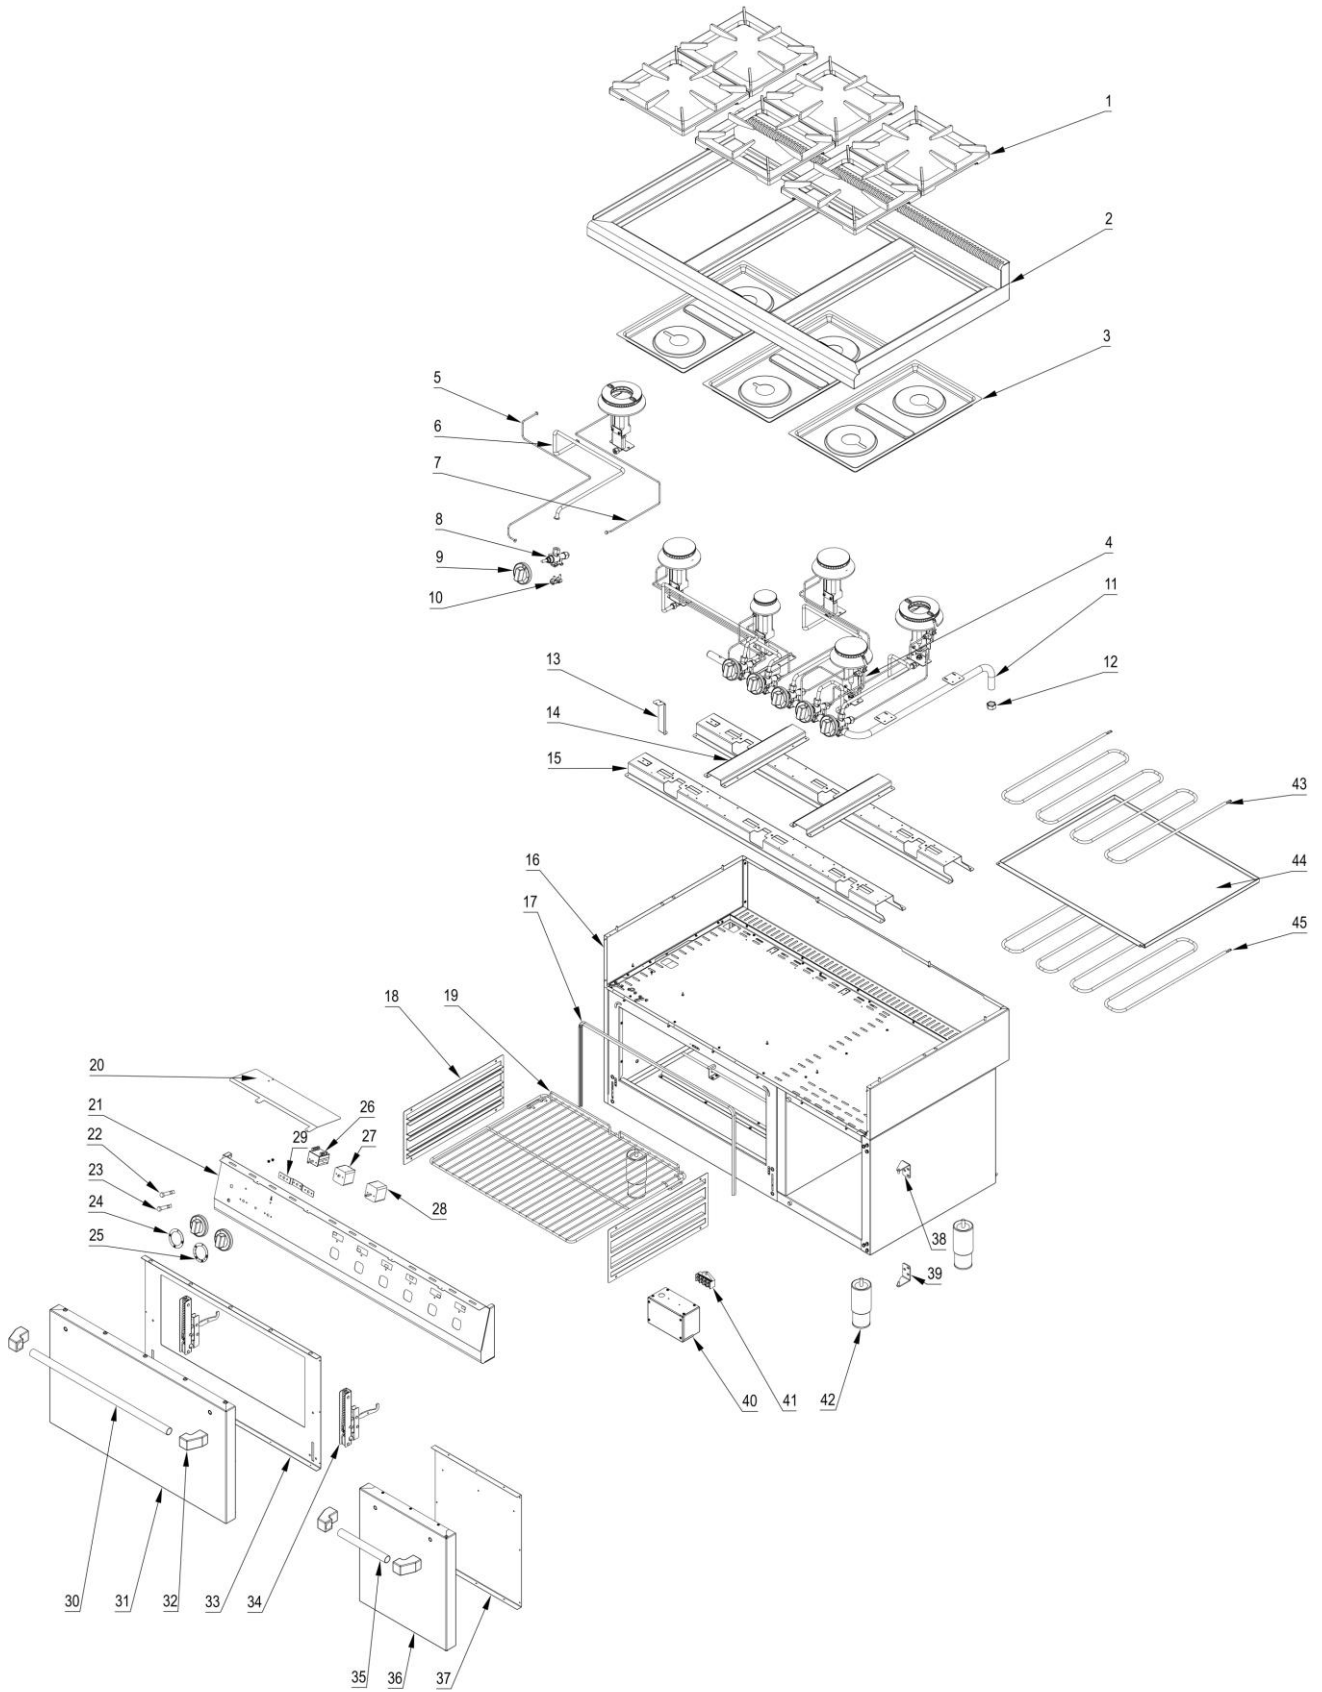

## MODEL: 971813

**stalgast**

ekspert gastronomiczny

Palnik 3,5kW

Palnik 5kW

Palnik 7kW

LP.	Numer katalogowy	Nazwa części
1	V971813-01	Ruszt
2	V971813-02	Blat z kominkiem
3	V971813-03	Misa
4	V971813-04	Termostat
5	V971813-05	Rura pilota (∅6x1)
6	V971813-06	Rura zasilająca (∅10x1)
7	V971813-07	Termopara
8	V971813-08	Zawór
9	V971813-09	Pokrętko
10	V971813-10	Klamra zaworu
11	V971813-11	Kolektor
12	V971813-12	Zaślepka kolektora
13	V971813-13	Wspornik osłony wewnętrznej
14	V971813-14	Łącznik wspornika palnika
15	V971813-15	Wspornik palnika
16	V971813-16	Obudowa
17	V971813-17	Uszczelka
18	V971813-18	Prowadnica
19	V971813-19	Ruszt piekarnika
20	V971813-20	Ostona
21	V971813-21	Panel sterowniczy
22	V971813-22	Kontrolka sygnalizacyjna zielona
23	V971813-23	Kontrolka sygnalizacyjna pomarańczowa
24	V971813-24	Skala PE
25	V971813-25	Skala 300
26	V971813-26	Przełącznik
27	V971813-27	Termostat bezpieczeństwa
28	V971813-28	Termostat regulacyjny
29	V971813-29	Wspornik termostatu
30	V971813-30	Rura uchwytu piekarnika
31	V971813-31	Mocowanie uchwytu
32	V971813-32	Płyta przednia drzwi piekarnika
33	V971813-33	Ściana tylna drzwi piekarnika
34	V971813-34	Zawias drzwi piekarnika
35	V971813-35	Rura uchwytu drzwi prawych
36	V971813-36	Płyta przednia drzwi prawych
37	V971813-37	Płyta tylna drzwi prawych