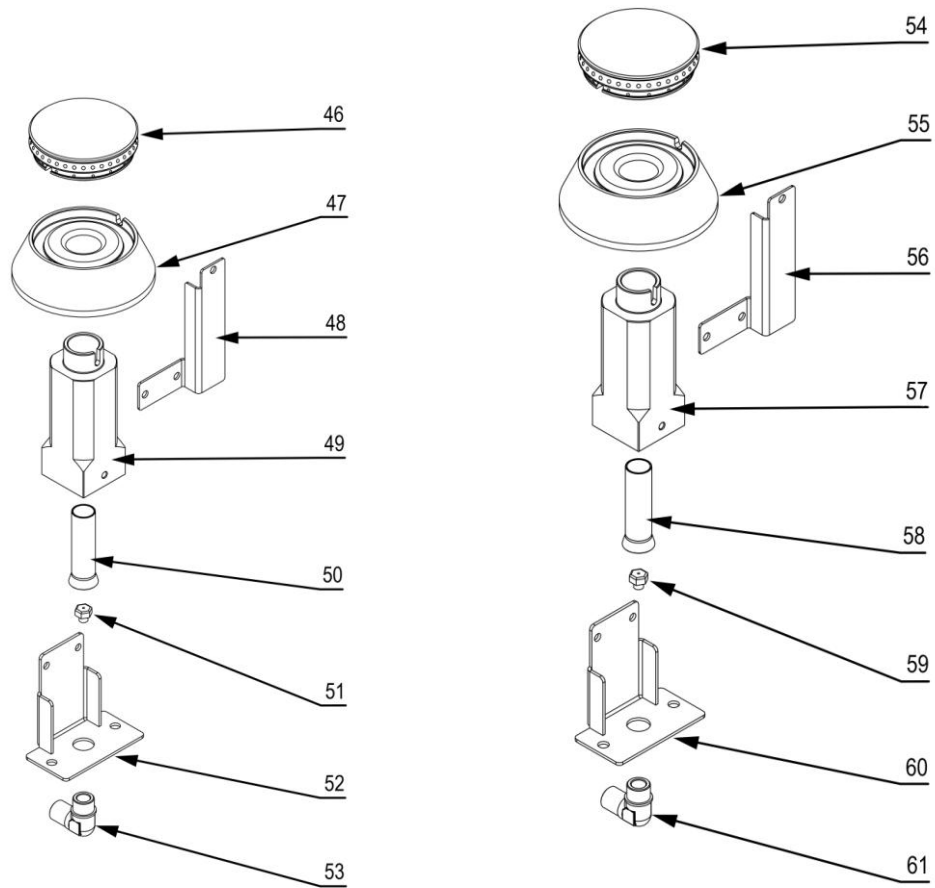

# Kuchnia gazowa MODEL: 971823

**stalgast**

ekspert gastronomiczny

Palnik 3,5kW

Palnik 5kW

Palnik 7kW

LP.	Numer katalogowy	Nazwa części
1	V971823-01	Ruszt
2	V971823-02	Blat z kominkiem
3	V971823-03	Misa
4	V971823-04	Termostat
5	V971823-05	Rura pilota (∅6x1)
6	V971823-06	Rura zasilająca (∅10x1)
7	V971823-07	Termopara
8	V971823-08	Zawór
9	V971823-09	Pokrętko
10	V971823-10	Klamra zaworu
11	V971823-11	Kolektor
12	V971823-12	Zaślepka kolektora
13	V971823-13	Wspornik osłony wewnętrznej
14	V971823-14	Łącznik wspornika palnika
15	V971823-15	Wspornik palnika
16	V971823-16	Obudowa
17	V971823-17	Uszczelka
18	V971823-18	Prowadnica
19	V971823-19	Ruszt piekarnika
20	V971823-20	Ostona
21	V971823-21	Panel sterowniczy
22	V971823-22	Kontrolka sygnalizacyjna zielona
23	V971823-23	Kontrolka sygnalizacyjna pomarańczowa
24	V971823-24	Skala PE
25	V971823-25	Skala 300
26	V971823-26	Przełącznik
27	V971823-27	Termostat bezpieczeństwa
28	V971823-28	Termostat regulacyjny
29	V971823-29	Wspornik termostatu
30	V971823-30	Rura uchwytu piekarnika
31	V971823-31	Mocowanie uchwytu
32	V971823-32	Płyta przednia drzwi piekarnika
33	V971823-33	Ściana tylna drzwi piekarnika
34	V971823-34	Zawias drzwi piekarnika
35	V971823-35	Rura uchwytu drzwi prawych
36	V971823-36	Płyta przednia drzwi prawych
37	V971823-37	Płyta tylna drzwi prawych