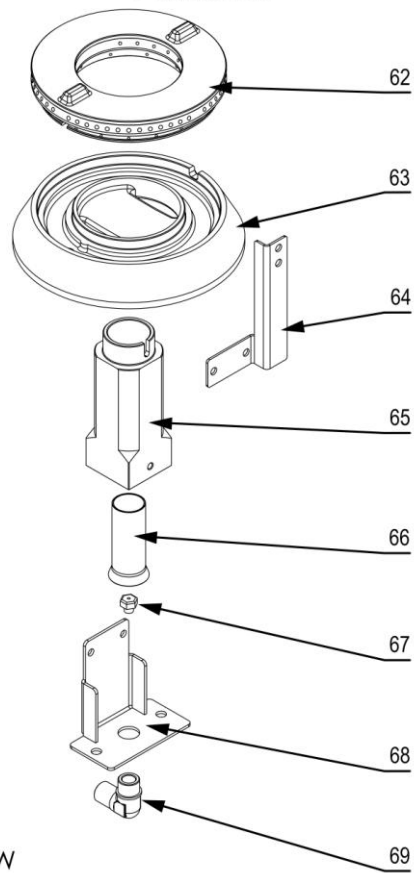

# Kuchnia gazowa MODEL: 971823

**stalgast**

ekspert gastronomiczny

Palnik 3,5kW

Palnik 5kW

Palnik 7kW

LP.	Numer katalogowy	Nazwa części
1	V971823-01	Ruszt
2	V971823-02	Blat z kominkiem
3	V971823-03	Misa
4	V971823-04	Termostat
5	V971823-05	Rura pilota (∅6x1)
6	V971823-06	Rura zasilająca (∅10x1)
7	V971823-07	Termopara
8	V971823-08	Zawór
9	V971823-09	Pokrętko
10	V971823-10	Klamra zaworu
11	V971823-11	Kolektor
12	V971823-12	Zaślepka kolektora
13	V971823-13	Wspornik osłony wewnętrznej
14	V971823-14	Łącznik wspornika palnika
15	V971823-15	Wspornik palnika
16	V971823-16	Obudowa
17	V971823-17	Uszczelka
18	V971823-18	Prowadnica
19	V971823-19	Ruszt piekarnika
20	V971823-20	Ostona
21	V971823-21	Panel sterowniczy
22	V971823-22	Kontrolka sygnalizacyjna zielona
23	V971823-23	Kontrolka sygnalizacyjna pomarańczowa
24	V971823-24	Skala PE
25	V971823-25	Skala 300
26	V971823-26	Przełącznik
27	V971823-27	Termostat bezpieczeństwa
28	V971823-28	Termostat regulacyjny
29	V971823-29	Wspornik termostatu
30	V971823-30	Rura uchwytu piekarnika
31	V971823-31	Mocowanie uchwytu
32	V971823-32	Płyta przednia drzwi piekarnika
33	V971823-33	Ściana tylna drzwi piekarnika
34	V971823-34	Zawias drzwi piekarnika
35	V971823-35	Rura uchwytu drzwi prawych
36	V971823-36	Płyta przednia drzwi prawych
37	V971823-37	Płyta tylna drzwi prawych