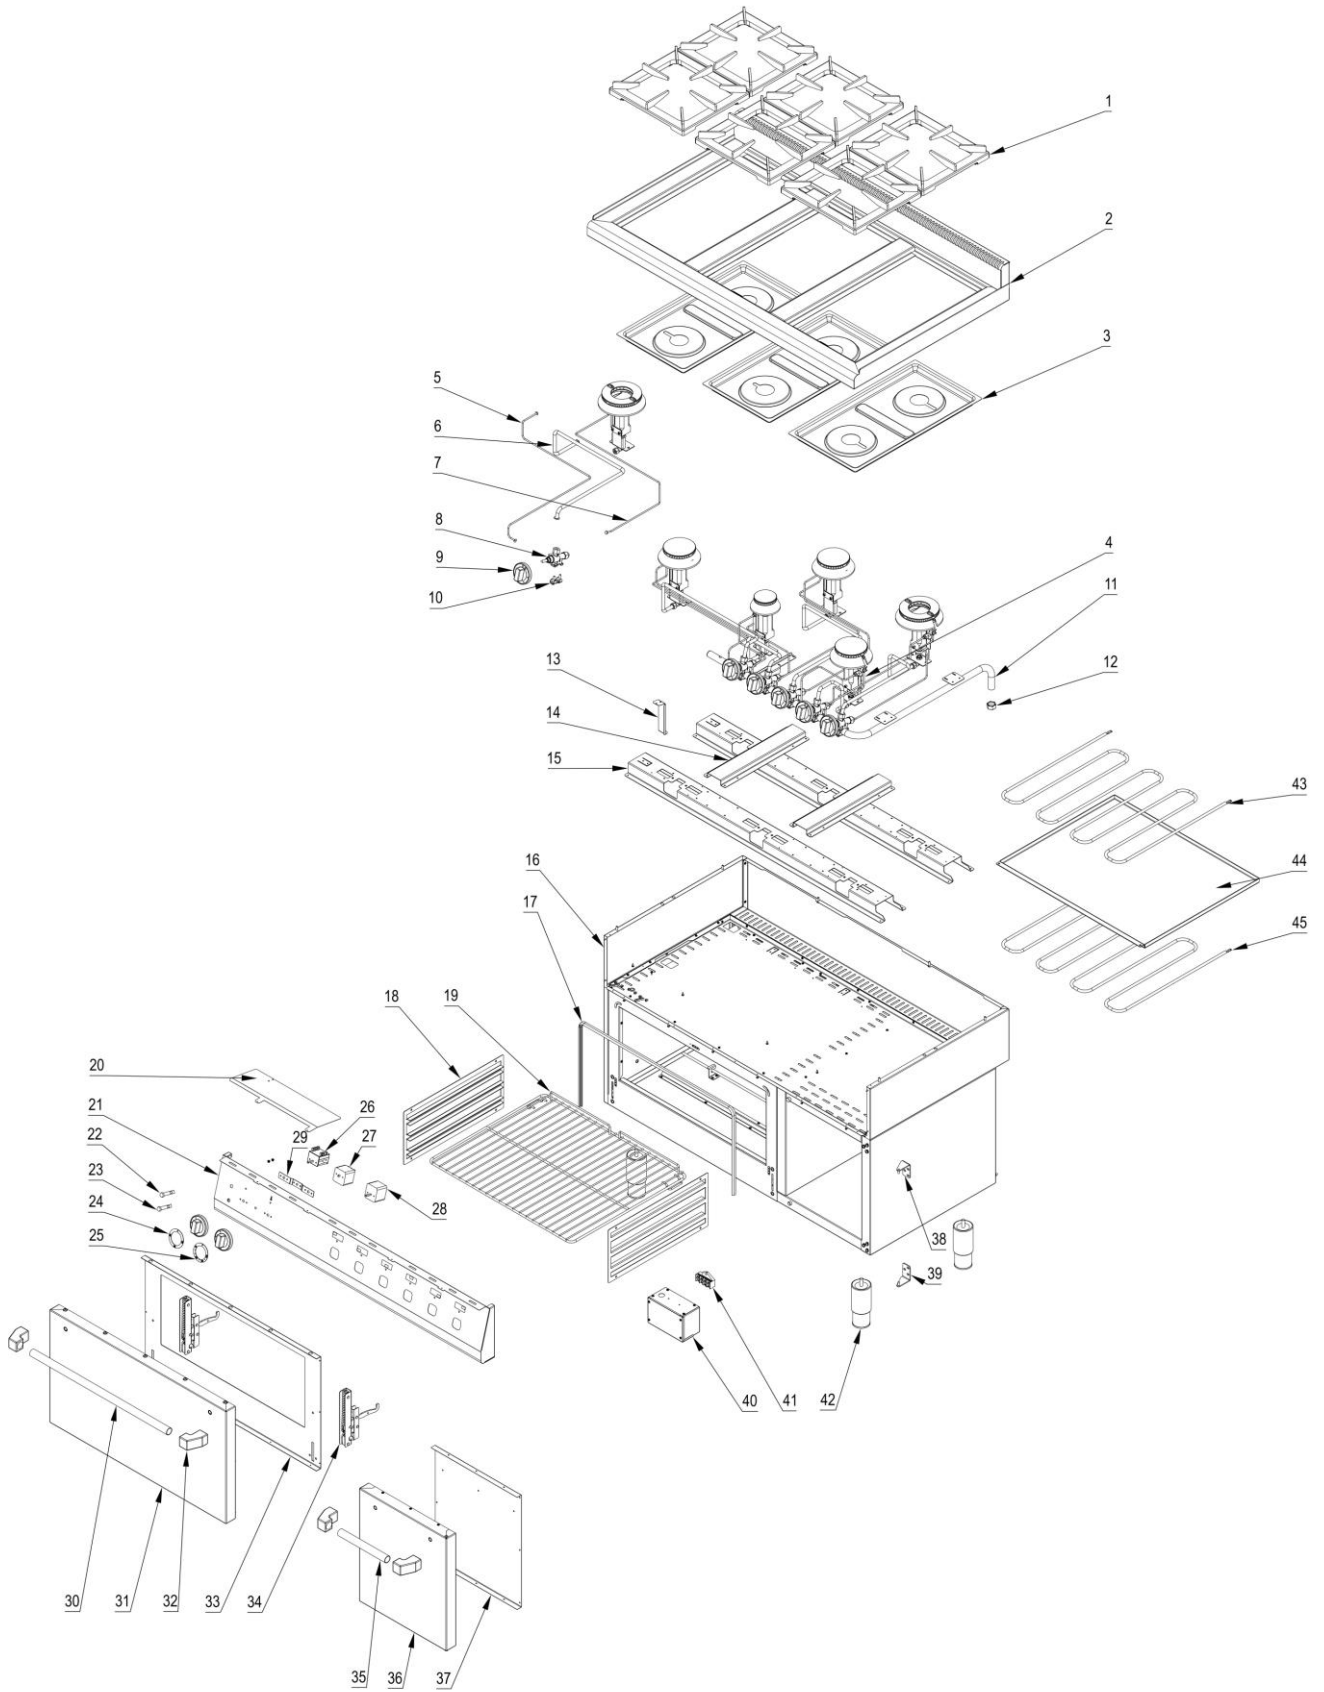

# Kuchnia gazowa MODEL: 971823

**stalgast**

ekspert gastronomiczny

Palnik 3,5kW

Palnik 5kW

Palnik 7kW

LP.	Numer katalogowy	Nazwa części
1	V971823-01	Ruszt
2	V971823-02	Blat z kominkiem
3	V971823-03	Misa
4	V971823-04	Termostat
5	V971823-05	Rura pilota (∅6x1)
6	V971823-06	Rura zasilająca (∅10x1)
7	V971823-07	Termopara
8	V971823-08	Zawór
9	V971823-09	Pokrętko
10	V971823-10	Klamra zaworu
11	V971823-11	Kolektor
12	V971823-12	Zaślepka kolektora
13	V971823-13	Wspornik osłony wewnętrznej
14	V971823-14	Łącznik wspornika palnika
15	V971823-15	Wspornik palnika
16	V971823-16	Obudowa
17	V971823-17	Uszczelka
18	V971823-18	Prowadnica
19	V971823-19	Ruszt piekarnika
20	V971823-20	Ostona
21	V971823-21	Panel sterowniczy
22	V971823-22	Kontrolka sygnalizacyjna zielona
23	V971823-23	Kontrolka sygnalizacyjna pomarańczowa
24	V971823-24	Skala PE
25	V971823-25	Skala 300
26	V971823-26	Przełącznik
27	V971823-27	Termostat bezpieczeństwa
28	V971823-28	Termostat regulacyjny
29	V971823-29	Wspornik termostatu
30	V971823-30	Rura uchwytu piekarnika
31	V971823-31	Mocowanie uchwytu
32	V971823-32	Płyta przednia drzwi piekarnika
33	V971823-33	Ściana tylna drzwi piekarnika
34	V971823-34	Zawias drzwi piekarnika
35	V971823-35	Rura uchwytu drzwi prawych
36	V971823-36	Płyta przednia drzwi prawych
37	V971823-37	Płyta tylna drzwi prawych