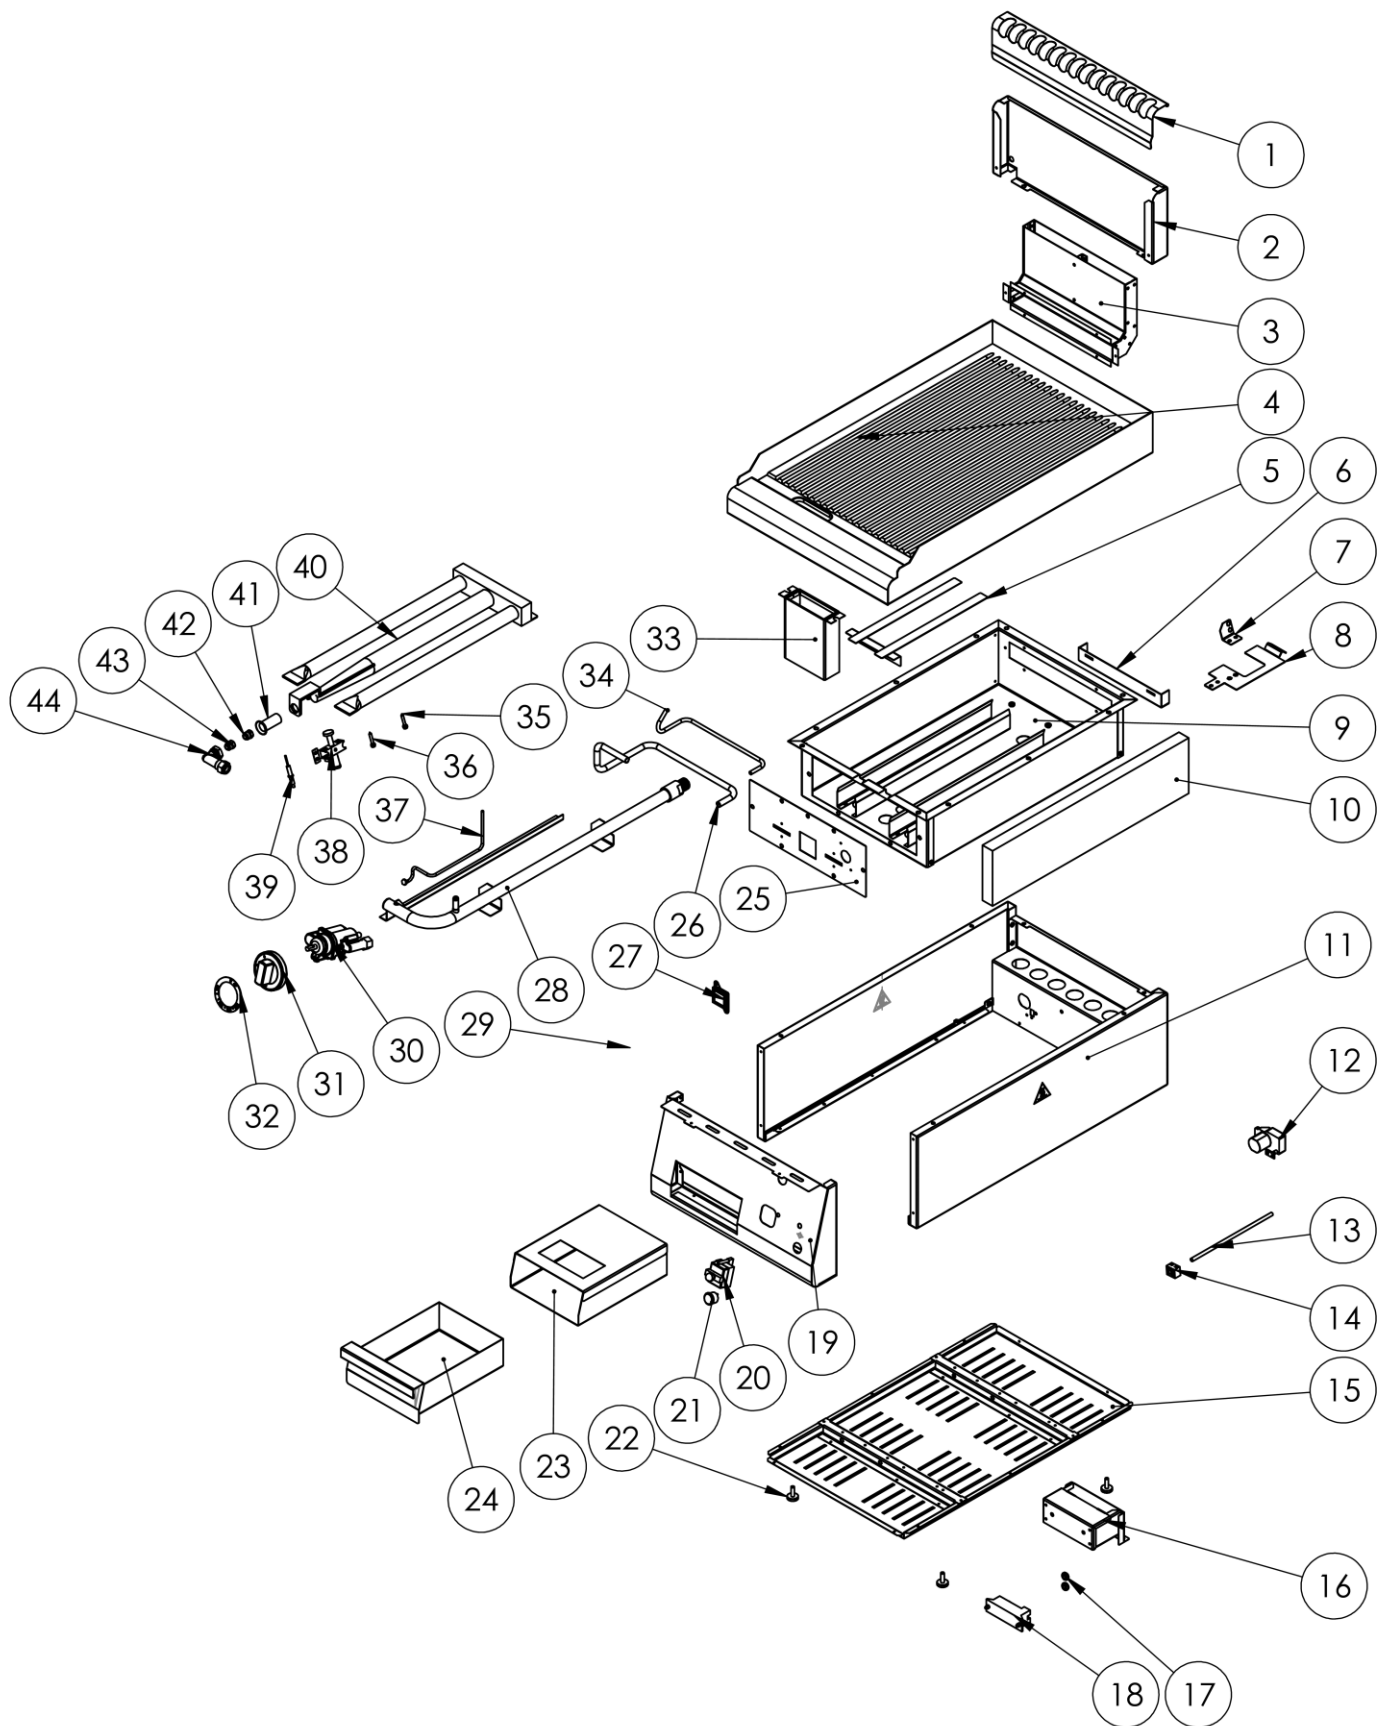

Grill gazowy

**MODEL: 973011, 973013,
973021, 973023**

LP.	Numer katalogowy	Numer katalogowy	Numer katalogowy	Numer katalogowy	Nazwa części
1	V973011-01	V973013-01	V973021-01	V973023-01	Ostona kominka
2	V973011-02	V973013-02	V973021-02	V973023-02	Podstawa kominka
3	V973011-03	V973013-03	V973021-03	V973023-03	Komin wewnętrzny
4	V973011-04	V973013-04	-	-	Płyta grillowa płaska
	-	-	V973021-04	V973023-04	Płyta grillowa ryflowana
5	V973011-05	V973013-05	V973021-05	V973023-05	Ostona
6	V973011-06	V973013-06	V973021-06	V973023-06	Wspornik palnika
7	V973011-07	V973013-07	V973021-07	V973023-07	Wspornik
8	V973011-08	V973013-08	V973021-08	V973023-08	Podstawa pilota
9	V973011-09	V973013-09	V973021-09	V973023-09	Misa palnika
10	V973011-10	V973013-10	V973021-10	V973023-10	Izolacja 25mm 490x120
11	V973011-11	V973013-11	V973021-11	V973023-11	Korpus
12	V973011-12	V973013-12	V973021-12	V973023-12	Skrzynka przyłączeniowa
13	V973011-13	V973013-13	V973021-13	V973023-13	Instalacja elektryczna
14	V973011-14	V973013-14	V973021-14	V973023-14	Kostka ceramiczna
15	V973011-15	V973013-15	V973021-15	V973023-15	Ostona dolna
16	V973011-16	V973013-16	V973021-16	V973023-16	Puszka generatora
17	V973011-17	V973013-17	V973021-17	V973023-17	Przelotka fi6
18	V973011-18	V973013-18	V973021-18	V973023-18	Generator
19	V973011-19	V973013-19	V973021-19	V973023-19	Panel przedni
20	V973011-20	V973013-20	V973021-20	V973023-20	Termostat bezpieczeństwa
21	V973011-21	V973013-21	V973021-21	V973023-21	Włącznik
22	V973011-22	V973013-22	V973021-22	V973023-22	Stopka
23	V973011-23	V973013-23	V973021-23	V973023-23	Ostona pojemnika
24	V973011-24	V973013-24	V973021-24	V973023-24	Pojemnik
25	V973011-25	V973013-25	V973021-25	V973023-25	Ostona palnika
26	V973011-26	V973013-26	V973021-26	V973023-26	Rurka palnika głównego
27	V973011-27	V973013-27	V973021-27	V973023-27	Oczko
28	V973011-28	V973013-28	V973021-28	V973023-28	Kolektor
29	V973011-29	V973013-29	V973021-29	V973023-29	Klamra
30	V973011-30	V973013-30	V973021-30	V973023-30	Zawór piekarnika gazowego
31	V973011-31	V973013-31	V973021-31	V973023-31	Pokrętko ze skalą
32	V973011-32	V973013-32	V973021-32	V973023-32	Skala sterowanie
33	V973011-33	V973013-33	V973021-33	V973023-33	Odprowadzenie
34	V973011-34	V973013-34	V973021-34	V973023-34	Rurka pilota
35	V973011-35	V973013-35	V973021-35	V973023-35	Inżektor pilota 0,40mm
36	V973011-36	V973013-36	V973021-36	V973023-36	Inżektor pilota 0,20mm
37	V973011-37	V973013-37	V973021-37	V973023-37	Termopara
38	V973011-38	V973013-38	V973021-38	V973023-38	Pilot płomienia patelni
39	V973011-39	V973013-39	V973021-39	V973023-39	Elektroda
40	V973011-40	V973013-40	V973021-40	V973023-40	Palnik grilla
41	V973011-41	V973013-41	V973021-41	V973023-41	Regulator powietrza
42	V973011-42	V973013-42	V973021-42	V973023-42	Dysza na gaz G20/20mbar
43	V973011-43	V973013-43	V973021-43	V973023-43	Dysza na gaz G30/37mbar
44	V973011-44	V973013-44	V973021-44	V973023-44	Kolanko