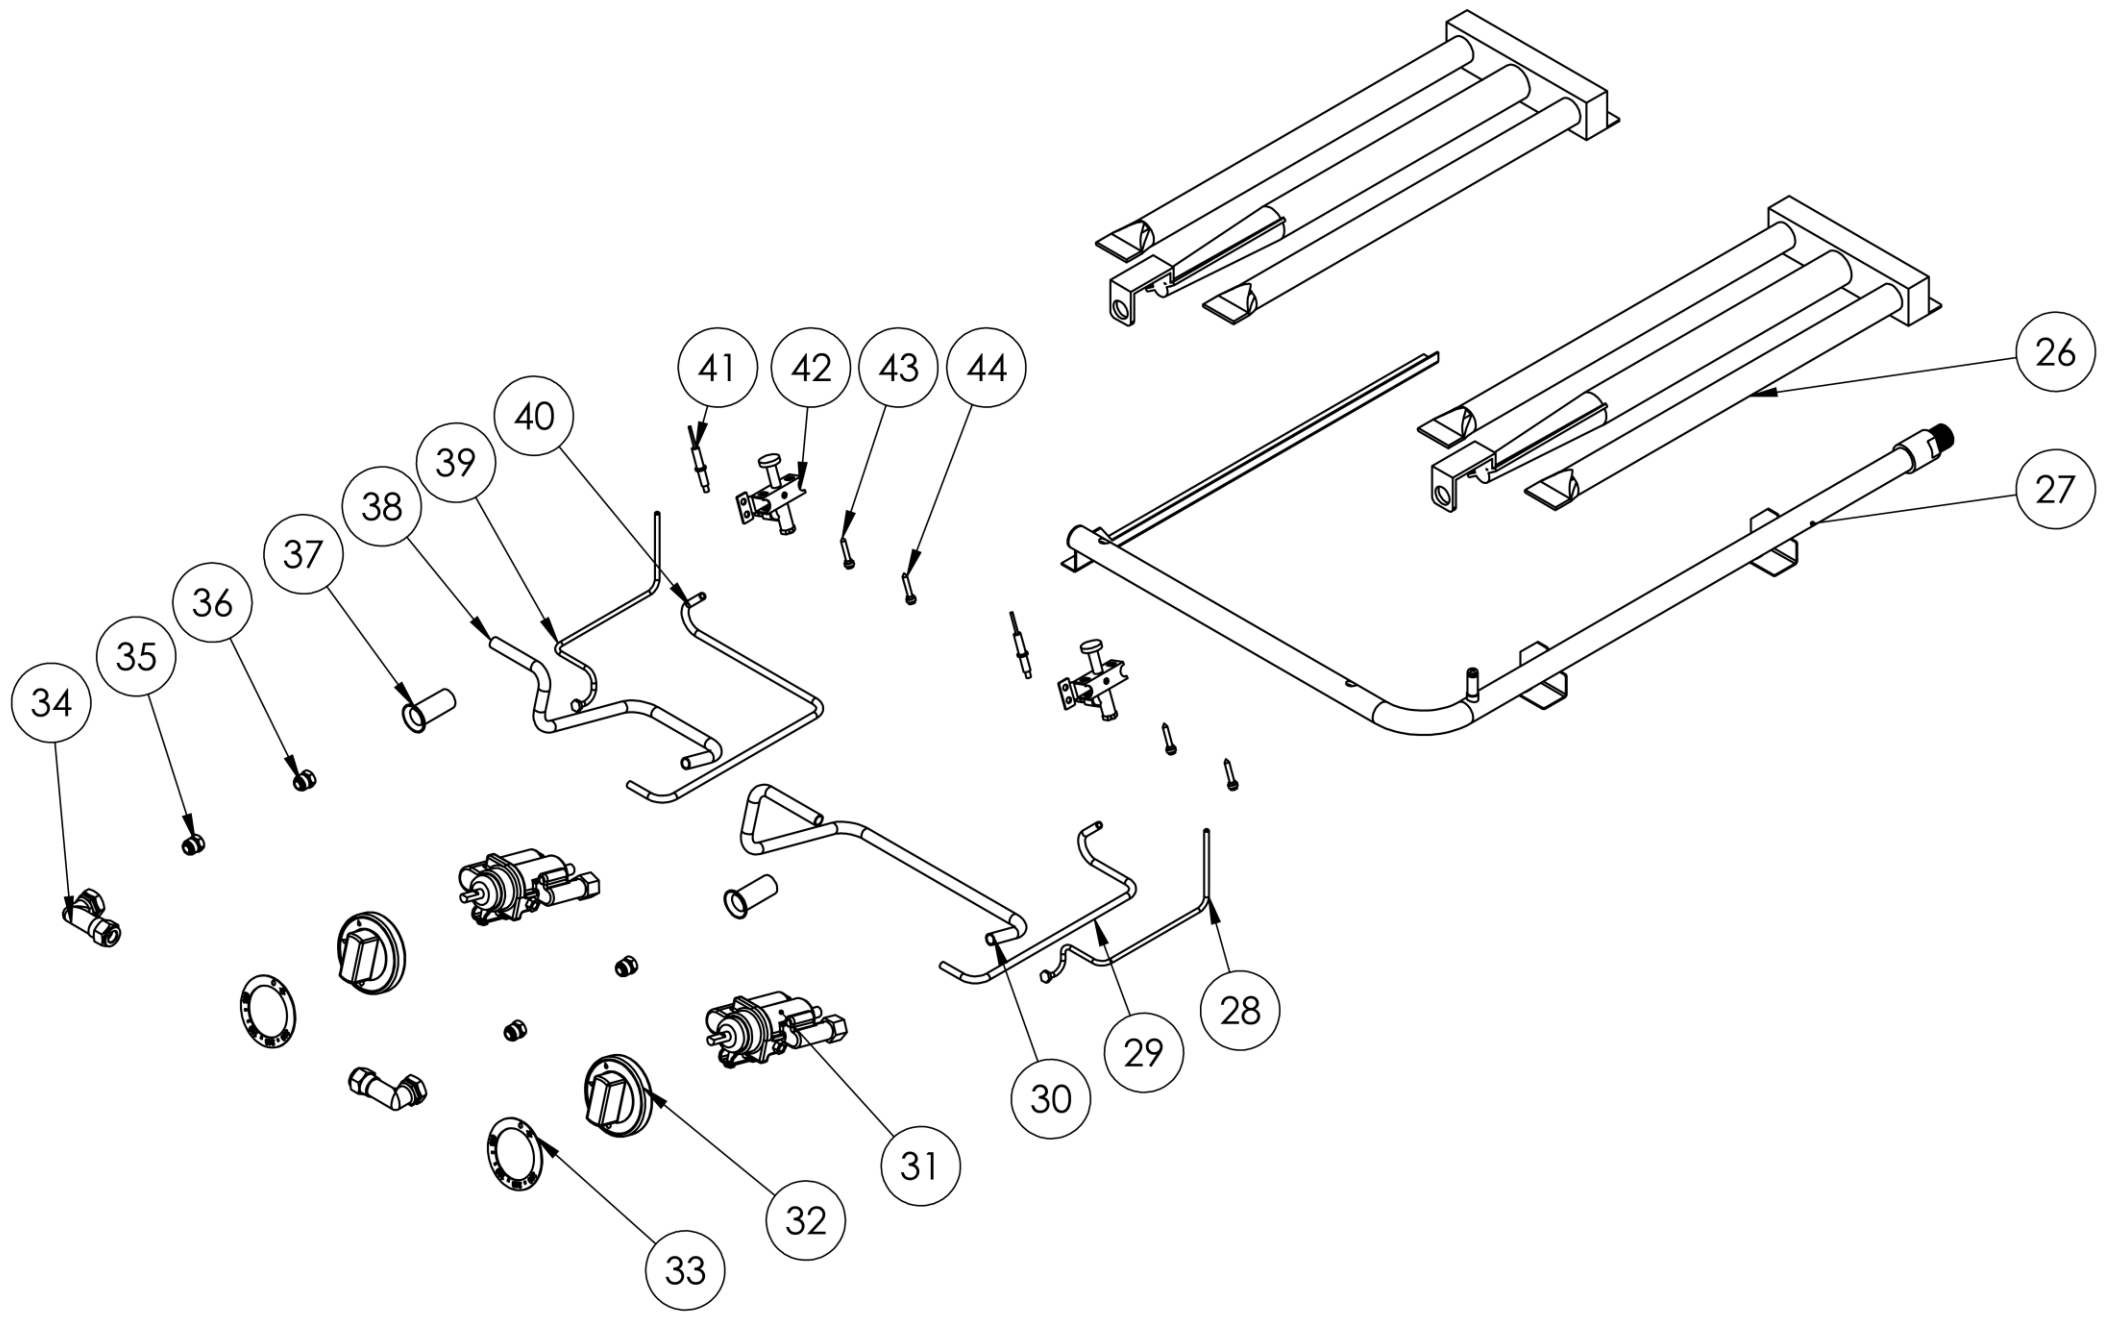

LP.	Numer katalogowy	Numer katalogowy	Numer katalogowy	Numer katalogowy	Numer katalogowy	Numer katalogowy	Nazwa części
1	V973111-01	V973113-01	V973121-01	V973123-01	V973131-01	V973133-01	Podstawa kominka
2	V973111-02	V973113-02	V973121-02	V973123-02	V973131-02	V973133-02	Ośłona kominka
3	V973111-03	V973113-03	V973121-03	V973123-03	V973131-03	V973133-03	Komin wewnętrzny
4	V973111-04	V973113-04	V973121-04	V973123-04	V973131-04	V973133-04	Ośłona
5	V973111-05	V973113-05	V973121-05	V973123-05	V973131-05	V973133-05	Misa palnika
6	V973111-06	V973113-06	V973121-06	V973123-06	V973131-06	V973133-06	Izolacja
7	V973111-07	V973113-07	V973121-07	V973123-07	V973131-07	V973133-07	Korpus
8	V973111-08	V973113-08	V973121-08	V973123-08	V973131-08	V973133-08	Skrzynka przyłączeniowa
9	V973111-09	V973113-09	V973121-09	V973123-09	V973131-09	V973133-09	Kostka ceramiczna
10	V973111-10	V973113-10	V973121-10	V973123-10	V973131-10	V973133-10	Puszka generatora
11	V973111-11	V973113-11	V973121-11	V973123-11	V973131-11	V973133-11	Przelotka fi6
12	V973111-12	V973113-12	V973121-12	V973123-12	V973131-12	V973133-12	Instalacja elektryczna
13	V973111-13	V973113-13	V973121-13	V973123-13	V973131-13	V973133-13	Generator
14	V973111-14	V973113-14	V973121-14	V973123-14	V973131-14	V973133-14	Stopka
15	V973111-15	V973113-15	V973121-15	V973123-15	V973131-15	V973133-15	Ośłona dolna
16	V973111-16	V973113-16	V973121-16	V973123-16	V973131-16	V973133-16	Włącznik
17	V973111-17	V973113-17	V973121-17	V973123-17	V973131-17	V973133-17	Panel przedni
18	V973111-18	V973113-18	V973121-18	V973123-18	V973131-18	V973133-18	Ośłona pojemnika
19	V973111-19	V973113-19	V973121-19	V973123-19	V973131-19	V973133-19	Pojemnik
20	V973111-20	V973113-20	V973121-20	V973123-20	V973131-20	V973133-20	Podstawa pilota
21	V973111-21	V973113-21	V973121-21	V973123-21	V973131-21	V973133-21	Oczko
22	V973111-22	V973113-22	V973121-22	V973123-22	V973131-22	V973133-22	Klamra
23	V973111-23	V973113-23	V973121-23	V973123-23	V973131-23	V973133-23	Ośłona palnika
24	V973111-24	V973113-24	V973121-24	V973123-24	V973131-24	V973133-24	Odrowadzenie
25	V973111-25	V973113-25	-	-	-	-	Płyta grillowa gładka
	-	-	V973121-25	V973123-25	-	-	Płyta grillowa ryflowana
	-	-	-	-	V973131-25	V973133-25	Płyta grillowa gładko ryflowana
26	V973111-26	V973113-26	V973121-26	V973123-26	V973131-26	V973133-26	Palnik grilla
27	V973111-27	V973113-27	V973121-27	V973123-27	V973131-27	V973133-27	Kolektor
28	V973111-28	V973113-28	V973121-28	V973123-28	V973131-28	V973133-28	Termopara
29	V973111-29	V973113-29	V973121-29	V973123-29	V973131-29	V973133-29	Rurka pilota