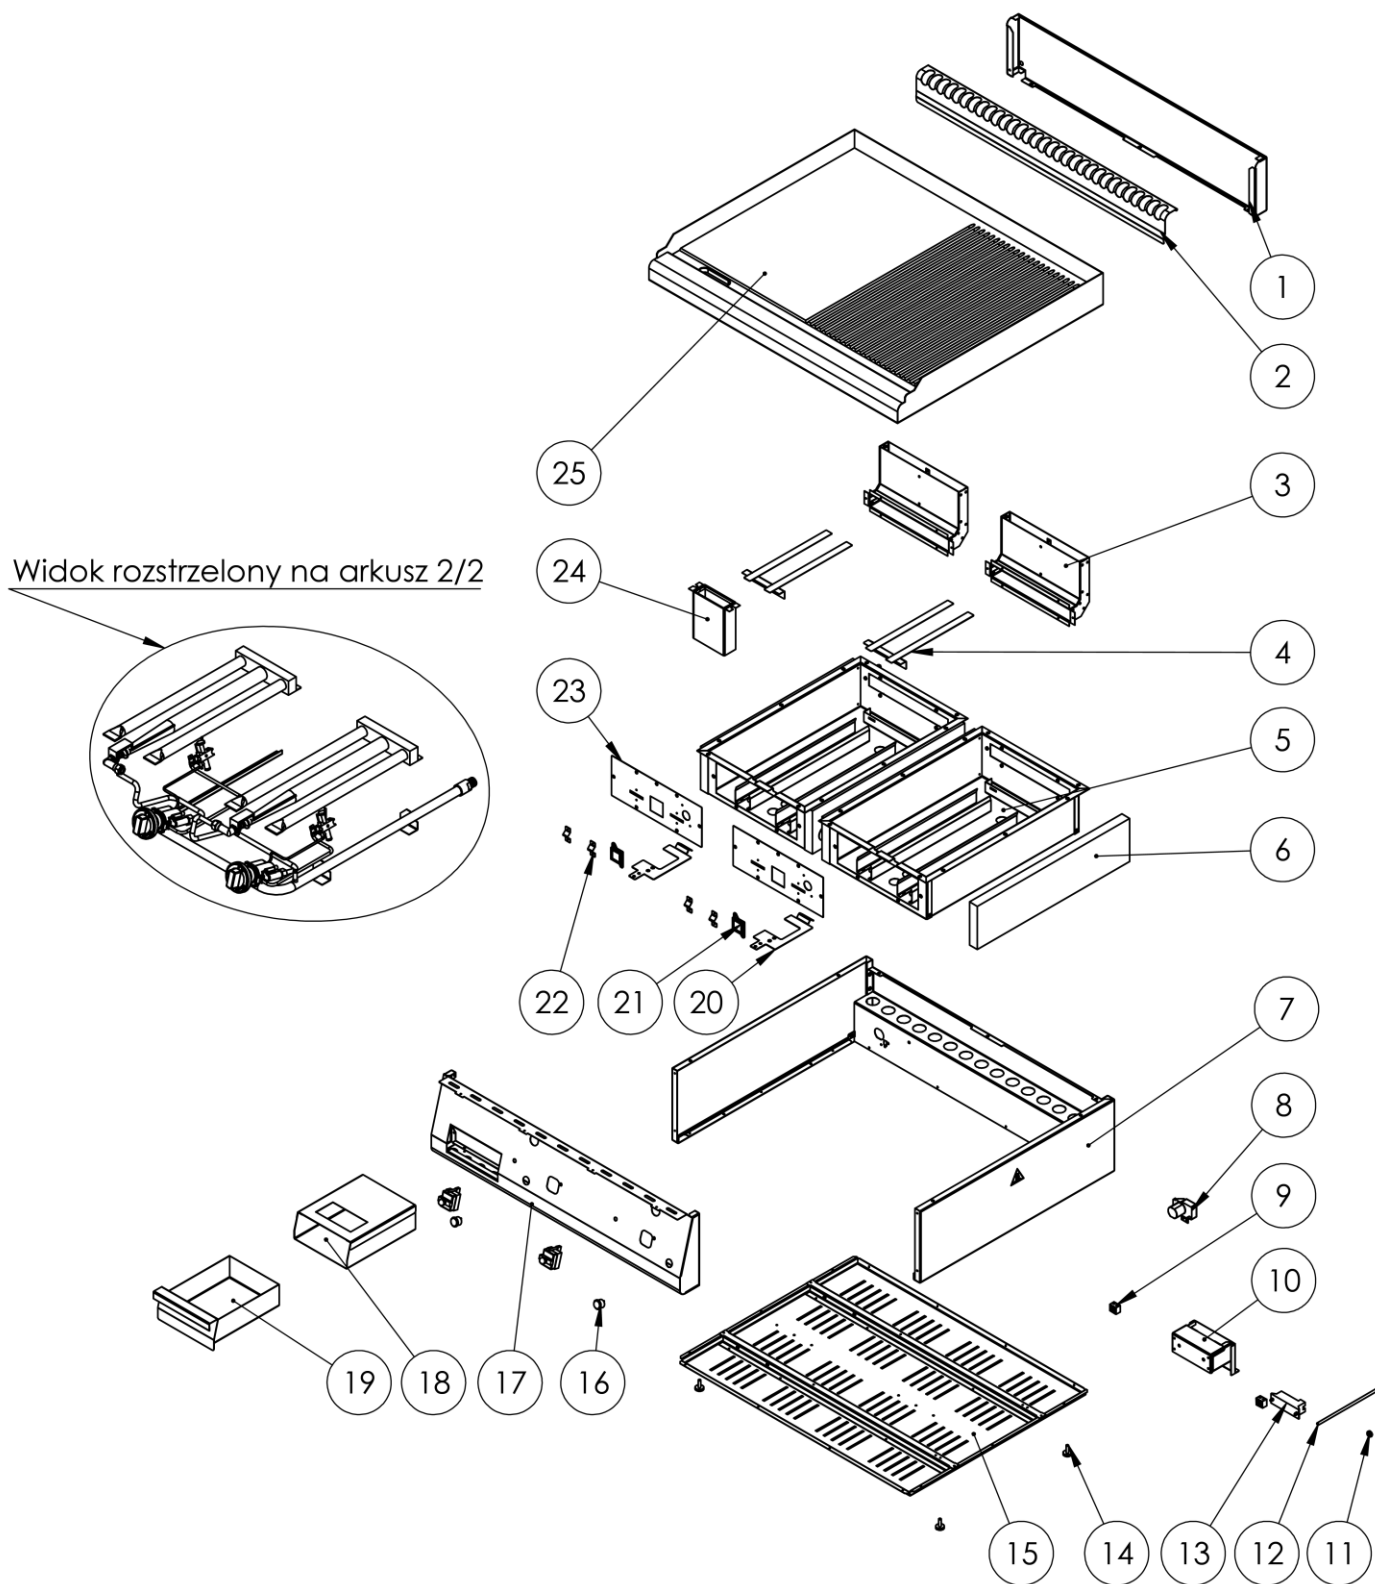

Widok rozstrzelony na arkusz 2/2