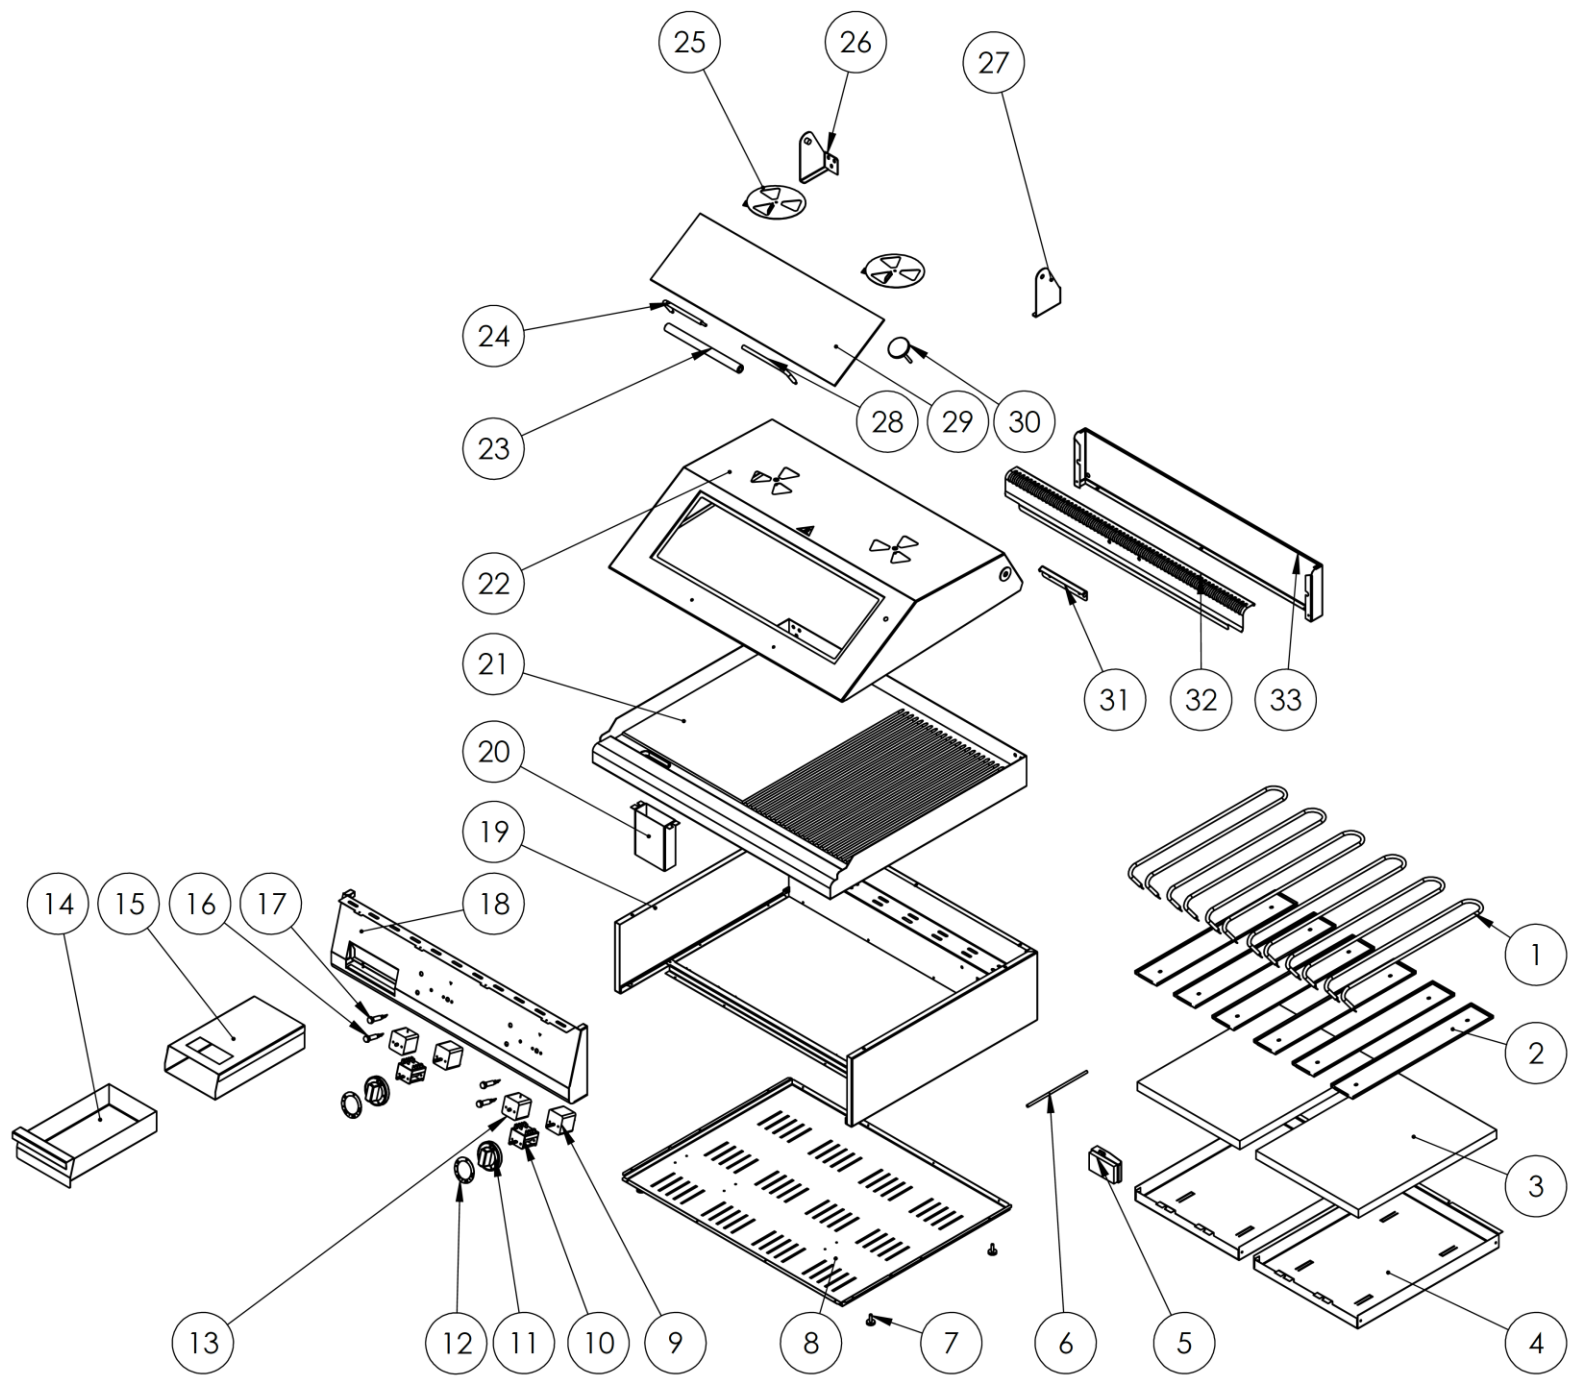

**stalgast**  
ekspert gastronomiczny

**RYSUNEK ZŁOŻENIOWY**

V1.0 01-2017r

# Płyta grillowa nastawna

## MODEL: 973119, 973129, 973139

LP.	Numer katalogowy	Numer katalogowy	Numer katalogowy	Nazwa części
1	V973119-01	V973129-01	V973139-01	Grzałka 230V 1350W
2	V973119-02	V973129-02	V973139-02	Docisk grzałki
3	V973119-03	V973129-03	V973139-03	Mata izolacyjna
4	V973119-04	V973129-04	V973139-04	Obudowa grzałek
5	V973119-05	V973129-05	V973139-05	Skrzynka zaciskowa
6	V973119-06	V973129-06	V973139-06	Izolacja elektryczna
7	V973119-07	V973129-07	V973139-07	Stopka
8	V973119-08	V973129-08	V973139-08	Ośłona dolna
9	V973119-09	V973129-09	V973139-09	Termostat regulacyjny
10	V973119-10	V973129-10	V973139-10	Wyłącznik
11	V973119-11	V973129-11	V973139-11	Pokrętko ze skalą
12	V973119-12	V973129-12	V973139-12	Skala termostatu
13	V973119-13	V973129-13	V973139-13	Termostat bezpieczeństwa
14	V973119-14	V973129-14	V973139-14	Pojemnik
15	V973119-15	V973129-15	V973139-15	Ośłona pojemnika
16	V973119-16	V973129-16	V973139-16	Lampka pomarańczowa
17	V973119-17	V973129-17	V973139-17	Lampka zielona
18	V973119-18	V973129-18	V973139-18	Panel przedni
19	V973119-19	V973129-19	V973139-19	Korpus
20	V973119-20	V973129-20	V973139-20	Odprowadzenie
21	V973119-21	-	-	Płyta grillowa gładka
	-	V973129-21	-	Płyta grillowa ryflowana
	-	-	V973139-21	Płyta grillowa gładka/ryflowana
22	V973119-22	V973129-22	V973139-22	Korpus pokrywy
23	V973119-23	V973129-23	V973139-23	Rączka
24	V973119-24	V973129-24	V973139-24	Pręt rączki L
25	V973119-25	V973129-25	V973139-25	Przysłona
26	V973119-26	V973129-26	V973139-26	Trzpień
27	V973119-27	V973129-27	V973139-27	Zawias lewy
28	V973119-28	V973129-28	V973139-28	Zawias prawy
29	V973119-29	V973129-29	V973139-29	Pręt rączki P
30	V973119-30	V973129-30	V973139-30	Szyba grilla
31	V973119-31	V973129-31	V973139-31	Termometr
32	V973119-32	V973129-32	V973139-32	Zderzak
33	V973119-33	V973129-33	V973139-33	Ośłona kominka
34	V973119-34	V973129-34	V973139-34	Podstawa kominka