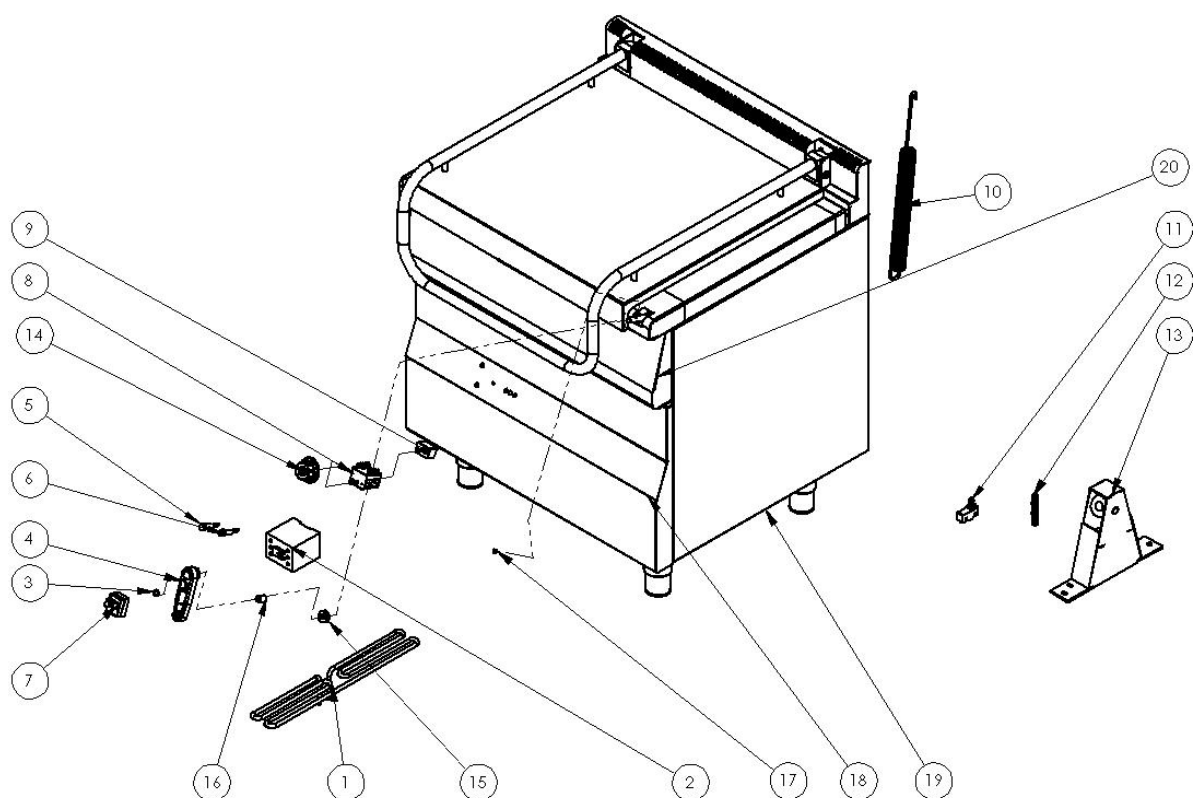

# Patelnia elektryczna 800

## MODEL: 974000

LP.	Numer katalogowy	Nazwa części
1	V974000-01	Grzałka 1800W
2	V974000-02	Stycznik
3	V974000-03	Pierścień
4	V974000-04	Korbka
5	V974000-05	Kontrolka pomarańczowa
6	V974000-06	Kontrolka zielona
7	V974000-07	Termostat bezpieczeństwa
8	V974000-08	Włącznik osiowy
9	V974000-09	Termostat regulacyjny
10	V974000-10	Sprężyna zawiasu
11	V974000-11	Wyłącznik krańcowy
12	V974000-12	Sprężyna wyłącznika
13	V974000-13	Wspornik mocowania mechanizmu
14	V974000-14	Pokrętło
15	V974000-15	Łożysko
16	V974000-16	Tuleja wałka
17	V974000-17	Blokada korbki
18	V974000-18	Panel czołowy
19	V974000-19	Obudowa boczna
20	V974000-20	Panel