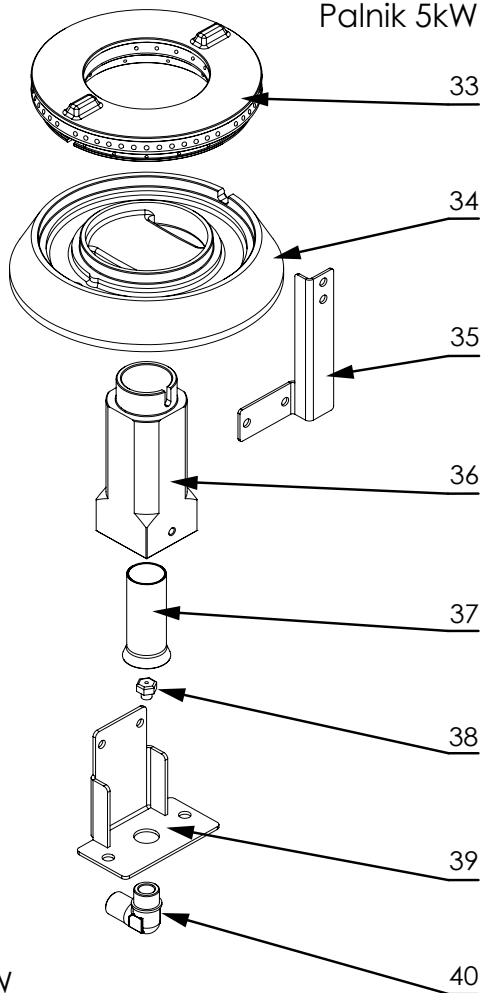

stalgast RYSUNEK ZŁOŻENIOWY

ekspert gastronomiczny

Kuchnia gazowa

MODEL: 979511

stalgast

ekspert gastronomiczny

Palnik 3,5kW

Palnik 5kW

Palnik 7kW

LP.	Numer katalogowy	Nazwa części
1	V979511-01	Ruszt
2	V979511-02	Misa
3	V979511-03	Palnik
4	V979511-04	Termopara (L=600)
5	V979511-05	Rura pilota (Ø6x1)
6	V979511-06	Rura zasilająca (Ø10x1)
7	V979511-07	Zawór
8	V979511-08	Klamra zaworu
9	V979511-09	Pokrętko
10	V979511-10	Skala
11	V979511-11	Rura (1/2")
12	V979511-12	Wspornik palnika
13	V979511-13	Wspornik palnika
14	V979511-14	Obudowa
15	V979511-15	Półka
16	V979511-16	Nóżka
17	V979511-17	Korona palnika 3.5kW
18	V979511-18	Podstawa palnika 3.5kW
19	V979511-19	Wspornik
20	V979511-20	Gniazdo palnika
21	V979511-21	Przesłona
22	V979511-22	Dysza palnika
23	V979511-23	Wspornik dyszy
24	V979511-24	Kolanko
25	V979511-25	Korona palnika 5kW
26	V979511-26	Podstawa palnika 5kW
27	V979511-27	Wspornik
28	V979511-28	Gniazdo palnika
29	V979511-29	Przesłona
30	V979511-30	Dysza palnika
31	V979511-31	Wspornik dyszy
32	V979511-32	Kolanko
33	V979511-33	Korona palnika 7kW
34	V979511-34	Podstawa palnika 7kW
35	V979511-35	Wspornik
36	V979511-36	Gniazdo palnika
37	V979511-37	Przesłona
38	V979511-38	Dysza palnika
39	V979511-39	Wspornik dyszy
40	V979511-40	Kolanko