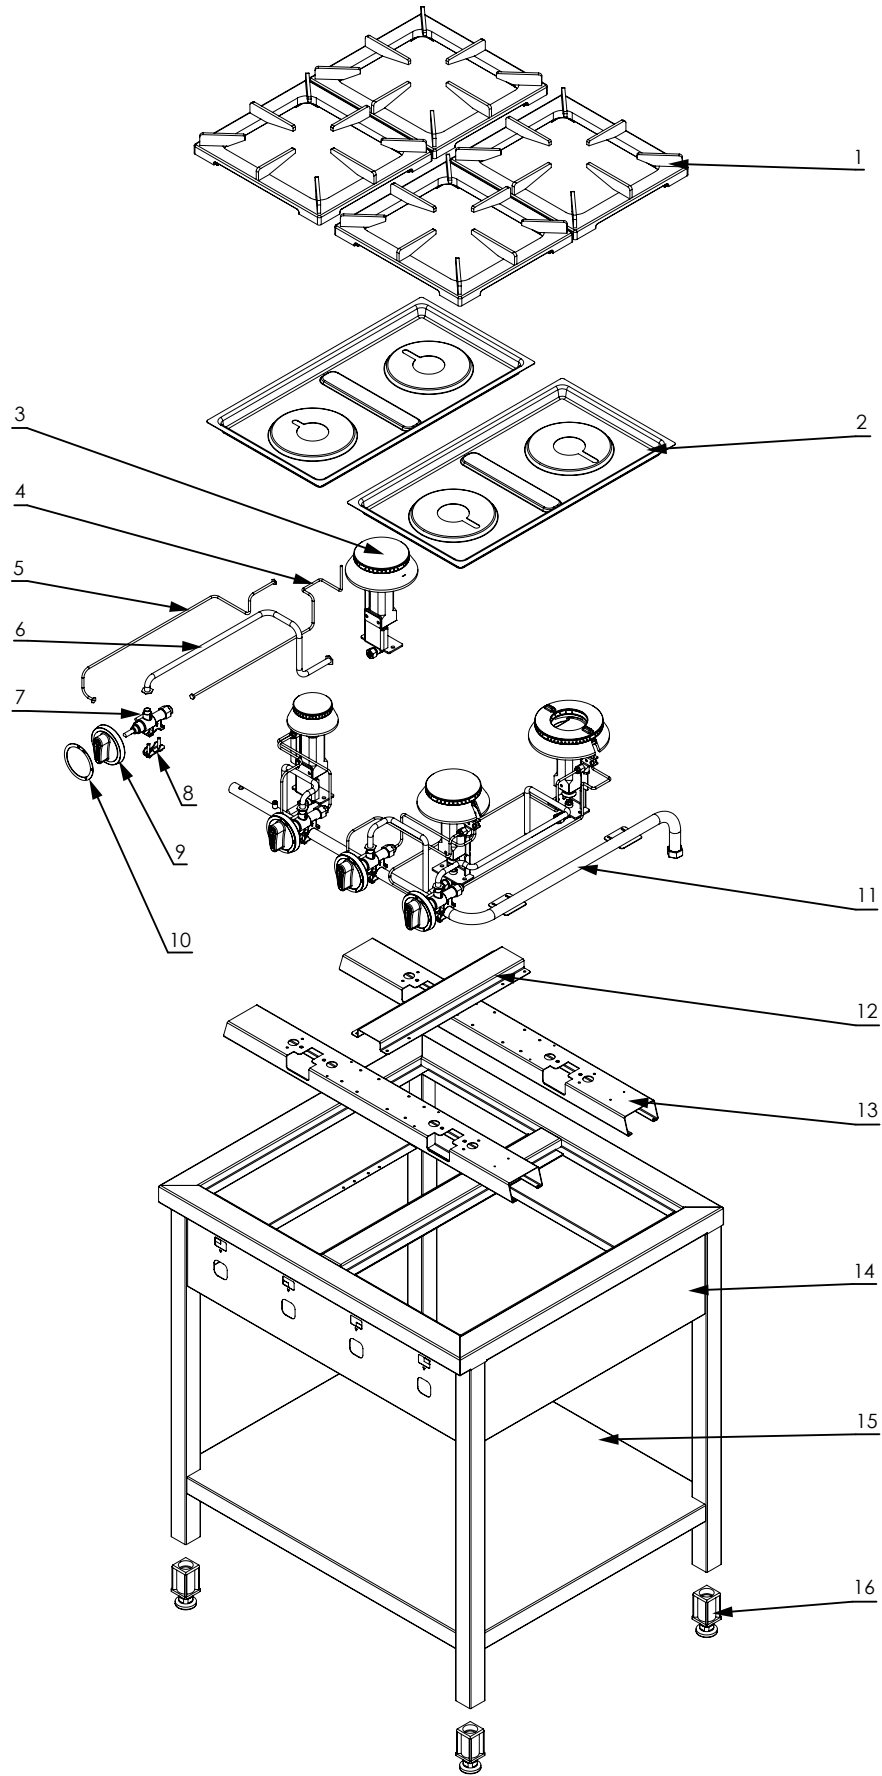

stalgast RYSUNEK ZŁOŻENIOWY

ekspert gastronomiczny

Kuchnia gazowa

MODEL: 979511

stalgast

ekspert gastronomiczny

Palnik 3,5kW

Palnik 5kW

Palnik 7kW

LP.	Numer katalogowy	Nazwa części
1	V979511-01	Ruszt
2	V979511-02	Misa
3	V979511-03	Palnik
4	V979511-04	Termopara (L=600)
5	V979511-05	Rura pilota (Ø6x1)
6	V979511-06	Rura zasilająca (Ø10x1)
7	V979511-07	Zawór
8	V979511-08	Klamra zaworu
9	V979511-09	Pokrętko
10	V979511-10	Skala
11	V979511-11	Rura (1/2")
12	V979511-12	Wspornik palnika
13	V979511-13	Wspornik palnika
14	V979511-14	Obudowa
15	V979511-15	Półka
16	V979511-16	Nóżka
17	V979511-17	Korona palnika 3.5kW
18	V979511-18	Podstawa palnika 3.5kW
19	V979511-19	Wspornik
20	V979511-20	Gniazdo palnika
21	V979511-21	Przesłona
22	V979511-22	Dysza palnika
23	V979511-23	Wspornik dyszy
24	V979511-24	Kolanko
25	V979511-25	Korona palnika 5kW
26	V979511-26	Podstawa palnika 5kW
27	V979511-27	Wspornik
28	V979511-28	Gniazdo palnika
29	V979511-29	Przesłona
30	V979511-30	Dysza palnika
31	V979511-31	Wspornik dyszy
32	V979511-32	Kolanko
33	V979511-33	Korona palnika 7kW
34	V979511-34	Podstawa palnika 7kW
35	V979511-35	Wspornik
36	V979511-36	Gniazdo palnika
37	V979511-37	Przesłona
38	V979511-38	Dysza palnika
39	V979511-39	Wspornik dyszy
40	V979511-40	Kolanko