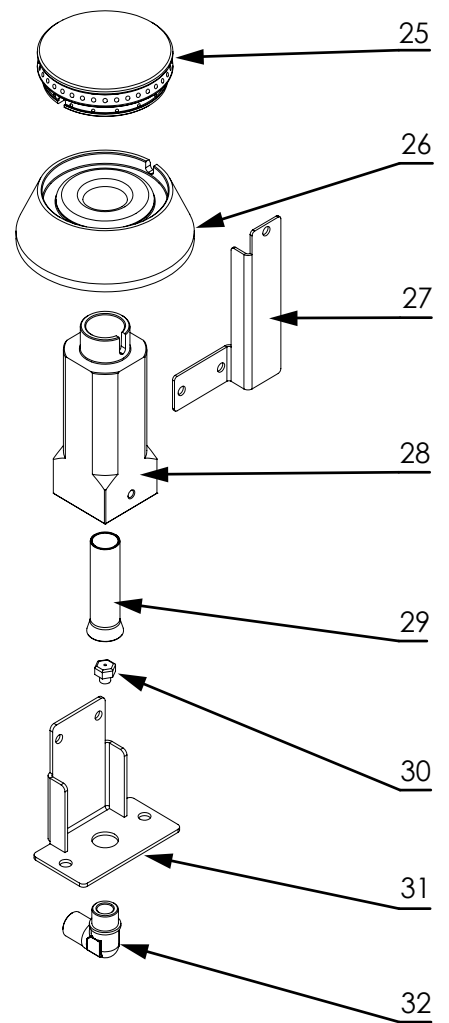

stalgast RYSUNEK ZŁOŻENIOWY

ekspert gastronomiczny

Kuchnia gazowa

MODEL: 979511

stalgast

ekspert gastronomiczny

Palnik 3,5kW

Palnik 5kW

Palnik 7kW

LP.	Numer katalogowy	Nazwa części
1	V979511-01	Ruszt
2	V979511-02	Misa
3	V979511-03	Palnik
4	V979511-04	Termopara (L=600)
5	V979511-05	Rura pilota (Ø6x1)
6	V979511-06	Rura zasilająca (Ø10x1)
7	V979511-07	Zawór
8	V979511-08	Klamra zaworu
9	V979511-09	Pokrętko
10	V979511-10	Skala
11	V979511-11	Rura (1/2")
12	V979511-12	Wspornik palnika
13	V979511-13	Wspornik palnika
14	V979511-14	Obudowa
15	V979511-15	Półka
16	V979511-16	Nóżka
17	V979511-17	Korona palnika 3.5kW
18	V979511-18	Podstawa palnika 3.5kW
19	V979511-19	Wspornik
20	V979511-20	Gniazdo palnika
21	V979511-21	Przesłona
22	V979511-22	Dysza palnika
23	V979511-23	Wspornik dyszy
24	V979511-24	Kolanko
25	V979511-25	Korona palnika 5kW
26	V979511-26	Podstawa palnika 5kW
27	V979511-27	Wspornik
28	V979511-28	Gniazdo palnika
29	V979511-29	Przesłona
30	V979511-30	Dysza palnika
31	V979511-31	Wspornik dyszy
32	V979511-32	Kolanko
33	V979511-33	Korona palnika 7kW
34	V979511-34	Podstawa palnika 7kW
35	V979511-35	Wspornik
36	V979511-36	Gniazdo palnika
37	V979511-37	Przesłona
38	V979511-38	Dysza palnika
39	V979511-39	Wspornik dyszy
40	V979511-40	Kolanko