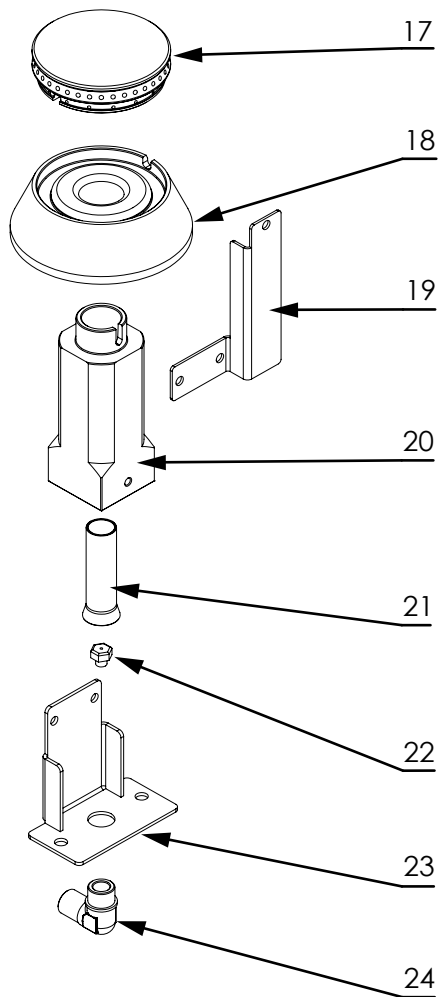

stalgast RYSUNEK ZŁOŻENIOWY

ekspert gastronomiczny

Kuchnia gazowa

MODEL: 979511

stalgast

ekspert gastronomiczny

Palnik 3,5kW

Palnik 5kW

Palnik 7kW

LP.	Numer katalogowy	Nazwa części
1	V979511-01	Ruszt
2	V979511-02	Misa
3	V979511-03	Palnik
4	V979511-04	Termopara (L=600)
5	V979511-05	Rura pilota (Ø6x1)
6	V979511-06	Rura zasilająca (Ø10x1)
7	V979511-07	Zawór
8	V979511-08	Klamra zaworu
9	V979511-09	Pokrętko
10	V979511-10	Skala
11	V979511-11	Rura (1/2")
12	V979511-12	Wspornik palnika
13	V979511-13	Wspornik palnika
14	V979511-14	Obudowa
15	V979511-15	Półka
16	V979511-16	Nóżka
17	V979511-17	Korona palnika 3.5kW
18	V979511-18	Podstawa palnika 3.5kW
19	V979511-19	Wspornik
20	V979511-20	Gniazdo palnika
21	V979511-21	Przesłona
22	V979511-22	Dysza palnika
23	V979511-23	Wspornik dyszy
24	V979511-24	Kolanko
25	V979511-25	Korona palnika 5kW
26	V979511-26	Podstawa palnika 5kW
27	V979511-27	Wspornik
28	V979511-28	Gniazdo palnika
29	V979511-29	Przesłona
30	V979511-30	Dysza palnika
31	V979511-31	Wspornik dyszy
32	V979511-32	Kolanko
33	V979511-33	Korona palnika 7kW
34	V979511-34	Podstawa palnika 7kW
35	V979511-35	Wspornik
36	V979511-36	Gniazdo palnika
37	V979511-37	Przesłona
38	V979511-38	Dysza palnika
39	V979511-39	Wspornik dyszy
40	V979511-40	Kolanko