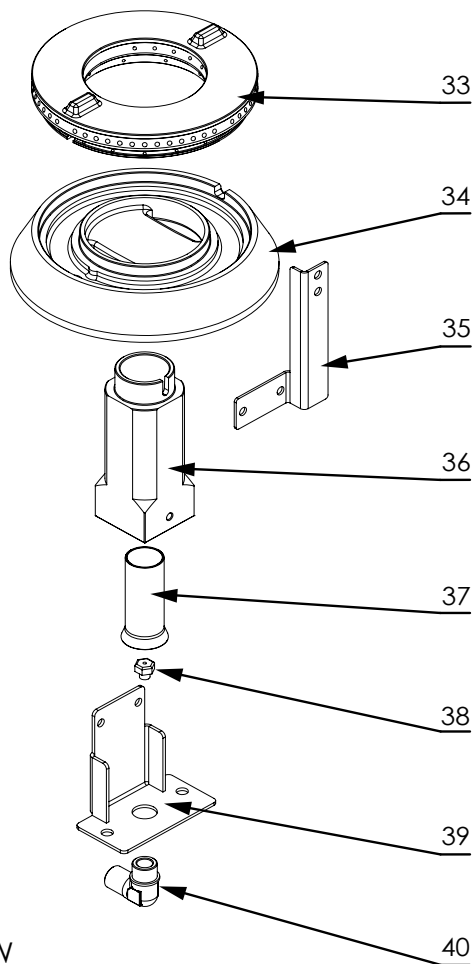

stalgast RYSUNEK ZŁOŻENIOWY

ekspert gastronomiczny

Kuchnia gazowa

MODEL: 979513

stalgast

ekspert gastronomiczny

Palnik 3,5kW

Palnik 5kW

Palnik 7kW

LP.	Numer katalogowy	Nazwa części
1	V979513-01	Ruszt
2	V979513-02	Misa
3	V979513-03	Palnik
4	V979513-04	Termopara (L=600)
5	V979513-05	Rura pilota (Ø6x1)
6	V979513-06	Rura zasilająca (Ø10x1)
7	V979513-07	Zawór
8	V979513-08	Klamra zaworu
9	V979513-09	Pokrętko
10	V979513-10	Skala
11	V979513-11	Rura (1/2")
12	V979513-12	Wspornik palnika
13	V979513-13	Wspornik palnika
14	V979513-14	Obudowa
15	V979513-15	Półka
16	V979513-16	Nóżka
17	V979513-17	Korona palnika 3.5kW
18	V979513-18	Podstawa palnika 3.5kW
19	V979513-19	Wspornik
20	V979513-20	Gniazdo palnika
21	V979513-21	Przesłona
22	V979513-22	Dysza palnika
23	V979513-23	Wspornik dyszy
24	V979513-24	Kolanko
25	V979513-25	Korona palnika 5kW
26	V979513-26	Podstawa palnika 5kW
27	V979513-27	Wspornik
28	V979513-28	Gniazdo palnika
29	V979513-29	Przesłona
30	V979513-30	Dysza palnika
31	V979513-31	Wspornik dyszy
32	V979513-32	Kolanko
33	V979513-33	Korona palnika 7kW
34	V979513-34	Podstawa palnika 7kW
35	V979513-35	Wspornik
36	V979513-36	Gniazdo palnika
37	V979513-37	Przesłona
38	V979513-38	Dysza palnika
39	V979513-39	Wspornik dyszy
40	V979513-40	Kolanko