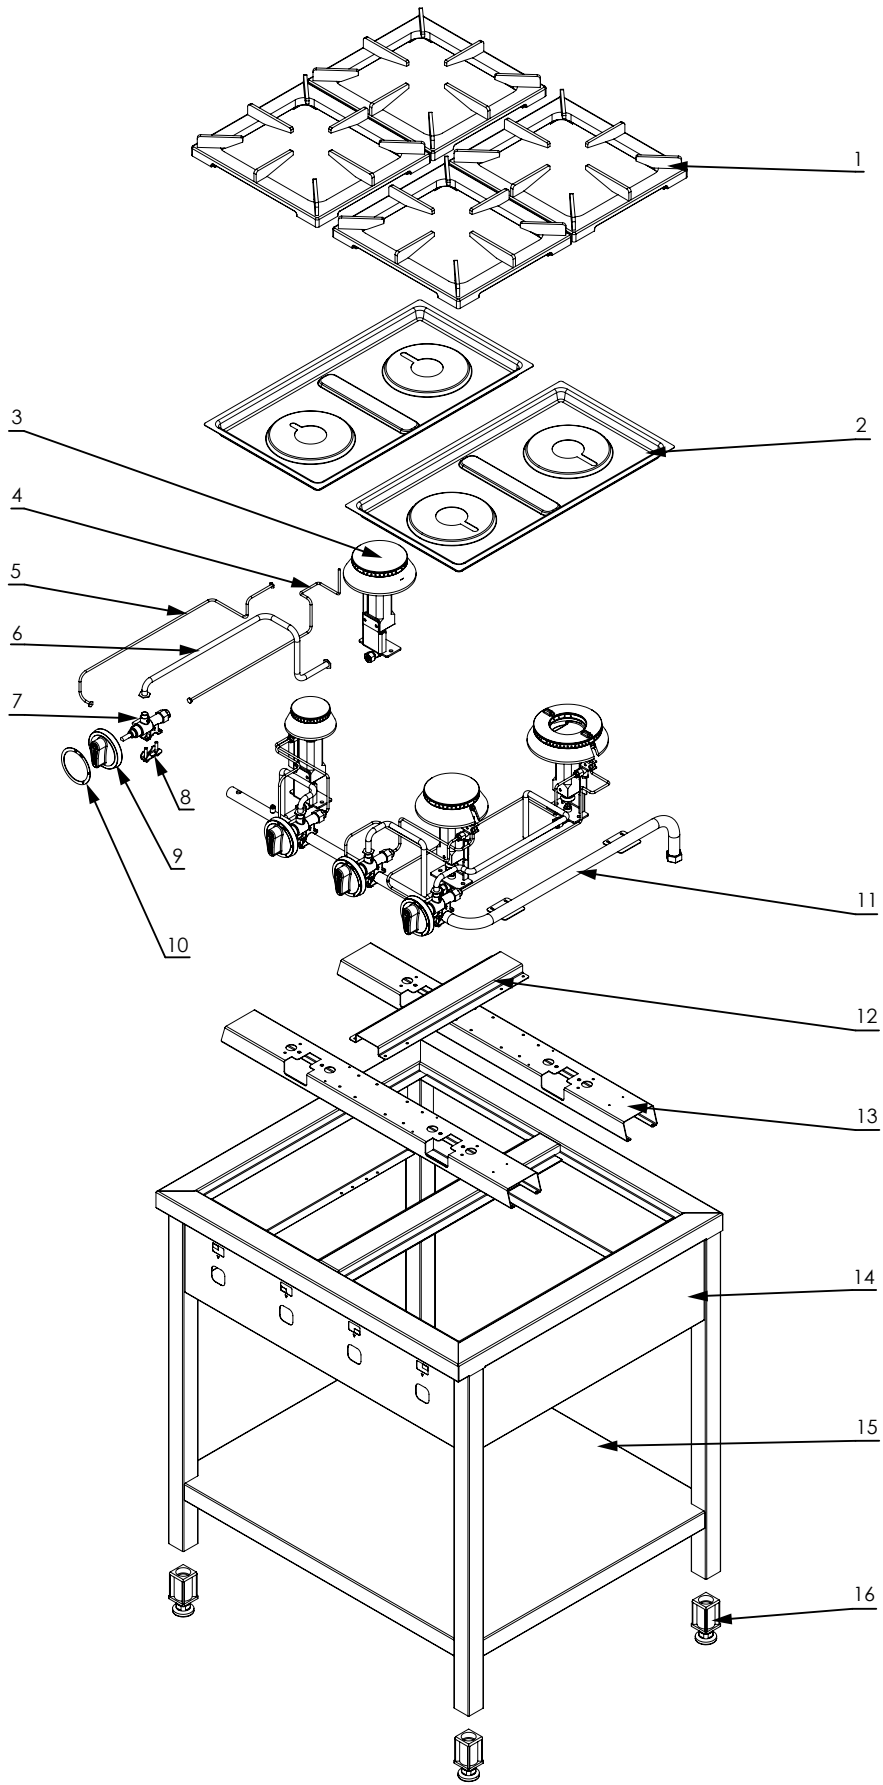

stalgast RYSUNEK ZŁOŻENIOWY

ekspert gastronomiczny

Kuchnia gazowa

MODEL: 979513

stalgast

ekspert gastronomiczny

Palnik 3,5kW

Palnik 5kW

Palnik 7kW

LP.	Numer katalogowy	Nazwa części
1	V979513-01	Ruszt
2	V979513-02	Misa
3	V979513-03	Palnik
4	V979513-04	Termopara (L=600)
5	V979513-05	Rura pilota (Ø6x1)
6	V979513-06	Rura zasilająca (Ø10x1)
7	V979513-07	Zawór
8	V979513-08	Klamra zaworu
9	V979513-09	Pokrętko
10	V979513-10	Skala
11	V979513-11	Rura (1/2")
12	V979513-12	Wspornik palnika
13	V979513-13	Wspornik palnika
14	V979513-14	Obudowa
15	V979513-15	Półka
16	V979513-16	Nóżka
17	V979513-17	Korona palnika 3.5kW
18	V979513-18	Podstawa palnika 3.5kW
19	V979513-19	Wspornik
20	V979513-20	Gniazdo palnika
21	V979513-21	Przesłona
22	V979513-22	Dysza palnika
23	V979513-23	Wspornik dyszy
24	V979513-24	Kolanko
25	V979513-25	Korona palnika 5kW
26	V979513-26	Podstawa palnika 5kW
27	V979513-27	Wspornik
28	V979513-28	Gniazdo palnika
29	V979513-29	Przesłona
30	V979513-30	Dysza palnika
31	V979513-31	Wspornik dyszy
32	V979513-32	Kolanko
33	V979513-33	Korona palnika 7kW
34	V979513-34	Podstawa palnika 7kW
35	V979513-35	Wspornik
36	V979513-36	Gniazdo palnika
37	V979513-37	Przesłona
38	V979513-38	Dysza palnika
39	V979513-39	Wspornik dyszy
40	V979513-40	Kolanko