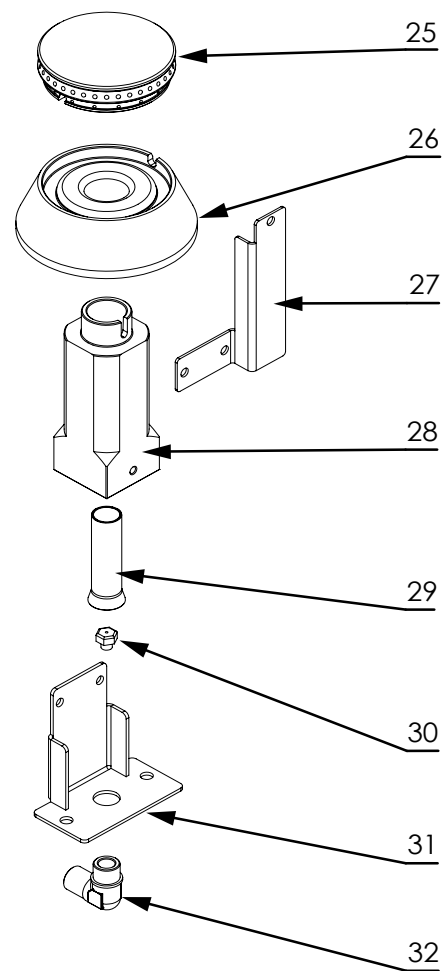

stalgast RYSUNEK ZŁOŻENIOWY

ekspert gastronomiczny

Kuchnia gazowa

MODEL: 979513

stalgast

ekspert gastronomiczny

Palnik 3,5kW

Palnik 5kW

Palnik 7kW

LP.	Numer katalogowy	Nazwa części
1	V979513-01	Ruszt
2	V979513-02	Misa
3	V979513-03	Palnik
4	V979513-04	Termopara (L=600)
5	V979513-05	Rura pilota (Ø6x1)
6	V979513-06	Rura zasilająca (Ø10x1)
7	V979513-07	Zawór
8	V979513-08	Klamra zaworu
9	V979513-09	Pokrętko
10	V979513-10	Skala
11	V979513-11	Rura (1/2")
12	V979513-12	Wspornik palnika
13	V979513-13	Wspornik palnika
14	V979513-14	Obudowa
15	V979513-15	Półka
16	V979513-16	Nóżka
17	V979513-17	Korona palnika 3.5kW
18	V979513-18	Podstawa palnika 3.5kW
19	V979513-19	Wspornik
20	V979513-20	Gniazdo palnika
21	V979513-21	Przesłona
22	V979513-22	Dysza palnika
23	V979513-23	Wspornik dyszy
24	V979513-24	Kolanko
25	V979513-25	Korona palnika 5kW
26	V979513-26	Podstawa palnika 5kW
27	V979513-27	Wspornik
28	V979513-28	Gniazdo palnika
29	V979513-29	Przesłona
30	V979513-30	Dysza palnika
31	V979513-31	Wspornik dyszy
32	V979513-32	Kolanko
33	V979513-33	Korona palnika 7kW
34	V979513-34	Podstawa palnika 7kW
35	V979513-35	Wspornik
36	V979513-36	Gniazdo palnika
37	V979513-37	Przesłona
38	V979513-38	Dysza palnika
39	V979513-39	Wspornik dyszy
40	V979513-40	Kolanko