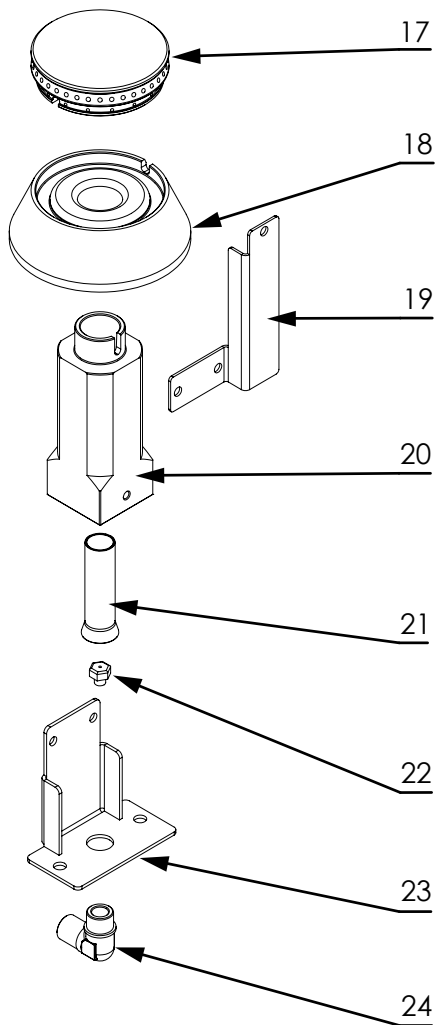

stalgast RYSUNEK ZŁOŻENIOWY

ekspert gastronomiczny

Kuchnia gazowa

MODEL: 979513

stalgast

ekspert gastronomiczny

Palnik 3,5kW

Palnik 5kW

Palnik 7kW

LP.	Numer katalogowy	Nazwa części
1	V979513-01	Ruszt
2	V979513-02	Misa
3	V979513-03	Palnik
4	V979513-04	Termopara (L=600)
5	V979513-05	Rura pilota (Ø6x1)
6	V979513-06	Rura zasilająca (Ø10x1)
7	V979513-07	Zawór
8	V979513-08	Klamra zaworu
9	V979513-09	Pokrętko
10	V979513-10	Skala
11	V979513-11	Rura (1/2")
12	V979513-12	Wspornik palnika
13	V979513-13	Wspornik palnika
14	V979513-14	Obudowa
15	V979513-15	Półka
16	V979513-16	Nóżka
17	V979513-17	Korona palnika 3.5kW
18	V979513-18	Podstawa palnika 3.5kW
19	V979513-19	Wspornik
20	V979513-20	Gniazdo palnika
21	V979513-21	Przesłona
22	V979513-22	Dysza palnika
23	V979513-23	Wspornik dyszy
24	V979513-24	Kolanko
25	V979513-25	Korona palnika 5kW
26	V979513-26	Podstawa palnika 5kW
27	V979513-27	Wspornik
28	V979513-28	Gniazdo palnika
29	V979513-29	Przesłona
30	V979513-30	Dysza palnika
31	V979513-31	Wspornik dyszy
32	V979513-32	Kolanko
33	V979513-33	Korona palnika 7kW
34	V979513-34	Podstawa palnika 7kW
35	V979513-35	Wspornik
36	V979513-36	Gniazdo palnika
37	V979513-37	Przesłona
38	V979513-38	Dysza palnika
39	V979513-39	Wspornik dyszy
40	V979513-40	Kolanko