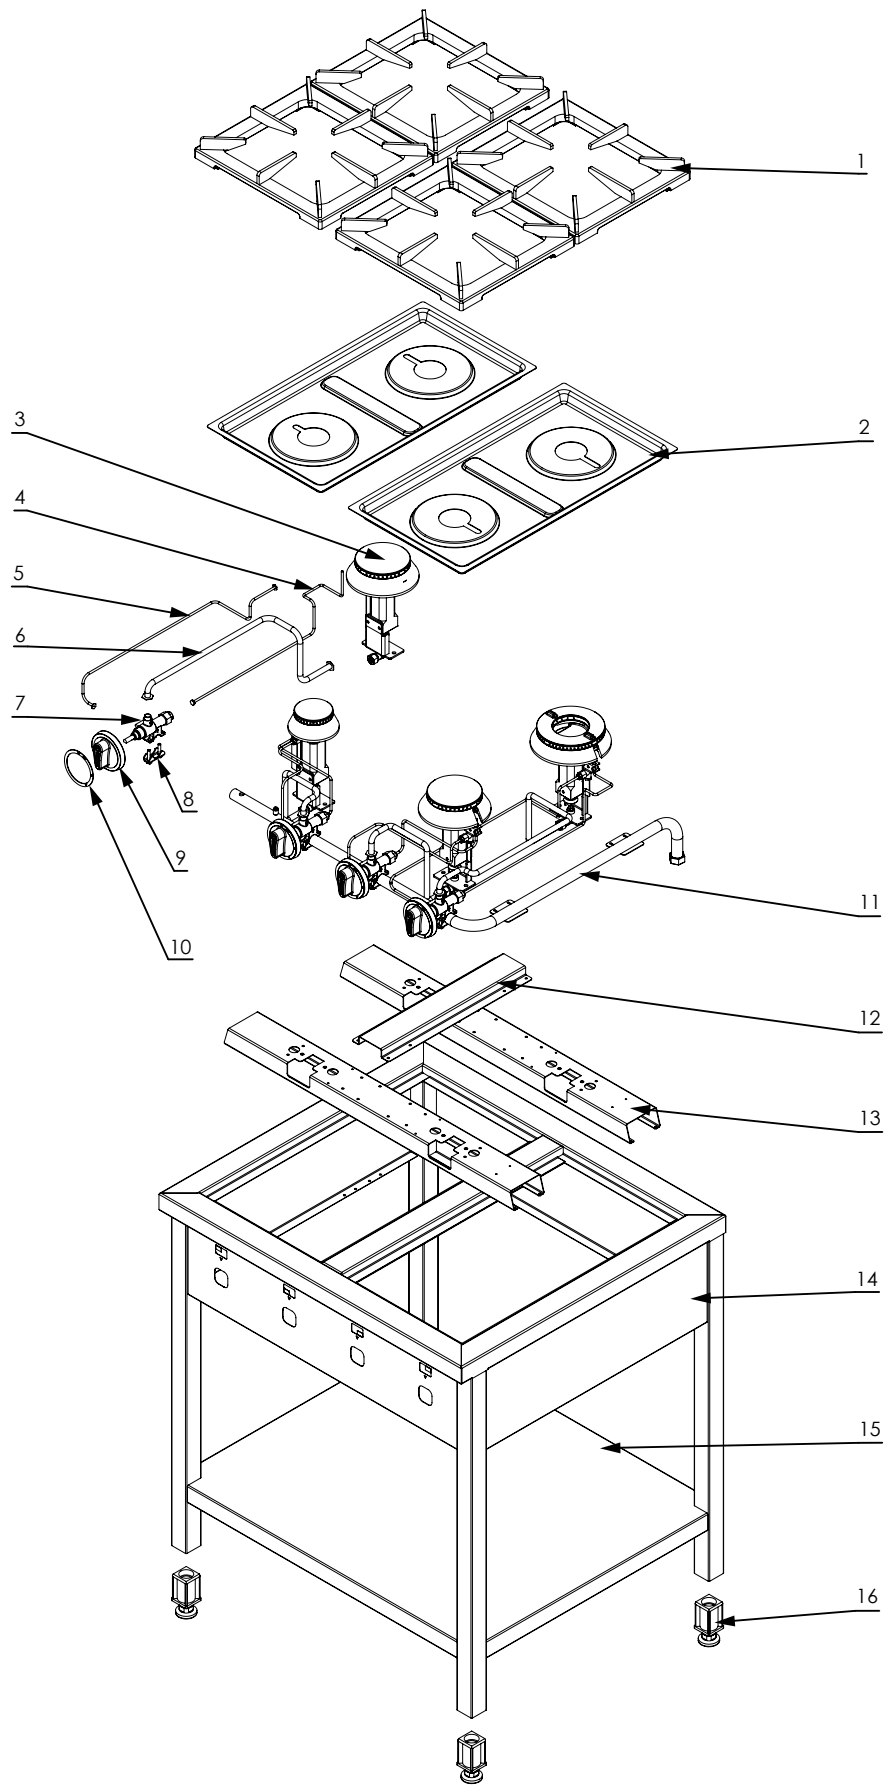

## MODEL: 979521

**stalgast**

ekspert gastronomiczny

Palnik 3,5kW

Palnik 5kW

Palnik 7kW

LP.	Numer katalogowy	Nazwa części
1	V979521-01	Ruszt
2	V979521-02	Misa
3	V979521-03	Palnik
4	V979521-04	Termopara (L=600)
5	V979521-05	Rura pilota (Ø6x1)
6	V979521-06	Rura zasilająca (Ø10x1)
7	V979521-07	Zawór
8	V979521-08	Klamra zaworu
9	V979521-09	Pokrętło
10	V979521-10	Skala
11	V979521-11	Rura (1/2")
12	V979521-12	Wspornik palnika
13	V979521-13	Wspornik palnika
14	V979521-14	Obudowa
15	V979521-15	Półka
16	V979521-16	Nóżka
17	V979521-17	Korona palnika 3.5kW
18	V979521-18	Podstawa palnika 3.5kW
19	V979521-19	Wspornik
20	V979521-20	Gniazdo palnika
21	V979521-21	Przesłona
22	V979521-22	Dysza palnika
23	V979521-23	Wspornik dyszy
24	V979521-24	Kolanko
25	V979521-25	Korona palnika 5kW
26	V979521-26	Podstawa palnika 5kW
27	V979521-27	Wspornik
28	V979521-28	Gniazdo palnika
29	V979521-29	Przesłona
30	V979521-30	Dysza palnika
31	V979521-31	Wspornik dyszy
32	V979521-32	Kolanko
33	V979521-33	Korona palnika 7kW
34	V979521-34	Podstawa palnika 7kW
35	V979521-35	Wspornik
36	V979521-36	Gniazdo palnika
37	V979521-37	Przesłona
38	V979521-38	Dysza palnika
39	V979521-39	Wspornik dyszy
40	V979521-40	Kolanko