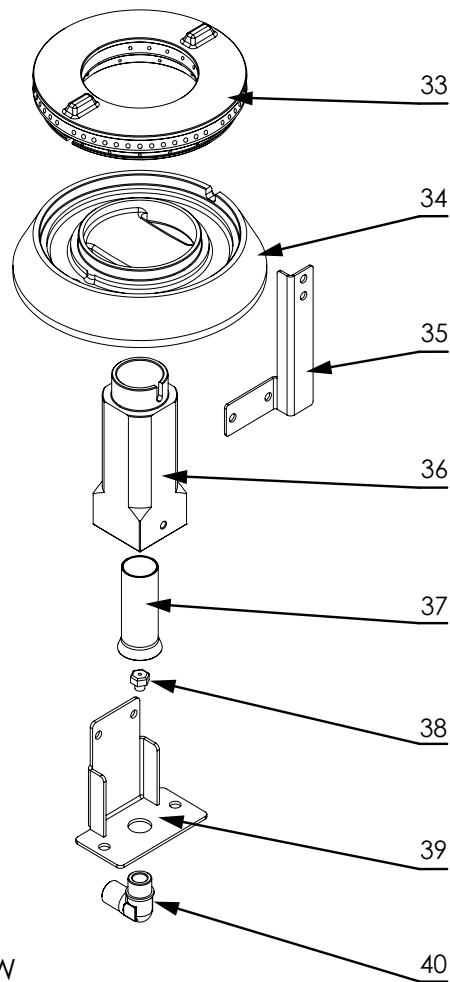

## MODEL: 979521

**stalgast**

ekspert gastronomiczny

Palnik 3,5kW

Palnik 5kW

Palnik 7kW

LP.	Numer katalogowy	Nazwa części
1	V979521-01	Ruszt
2	V979521-02	Misa
3	V979521-03	Palnik
4	V979521-04	Termopara (L=600)
5	V979521-05	Rura pilota (Ø6x1)
6	V979521-06	Rura zasilająca (Ø10x1)
7	V979521-07	Zawór
8	V979521-08	Klamra zaworu
9	V979521-09	Pokrętło
10	V979521-10	Skala
11	V979521-11	Rura (1/2")
12	V979521-12	Wspornik palnika
13	V979521-13	Wspornik palnika
14	V979521-14	Obudowa
15	V979521-15	Półka
16	V979521-16	Nóżka
17	V979521-17	Korona palnika 3.5kW
18	V979521-18	Podstawa palnika 3.5kW
19	V979521-19	Wspornik
20	V979521-20	Gniazdo palnika
21	V979521-21	Przesłona
22	V979521-22	Dysza palnika
23	V979521-23	Wspornik dyszy
24	V979521-24	Kolanko
25	V979521-25	Korona palnika 5kW
26	V979521-26	Podstawa palnika 5kW
27	V979521-27	Wspornik
28	V979521-28	Gniazdo palnika
29	V979521-29	Przesłona
30	V979521-30	Dysza palnika
31	V979521-31	Wspornik dyszy
32	V979521-32	Kolanko
33	V979521-33	Korona palnika 7kW
34	V979521-34	Podstawa palnika 7kW
35	V979521-35	Wspornik
36	V979521-36	Gniazdo palnika
37	V979521-37	Przesłona
38	V979521-38	Dysza palnika
39	V979521-39	Wspornik dyszy
40	V979521-40	Kolanko