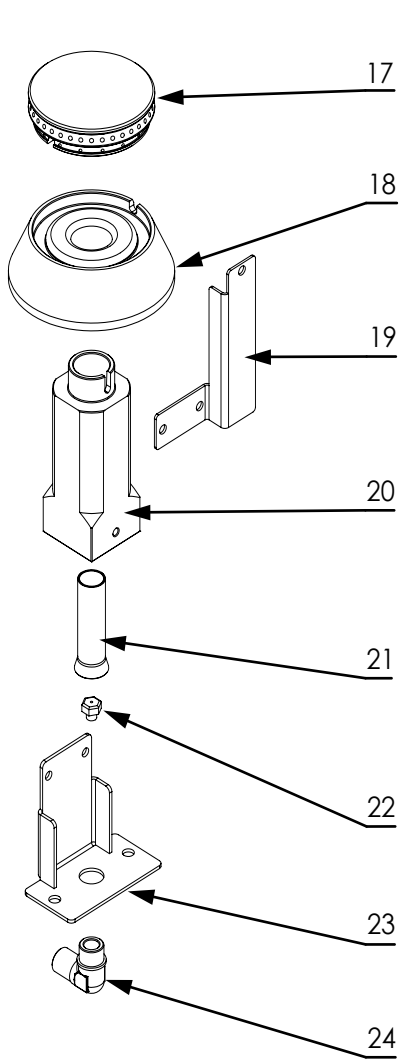

## MODEL: 979521

**stalgast**

ekspert gastronomiczny

Palnik 3,5kW

Palnik 5kW

Palnik 7kW

LP.	Numer katalogowy	Nazwa części
1	V979521-01	Ruszt
2	V979521-02	Misa
3	V979521-03	Palnik
4	V979521-04	Termopara (L=600)
5	V979521-05	Rura pilota (Ø6x1)
6	V979521-06	Rura zasilająca (Ø10x1)
7	V979521-07	Zawór
8	V979521-08	Klamra zaworu
9	V979521-09	Pokrętło
10	V979521-10	Skala
11	V979521-11	Rura (1/2")
12	V979521-12	Wspornik palnika
13	V979521-13	Wspornik palnika
14	V979521-14	Obudowa
15	V979521-15	Półka
16	V979521-16	Nóżka
17	V979521-17	Korona palnika 3.5kW
18	V979521-18	Podstawa palnika 3.5kW
19	V979521-19	Wspornik
20	V979521-20	Gniazdo palnika
21	V979521-21	Przesłona
22	V979521-22	Dysza palnika
23	V979521-23	Wspornik dyszy
24	V979521-24	Kolanko
25	V979521-25	Korona palnika 5kW
26	V979521-26	Podstawa palnika 5kW
27	V979521-27	Wspornik
28	V979521-28	Gniazdo palnika
29	V979521-29	Przesłona
30	V979521-30	Dysza palnika
31	V979521-31	Wspornik dyszy
32	V979521-32	Kolanko
33	V979521-33	Korona palnika 7kW
34	V979521-34	Podstawa palnika 7kW
35	V979521-35	Wspornik
36	V979521-36	Gniazdo palnika
37	V979521-37	Przesłona
38	V979521-38	Dysza palnika
39	V979521-39	Wspornik dyszy
40	V979521-40	Kolanko