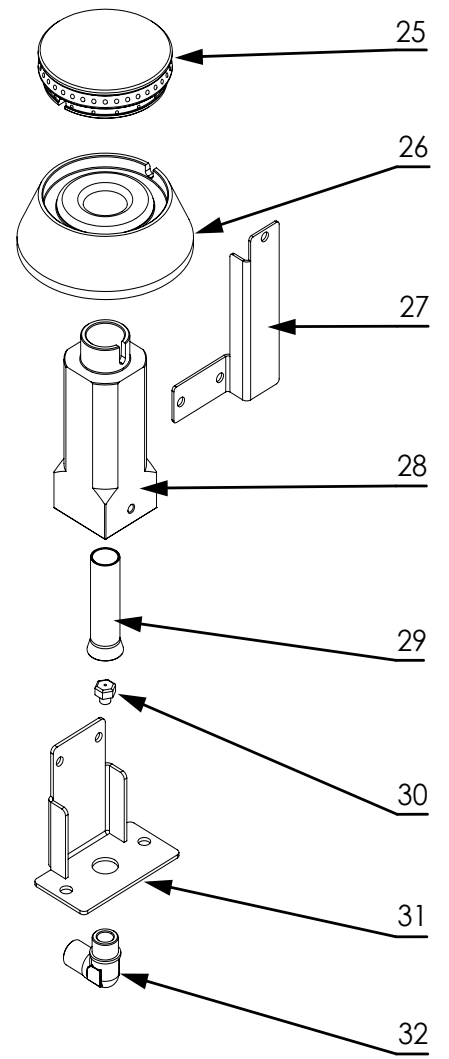

## MODEL: 979521

**stalgast**

ekspert gastronomiczny

Palnik 3,5kW

Palnik 5kW

Palnik 7kW

LP.	Numer katalogowy	Nazwa części
1	V979521-01	Ruszt
2	V979521-02	Misa
3	V979521-03	Palnik
4	V979521-04	Termopara (L=600)
5	V979521-05	Rura pilota (Ø6x1)
6	V979521-06	Rura zasilająca (Ø10x1)
7	V979521-07	Zawór
8	V979521-08	Klamra zaworu
9	V979521-09	Pokrętło
10	V979521-10	Skala
11	V979521-11	Rura (1/2")
12	V979521-12	Wspornik palnika
13	V979521-13	Wspornik palnika
14	V979521-14	Obudowa
15	V979521-15	Półka
16	V979521-16	Nóżka
17	V979521-17	Korona palnika 3.5kW
18	V979521-18	Podstawa palnika 3.5kW
19	V979521-19	Wspornik
20	V979521-20	Gniazdo palnika
21	V979521-21	Przesłona
22	V979521-22	Dysza palnika
23	V979521-23	Wspornik dyszy
24	V979521-24	Kolanko
25	V979521-25	Korona palnika 5kW
26	V979521-26	Podstawa palnika 5kW
27	V979521-27	Wspornik
28	V979521-28	Gniazdo palnika
29	V979521-29	Przesłona
30	V979521-30	Dysza palnika
31	V979521-31	Wspornik dyszy
32	V979521-32	Kolanko
33	V979521-33	Korona palnika 7kW
34	V979521-34	Podstawa palnika 7kW
35	V979521-35	Wspornik
36	V979521-36	Gniazdo palnika
37	V979521-37	Przesłona
38	V979521-38	Dysza palnika
39	V979521-39	Wspornik dyszy
40	V979521-40	Kolanko