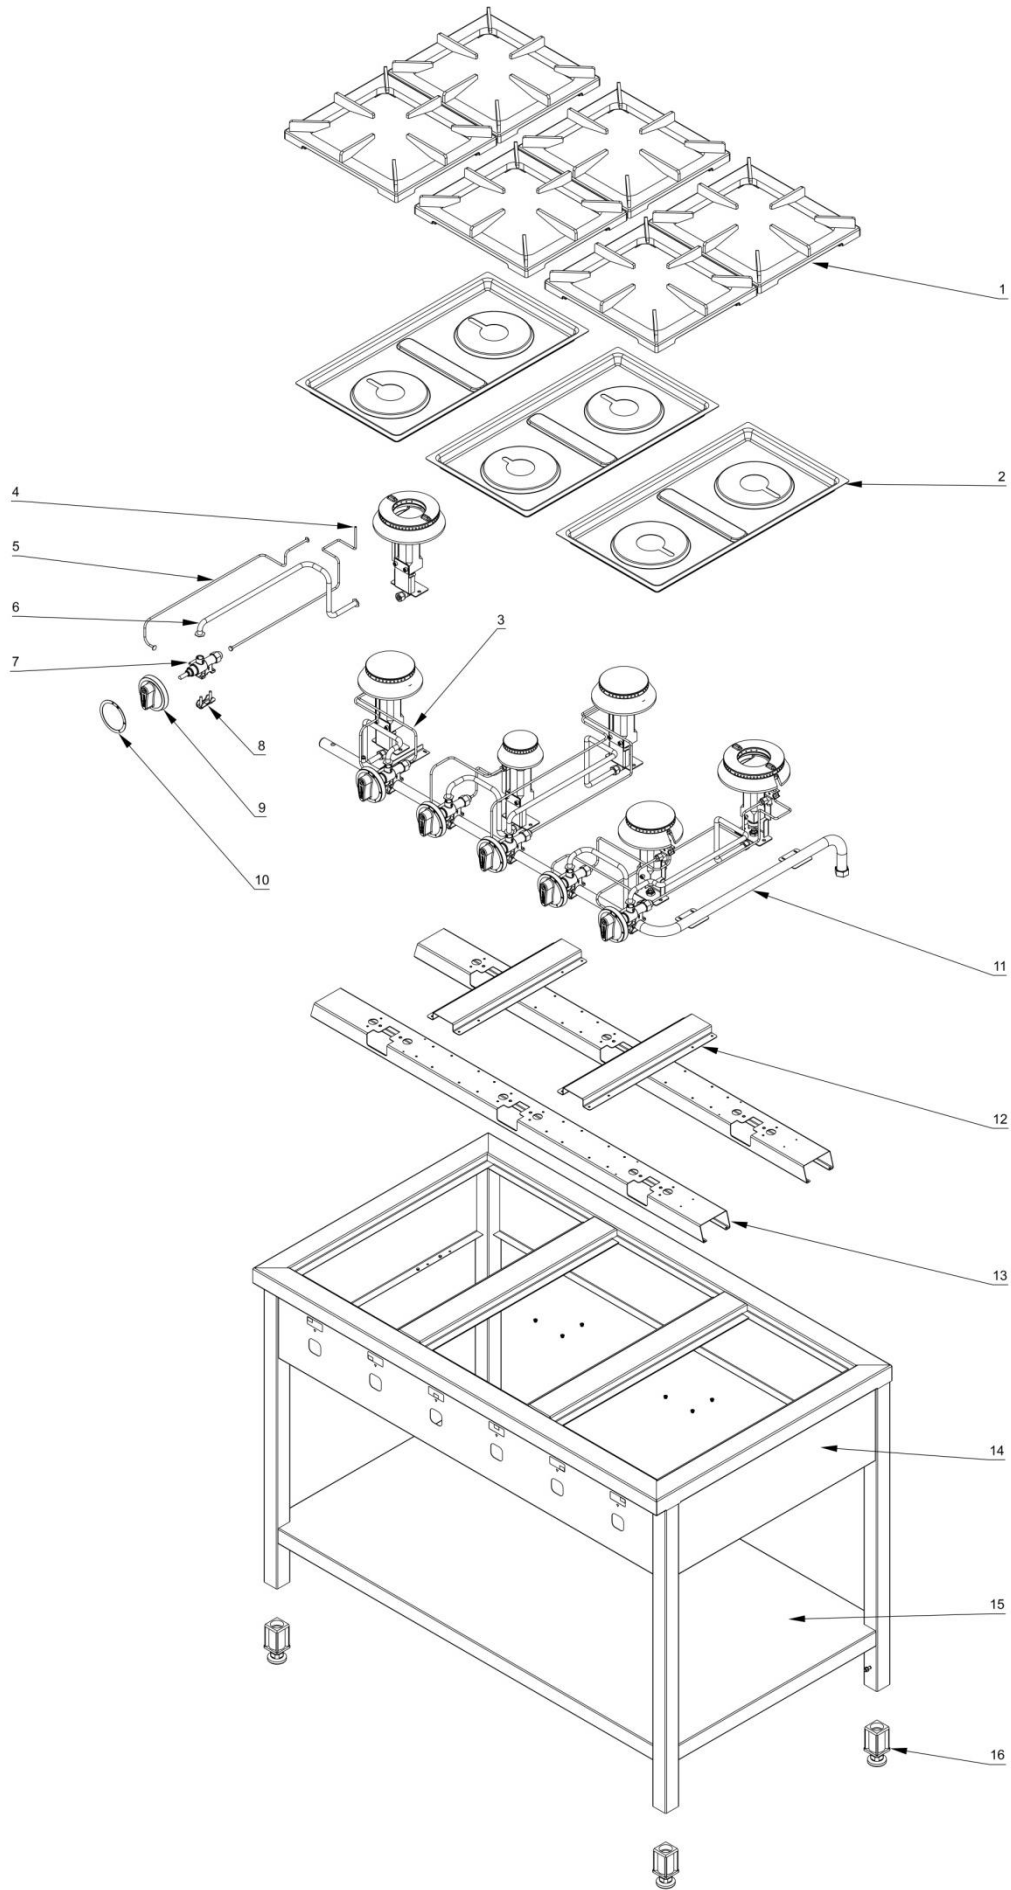

stalgast RYSUNEK ZŁOŻENIOWY

ekspert gastronomiczny

Kuchnia gazowa MODEL: 979611

stalgast

ekspert gastronomiczny

Palnik 3,5kW

Palnik 5kW

Palnik 7kW

LP.	Numer katalogowy	Nazwa części
1	V979611-01	Ruszt
2	V979611-02	Misa
3	V979611-03	Termopara
4	V979611-04	Termopara 600
5	V979611-05	Rura pilota Ø6x1
6	V979611-06	Rura zasilająca Ø 10x1
7	V979611-07	Zawór
8	V979611-08	Klamra zaworu
9	V979611-09	Pokrętło
10	V979611-10	Skala
11	V979611-11	Rura 1/2"
12	V979611-12	Wspornik krótszy
13	V979611-13	Wspornik dłuższy
14	V979611-14	Obudowa
15	V979611-15	Półka
16	V979611-16	Nóżka
17	V979611-17	Korona 3,5kW
18	V979611-18	Kielich 3,5kW
19	V979611-19	Wspornik pilota
20	V979611-20	Wspornik palnika
21	V979611-21	Przesłona
22	V979611-22	Dysza palnika
23	V979611-23	Wspornik dyszy
24	V979611-24	Kolano 5kW
25	V979611-25	Korona 5kW
26	V979611-26	Kielich
27	V979611-27	Wspornik pilota
28	V979611-28	Wspornik palnika
29	V979611-29	Przesłona
30	V979611-30	Dysza palnika
31	V979611-31	Wspornik dyszy
32	V979611-32	Kolano
33	V979611-33	Korona 7kW
34	V979611-34	Kielich 7kW
35	V979611-35	Wspornik pilota
36	V979611-36	Wspornik palnika
37	V979611-37	Przesłona
38	V979611-38	Dysza palnika
39	V979611-39	Wspornik dyszy
40	V979611-40	Kolano