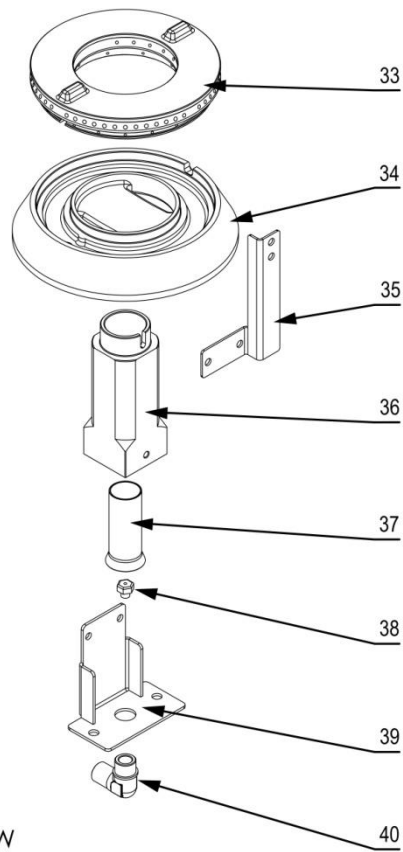

stalgast RYSUNEK ZŁOŻENIOWY

ekspert gastronomiczny

Kuchnia gazowa MODEL: 979611

stalgast

ekspert gastronomiczny

Palnik 3,5kW

Palnik 5kW

Palnik 7kW

LP.	Numer katalogowy	Nazwa części
1	V979611-01	Ruszt
2	V979611-02	Misa
3	V979611-03	Termopara
4	V979611-04	Termopara 600
5	V979611-05	Rura pilota Ø6x1
6	V979611-06	Rura zasilająca Ø 10x1
7	V979611-07	Zawór
8	V979611-08	Klamra zaworu
9	V979611-09	Pokrętło
10	V979611-10	Skala
11	V979611-11	Rura 1/2"
12	V979611-12	Wspornik krótszy
13	V979611-13	Wspornik dłuższy
14	V979611-14	Obudowa
15	V979611-15	Półka
16	V979611-16	Nóżka
17	V979611-17	Korona 3,5kW
18	V979611-18	Kielich 3,5kW
19	V979611-19	Wspornik pilota
20	V979611-20	Wspornik palnika
21	V979611-21	Przesłona
22	V979611-22	Dysza palnika
23	V979611-23	Wspornik dyszy
24	V979611-24	Kolano 5kW
25	V979611-25	Korona 5kW
26	V979611-26	Kielich
27	V979611-27	Wspornik pilota
28	V979611-28	Wspornik palnika
29	V979611-29	Przesłona
30	V979611-30	Dysza palnika
31	V979611-31	Wspornik dyszy
32	V979611-32	Kolano
33	V979611-33	Korona 7kW
34	V979611-34	Kielich 7kW
35	V979611-35	Wspornik pilota
36	V979611-36	Wspornik palnika
37	V979611-37	Przesłona
38	V979611-38	Dysza palnika
39	V979611-39	Wspornik dyszy
40	V979611-40	Kolano