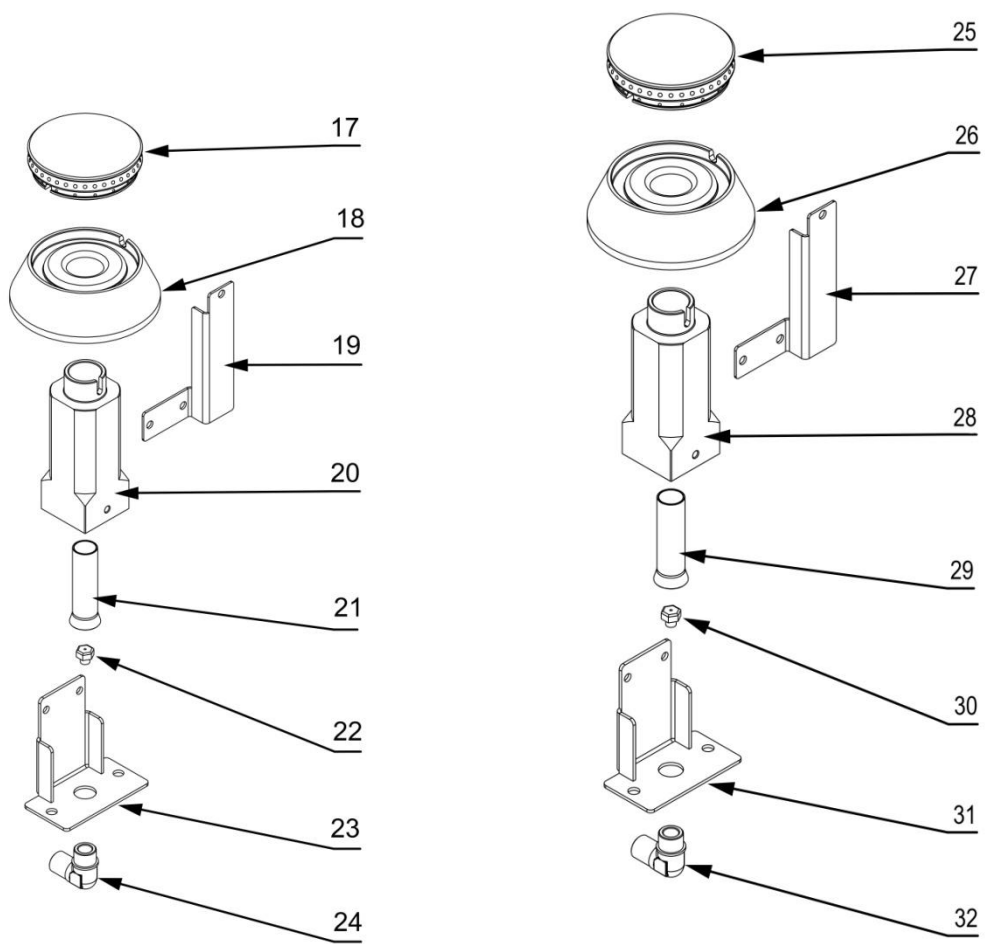

stalgast RYSUNEK ZŁOŻENIOWY

ekspert gastronomiczny

Kuchnia gazowa MODEL: 979611

stalgast

ekspert gastronomiczny

Palnik 3,5kW

Palnik 5kW

Palnik 7kW

LP.	Numer katalogowy	Nazwa części
1	V979611-01	Ruszt
2	V979611-02	Misa
3	V979611-03	Termopara
4	V979611-04	Termopara 600
5	V979611-05	Rura pilota Ø6x1
6	V979611-06	Rura zasilająca Ø 10x1
7	V979611-07	Zawór
8	V979611-08	Klamra zaworu
9	V979611-09	Pokrętło
10	V979611-10	Skala
11	V979611-11	Rura 1/2"
12	V979611-12	Wspornik krótszy
13	V979611-13	Wspornik dłuższy
14	V979611-14	Obudowa
15	V979611-15	Półka
16	V979611-16	Nóżka
17	V979611-17	Korona 3,5kW
18	V979611-18	Kielich 3,5kW
19	V979611-19	Wspornik pilota
20	V979611-20	Wspornik palnika
21	V979611-21	Przesłona
22	V979611-22	Dysza palnika
23	V979611-23	Wspornik dyszy
24	V979611-24	Kolano 5kW
25	V979611-25	Korona 5kW
26	V979611-26	Kielich
27	V979611-27	Wspornik pilota
28	V979611-28	Wspornik palnika
29	V979611-29	Przesłona
30	V979611-30	Dysza palnika
31	V979611-31	Wspornik dyszy
32	V979611-32	Kolano
33	V979611-33	Korona 7kW
34	V979611-34	Kielich 7kW
35	V979611-35	Wspornik pilota
36	V979611-36	Wspornik palnika
37	V979611-37	Przesłona
38	V979611-38	Dysza palnika
39	V979611-39	Wspornik dyszy
40	V979611-40	Kolano