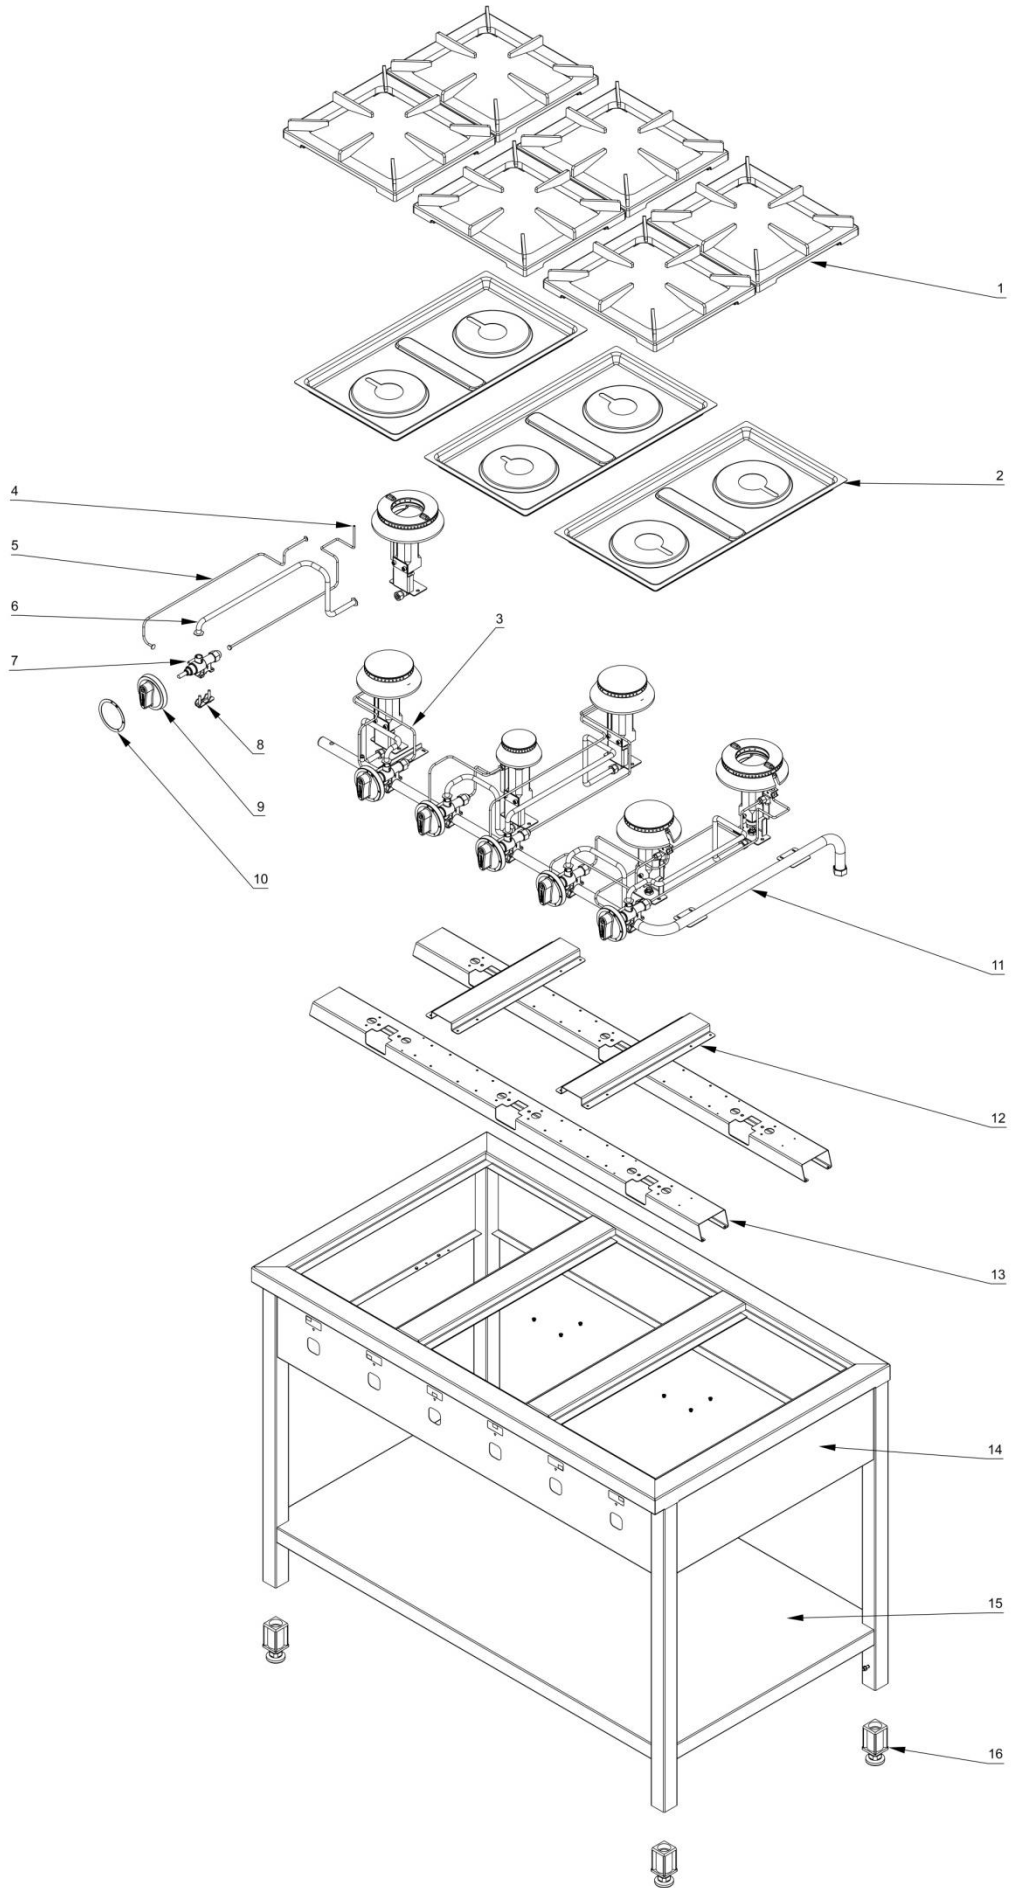

stalgast RYSUNEK ZŁOŻENIOWY

ekspert gastronomiczny

Kuchnia gazowa MODEL: 979621

stalgast

ekspert gastronomiczny

Palnik 3,5kW

Palnik 5kW

Palnik 7kW

Palnik 9kW

LP.	Numer katalogowy	Nazwa części
1	V979621-01	Ruszt
2	V979621-02	Misa
3	V979621-03	Termopara
4	V979621-04	Termopara
5	V979621-05	Rura pilota
6	V979621-06	Rura zasilająca
7	V979621-07	Zawór
8	V979621-08	Klamra zaworu
9	V979621-09	Pokrętło
10	V979621-10	Skala
11	V979621-11	Rura
12	V979621-12	Wspornik krótszy
13	V979621-13	Wspornik dłuższy
14	V979621-14	Obudowa
15	V979621-15	Półka
16	V979621-16	Nóżka
17	V979621-17	Korona 3,5kW
18	V979621-18	Kielich 3,5kW
19	V979621-19	Wspornik pilota
20	V979621-20	Wspornik palnika
21	V979621-21	Przesłona
22	V979621-22	Dysza palnika
23	V979621-23	Wspornik dyszy
24	V979621-24	Kolano
25	V979621-25	Korona 5kW
26	V979621-26	Kielich 5kW
27	V979621-27	Wspornik pilota
28	V979621-28	Wspornik palnika
29	V979621-29	Przesłona
30	V979621-30	Dysza palnika
31	V979621-31	Wspornik dyszy
32	V979621-32	Kolano
33	V979621-33	Korona 7kW
34	V979621-34	Kielich 7kW
35	V979621-35	Wspornik pilota
36	V979621-36	Wspornik palnika
37	V979621-37	Przesłona
38	V979621-38	Dysza palnika
39	V979621-39	Wspornik dyszy
40	V979621-40	Kolano
41	V979621-41	Korona 9kW
42	V979621-42	Kielich 9kW
43	V979621-43	Wspornik pilota
44	V979621-44	Wspornik kontowy palnika
45	V979621-45	Wspornik palnika
46	V979621-46	Przesłona
47	V979621-47	Dysza palnika
48	V979621-48	Wspornik dyszy
49	V979621-49	Kolano