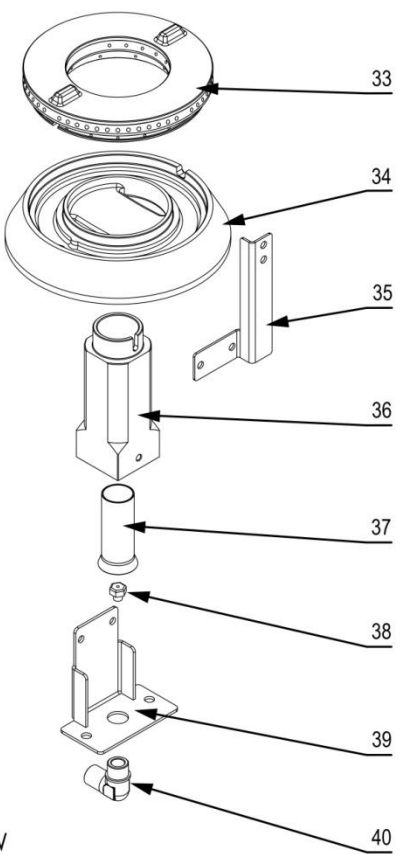

stalgast RYSUNEK ZŁOŻENIOWY

ekspert gastronomiczny

Kuchnia gazowa MODEL: 979621

stalgast

ekspert gastronomiczny

Palnik 3,5kW

Palnik 5kW

Palnik 7kW

Palnik 9kW

LP.	Numer katalogowy	Nazwa części
1	V979621-01	Ruszt
2	V979621-02	Misa
3	V979621-03	Termopara
4	V979621-04	Termopara
5	V979621-05	Rura pilota
6	V979621-06	Rura zasilająca
7	V979621-07	Zawór
8	V979621-08	Klamra zaworu
9	V979621-09	Pokrętło
10	V979621-10	Skala
11	V979621-11	Rura
12	V979621-12	Wspornik krótszy
13	V979621-13	Wspornik dłuższy
14	V979621-14	Obudowa
15	V979621-15	Półka
16	V979621-16	Nóżka
17	V979621-17	Korona 3,5kW
18	V979621-18	Kielich 3,5kW
19	V979621-19	Wspornik pilota
20	V979621-20	Wspornik palnika
21	V979621-21	Przesłona
22	V979621-22	Dysza palnika
23	V979621-23	Wspornik dyszy
24	V979621-24	Kolano
25	V979621-25	Korona 5kW
26	V979621-26	Kielich 5kW
27	V979621-27	Wspornik pilota
28	V979621-28	Wspornik palnika
29	V979621-29	Przesłona
30	V979621-30	Dysza palnika
31	V979621-31	Wspornik dyszy
32	V979621-32	Kolano
33	V979621-33	Korona 7kW
34	V979621-34	Kielich 7kW
35	V979621-35	Wspornik pilota
36	V979621-36	Wspornik palnika
37	V979621-37	Przesłona
38	V979621-38	Dysza palnika
39	V979621-39	Wspornik dyszy
40	V979621-40	Kolano
41	V979621-41	Korona 9kW
42	V979621-42	Kielich 9kW
43	V979621-43	Wspornik pilota
44	V979621-44	Wspornik kontowy palnika
45	V979621-45	Wspornik palnika
46	V979621-46	Przesłona
47	V979621-47	Dysza palnika
48	V979621-48	Wspornik dyszy
49	V979621-49	Kolano