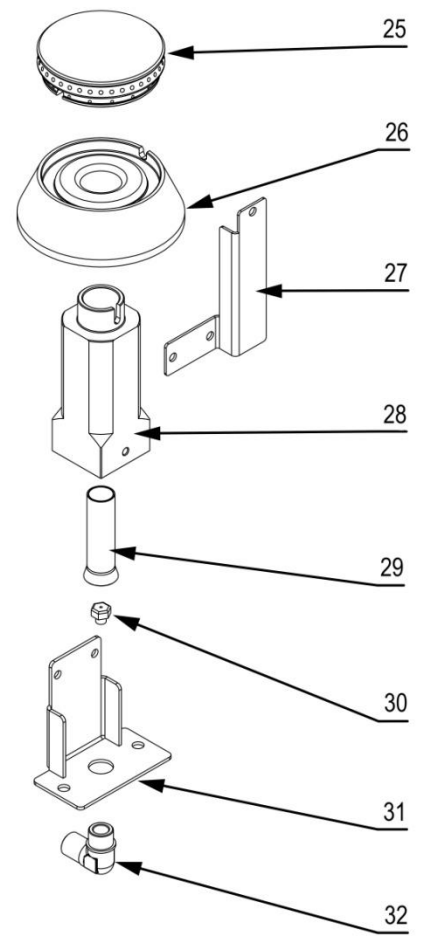

stalgast RYSUNEK ZŁOŻENIOWY

ekspert gastronomiczny

Kuchnia gazowa MODEL: 979621

stalgast

ekspert gastronomiczny

Palnik 3,5kW

Palnik 5kW

Palnik 7kW

Palnik 9kW

LP.	Numer katalogowy	Nazwa części
1	V979621-01	Ruszt
2	V979621-02	Misa
3	V979621-03	Termopara
4	V979621-04	Termopara
5	V979621-05	Rura pilota
6	V979621-06	Rura zasilająca
7	V979621-07	Zawór
8	V979621-08	Klamra zaworu
9	V979621-09	Pokrętło
10	V979621-10	Skala
11	V979621-11	Rura
12	V979621-12	Wspornik krótszy
13	V979621-13	Wspornik dłuższy
14	V979621-14	Obudowa
15	V979621-15	Półka
16	V979621-16	Nóżka
17	V979621-17	Korona 3,5kW
18	V979621-18	Kielich 3,5kW
19	V979621-19	Wspornik pilota
20	V979621-20	Wspornik palnika
21	V979621-21	Przesłona
22	V979621-22	Dysza palnika
23	V979621-23	Wspornik dyszy
24	V979621-24	Kolano
25	V979621-25	Korona 5kW
26	V979621-26	Kielich 5kW
27	V979621-27	Wspornik pilota
28	V979621-28	Wspornik palnika
29	V979621-29	Przesłona
30	V979621-30	Dysza palnika
31	V979621-31	Wspornik dyszy
32	V979621-32	Kolano
33	V979621-33	Korona 7kW
34	V979621-34	Kielich 7kW
35	V979621-35	Wspornik pilota
36	V979621-36	Wspornik palnika
37	V979621-37	Przesłona
38	V979621-38	Dysza palnika
39	V979621-39	Wspornik dyszy
40	V979621-40	Kolano
41	V979621-41	Korona 9kW
42	V979621-42	Kielich 9kW
43	V979621-43	Wspornik pilota
44	V979621-44	Wspornik kontowy palnika
45	V979621-45	Wspornik palnika
46	V979621-46	Przesłona
47	V979621-47	Dysza palnika
48	V979621-48	Wspornik dyszy
49	V979621-49	Kolano