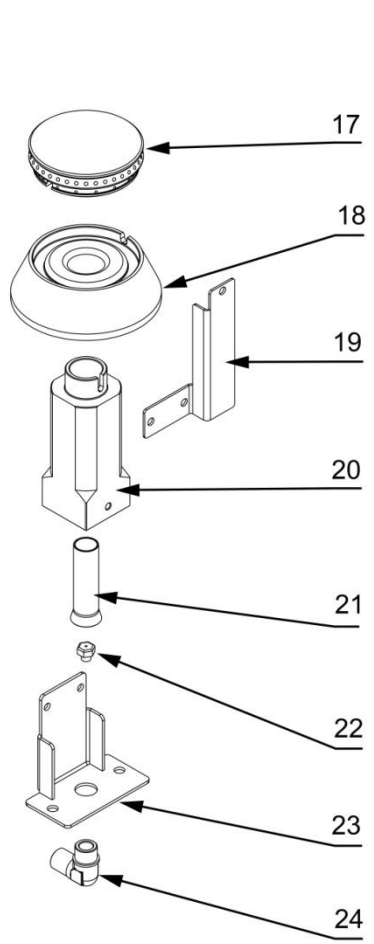

stalgast RYSUNEK ZŁOŻENIOWY

ekspert gastronomiczny

Kuchnia gazowa MODEL: 979621

stalgast

ekspert gastronomiczny

Palnik 3,5kW

Palnik 5kW

Palnik 7kW

Palnik 9kW

LP.	Numer katalogowy	Nazwa części
1	V979621-01	Ruszt
2	V979621-02	Misa
3	V979621-03	Termopara
4	V979621-04	Termopara
5	V979621-05	Rura pilota
6	V979621-06	Rura zasilająca
7	V979621-07	Zawór
8	V979621-08	Klamra zaworu
9	V979621-09	Pokrętło
10	V979621-10	Skala
11	V979621-11	Rura
12	V979621-12	Wspornik krótszy
13	V979621-13	Wspornik dłuższy
14	V979621-14	Obudowa
15	V979621-15	Półka
16	V979621-16	Nóżka
17	V979621-17	Korona 3,5kW
18	V979621-18	Kielich 3,5kW
19	V979621-19	Wspornik pilota
20	V979621-20	Wspornik palnika
21	V979621-21	Przesłona
22	V979621-22	Dysza palnika
23	V979621-23	Wspornik dyszy
24	V979621-24	Kolano
25	V979621-25	Korona 5kW
26	V979621-26	Kielich 5kW
27	V979621-27	Wspornik pilota
28	V979621-28	Wspornik palnika
29	V979621-29	Przesłona
30	V979621-30	Dysza palnika
31	V979621-31	Wspornik dyszy
32	V979621-32	Kolano
33	V979621-33	Korona 7kW
34	V979621-34	Kielich 7kW
35	V979621-35	Wspornik pilota
36	V979621-36	Wspornik palnika
37	V979621-37	Przesłona
38	V979621-38	Dysza palnika
39	V979621-39	Wspornik dyszy
40	V979621-40	Kolano
41	V979621-41	Korona 9kW
42	V979621-42	Kielich 9kW
43	V979621-43	Wspornik pilota
44	V979621-44	Wspornik kontowy palnika
45	V979621-45	Wspornik palnika
46	V979621-46	Przesłona
47	V979621-47	Dysza palnika
48	V979621-48	Wspornik dyszy
49	V979621-49	Kolano