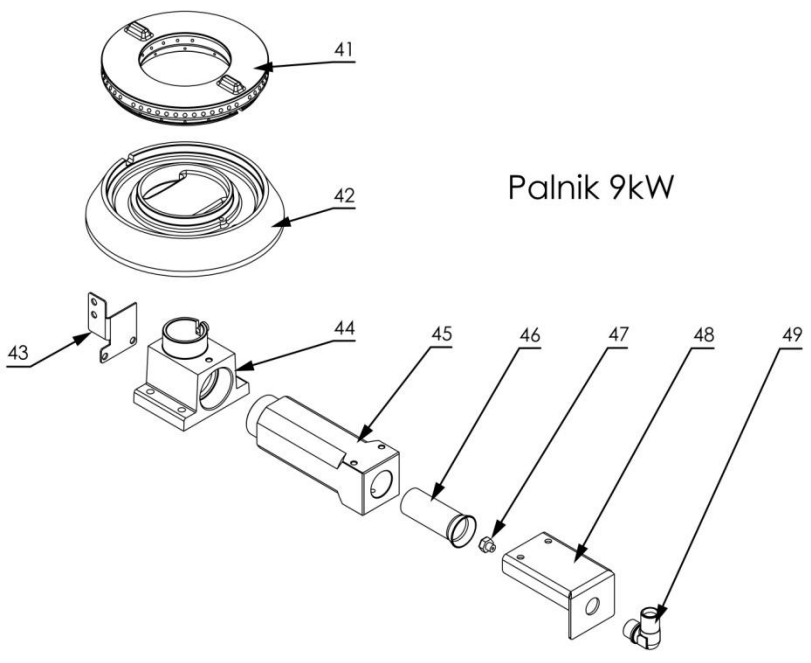

stalgast RYSUNEK ZŁOŻENIOWY

ekspert gastronomiczny

Kuchnia gazowa MODEL: 979621

stalgast

ekspert gastronomiczny

Palnik 3,5kW

Palnik 5kW

Palnik 7kW

Palnik 9kW

LP.	Numer katalogowy	Nazwa części
1	V979621-01	Ruszt
2	V979621-02	Misa
3	V979621-03	Termopara
4	V979621-04	Termopara
5	V979621-05	Rura pilota
6	V979621-06	Rura zasilająca
7	V979621-07	Zawór
8	V979621-08	Klamra zaworu
9	V979621-09	Pokrętło
10	V979621-10	Skala
11	V979621-11	Rura
12	V979621-12	Wspornik krótszy
13	V979621-13	Wspornik dłuższy
14	V979621-14	Obudowa
15	V979621-15	Półka
16	V979621-16	Nóżka
17	V979621-17	Korona 3,5kW
18	V979621-18	Kielich 3,5kW
19	V979621-19	Wspornik pilota
20	V979621-20	Wspornik palnika
21	V979621-21	Przesłona
22	V979621-22	Dysza palnika
23	V979621-23	Wspornik dyszy
24	V979621-24	Kolano
25	V979621-25	Korona 5kW
26	V979621-26	Kielich 5kW
27	V979621-27	Wspornik pilota
28	V979621-28	Wspornik palnika
29	V979621-29	Przesłona
30	V979621-30	Dysza palnika
31	V979621-31	Wspornik dyszy
32	V979621-32	Kolano
33	V979621-33	Korona 7kW
34	V979621-34	Kielich 7kW
35	V979621-35	Wspornik pilota
36	V979621-36	Wspornik palnika
37	V979621-37	Przesłona
38	V979621-38	Dysza palnika
39	V979621-39	Wspornik dyszy
40	V979621-40	Kolano
41	V979621-41	Korona 9kW
42	V979621-42	Kielich 9kW
43	V979621-43	Wspornik pilota
44	V979621-44	Wspornik kontowy palnika
45	V979621-45	Wspornik palnika
46	V979621-46	Przesłona
47	V979621-47	Dysza palnika
48	V979621-48	Wspornik dyszy
49	V979621-49	Kolano