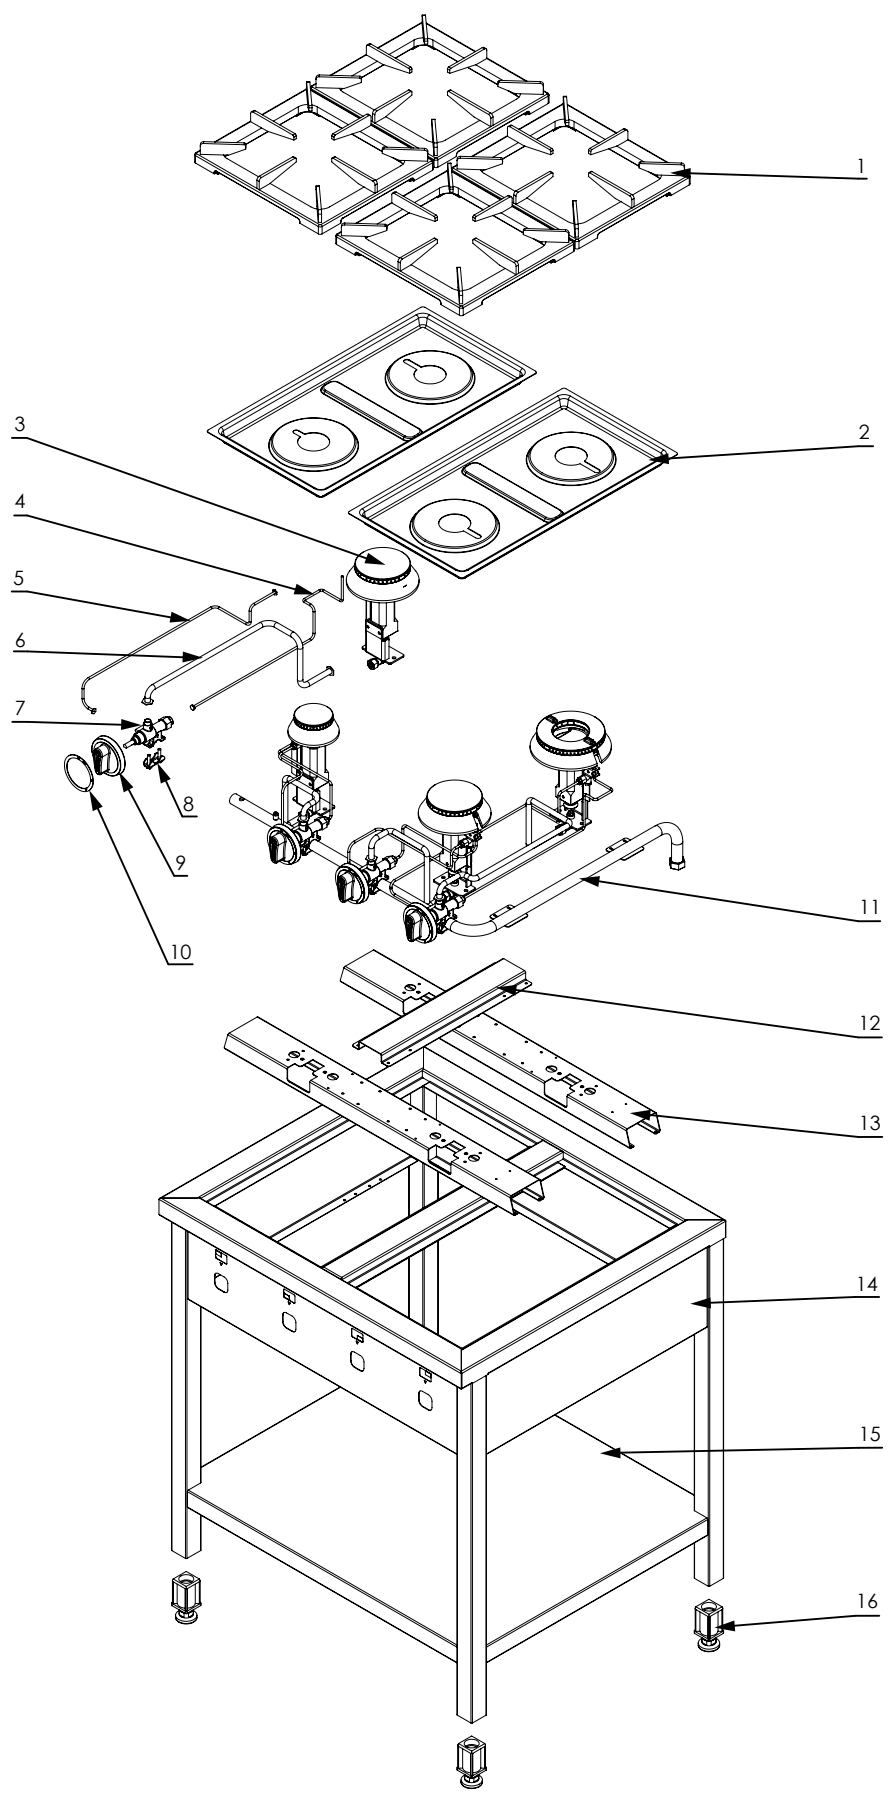

stalgast RYSUNEK ZŁOŻENIOWY

ekspert gastronomiczny

Kuchnia gazowa

MODEL: 999511

stalgast

ekspert gastronomiczny

Palnik 3,5kW

Palnik 5kW

Palnik 7kW

LP.	Numer katalogowy	Nazwa części
1	V999511-01	Ruszt
2	V999511-02	Misa
3	V999511-03	Palnik
4	V999511-04	Termopara (L=600)
5	V999511-05	Rura pilota (Ø6x1)
6	V999511-06	Rura zasilająca (Ø10x1)
7	V999511-07	Zawór
8	V999511-08	Klamra zaworu
9	V999511-09	Pokrętko
10	V999511-10	Skala
11	V999511-11	Rura (1/2")
12	V999511-12	Wspornik palnika
13	V999511-13	Wspornik palnika
14	V999511-14	Obudowa
15	V999511-15	Półka
16	V999511-16	Nóżka
17	V999511-17	Korona palnika 3.5kW
18	V999511-18	Podstawa palnika 3.5kW
19	V999511-19	Wspornik
20	V999511-20	Gniazdo palnika
21	V999511-21	Przesłona
22	V999511-22	Dysza palnika
23	V999511-23	Wspornik dyszy
24	V999511-24	Kolanko
25	V999511-25	Korona palnika 5kW
26	V999511-26	Podstawa palnika 5kW
27	V999511-27	Wspornik
28	V999511-28	Gniazdo palnika
29	V999511-29	Przesłona
30	V999511-30	Dysza palnika
31	V999511-31	Wspornik dyszy
32	V999511-32	Kolanko
33	V999511-33	Korona palnika 7kW
34	V999511-34	Podstawa palnika 7kW
35	V999511-35	Wspornik
36	V999511-36	Gniazdo palnika
37	V999511-37	Przesłona
38	V999511-38	Dysza palnika
39	V999511-39	Wspornik dyszy
40	V999511-40	Kolanko