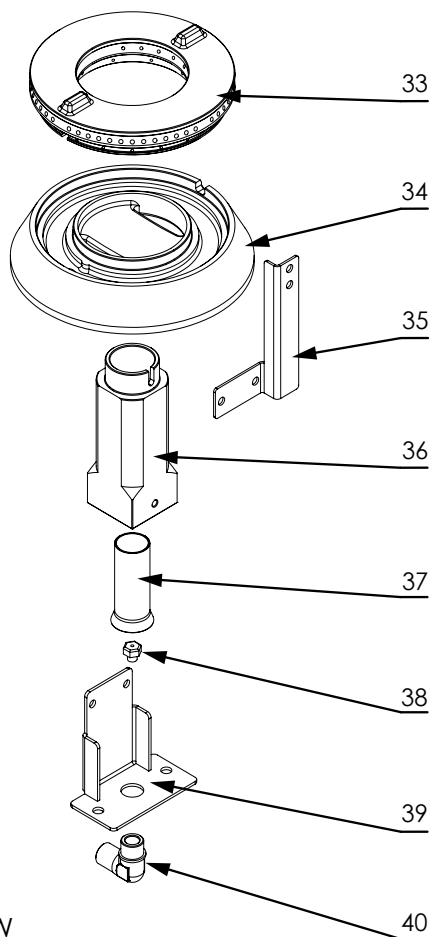

stalgast RYSUNEK ZŁOŻENIOWY

ekspert gastronomiczny

Kuchnia gazowa

MODEL: 999511

stalgast

ekspert gastronomiczny

Palnik 3,5kW

Palnik 5kW

Palnik 7kW

LP.	Numer katalogowy	Nazwa części
1	V999511-01	Ruszt
2	V999511-02	Misa
3	V999511-03	Palnik
4	V999511-04	Termopara (L=600)
5	V999511-05	Rura pilota (Ø6x1)
6	V999511-06	Rura zasilająca (Ø10x1)
7	V999511-07	Zawór
8	V999511-08	Klamra zaworu
9	V999511-09	Pokrętko
10	V999511-10	Skala
11	V999511-11	Rura (1/2")
12	V999511-12	Wspornik palnika
13	V999511-13	Wspornik palnika
14	V999511-14	Obudowa
15	V999511-15	Półka
16	V999511-16	Nóżka
17	V999511-17	Korona palnika 3.5kW
18	V999511-18	Podstawa palnika 3.5kW
19	V999511-19	Wspornik
20	V999511-20	Gniazdo palnika
21	V999511-21	Przesłona
22	V999511-22	Dysza palnika
23	V999511-23	Wspornik dyszy
24	V999511-24	Kolanko
25	V999511-25	Korona palnika 5kW
26	V999511-26	Podstawa palnika 5kW
27	V999511-27	Wspornik
28	V999511-28	Gniazdo palnika
29	V999511-29	Przesłona
30	V999511-30	Dysza palnika
31	V999511-31	Wspornik dyszy
32	V999511-32	Kolanko
33	V999511-33	Korona palnika 7kW
34	V999511-34	Podstawa palnika 7kW
35	V999511-35	Wspornik
36	V999511-36	Gniazdo palnika
37	V999511-37	Przesłona
38	V999511-38	Dysza palnika
39	V999511-39	Wspornik dyszy
40	V999511-40	Kolanko