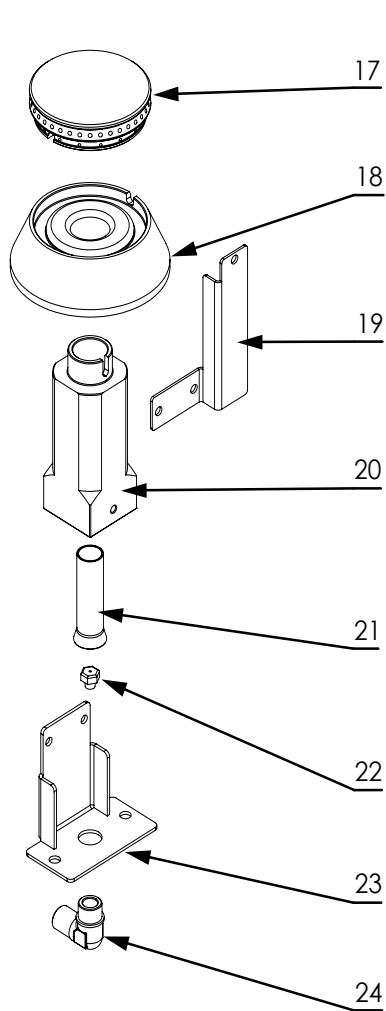

stalgast RYSUNEK ZŁOŻENIOWY

ekspert gastronomiczny

Kuchnia gazowa

MODEL: 999511

stalgast

ekspert gastronomiczny

Palnik 3,5kW

Palnik 5kW

Palnik 7kW

LP.	Numer katalogowy	Nazwa części
1	V999511-01	Ruszt
2	V999511-02	Misa
3	V999511-03	Palnik
4	V999511-04	Termopara (L=600)
5	V999511-05	Rura pilota (Ø6x1)
6	V999511-06	Rura zasilająca (Ø10x1)
7	V999511-07	Zawór
8	V999511-08	Klamra zaworu
9	V999511-09	Pokrętko
10	V999511-10	Skala
11	V999511-11	Rura (1/2")
12	V999511-12	Wspornik palnika
13	V999511-13	Wspornik palnika
14	V999511-14	Obudowa
15	V999511-15	Półka
16	V999511-16	Nóżka
17	V999511-17	Korona palnika 3.5kW
18	V999511-18	Podstawa palnika 3.5kW
19	V999511-19	Wspornik
20	V999511-20	Gniazdo palnika
21	V999511-21	Przesłona
22	V999511-22	Dysza palnika
23	V999511-23	Wspornik dyszy
24	V999511-24	Kolanko
25	V999511-25	Korona palnika 5kW
26	V999511-26	Podstawa palnika 5kW
27	V999511-27	Wspornik
28	V999511-28	Gniazdo palnika
29	V999511-29	Przesłona
30	V999511-30	Dysza palnika
31	V999511-31	Wspornik dyszy
32	V999511-32	Kolanko
33	V999511-33	Korona palnika 7kW
34	V999511-34	Podstawa palnika 7kW
35	V999511-35	Wspornik
36	V999511-36	Gniazdo palnika
37	V999511-37	Przesłona
38	V999511-38	Dysza palnika
39	V999511-39	Wspornik dyszy
40	V999511-40	Kolanko