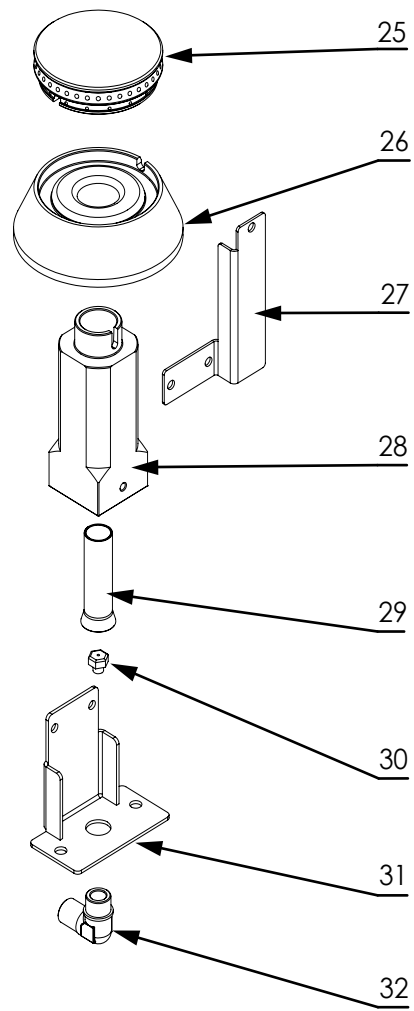

stalgast RYSUNEK ZŁOŻENIOWY

ekspert gastronomiczny

Kuchnia gazowa

MODEL: 999511

stalgast

ekspert gastronomiczny

Palnik 3,5kW

Palnik 5kW

Palnik 7kW

LP.	Numer katalogowy	Nazwa części
1	V999511-01	Ruszt
2	V999511-02	Misa
3	V999511-03	Palnik
4	V999511-04	Termopara (L=600)
5	V999511-05	Rura pilota (Ø6x1)
6	V999511-06	Rura zasilająca (Ø10x1)
7	V999511-07	Zawór
8	V999511-08	Klamra zaworu
9	V999511-09	Pokrętko
10	V999511-10	Skala
11	V999511-11	Rura (1/2")
12	V999511-12	Wspornik palnika
13	V999511-13	Wspornik palnika
14	V999511-14	Obudowa
15	V999511-15	Półka
16	V999511-16	Nóżka
17	V999511-17	Korona palnika 3.5kW
18	V999511-18	Podstawa palnika 3.5kW
19	V999511-19	Wspornik
20	V999511-20	Gniazdo palnika
21	V999511-21	Przesłona
22	V999511-22	Dysza palnika
23	V999511-23	Wspornik dyszy
24	V999511-24	Kolanko
25	V999511-25	Korona palnika 5kW
26	V999511-26	Podstawa palnika 5kW
27	V999511-27	Wspornik
28	V999511-28	Gniazdo palnika
29	V999511-29	Przesłona
30	V999511-30	Dysza palnika
31	V999511-31	Wspornik dyszy
32	V999511-32	Kolanko
33	V999511-33	Korona palnika 7kW
34	V999511-34	Podstawa palnika 7kW
35	V999511-35	Wspornik
36	V999511-36	Gniazdo palnika
37	V999511-37	Przesłona
38	V999511-38	Dysza palnika
39	V999511-39	Wspornik dyszy
40	V999511-40	Kolanko