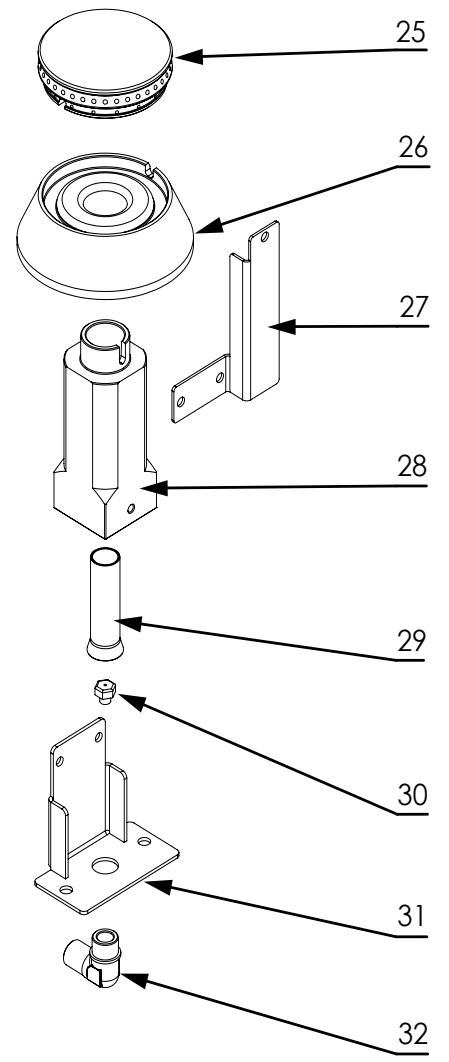

stalgast RYSUNEK ZŁOŻENIOWY

ekspert gastronomiczny

Kuchnia gazowa

MODEL: 999513

stalgast

ekspert gastronomiczny

Palnik 3,5kW

Palnik 5kW

Palnik 7kW

LP.	Numer katalogowy	Nazwa części
1	V999513-01	Ruszt
2	V999513-02	Misa
3	V999513-03	Palnik
4	V999513-04	Termopara (L=600)
5	V999513-05	Rura pilota (Ø6x1)
6	V999513-06	Rura zasilająca (Ø10x1)
7	V999513-07	Zawór
8	V999513-08	Klamra zaworu
9	V999513-09	Pokrętko
10	V999513-10	Skala
11	V999513-11	Rura (1/2")
12	V999513-12	Wspornik palnika
13	V999513-13	Wspornik palnika
14	V999513-14	Obudowa
15	V999513-15	Półka
16	V999513-16	Nóżka
17	V999513-17	Korona palnika 3.5kW
18	V999513-18	Podstawa palnika 3.5kW
19	V999513-19	Wspornik
20	V999513-20	Gniazdo palnika
21	V999513-21	Przesłona
22	V999513-22	Dysza palnika
23	V999513-23	Wspornik dyszy
24	V999513-24	Kolanko
25	V999513-25	Korona palnika 5kW
26	V999513-26	Podstawa palnika 5kW
27	V999513-27	Wspornik
28	V999513-28	Gniazdo palnika
29	V999513-29	Przesłona
30	V999513-30	Dysza palnika
31	V999513-31	Wspornik dyszy
32	V999513-32	Kolanko
33	V999513-33	Korona palnika 7kW
34	V999513-34	Podstawa palnika 7kW
35	V999513-35	Wspornik
36	V999513-36	Gniazdo palnika
37	V999513-37	Przesłona
38	V999513-38	Dysza palnika
39	V999513-39	Wspornik dyszy
40	V999513-40	Kolanko