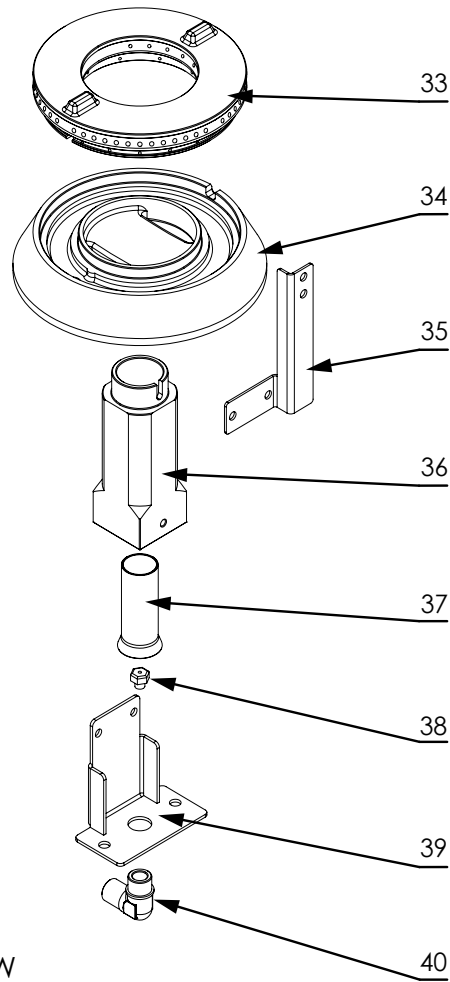

stalgast RYSUNEK ZŁOŻENIOWY

ekspert gastronomiczny

Kuchnia gazowa

MODEL: 999513

stalgast

ekspert gastronomiczny

Palnik 3,5kW

Palnik 5kW

Palnik 7kW

LP.	Numer katalogowy	Nazwa części
1	V999513-01	Ruszt
2	V999513-02	Misa
3	V999513-03	Palnik
4	V999513-04	Termopara (L=600)
5	V999513-05	Rura pilota (Ø6x1)
6	V999513-06	Rura zasilająca (Ø10x1)
7	V999513-07	Zawór
8	V999513-08	Klamra zaworu
9	V999513-09	Pokrętko
10	V999513-10	Skala
11	V999513-11	Rura (1/2")
12	V999513-12	Wspornik palnika
13	V999513-13	Wspornik palnika
14	V999513-14	Obudowa
15	V999513-15	Półka
16	V999513-16	Nóżka
17	V999513-17	Korona palnika 3.5kW
18	V999513-18	Podstawa palnika 3.5kW
19	V999513-19	Wspornik
20	V999513-20	Gniazdo palnika
21	V999513-21	Przesłona
22	V999513-22	Dysza palnika
23	V999513-23	Wspornik dyszy
24	V999513-24	Kolanko
25	V999513-25	Korona palnika 5kW
26	V999513-26	Podstawa palnika 5kW
27	V999513-27	Wspornik
28	V999513-28	Gniazdo palnika
29	V999513-29	Przesłona
30	V999513-30	Dysza palnika
31	V999513-31	Wspornik dyszy
32	V999513-32	Kolanko
33	V999513-33	Korona palnika 7kW
34	V999513-34	Podstawa palnika 7kW
35	V999513-35	Wspornik
36	V999513-36	Gniazdo palnika
37	V999513-37	Przesłona
38	V999513-38	Dysza palnika
39	V999513-39	Wspornik dyszy
40	V999513-40	Kolanko