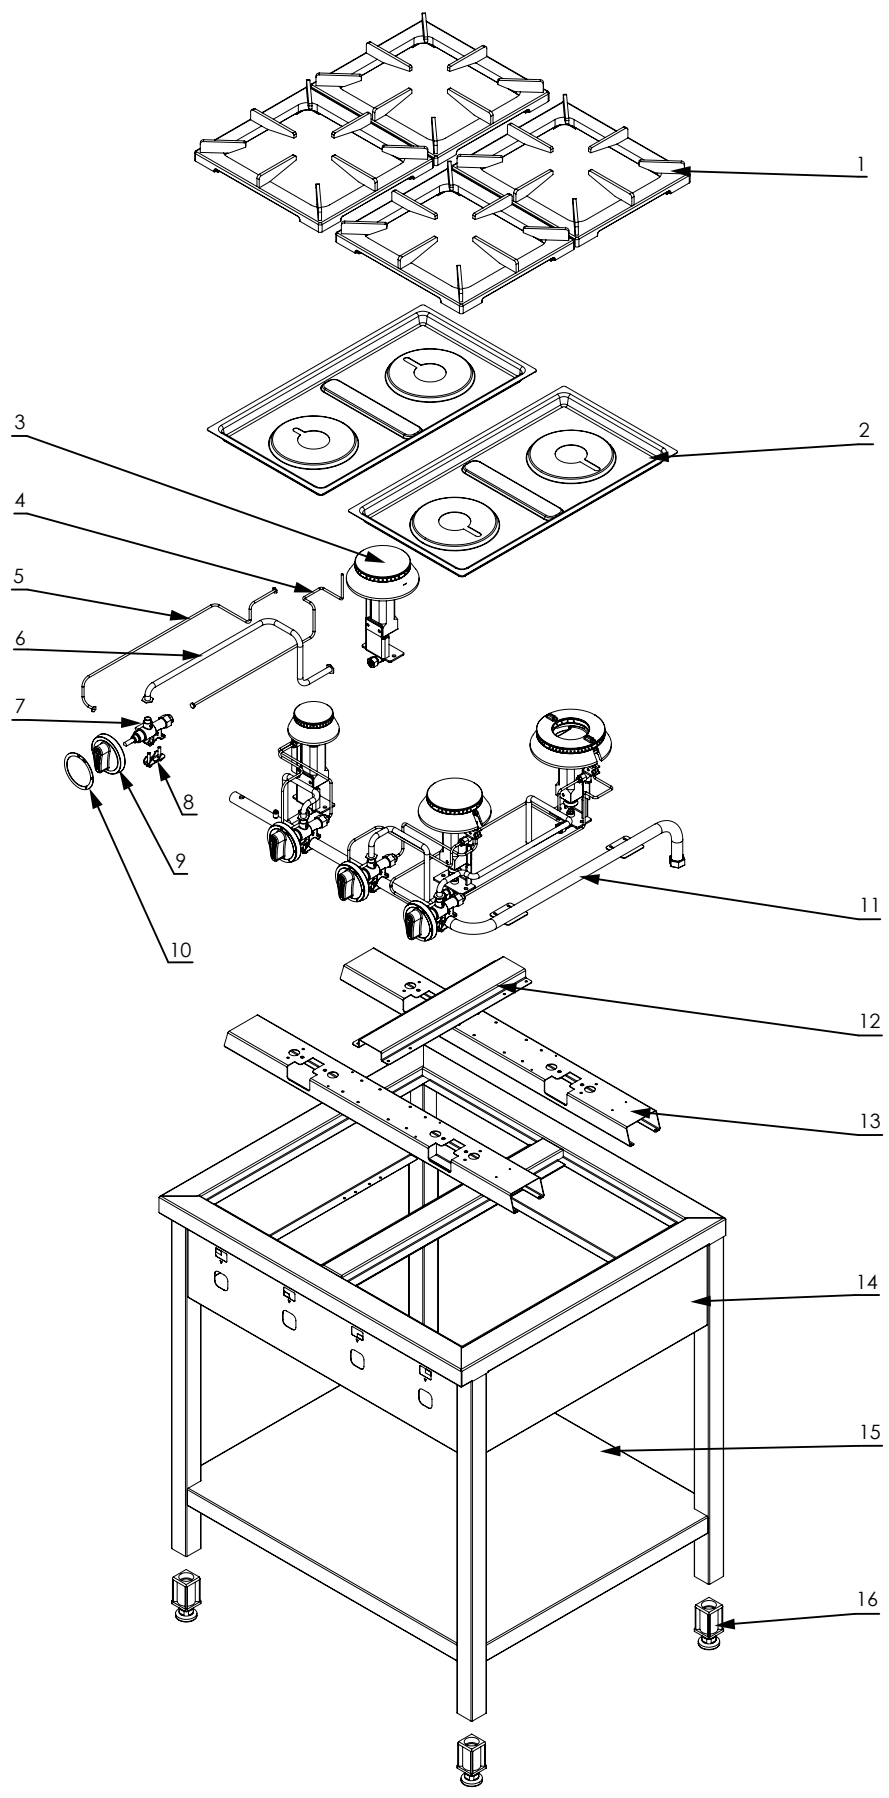

stalgast RYSUNEK ZŁOŻENIOWY

ekspert gastronomiczny

Kuchnia gazowa

MODEL: 999513

stalgast

ekspert gastronomiczny

Palnik 3,5kW

Palnik 5kW

Palnik 7kW

LP.	Numer katalogowy	Nazwa części
1	V999513-01	Ruszt
2	V999513-02	Misa
3	V999513-03	Palnik
4	V999513-04	Termopara (L=600)
5	V999513-05	Rura pilota (Ø6x1)
6	V999513-06	Rura zasilająca (Ø10x1)
7	V999513-07	Zawór
8	V999513-08	Klamra zaworu
9	V999513-09	Pokrętko
10	V999513-10	Skala
11	V999513-11	Rura (1/2")
12	V999513-12	Wspornik palnika
13	V999513-13	Wspornik palnika
14	V999513-14	Obudowa
15	V999513-15	Półka
16	V999513-16	Nóżka
17	V999513-17	Korona palnika 3.5kW
18	V999513-18	Podstawa palnika 3.5kW
19	V999513-19	Wspornik
20	V999513-20	Gniazdo palnika
21	V999513-21	Przesłona
22	V999513-22	Dysza palnika
23	V999513-23	Wspornik dyszy
24	V999513-24	Kolanko
25	V999513-25	Korona palnika 5kW
26	V999513-26	Podstawa palnika 5kW
27	V999513-27	Wspornik
28	V999513-28	Gniazdo palnika
29	V999513-29	Przesłona
30	V999513-30	Dysza palnika
31	V999513-31	Wspornik dyszy
32	V999513-32	Kolanko
33	V999513-33	Korona palnika 7kW
34	V999513-34	Podstawa palnika 7kW
35	V999513-35	Wspornik
36	V999513-36	Gniazdo palnika
37	V999513-37	Przesłona
38	V999513-38	Dysza palnika
39	V999513-39	Wspornik dyszy
40	V999513-40	Kolanko