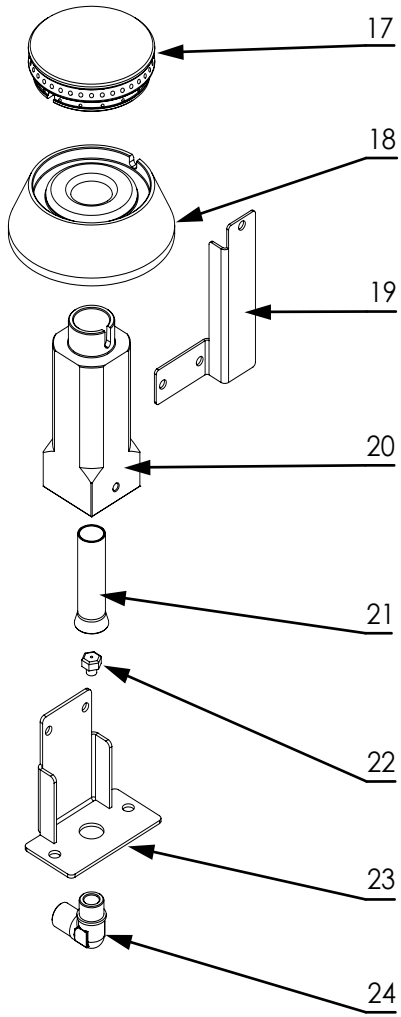

stalgast RYSUNEK ZŁOŻENIOWY

ekspert gastronomiczny

Kuchnia gazowa

MODEL: 999513

stalgast

ekspert gastronomiczny

Palnik 3,5kW

Palnik 5kW

Palnik 7kW

LP.	Numer katalogowy	Nazwa części
1	V999513-01	Ruszt
2	V999513-02	Misa
3	V999513-03	Palnik
4	V999513-04	Termopara (L=600)
5	V999513-05	Rura pilota (Ø6x1)
6	V999513-06	Rura zasilająca (Ø10x1)
7	V999513-07	Zawór
8	V999513-08	Klamra zaworu
9	V999513-09	Pokrętko
10	V999513-10	Skala
11	V999513-11	Rura (1/2")
12	V999513-12	Wspornik palnika
13	V999513-13	Wspornik palnika
14	V999513-14	Obudowa
15	V999513-15	Półka
16	V999513-16	Nóżka
17	V999513-17	Korona palnika 3.5kW
18	V999513-18	Podstawa palnika 3.5kW
19	V999513-19	Wspornik
20	V999513-20	Gniazdo palnika
21	V999513-21	Przesłona
22	V999513-22	Dysza palnika
23	V999513-23	Wspornik dyszy
24	V999513-24	Kolanko
25	V999513-25	Korona palnika 5kW
26	V999513-26	Podstawa palnika 5kW
27	V999513-27	Wspornik
28	V999513-28	Gniazdo palnika
29	V999513-29	Przesłona
30	V999513-30	Dysza palnika
31	V999513-31	Wspornik dyszy
32	V999513-32	Kolanko
33	V999513-33	Korona palnika 7kW
34	V999513-34	Podstawa palnika 7kW
35	V999513-35	Wspornik
36	V999513-36	Gniazdo palnika
37	V999513-37	Przesłona
38	V999513-38	Dysza palnika
39	V999513-39	Wspornik dyszy
40	V999513-40	Kolanko