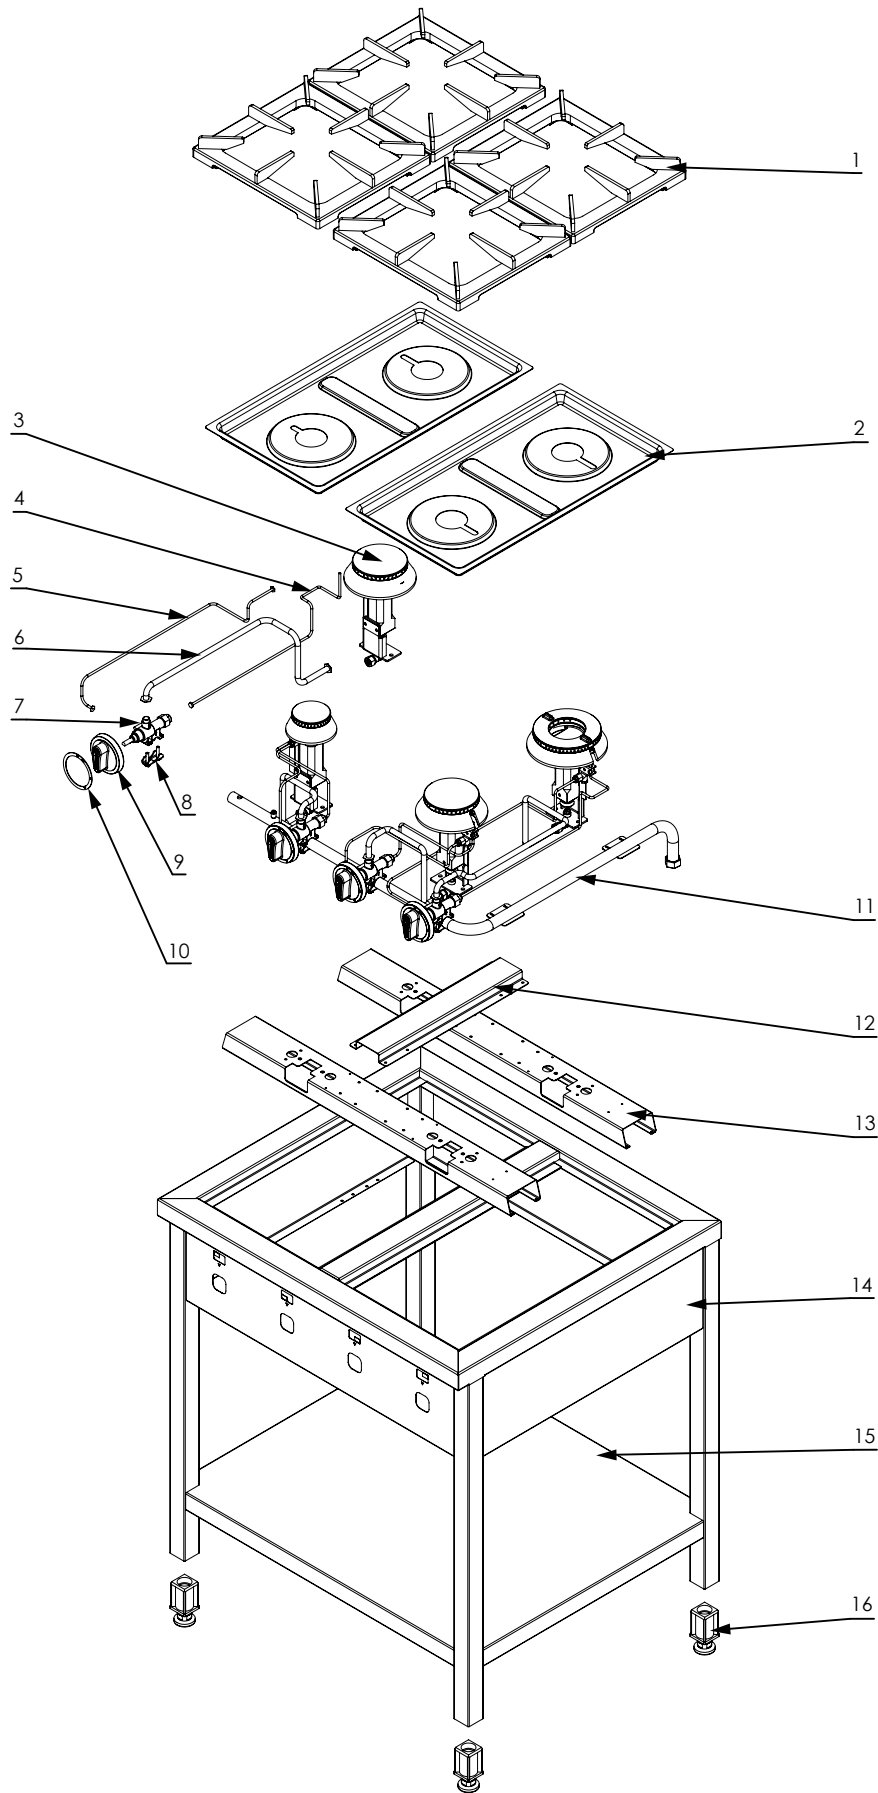

stalgast RYSUNEK ZŁOŻENIOWY

ekspert gastronomiczny

Kuchnia gazowa

MODEL: 999521

stalgast

ekspert gastronomiczny

Palnik 3,5kW

Palnik 5kW

Palnik 7kW

LP.	Numer katalogowy	Nazwa części
1	V999521-01	Ruszt
2	V999521-02	Misa
3	V999521-03	Palnik
4	V999521-04	Termopara (L=600)
5	V999521-05	Rura pilota (Ø6x1)
6	V999521-06	Rura zasilająca (Ø10x1)
7	V999521-07	Zawór
8	V999521-08	Klamra zaworu
9	V999521-09	Pokrętko
10	V999521-10	Skala
11	V999521-11	Rura (1/2")
12	V999521-12	Wspornik palnika
13	V999521-13	Wspornik palnika
14	V999521-14	Obudowa
15	V999521-15	Półka
16	V999521-16	Nóżka
17	V999521-17	Korona palnika 3.5kW
18	V999521-18	Podstawa palnika 3.5kW
19	V999521-19	Wspornik
20	V999521-20	Gniazdo palnika
21	V999521-21	Przesłona
22	V999521-22	Dysza palnika
23	V999521-23	Wspornik dyszy
24	V999521-24	Kolanko
25	V999521-25	Korona palnika 5kW
26	V999521-26	Podstawa palnika 5kW
27	V999521-27	Wspornik
28	V999521-28	Gniazdo palnika
29	V999521-29	Przesłona
30	V999521-30	Dysza palnika
31	V999521-31	Wspornik dyszy
32	V999521-32	Kolanko
33	V999521-33	Korona palnika 7kW
34	V999521-34	Podstawa palnika 7kW
35	V999521-35	Wspornik
36	V999521-36	Gniazdo palnika
37	V999521-37	Przesłona
38	V999521-38	Dysza palnika
39	V999521-39	Wspornik dyszy
40	V999521-40	Kolanko