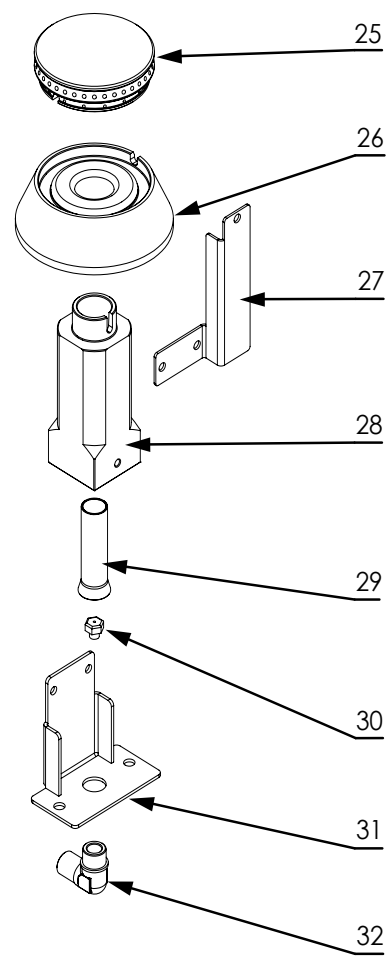

stalgast RYSUNEK ZŁOŻENIOWY

ekspert gastronomiczny

Kuchnia gazowa

MODEL: 999521

stalgast

ekspert gastronomiczny

Palnik 3,5kW

Palnik 5kW

Palnik 7kW

LP.	Numer katalogowy	Nazwa części
1	V999521-01	Ruszt
2	V999521-02	Misa
3	V999521-03	Palnik
4	V999521-04	Termopara (L=600)
5	V999521-05	Rura pilota (Ø6x1)
6	V999521-06	Rura zasilająca (Ø10x1)
7	V999521-07	Zawór
8	V999521-08	Klamra zaworu
9	V999521-09	Pokrętko
10	V999521-10	Skala
11	V999521-11	Rura (1/2")
12	V999521-12	Wspornik palnika
13	V999521-13	Wspornik palnika
14	V999521-14	Obudowa
15	V999521-15	Półka
16	V999521-16	Nóżka
17	V999521-17	Korona palnika 3.5kW
18	V999521-18	Podstawa palnika 3.5kW
19	V999521-19	Wspornik
20	V999521-20	Gniazdo palnika
21	V999521-21	Przesłona
22	V999521-22	Dysza palnika
23	V999521-23	Wspornik dyszy
24	V999521-24	Kolanko
25	V999521-25	Korona palnika 5kW
26	V999521-26	Podstawa palnika 5kW
27	V999521-27	Wspornik
28	V999521-28	Gniazdo palnika
29	V999521-29	Przesłona
30	V999521-30	Dysza palnika
31	V999521-31	Wspornik dyszy
32	V999521-32	Kolanko
33	V999521-33	Korona palnika 7kW
34	V999521-34	Podstawa palnika 7kW
35	V999521-35	Wspornik
36	V999521-36	Gniazdo palnika
37	V999521-37	Przesłona
38	V999521-38	Dysza palnika
39	V999521-39	Wspornik dyszy
40	V999521-40	Kolanko