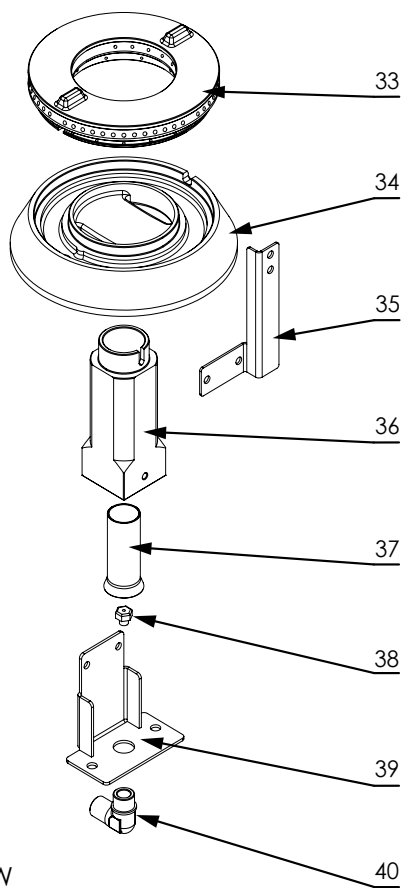

stalgast RYSUNEK ZŁOŻENIOWY

ekspert gastronomiczny

Kuchnia gazowa

MODEL: 999521

stalgast

ekspert gastronomiczny

Palnik 3,5kW

Palnik 5kW

Palnik 7kW

LP.	Numer katalogowy	Nazwa części
1	V999521-01	Ruszt
2	V999521-02	Misa
3	V999521-03	Palnik
4	V999521-04	Termopara (L=600)
5	V999521-05	Rura pilota (Ø6x1)
6	V999521-06	Rura zasilająca (Ø10x1)
7	V999521-07	Zawór
8	V999521-08	Klamra zaworu
9	V999521-09	Pokrętko
10	V999521-10	Skala
11	V999521-11	Rura (1/2")
12	V999521-12	Wspornik palnika
13	V999521-13	Wspornik palnika
14	V999521-14	Obudowa
15	V999521-15	Półka
16	V999521-16	Nóżka
17	V999521-17	Korona palnika 3.5kW
18	V999521-18	Podstawa palnika 3.5kW
19	V999521-19	Wspornik
20	V999521-20	Gniazdo palnika
21	V999521-21	Przesłona
22	V999521-22	Dysza palnika
23	V999521-23	Wspornik dyszy
24	V999521-24	Kolanko
25	V999521-25	Korona palnika 5kW
26	V999521-26	Podstawa palnika 5kW
27	V999521-27	Wspornik
28	V999521-28	Gniazdo palnika
29	V999521-29	Przesłona
30	V999521-30	Dysza palnika
31	V999521-31	Wspornik dyszy
32	V999521-32	Kolanko
33	V999521-33	Korona palnika 7kW
34	V999521-34	Podstawa palnika 7kW
35	V999521-35	Wspornik
36	V999521-36	Gniazdo palnika
37	V999521-37	Przesłona
38	V999521-38	Dysza palnika
39	V999521-39	Wspornik dyszy
40	V999521-40	Kolanko