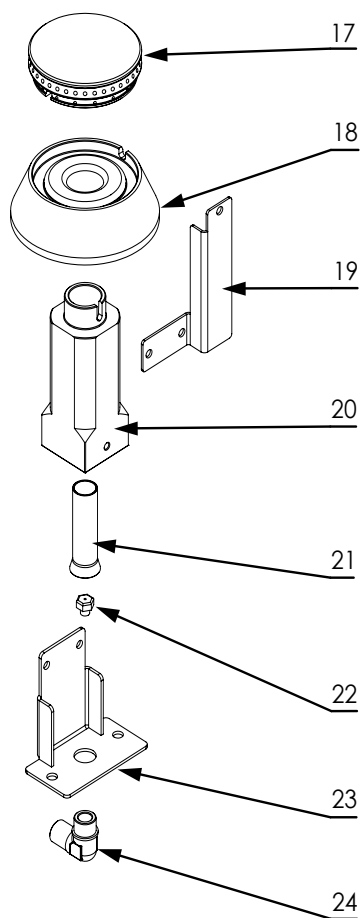

stalgast RYSUNEK ZŁOŻENIOWY

ekspert gastronomiczny

Kuchnia gazowa

MODEL: 999521

stalgast

ekspert gastronomiczny

Palnik 3,5kW

Palnik 5kW

Palnik 7kW

LP.	Numer katalogowy	Nazwa części
1	V999521-01	Ruszt
2	V999521-02	Misa
3	V999521-03	Palnik
4	V999521-04	Termopara (L=600)
5	V999521-05	Rura pilota (Ø6x1)
6	V999521-06	Rura zasilająca (Ø10x1)
7	V999521-07	Zawór
8	V999521-08	Klamra zaworu
9	V999521-09	Pokrętko
10	V999521-10	Skala
11	V999521-11	Rura (1/2")
12	V999521-12	Wspornik palnika
13	V999521-13	Wspornik palnika
14	V999521-14	Obudowa
15	V999521-15	Półka
16	V999521-16	Nóżka
17	V999521-17	Korona palnika 3.5kW
18	V999521-18	Podstawa palnika 3.5kW
19	V999521-19	Wspornik
20	V999521-20	Gniazdo palnika
21	V999521-21	Przesłona
22	V999521-22	Dysza palnika
23	V999521-23	Wspornik dyszy
24	V999521-24	Kolanko
25	V999521-25	Korona palnika 5kW
26	V999521-26	Podstawa palnika 5kW
27	V999521-27	Wspornik
28	V999521-28	Gniazdo palnika
29	V999521-29	Przesłona
30	V999521-30	Dysza palnika
31	V999521-31	Wspornik dyszy
32	V999521-32	Kolanko
33	V999521-33	Korona palnika 7kW
34	V999521-34	Podstawa palnika 7kW
35	V999521-35	Wspornik
36	V999521-36	Gniazdo palnika
37	V999521-37	Przesłona
38	V999521-38	Dysza palnika
39	V999521-39	Wspornik dyszy
40	V999521-40	Kolanko