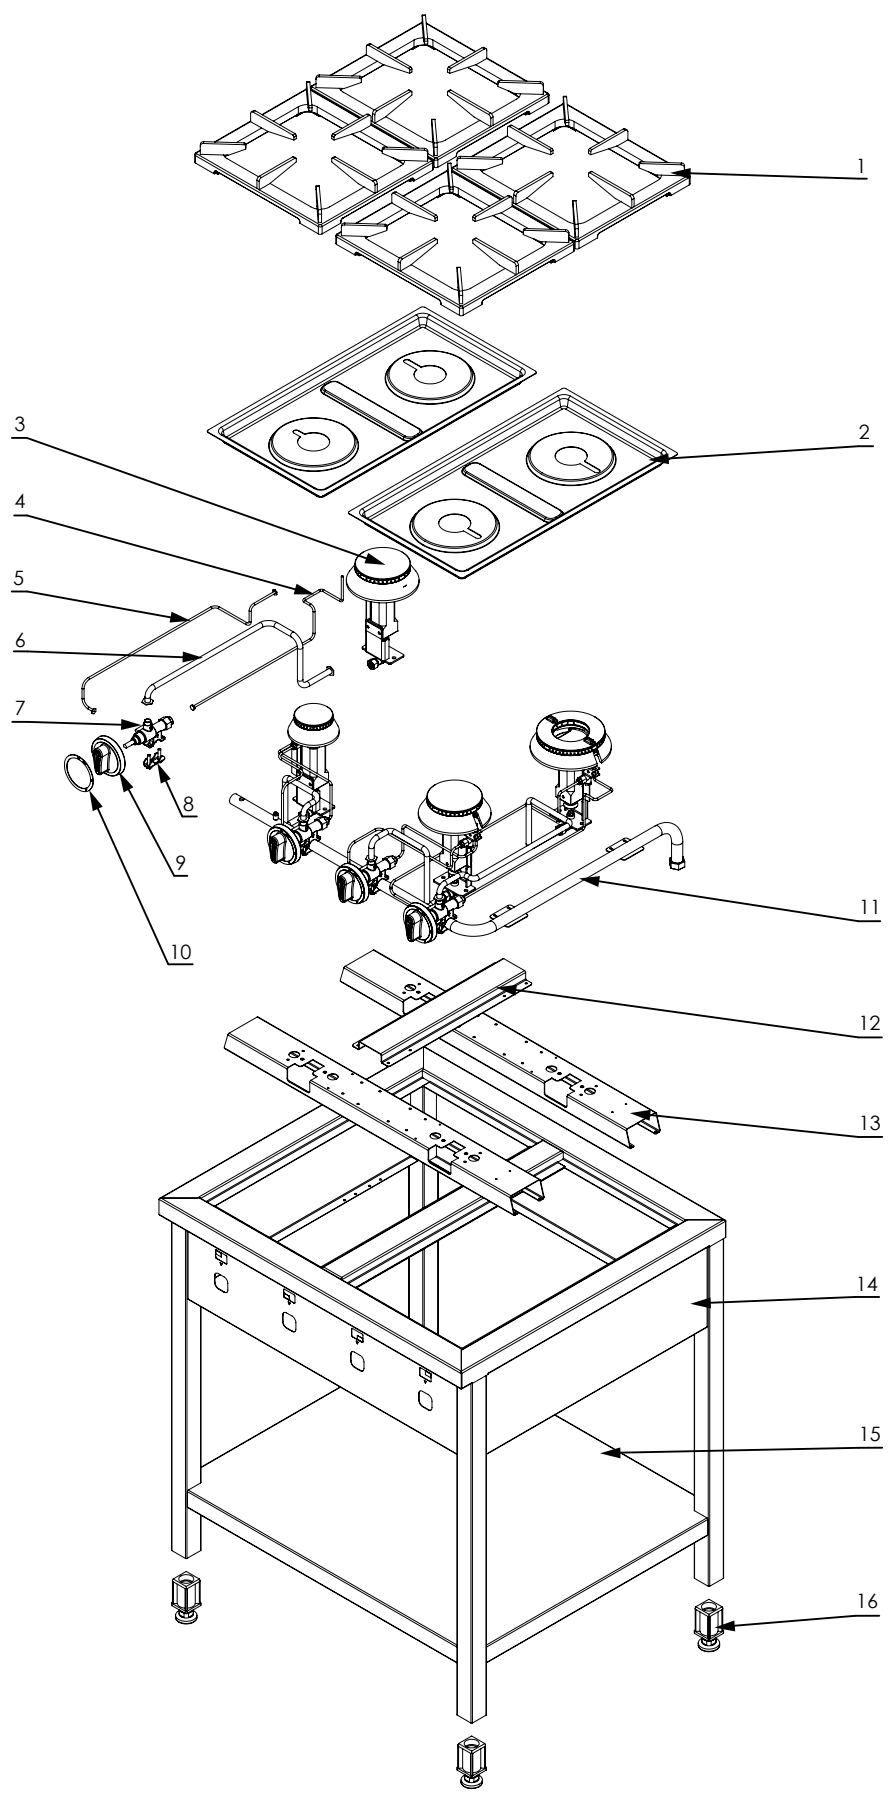

stalgast RYSUNEK ZŁOŻENIOWY

ekspert gastronomiczny

Kuchnia gazowa

MODEL: 999523

stalgast

ekspert gastronomiczny

Palnik 3,5kW

Palnik 5kW

Palnik 7kW

LP.	Numer katalogowy	Nazwa części
1	V999523-01	Ruszt
2	V999523-02	Misa
3	V999523-03	Palnik
4	V999523-04	Termopara (L=600)
5	V999523-05	Rura pilota (Ø6x1)
6	V999523-06	Rura zasilająca (Ø10x1)
7	V999523-07	Zawór
8	V999523-08	Klamra zaworu
9	V999523-09	Pokrętło
10	V999523-10	Skala
11	V999523-11	Rura (1/2")
12	V999523-12	Wspornik palnika
13	V999523-13	Wspornik palnika
14	V999523-14	Obudowa
15	V999523-15	Półka
16	V999523-16	Nóżka
17	V999523-17	Korona palnika 3.5kW
18	V999523-18	Podstawa palnika 3.5kW
19	V999523-19	Wspornik
20	V999523-20	Gniazdo palnika
21	V999523-21	Przesłona
22	V999523-22	Dysza palnika
23	V999523-23	Wspornik dyszy
24	V999523-24	Kolanko
25	V999523-25	Korona palnika 5kW
26	V999523-26	Podstawa palnika 5kW
27	V999523-27	Wspornik
28	V999523-28	Gniazdo palnika
29	V999523-29	Przesłona
30	V999523-30	Dysza palnika
31	V999523-31	Wspornik dyszy
32	V999523-32	Kolanko
33	V999523-33	Korona palnika 7kW
34	V999523-34	Podstawa palnika 7kW
35	V999523-35	Wspornik
36	V999523-36	Gniazdo palnika
37	V999523-37	Przesłona
38	V999523-38	Dysza palnika
39	V999523-39	Wspornik dyszy
40	V999523-40	Kolanko