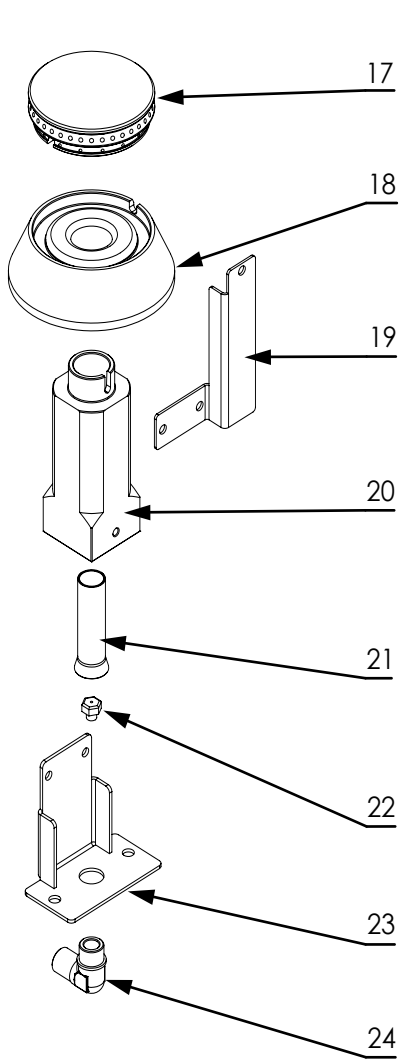

stalgast RYSUNEK ZŁOŻENIOWY

ekspert gastronomiczny

Kuchnia gazowa

MODEL: 999523

stalgast

ekspert gastronomiczny

Palnik 3,5kW

Palnik 5kW

Palnik 7kW

LP.	Numer katalogowy	Nazwa części
1	V999523-01	Ruszt
2	V999523-02	Misa
3	V999523-03	Palnik
4	V999523-04	Termopara (L=600)
5	V999523-05	Rura pilota (Ø6x1)
6	V999523-06	Rura zasilająca (Ø10x1)
7	V999523-07	Zawór
8	V999523-08	Klamra zaworu
9	V999523-09	Pokrętło
10	V999523-10	Skala
11	V999523-11	Rura (1/2")
12	V999523-12	Wspornik palnika
13	V999523-13	Wspornik palnika
14	V999523-14	Obudowa
15	V999523-15	Półka
16	V999523-16	Nóżka
17	V999523-17	Korona palnika 3.5kW
18	V999523-18	Podstawa palnika 3.5kW
19	V999523-19	Wspornik
20	V999523-20	Gniazdo palnika
21	V999523-21	Przesłona
22	V999523-22	Dysza palnika
23	V999523-23	Wspornik dyszy
24	V999523-24	Kolanko
25	V999523-25	Korona palnika 5kW
26	V999523-26	Podstawa palnika 5kW
27	V999523-27	Wspornik
28	V999523-28	Gniazdo palnika
29	V999523-29	Przesłona
30	V999523-30	Dysza palnika
31	V999523-31	Wspornik dyszy
32	V999523-32	Kolanko
33	V999523-33	Korona palnika 7kW
34	V999523-34	Podstawa palnika 7kW
35	V999523-35	Wspornik
36	V999523-36	Gniazdo palnika
37	V999523-37	Przesłona
38	V999523-38	Dysza palnika
39	V999523-39	Wspornik dyszy
40	V999523-40	Kolanko