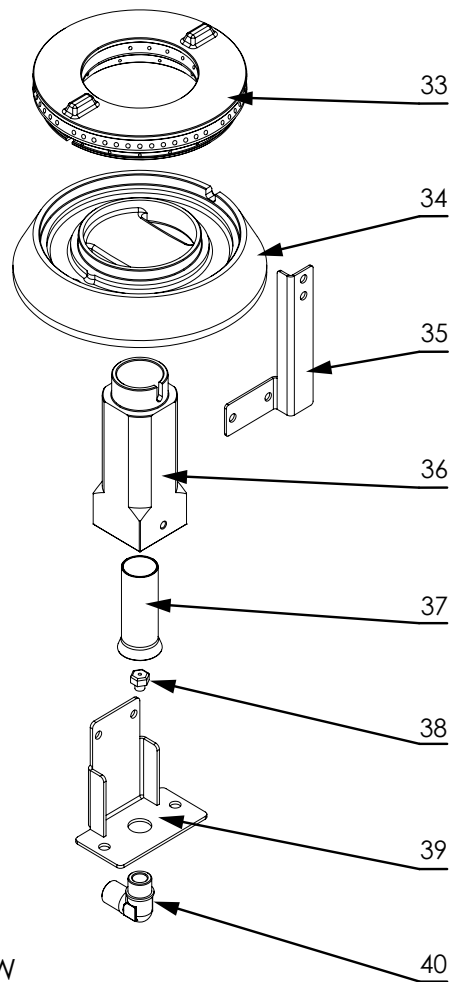

stalgast RYSUNEK ZŁOŻENIOWY

ekspert gastronomiczny

Kuchnia gazowa

MODEL: 999523

stalgast

ekspert gastronomiczny

Palnik 3,5kW

Palnik 5kW

Palnik 7kW

LP.	Numer katalogowy	Nazwa części
1	V999523-01	Ruszt
2	V999523-02	Misa
3	V999523-03	Palnik
4	V999523-04	Termopara (L=600)
5	V999523-05	Rura pilota (Ø6x1)
6	V999523-06	Rura zasilająca (Ø10x1)
7	V999523-07	Zawór
8	V999523-08	Klamra zaworu
9	V999523-09	Pokrętło
10	V999523-10	Skala
11	V999523-11	Rura (1/2")
12	V999523-12	Wspornik palnika
13	V999523-13	Wspornik palnika
14	V999523-14	Obudowa
15	V999523-15	Półka
16	V999523-16	Nóżka
17	V999523-17	Korona palnika 3.5kW
18	V999523-18	Podstawa palnika 3.5kW
19	V999523-19	Wspornik
20	V999523-20	Gniazdo palnika
21	V999523-21	Przesłona
22	V999523-22	Dysza palnika
23	V999523-23	Wspornik dyszy
24	V999523-24	Kolanko
25	V999523-25	Korona palnika 5kW
26	V999523-26	Podstawa palnika 5kW
27	V999523-27	Wspornik
28	V999523-28	Gniazdo palnika
29	V999523-29	Przesłona
30	V999523-30	Dysza palnika
31	V999523-31	Wspornik dyszy
32	V999523-32	Kolanko
33	V999523-33	Korona palnika 7kW
34	V999523-34	Podstawa palnika 7kW
35	V999523-35	Wspornik
36	V999523-36	Gniazdo palnika
37	V999523-37	Przesłona
38	V999523-38	Dysza palnika
39	V999523-39	Wspornik dyszy
40	V999523-40	Kolanko