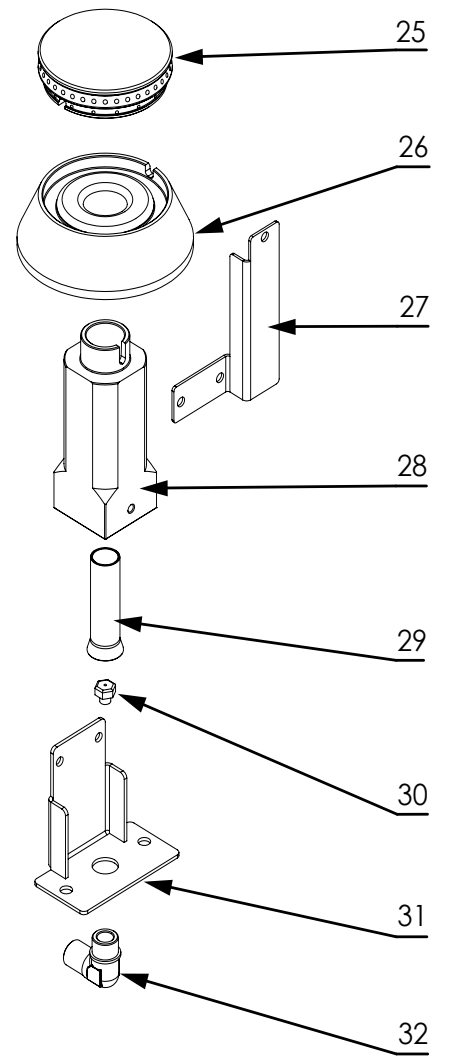

stalgast RYSUNEK ZŁOŻENIOWY

ekspert gastronomiczny

Kuchnia gazowa

MODEL: 999523

stalgast

ekspert gastronomiczny

Palnik 3,5kW

Palnik 5kW

Palnik 7kW

LP.	Numer katalogowy	Nazwa części
1	V999523-01	Ruszt
2	V999523-02	Misa
3	V999523-03	Palnik
4	V999523-04	Termopara (L=600)
5	V999523-05	Rura pilota (Ø6x1)
6	V999523-06	Rura zasilająca (Ø10x1)
7	V999523-07	Zawór
8	V999523-08	Klamra zaworu
9	V999523-09	Pokrętło
10	V999523-10	Skala
11	V999523-11	Rura (1/2")
12	V999523-12	Wspornik palnika
13	V999523-13	Wspornik palnika
14	V999523-14	Obudowa
15	V999523-15	Półka
16	V999523-16	Nóżka
17	V999523-17	Korona palnika 3.5kW
18	V999523-18	Podstawa palnika 3.5kW
19	V999523-19	Wspornik
20	V999523-20	Gniazdo palnika
21	V999523-21	Przesłona
22	V999523-22	Dysza palnika
23	V999523-23	Wspornik dyszy
24	V999523-24	Kolanko
25	V999523-25	Korona palnika 5kW
26	V999523-26	Podstawa palnika 5kW
27	V999523-27	Wspornik
28	V999523-28	Gniazdo palnika
29	V999523-29	Przesłona
30	V999523-30	Dysza palnika
31	V999523-31	Wspornik dyszy
32	V999523-32	Kolanko
33	V999523-33	Korona palnika 7kW
34	V999523-34	Podstawa palnika 7kW
35	V999523-35	Wspornik
36	V999523-36	Gniazdo palnika
37	V999523-37	Przesłona
38	V999523-38	Dysza palnika
39	V999523-39	Wspornik dyszy
40	V999523-40	Kolanko