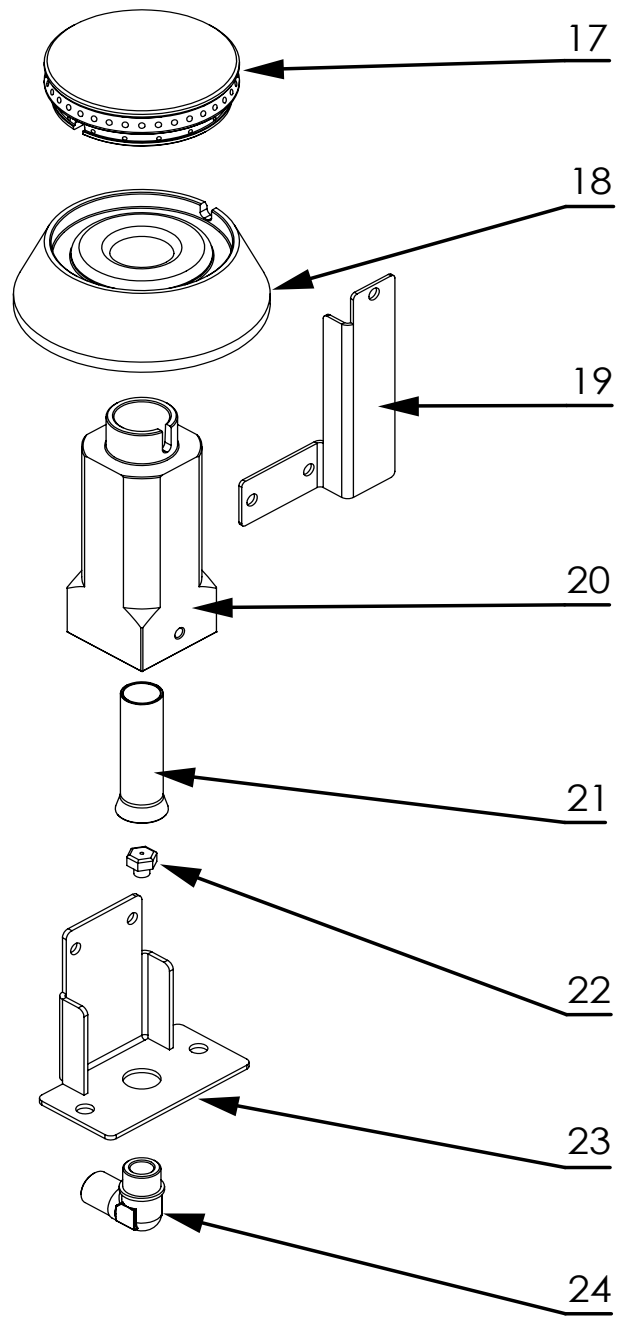

stalgast RYSUNEK ZŁOŻENIOWY

ekspert gastronomiczny

Kuchnia gazowa

MODEL: 999531

stalgast

ekspert gastronomiczny

Palnik 5kW

Palnik 7kW

LP.	Numer katalogowy	Nazwa części
1	V999531-01	Ruszt
2	V999531-02	Misa
3	V999531-03	Palnik
4	V999531-04	Termopara (L=600)
5	V999531-05	Rura pilota (Ø6x1)
6	V999531-06	Rura zasilająca (Ø10x1)
7	V999531-07	Zawór
8	V999531-08	Klamra zaworu
9	V999531-09	Pokrętko
10	V999531-10	Skala
11	V999531-11	Rura (1/2")
12	V999531-12	Wspornik palnika
13	V999531-13	Wspornik palnika
14	V999531-14	Obudowa
15	V999531-15	Półka
16	V999531-16	Nóżka
17	V999531-17	Korona palnika 5kW
18	V999531-18	Podstawa palnika 5kW
19	V999531-19	Wspornik
20	V999531-20	Gniazdo palnika
21	V999531-21	Przesłona
22	V999531-22	Dysza palnika
23	V999531-23	Wspornik dyszy
24	V999531-24	Kolanko
25	V999531-25	Korona palnika 7kW
26	V999531-26	Podstawa palnika 7kW
27	V999531-27	Wspornik
28	V999531-28	Gniazdo palnika
29	V999531-29	Przesłona
30	V999531-30	Dysza palnika
31	V999531-31	Wspornik dyszy
32	V999531-32	Kolanko