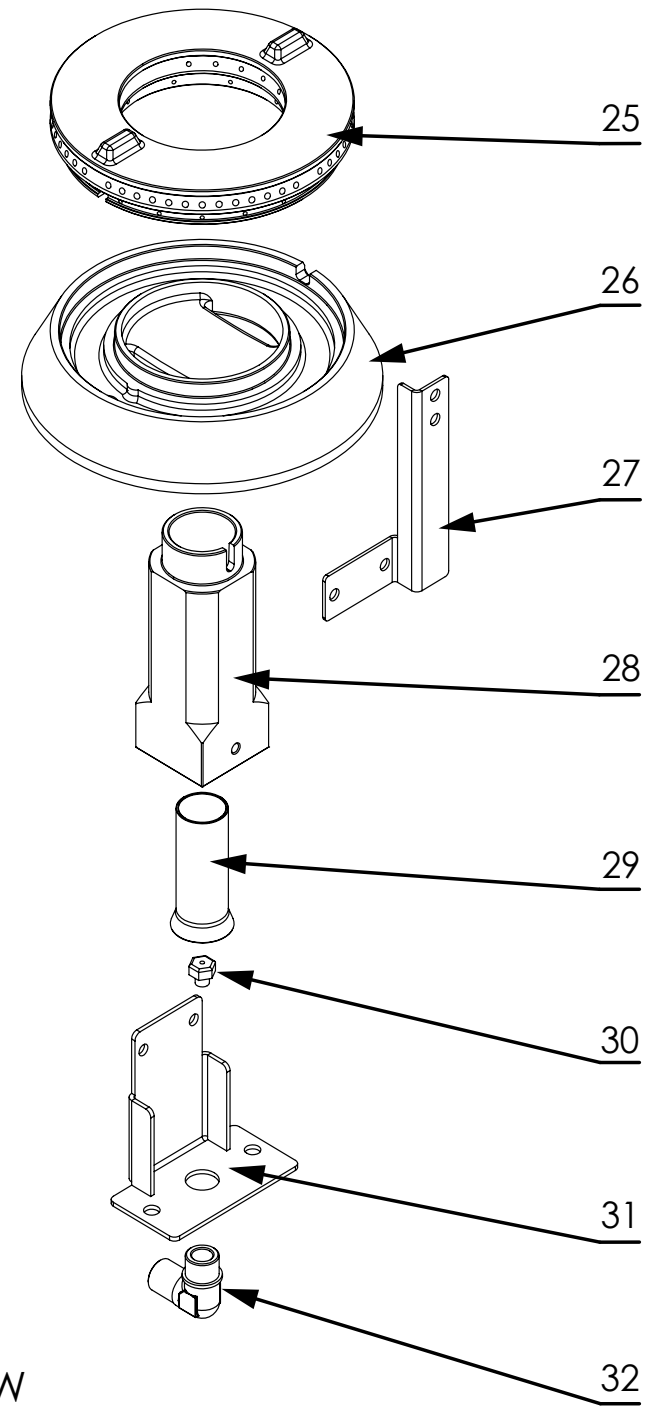

stalgast RYSUNEK ZŁOŻENIOWY

ekspert gastronomiczny

Kuchnia gazowa

MODEL: 999531

stalgast

ekspert gastronomiczny

Palnik 5kW

Palnik 7kW

LP.	Numer katalogowy	Nazwa części
1	V999531-01	Ruszt
2	V999531-02	Misa
3	V999531-03	Palnik
4	V999531-04	Termopara (L=600)
5	V999531-05	Rura pilota (Ø6x1)
6	V999531-06	Rura zasilająca (Ø10x1)
7	V999531-07	Zawór
8	V999531-08	Klamra zaworu
9	V999531-09	Pokrętko
10	V999531-10	Skala
11	V999531-11	Rura (1/2")
12	V999531-12	Wspornik palnika
13	V999531-13	Wspornik palnika
14	V999531-14	Obudowa
15	V999531-15	Półka
16	V999531-16	Nóżka
17	V999531-17	Korona palnika 5kW
18	V999531-18	Podstawa palnika 5kW
19	V999531-19	Wspornik
20	V999531-20	Gniazdo palnika
21	V999531-21	Przesłona
22	V999531-22	Dysza palnika
23	V999531-23	Wspornik dyszy
24	V999531-24	Kolanko
25	V999531-25	Korona palnika 7kW
26	V999531-26	Podstawa palnika 7kW
27	V999531-27	Wspornik
28	V999531-28	Gniazdo palnika
29	V999531-29	Przesłona
30	V999531-30	Dysza palnika
31	V999531-31	Wspornik dyszy
32	V999531-32	Kolanko