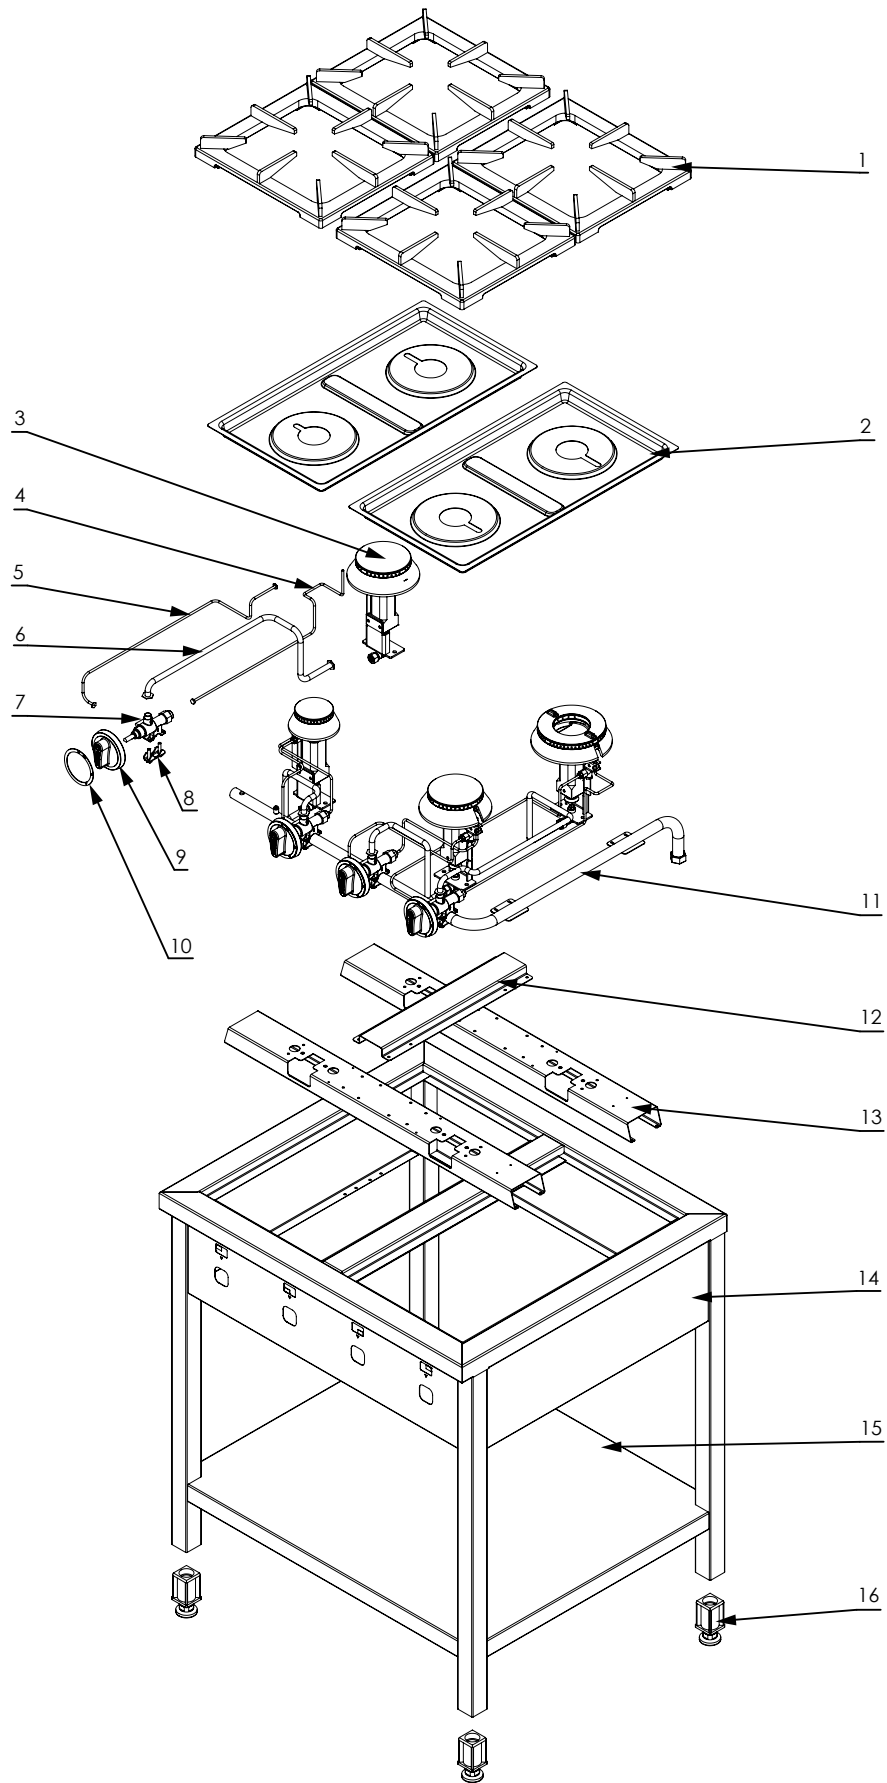

stalgast RYSUNEK ZŁOŻENIOWY

ekspert gastronomiczny

Kuchnia gazowa

MODEL: 999531

stalgast

ekspert gastronomiczny

Palnik 5kW

Palnik 7kW

LP.	Numer katalogowy	Nazwa części
1	V999531-01	Ruszt
2	V999531-02	Misa
3	V999531-03	Palnik
4	V999531-04	Termopara (L=600)
5	V999531-05	Rura pilota (Ø6x1)
6	V999531-06	Rura zasilająca (Ø10x1)
7	V999531-07	Zawór
8	V999531-08	Klamra zaworu
9	V999531-09	Pokrętko
10	V999531-10	Skala
11	V999531-11	Rura (1/2")
12	V999531-12	Wspornik palnika
13	V999531-13	Wspornik palnika
14	V999531-14	Obudowa
15	V999531-15	Półka
16	V999531-16	Nóżka
17	V999531-17	Korona palnika 5kW
18	V999531-18	Podstawa palnika 5kW
19	V999531-19	Wspornik
20	V999531-20	Gniazdo palnika
21	V999531-21	Przesłona
22	V999531-22	Dysza palnika
23	V999531-23	Wspornik dyszy
24	V999531-24	Kolanko
25	V999531-25	Korona palnika 7kW
26	V999531-26	Podstawa palnika 7kW
27	V999531-27	Wspornik
28	V999531-28	Gniazdo palnika
29	V999531-29	Przesłona
30	V999531-30	Dysza palnika
31	V999531-31	Wspornik dyszy
32	V999531-32	Kolanko