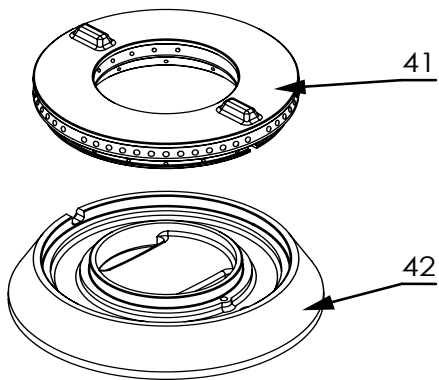

stalgast RYSUNEK ZŁOŻENIOWY

ekspert gastronomiczny

Kuchnia gazowa

MODEL: 999541

stalgast

ekspert gastronomiczny

Palnik 3,5kW

Palnik 5kW

Palnik 7kW

Palnik 9kW

LP.	Numer katalogowy	Nazwa części
1	V999541-01	Ruszt
2	V999541-02	Misa
3	V999541-03	Palnik
4	V999541-04	Termopara (L=600)
5	V999541-05	Rura pilota (Ø6x1)
6	V999541-06	Rura zasilająca (Ø10x1)
7	V999541-07	Zawór
8	V999541-08	Klamra zaworu
9	V999541-09	Pokręto
10	V999541-10	Skala
11	V999541-11	Rura (1/2")
12	V999541-12	Wspornik palnika
13	V999541-13	Wspornik palnika
14	V999541-14	Obudowa
15	V999541-15	Półka
16	V999541-16	Nóżka
17	V999541-17	Korona palnika 3.5kW
18	V999541-18	Podstawa palnika 3.5kW
19	V999541-19	Wspornik
20	V999541-20	Gniazdo palnika
21	V999541-21	Przesłona
22	V999541-22	Dysza palnika
23	V999541-23	Wspornik dyszy
24	V999541-24	Kolanok
25	V999541-25	Korona palnika 5kW
26	V999541-26	Podstawa palnika 5kW
27	V999541-27	Wspornik
28	V999541-28	Gniazdo palnika
29	V999541-29	Przesona
30	V999541-30	Dysza palnika
31	V999541-31	Wspornik dyszy
32	V999541-32	Kolanok
33	V999541-33	Korona palnika 7kW
34	V999541-34	Podstawa palnika 7kW
35	V999541-35	Wspornik
36	V999541-36	Gniazdo palnika
37	V999541-37	Przesona
38	V999541-38	Dysza palnika
39	V999541-39	Wspornik dyszy
40	V999541-40	Kolanok
41	V999541-41	Korona palnika 9kW
42	V999541-42	Podstawa palnika 9kW
43	V999541-43	Wspornik
44	V999541-44	Łącznik kątowy
45	V999541-45	Gniazdo palnika
46	V999541-46	Przesona
47	V999541-47	Dysza palnika
48	V999541-48	Wspornik dyszy
49	V999541-49	Kolanko podstawy dyszy