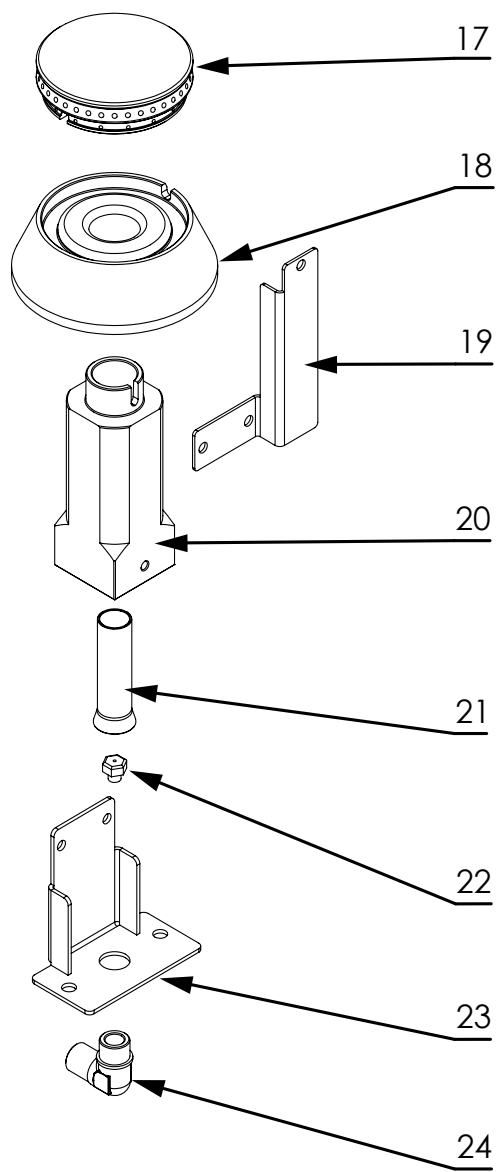

stalgast RYSUNEK ZŁOŻENIOWY

ekspert gastronomiczny

Kuchnia gazowa

MODEL: 999541

stalgast

ekspert gastronomiczny

Palnik 3,5kW

Palnik 5kW

Palnik 7kW

Palnik 9kW

LP.	Numer katalogowy	Nazwa części
1	V999541-01	Ruszt
2	V999541-02	Misa
3	V999541-03	Palnik
4	V999541-04	Termopara (L=600)
5	V999541-05	Rura pilota (Ø6x1)
6	V999541-06	Rura zasilająca (Ø10x1)
7	V999541-07	Zawór
8	V999541-08	Klamra zaworu
9	V999541-09	Pokręto
10	V999541-10	Skala
11	V999541-11	Rura (1/2")
12	V999541-12	Wspornik palnika
13	V999541-13	Wspornik palnika
14	V999541-14	Obudowa
15	V999541-15	Półka
16	V999541-16	Nóżka
17	V999541-17	Korona palnika 3.5kW
18	V999541-18	Podstawa palnika 3.5kW
19	V999541-19	Wspornik
20	V999541-20	Gniazdo palnika
21	V999541-21	Przesłona
22	V999541-22	Dysza palnika
23	V999541-23	Wspornik dyszy
24	V999541-24	Kolanok
25	V999541-25	Korona palnika 5kW
26	V999541-26	Podstawa palnika 5kW
27	V999541-27	Wspornik
28	V999541-28	Gniazdo palnika
29	V999541-29	Przesona
30	V999541-30	Dysza palnika
31	V999541-31	Wspornik dyszy
32	V999541-32	Kolanok
33	V999541-33	Korona palnika 7kW
34	V999541-34	Podstawa palnika 7kW
35	V999541-35	Wspornik
36	V999541-36	Gniazdo palnika
37	V999541-37	Przesona
38	V999541-38	Dysza palnika
39	V999541-39	Wspornik dyszy
40	V999541-40	Kolanok
41	V999541-41	Korona palnika 9kW
42	V999541-42	Podstawa palnika 9kW
43	V999541-43	Wspornik
44	V999541-44	Łącznik kątowy
45	V999541-45	Gniazdo palnika
46	V999541-46	Przesona
47	V999541-47	Dysza palnika
48	V999541-48	Wspornik dyszy
49	V999541-49	Kolanko podstawy dyszy