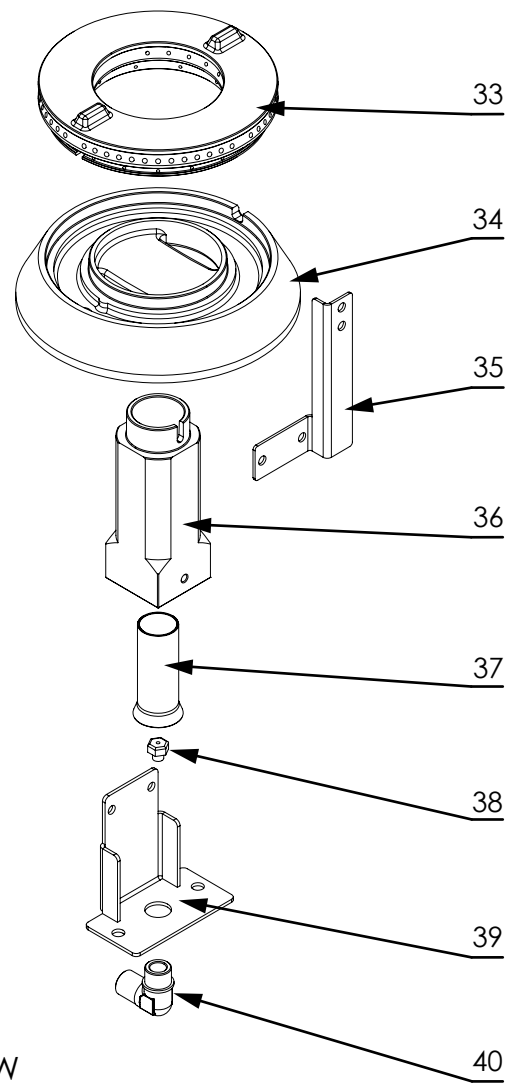

stalgast RYSUNEK ZŁOŻENIOWY

ekspert gastronomiczny

Kuchnia gazowa

MODEL: 999541

stalgast

ekspert gastronomiczny

Palnik 3,5kW

Palnik 5kW

Palnik 7kW

Palnik 9kW

LP.	Numer katalogowy	Nazwa części
1	V999541-01	Ruszt
2	V999541-02	Misa
3	V999541-03	Palnik
4	V999541-04	Termopara (L=600)
5	V999541-05	Rura pilota (Ø6x1)
6	V999541-06	Rura zasilająca (Ø10x1)
7	V999541-07	Zawór
8	V999541-08	Klamra zaworu
9	V999541-09	Pokręto
10	V999541-10	Skala
11	V999541-11	Rura (1/2")
12	V999541-12	Wspornik palnika
13	V999541-13	Wspornik palnika
14	V999541-14	Obudowa
15	V999541-15	Półka
16	V999541-16	Nóżka
17	V999541-17	Korona palnika 3.5kW
18	V999541-18	Podstawa palnika 3.5kW
19	V999541-19	Wspornik
20	V999541-20	Gniazdo palnika
21	V999541-21	Przesłona
22	V999541-22	Dysza palnika
23	V999541-23	Wspornik dyszy
24	V999541-24	Kolanok
25	V999541-25	Korona palnika 5kW
26	V999541-26	Podstawa palnika 5kW
27	V999541-27	Wspornik
28	V999541-28	Gniazdo palnika
29	V999541-29	Przesona
30	V999541-30	Dysza palnika
31	V999541-31	Wspornik dyszy
32	V999541-32	Kolanok
33	V999541-33	Korona palnika 7kW
34	V999541-34	Podstawa palnika 7kW
35	V999541-35	Wspornik
36	V999541-36	Gniazdo palnika
37	V999541-37	Przesona
38	V999541-38	Dysza palnika
39	V999541-39	Wspornik dyszy
40	V999541-40	Kolanok
41	V999541-41	Korona palnika 9kW
42	V999541-42	Podstawa palnika 9kW
43	V999541-43	Wspornik
44	V999541-44	Łącznik kątowy
45	V999541-45	Gniazdo palnika
46	V999541-46	Przesona
47	V999541-47	Dysza palnika
48	V999541-48	Wspornik dyszy
49	V999541-49	Kolanko podstawy dyszy