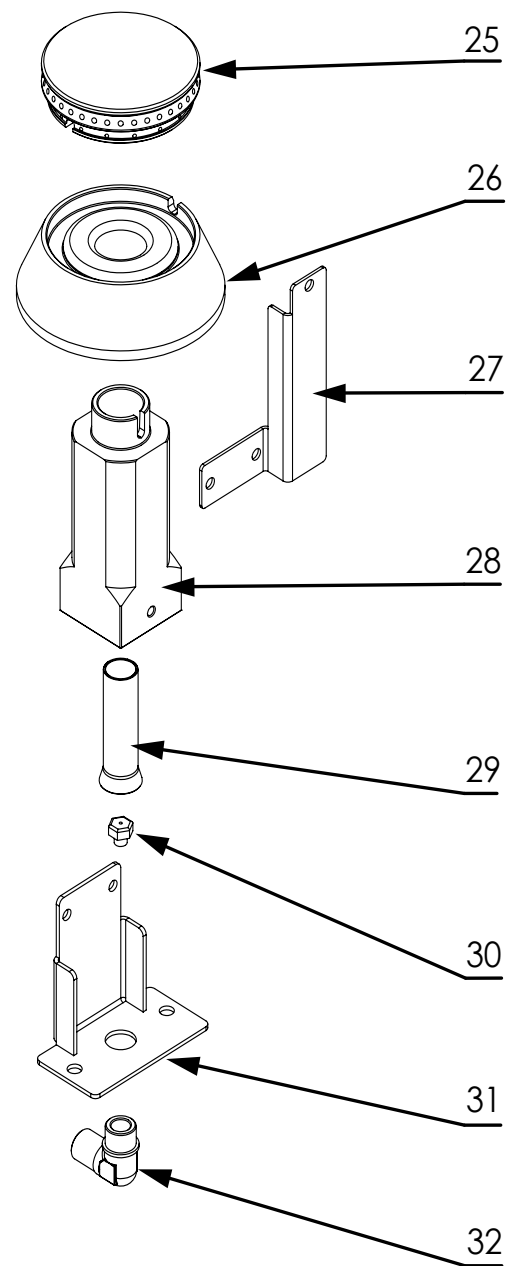

stalgast RYSUNEK ZŁOŻENIOWY

ekspert gastronomiczny

Kuchnia gazowa

MODEL: 999541

stalgast

ekspert gastronomiczny

Palnik 3,5kW

Palnik 5kW

Palnik 7kW

Palnik 9kW

LP.	Numer katalogowy	Nazwa części
1	V999541-01	Ruszt
2	V999541-02	Misa
3	V999541-03	Palnik
4	V999541-04	Termopara (L=600)
5	V999541-05	Rura pilota (Ø6x1)
6	V999541-06	Rura zasilająca (Ø10x1)
7	V999541-07	Zawór
8	V999541-08	Klamra zaworu
9	V999541-09	Pokręto
10	V999541-10	Skala
11	V999541-11	Rura (1/2")
12	V999541-12	Wspornik palnika
13	V999541-13	Wspornik palnika
14	V999541-14	Obudowa
15	V999541-15	Półka
16	V999541-16	Nóżka
17	V999541-17	Korona palnika 3.5kW
18	V999541-18	Podstawa palnika 3.5kW
19	V999541-19	Wspornik
20	V999541-20	Gniazdo palnika
21	V999541-21	Przesłona
22	V999541-22	Dysza palnika
23	V999541-23	Wspornik dyszy
24	V999541-24	Kolanok
25	V999541-25	Korona palnika 5kW
26	V999541-26	Podstawa palnika 5kW
27	V999541-27	Wspornik
28	V999541-28	Gniazdo palnika
29	V999541-29	Przesona
30	V999541-30	Dysza palnika
31	V999541-31	Wspornik dyszy
32	V999541-32	Kolanok
33	V999541-33	Korona palnika 7kW
34	V999541-34	Podstawa palnika 7kW
35	V999541-35	Wspornik
36	V999541-36	Gniazdo palnika
37	V999541-37	Przesona
38	V999541-38	Dysza palnika
39	V999541-39	Wspornik dyszy
40	V999541-40	Kolanok
41	V999541-41	Korona palnika 9kW
42	V999541-42	Podstawa palnika 9kW
43	V999541-43	Wspornik
44	V999541-44	Łącznik kątowy
45	V999541-45	Gniazdo palnika
46	V999541-46	Przesona
47	V999541-47	Dysza palnika
48	V999541-48	Wspornik dyszy
49	V999541-49	Kolanko podstawy dyszy