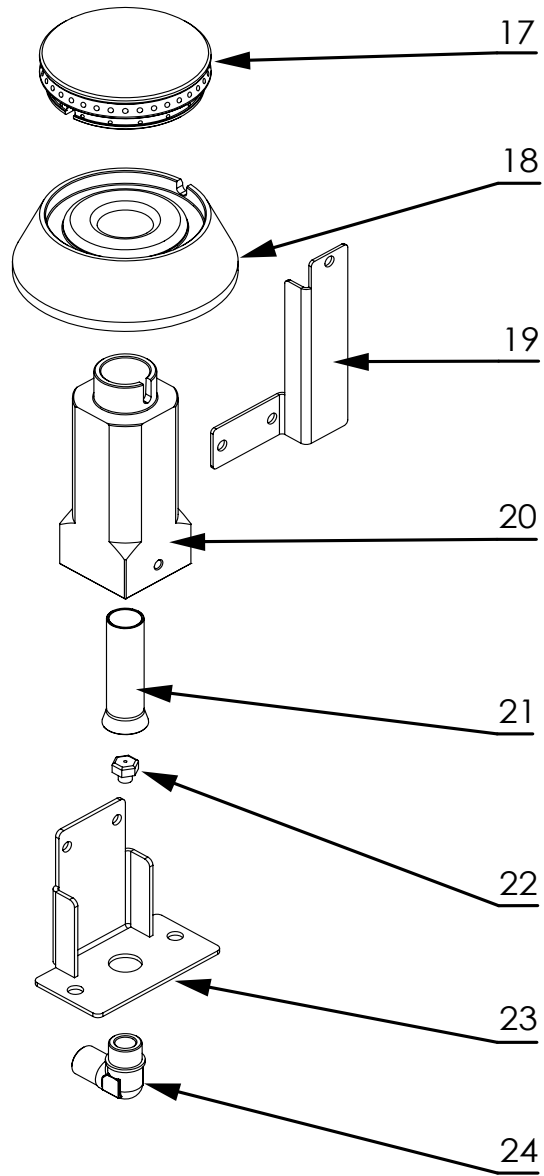

stalgast RYSUNEK ZŁOŻENIOWY

ekspert gastronomiczny

Kuchnia gazowa

MODEL: 999543

stalgast

ekspert gastronomiczny

Palnik 3,5kW

Palnik 5kW

Palnik 7kW

Palnik 9kW

LP.	Numer katalogowy	Nazwa części
1	V999543-01	Ruszt
2	V999543-02	Misa
3	V999543-03	Palnik
4	V999543-04	Termopara (L=600)
5	V999543-05	Rura pilota (Ø6x1)
6	V999543-06	Rura zasilająca (Ø10x1)
7	V999543-07	Zawór
8	V999543-08	Klamra zaworu
9	V999543-09	Pokręto
10	V999543-10	Skala
11	V999543-11	Rura (1/2")
12	V999543-12	Wspornik palnika
13	V999543-13	Wspornik palnika
14	V999543-14	Obudowa
15	V999543-15	Półka
16	V999543-16	Nóżka
17	V999543-17	Korona palnika 3.5kW
18	V999543-18	Podstawa palnika 3.5kW
19	V999543-19	Wspornik
20	V999543-20	Gniazdo palnika
21	V999543-21	Przesona
22	V999543-22	Dysza palnika
23	V999543-23	Wspornik dyszy
24	V999543-24	Kolanok
25	V999543-25	Korona palnika 5kW
26	V999543-26	Podstawa palnika 5kW
27	V999543-27	Wspornik
28	V999543-28	Gniazdo palnika
29	V999543-29	Przesona
30	V999543-30	Dysza palnika
31	V999543-31	Wspornik dyszy
32	V999543-32	Kolanok
33	V999543-33	Korona palnika 7kW
34	V999543-34	Podstawa palnika 7kW
35	V999543-35	Wspornik
36	V999543-36	Gniazdo palnika
37	V999543-37	Przesona
38	V999543-38	Dysza palnika
39	V999543-39	Wspornik dyszy
40	V999543-40	Kolanok
41	V999543-41	Korona palnika 9kW
42	V999543-42	Podstawa palnika 9kW
43	V999543-43	Wspornik
44	V999543-44	Łącznik kątowy
45	V999543-45	Gniazdo palnika
46	V999543-46	Przesona
47	V999543-47	Dysza palnika
48	V999543-48	Wspornik dyszy
49	V999543-49	Kolanko podstawy dyszy