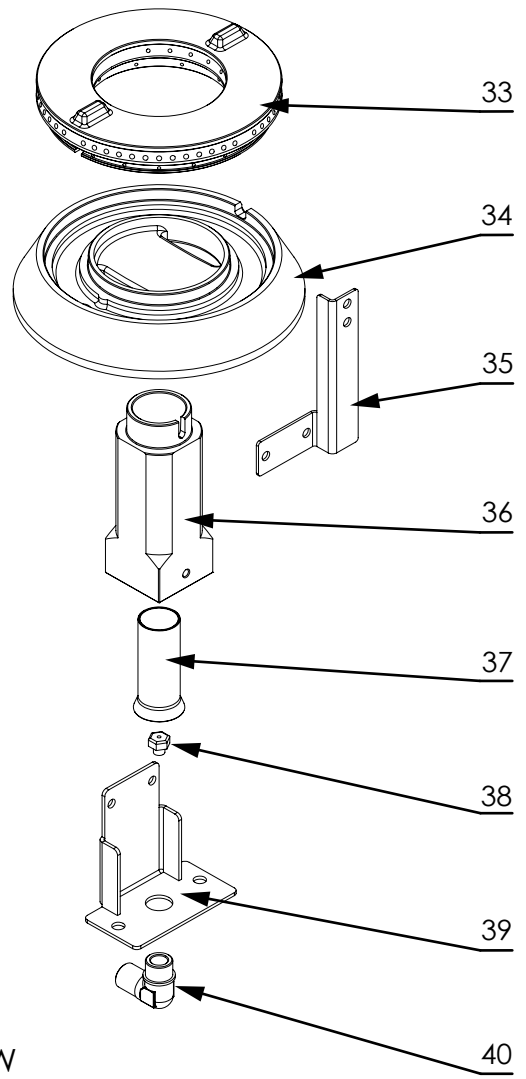

stalgast RYSUNEK ZŁOŻENIOWY

ekspert gastronomiczny

Kuchnia gazowa

MODEL: 999543

stalgast

ekspert gastronomiczny

Palnik 3,5kW

Palnik 5kW

Palnik 7kW

Palnik 9kW

LP.	Numer katalogowy	Nazwa części
1	V999543-01	Ruszt
2	V999543-02	Misa
3	V999543-03	Palnik
4	V999543-04	Termopara (L=600)
5	V999543-05	Rura pilota (Ø6x1)
6	V999543-06	Rura zasilająca (Ø10x1)
7	V999543-07	Zawór
8	V999543-08	Klamra zaworu
9	V999543-09	Pokręto
10	V999543-10	Skala
11	V999543-11	Rura (1/2")
12	V999543-12	Wspornik palnika
13	V999543-13	Wspornik palnika
14	V999543-14	Obudowa
15	V999543-15	Półka
16	V999543-16	Nóżka
17	V999543-17	Korona palnika 3.5kW
18	V999543-18	Podstawa palnika 3.5kW
19	V999543-19	Wspornik
20	V999543-20	Gniazdo palnika
21	V999543-21	Przesona
22	V999543-22	Dysza palnika
23	V999543-23	Wspornik dyszy
24	V999543-24	Kolanok
25	V999543-25	Korona palnika 5kW
26	V999543-26	Podstawa palnika 5kW
27	V999543-27	Wspornik
28	V999543-28	Gniazdo palnika
29	V999543-29	Przesona
30	V999543-30	Dysza palnika
31	V999543-31	Wspornik dyszy
32	V999543-32	Kolanok
33	V999543-33	Korona palnika 7kW
34	V999543-34	Podstawa palnika 7kW
35	V999543-35	Wspornik
36	V999543-36	Gniazdo palnika
37	V999543-37	Przesona
38	V999543-38	Dysza palnika
39	V999543-39	Wspornik dyszy
40	V999543-40	Kolanok
41	V999543-41	Korona palnika 9kW
42	V999543-42	Podstawa palnika 9kW
43	V999543-43	Wspornik
44	V999543-44	Łącznik kątowy
45	V999543-45	Gniazdo palnika
46	V999543-46	Przesona
47	V999543-47	Dysza palnika
48	V999543-48	Wspornik dyszy
49	V999543-49	Kolanko podstawy dyszy