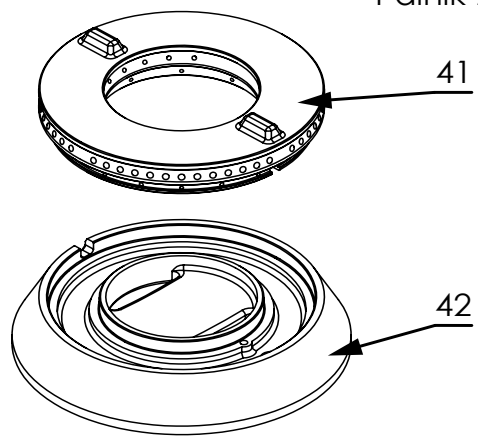

Palnik 7kW

Palnik 9kW

LP.	Numer katalogowy	Nazwa części
1	V999543-01	Ruszt
2	V999543-02	Misa
3	V999543-03	Palnik
4	V999543-04	Termopara (L=600)
5	V999543-05	Rura pilota (Ø6x1)
6	V999543-06	Rura zasilająca (Ø10x1)
7	V999543-07	Zawór
8	V999543-08	Klamra zaworu
9	V999543-09	Pokręto
10	V999543-10	Skala
11	V999543-11	Rura (1/2")
12	V999543-12	Wspornik palnika
13	V999543-13	Wspornik palnika
14	V999543-14	Obudowa
15	V999543-15	Półka
16	V999543-16	Nóżka
17	V999543-17	Korona palnika 3.5kW
18	V999543-18	Podstawa palnika 3.5kW
19	V999543-19	Wspornik
20	V999543-20	Gniazdo palnika
21	V999543-21	Przesona
22	V999543-22	Dysza palnika
23	V999543-23	Wspornik dyszy
24	V999543-24	Kolanok
25	V999543-25	Korona palnika 5kW
26	V999543-26	Podstawa palnika 5kW
27	V999543-27	Wspornik
28	V999543-28	Gniazdo palnika
29	V999543-29	Przesona
30	V999543-30	Dysza palnika
31	V999543-31	Wspornik dyszy
32	V999543-32	Kolanok
33	V999543-33	Korona palnika 7kW
34	V999543-34	Podstawa palnika 7kW
35	V999543-35	Wspornik
36	V999543-36	Gniazdo palnika
37	V999543-37	Przesona
38	V999543-38	Dysza palnika
39	V999543-39	Wspornik dyszy
40	V999543-40	Kolanok
41	V999543-41	Korona palnika 9kW
42	V999543-42	Podstawa palnika 9kW
43	V999543-43	Wspornik
44	V999543-44	Łącznik kątowy
45	V999543-45	Gniazdo palnika
46	V999543-46	Przesona
47	V999543-47	Dysza palnika
48	V999543-48	Wspornik dyszy
49	V999543-49	Kolanko podstawy dyszy