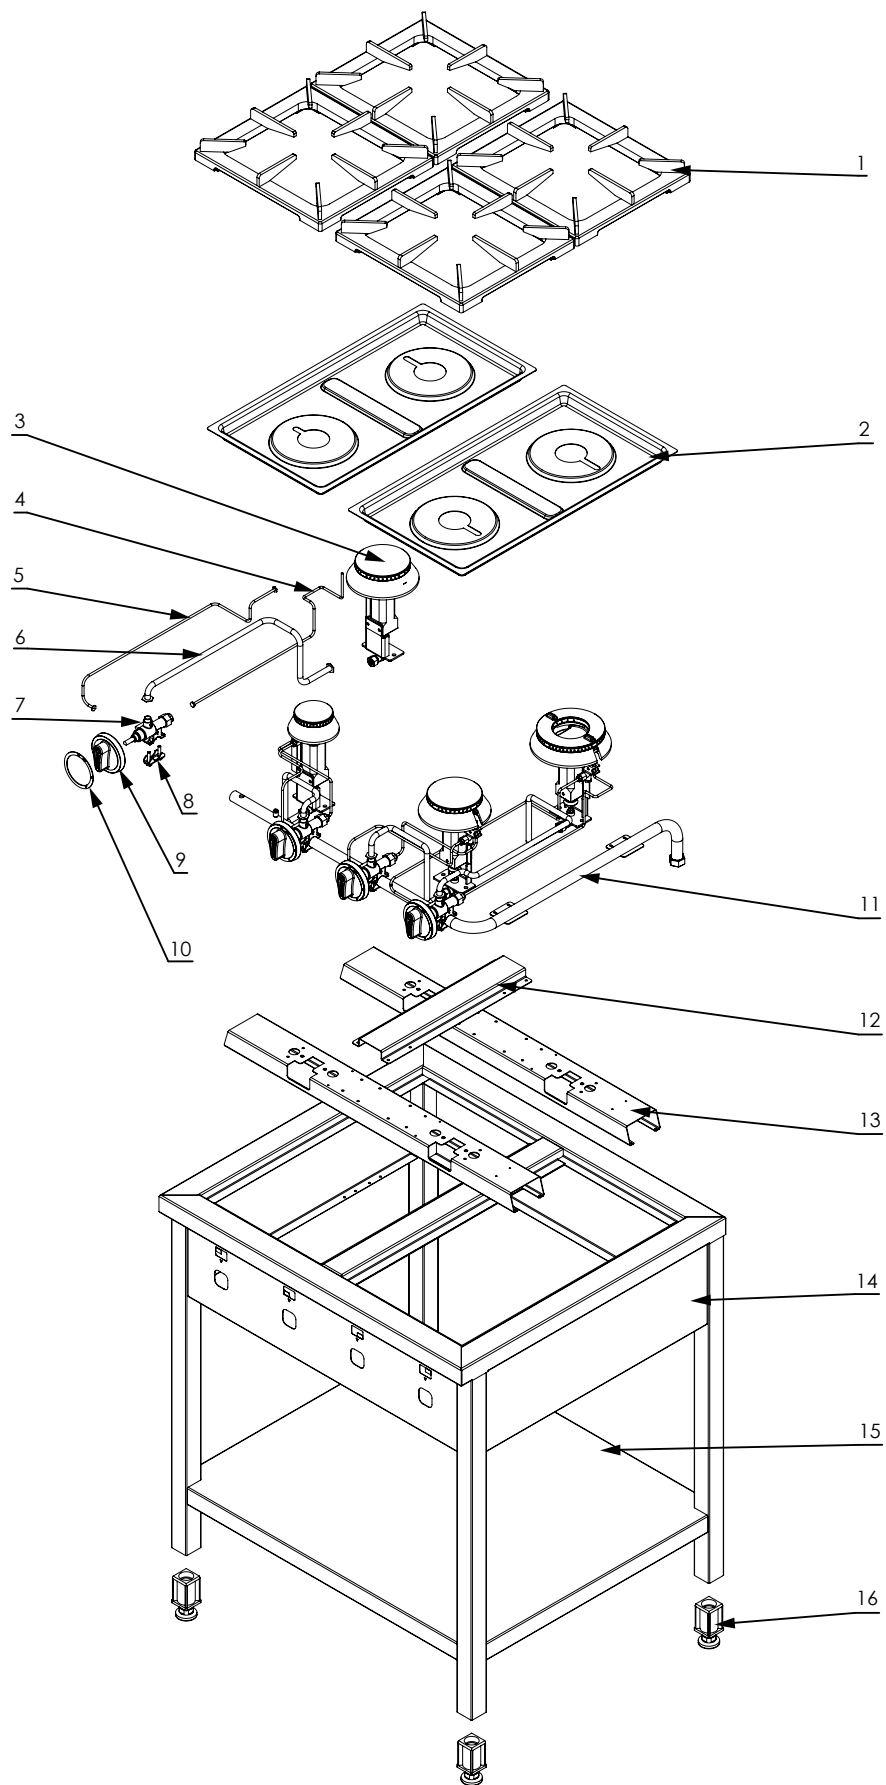

stalgast RYSUNEK ZŁOŻENIOWY

ekspert gastronomiczny

Kuchnia gazowa

MODEL: 999543

stalgast

ekspert gastronomiczny

Palnik 3,5kW

Palnik 5kW

Palnik 7kW

Palnik 9kW

LP.	Numer katalogowy	Nazwa części
1	V999543-01	Ruszt
2	V999543-02	Misa
3	V999543-03	Palnik
4	V999543-04	Termopara (L=600)
5	V999543-05	Rura pilota (Ø6x1)
6	V999543-06	Rura zasilająca (Ø10x1)
7	V999543-07	Zawór
8	V999543-08	Klamra zaworu
9	V999543-09	Pokręto
10	V999543-10	Skala
11	V999543-11	Rura (1/2")
12	V999543-12	Wspornik palnika
13	V999543-13	Wspornik palnika
14	V999543-14	Obudowa
15	V999543-15	Półka
16	V999543-16	Nóżka
17	V999543-17	Korona palnika 3.5kW
18	V999543-18	Podstawa palnika 3.5kW
19	V999543-19	Wspornik
20	V999543-20	Gniazdo palnika
21	V999543-21	Przesona
22	V999543-22	Dysza palnika
23	V999543-23	Wspornik dyszy
24	V999543-24	Kolanok
25	V999543-25	Korona palnika 5kW
26	V999543-26	Podstawa palnika 5kW
27	V999543-27	Wspornik
28	V999543-28	Gniazdo palnika
29	V999543-29	Przesona
30	V999543-30	Dysza palnika
31	V999543-31	Wspornik dyszy
32	V999543-32	Kolanok
33	V999543-33	Korona palnika 7kW
34	V999543-34	Podstawa palnika 7kW
35	V999543-35	Wspornik
36	V999543-36	Gniazdo palnika
37	V999543-37	Przesona
38	V999543-38	Dysza palnika
39	V999543-39	Wspornik dyszy
40	V999543-40	Kolanok
41	V999543-41	Korona palnika 9kW
42	V999543-42	Podstawa palnika 9kW
43	V999543-43	Wspornik
44	V999543-44	Łącznik kątowy
45	V999543-45	Gniazdo palnika
46	V999543-46	Przesona
47	V999543-47	Dysza palnika
48	V999543-48	Wspornik dyszy
49	V999543-49	Kolanko podstawy dyszy