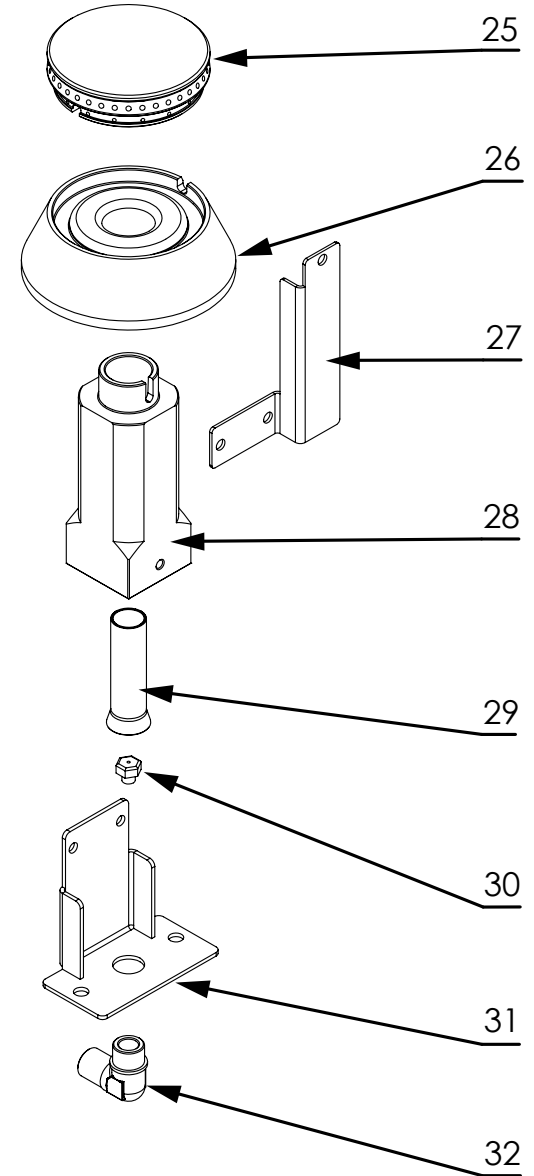

stalgast RYSUNEK ZŁOŻENIOWY

ekspert gastronomiczny

Kuchnia gazowa

MODEL: 999543

stalgast

ekspert gastronomiczny

Palnik 3,5kW

Palnik 5kW

Palnik 7kW

Palnik 9kW

LP.	Numer katalogowy	Nazwa części
1	V999543-01	Ruszt
2	V999543-02	Misa
3	V999543-03	Palnik
4	V999543-04	Termopara (L=600)
5	V999543-05	Rura pilota (Ø6x1)
6	V999543-06	Rura zasilająca (Ø10x1)
7	V999543-07	Zawór
8	V999543-08	Klamra zaworu
9	V999543-09	Pokręto
10	V999543-10	Skala
11	V999543-11	Rura (1/2")
12	V999543-12	Wspornik palnika
13	V999543-13	Wspornik palnika
14	V999543-14	Obudowa
15	V999543-15	Półka
16	V999543-16	Nóżka
17	V999543-17	Korona palnika 3.5kW
18	V999543-18	Podstawa palnika 3.5kW
19	V999543-19	Wspornik
20	V999543-20	Gniazdo palnika
21	V999543-21	Przesona
22	V999543-22	Dysza palnika
23	V999543-23	Wspornik dyszy
24	V999543-24	Kolanok
25	V999543-25	Korona palnika 5kW
26	V999543-26	Podstawa palnika 5kW
27	V999543-27	Wspornik
28	V999543-28	Gniazdo palnika
29	V999543-29	Przesona
30	V999543-30	Dysza palnika
31	V999543-31	Wspornik dyszy
32	V999543-32	Kolanok
33	V999543-33	Korona palnika 7kW
34	V999543-34	Podstawa palnika 7kW
35	V999543-35	Wspornik
36	V999543-36	Gniazdo palnika
37	V999543-37	Przesona
38	V999543-38	Dysza palnika
39	V999543-39	Wspornik dyszy
40	V999543-40	Kolanok
41	V999543-41	Korona palnika 9kW
42	V999543-42	Podstawa palnika 9kW
43	V999543-43	Wspornik
44	V999543-44	Łącznik kątowy
45	V999543-45	Gniazdo palnika
46	V999543-46	Przesona
47	V999543-47	Dysza palnika
48	V999543-48	Wspornik dyszy
49	V999543-49	Kolanko podstawy dyszy