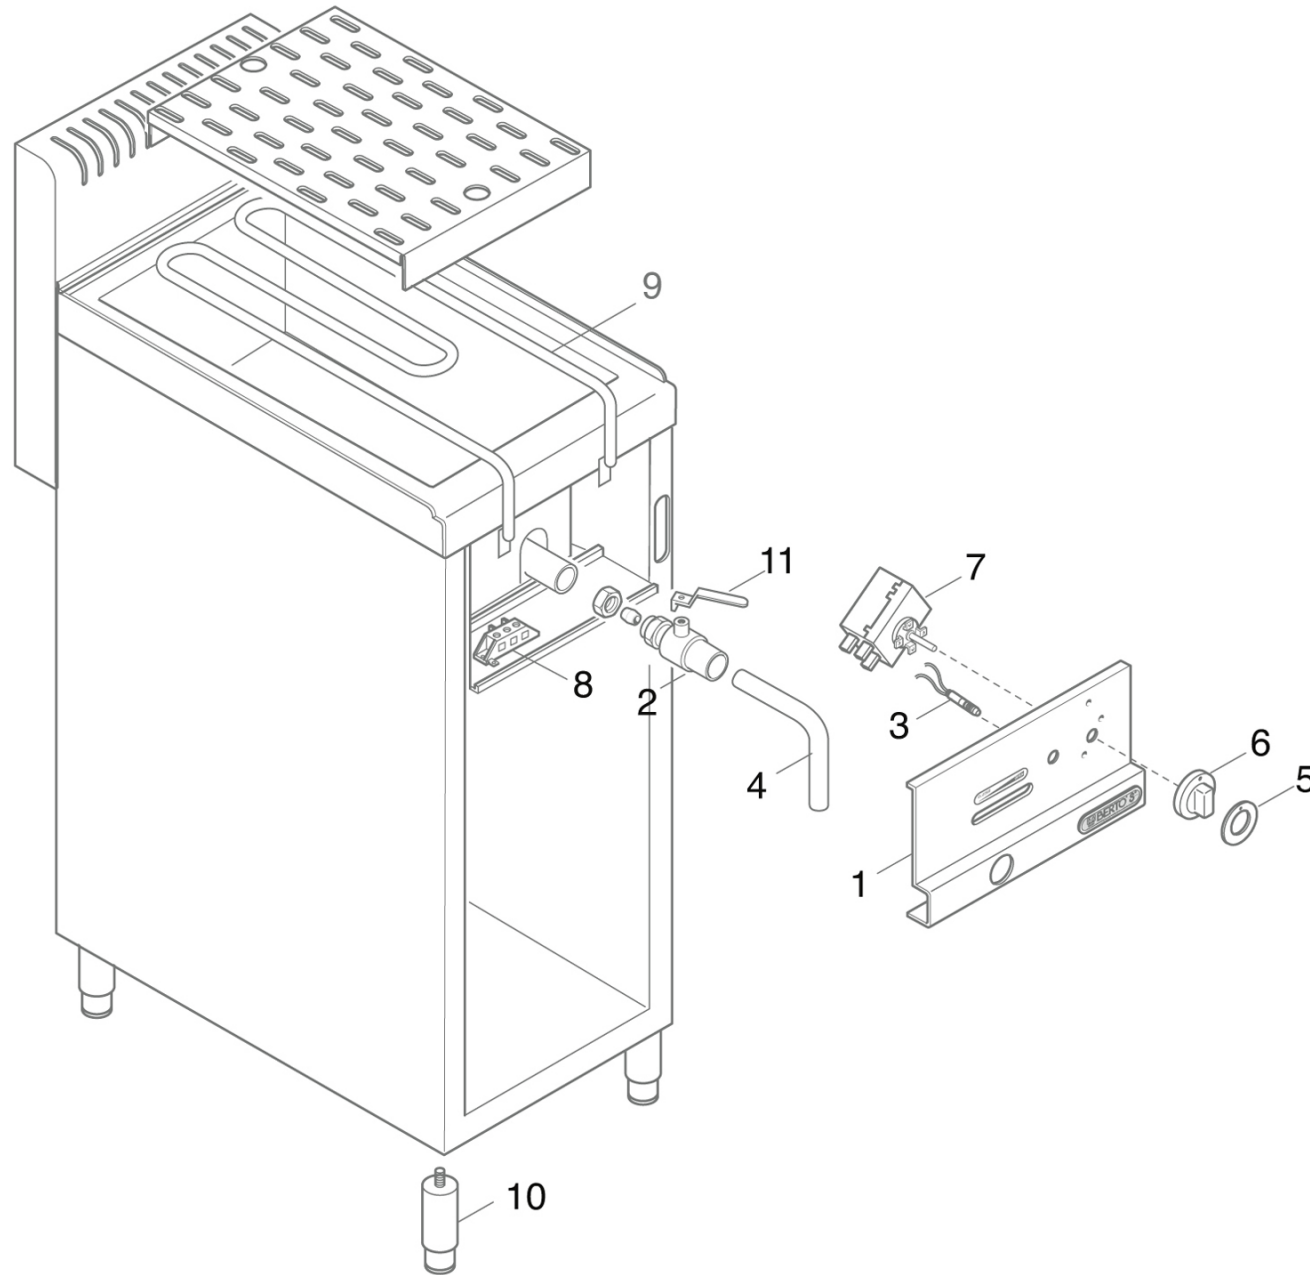

E6BM3M

E6BM3M

Pos. Item	Codice Code	Descrizione	Item Description	Designation articles	Artikelbeschreibung	Decripción artículos	N° pezzi - No. pieces						
2	32685400	Rubinetto scarico frontale completo	Frontal outlet tap	Robinet de vidange frontal	Abflusshahn	Grifo de descarga frontal							1
3	23170300	Spia verde a 90° 250vinn. later.	Green lamp 90° (from mod.07.97)	TÉmoin vert (depuis mod.07.97)	Rote anzei. (von mod.07.97)	Indicador verde 90°							1
4	22698100	Gomito scarico olio/acqua	Outlet elbow	Coude de vidange	Abfluss-winkelstuk	Codo de descarga							1
5	31953600	Serig.rossa manop. frytop/vtr	Knob serigraphy	Serigraphie de la manette	Drehknopfserigraphie	Serigrafía roja mando							1
6	35876300	Manopola rossa p. 6x4,6 a 180°	Red knob 6x4,6 180° c	Manette rouge 6x4,6 180° c	Drehknopf 6x4,6 180° c	Mando rojo 6x4,6 180° c							1
6	35877300	Man. rossa p. 6x4,6 a 180°ral3000	Red knob p. 6x4,6 a 180°ral3000	Ma. rouge p. 6x4,6 a 180°ral3000	Drehknopf p. 6x4,6 a 180°ral3000	Mando rojo p. 6x4,6 a 180°ral3000							1
7	27114900	Regolatore di energia (240 v)	Programmer (240 v)	Programmateur (240 v)	Programmierer (240 v)	Programador (240 v)							1
8	30183800	Morsettiera a 3 poli fv 110 b	Terminal board 3 poles	Bornier 3 poles	Klemmenleiste	Bornera 3 polos							1
9	36038700	ele. resistenza 900w-230v e6bm3	900w-230v heating element	RÉsistance 900w-230v	Widerstand 900w-230v	Resistencia 900w-230v							1
9A	35038900	Elemento res.1500w-230v e9bm4m	1500w-230v heating element	Resistance 1500w-230v	Widerstand 1500w-230v	Resistencia 1500w-230v							-
10	24684200	Piedino inox 1 1/2 h-125/175	Foot 1 1/2 h-125/175	Pied 1 1/2 h-125/175	Fuss 1 1/2 h-125/175	Pata 1 1/2 h-125/175							4