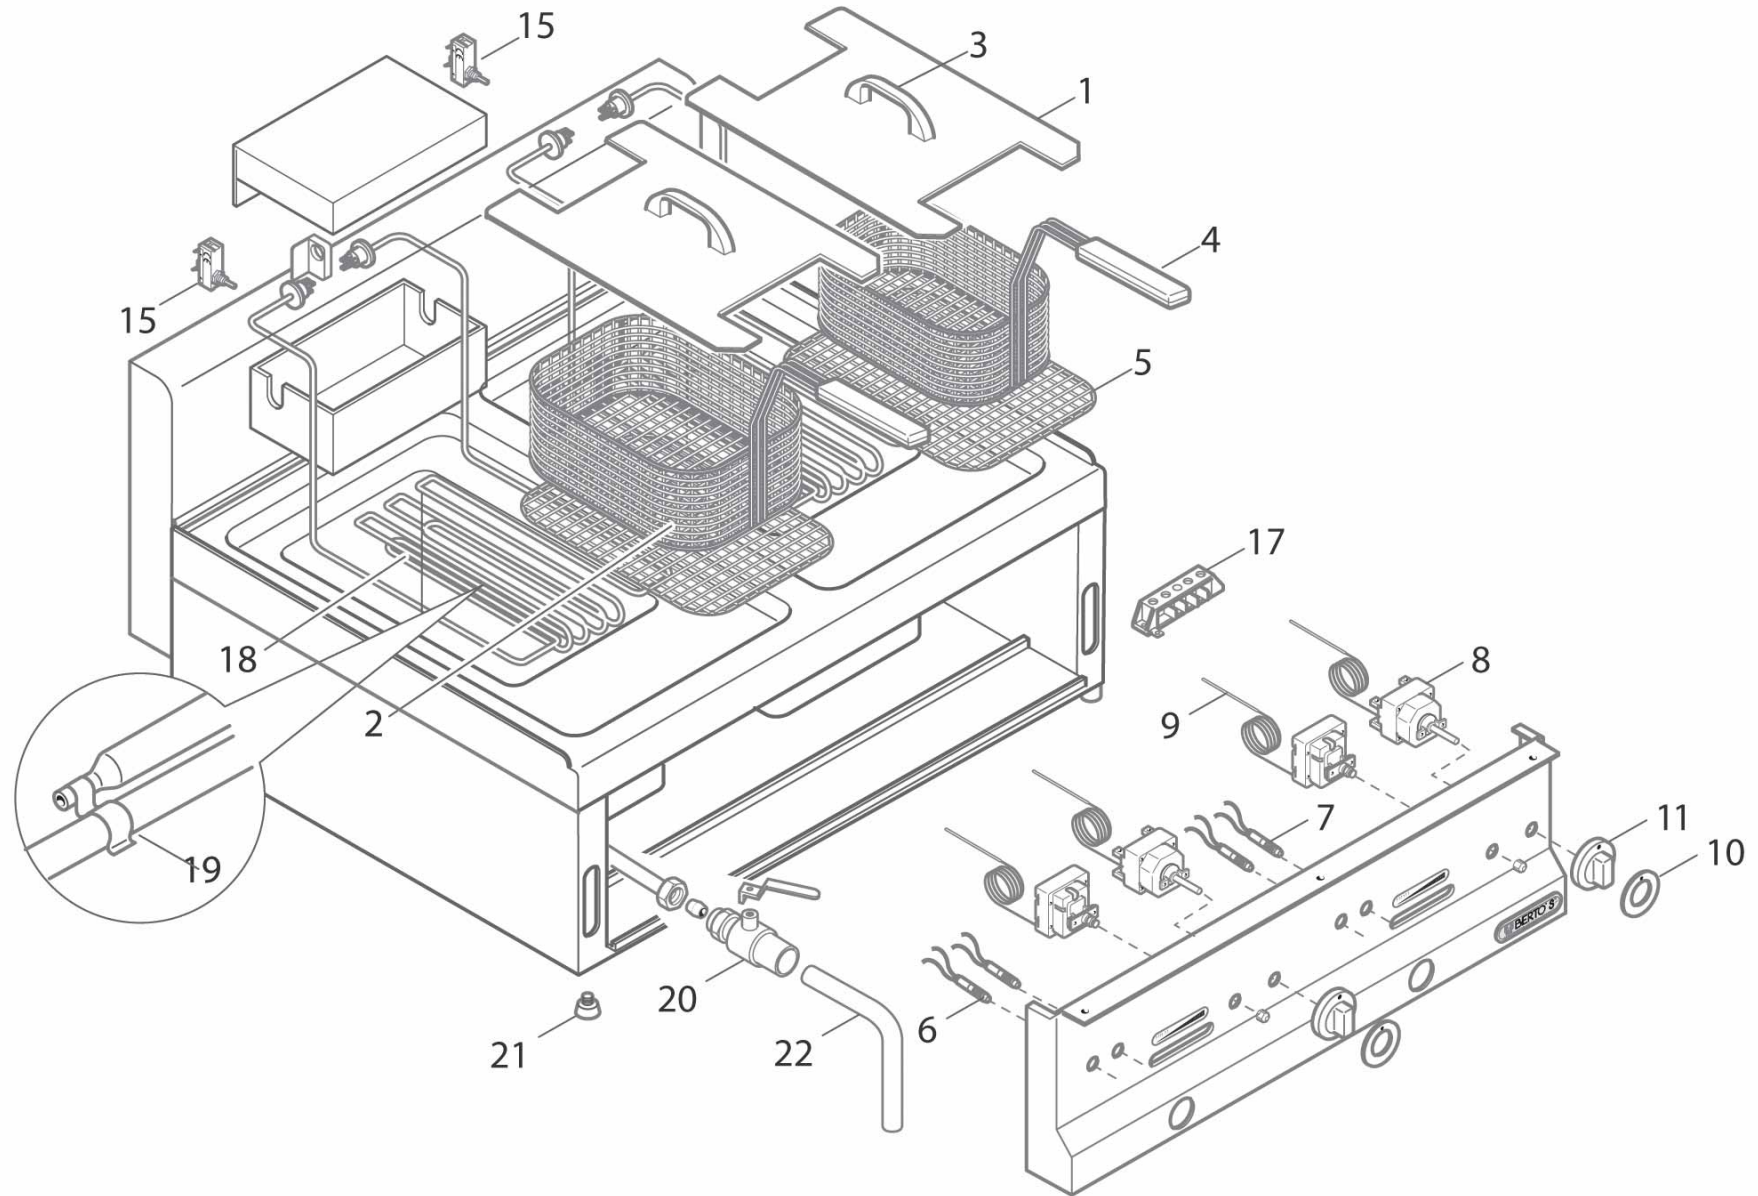

E6F8-3B

E6F8-3B

Pos. Item	Codice Code	Descrizione	Item Description	Designation articles	Artikelbeschreibung	Decripción artículos	N° pezzi - No. pieces					
1	36805000	Copricesto e6f8-3/6	Basket cover e6f8-3/6	Couvercle panier e6f8-3/6	Korbaddeckung e6f8-3/6	Tapa para cesta e6f8-3/6						1
2	33614600	Cesto elt12/30 e7f10	Basket	Panier	Korb	Cesta						1
3	33606100	Maniglia copr.int.90mm elt.gl/	Basket cover handle	Poignee du couvercle panier	Handgriff korbaddeckung	Asa de la tapa para cesta						1
4	33502000	Mezzocesto elt12/15-gl8-e7f10	Half basket elt 12/15 gl8 e7f10	Demi-panier elt 12/15 gl8 e7f10	Halbkorb elt 12/15 gl8 e7f10	Media cesta elt 12/15 gl8 e7f10						2
5	36932100	Rpv retina vasca	Tank filter net	CrÉpine filtre de la cuve	Netz filter fur schale	Malla de filtro cuba						1
5	36932000	Rpv retina vasca	Tank filter net	CrÉpine filtre de la cuve	Netz filter fur schale	Malla de filtro cuba						1
6	30168800	Spia verde 230v d.10mmt150Ø	Green lamp 230v	Temoin lumineux vert 230v	Grune kontrollampe 230v	Piloto verde 230v						1
7	30168500	Spia arancio 230v d.10mmt150Ø	Orange lamp 230v	Temoin lumineux orange 230v	Orange kontrollampe 230v	Piloto naranja 230v						1
8	33065700	Term. monofase elt4/8/8e/10/12	Cooking thermostat elt4/8/8e/10/12	Thermost.de fonctionnement	Betriebsthermostat elt4/8/8e/10/12	Term.de funcionam. monofasico						1
9	33070400	Term. sicurezza bipolare frig	Safety thermostat	Thermostat de sÜretÉ	Sicherheitsthermostat	Term. de seguridad						1
10	31953900	Serig.rossa manop.frigg.el.	Knob serigraphy	Serigraphie de la manette	Drehknopfserigraphie	Serigrafia mando						1
11	35876200	Manopola rossa p. 6x4.6 a o°	Red knob 6x4.6 o° c	Manette rouge 6x4.6 o° c	Drehknopf 6x4.6 o° c	Mando rojo 6x4.6 o° c						1
11	35877200	Man. rossa p. 6x4.6 a o° ral3000	Red knob p. 6x4.6 a o° ral3000	Ma. rouge p. 6x4.6 a o° ral3000	Drehknopf p. 6x4.6 a o° ral3000	Mando rojo p. 6x4.6 a o° ral3000						1
15	33059400	Microinterr.bipolare m10x0.75	Bipolar microswitch	Micro-interrupteur bipolaire	Zweipol-mikroschalter	Microinterruptor bipolar						1
17	30184200	Morsettiera a 6 poli fv 122 b (lau 10)	Terminal board 6 poles	Bornier 6 poles	Klemmenleiste	Bornera 6 polos						2
18	36016400	Resistenza 2900 w - 230 v	2900 w - 230 v heating element	RÉsistance 2900 w - 230 v	Widerstand 2900 w - 230 v	Resistencia 2900 w - 230 v						1
18	36016300	Resistenza 2900 w per e6f8	2900 w heating element	RÉsistance 2900 w	Widerstand 2900 w	Resistencia 2900 w						1
19	33612900	Mollette stringibulbo fr. elt	Bulb clips	Collier serre-bulbe	Kugel-klemmfeder	Tenacillas para bulbo						3
20	32685400	Rubinetto scarico frontale completo	Frontal outlet tap	Robinet de vidange frontal	Abflusshahn	Grifo de descarga frontal						1
21	30684100	Piedi. d.30xm8condado basso h.6mm	Foot h.6mm	Pied h.6mm	Fuss h.6mm	Pata h.6mm						4
22	22698100	Gomito scarico olio/acqua	Outlet elbow	Coude de vidange	Abfluss-winkelstuk	Codo de descarga						1