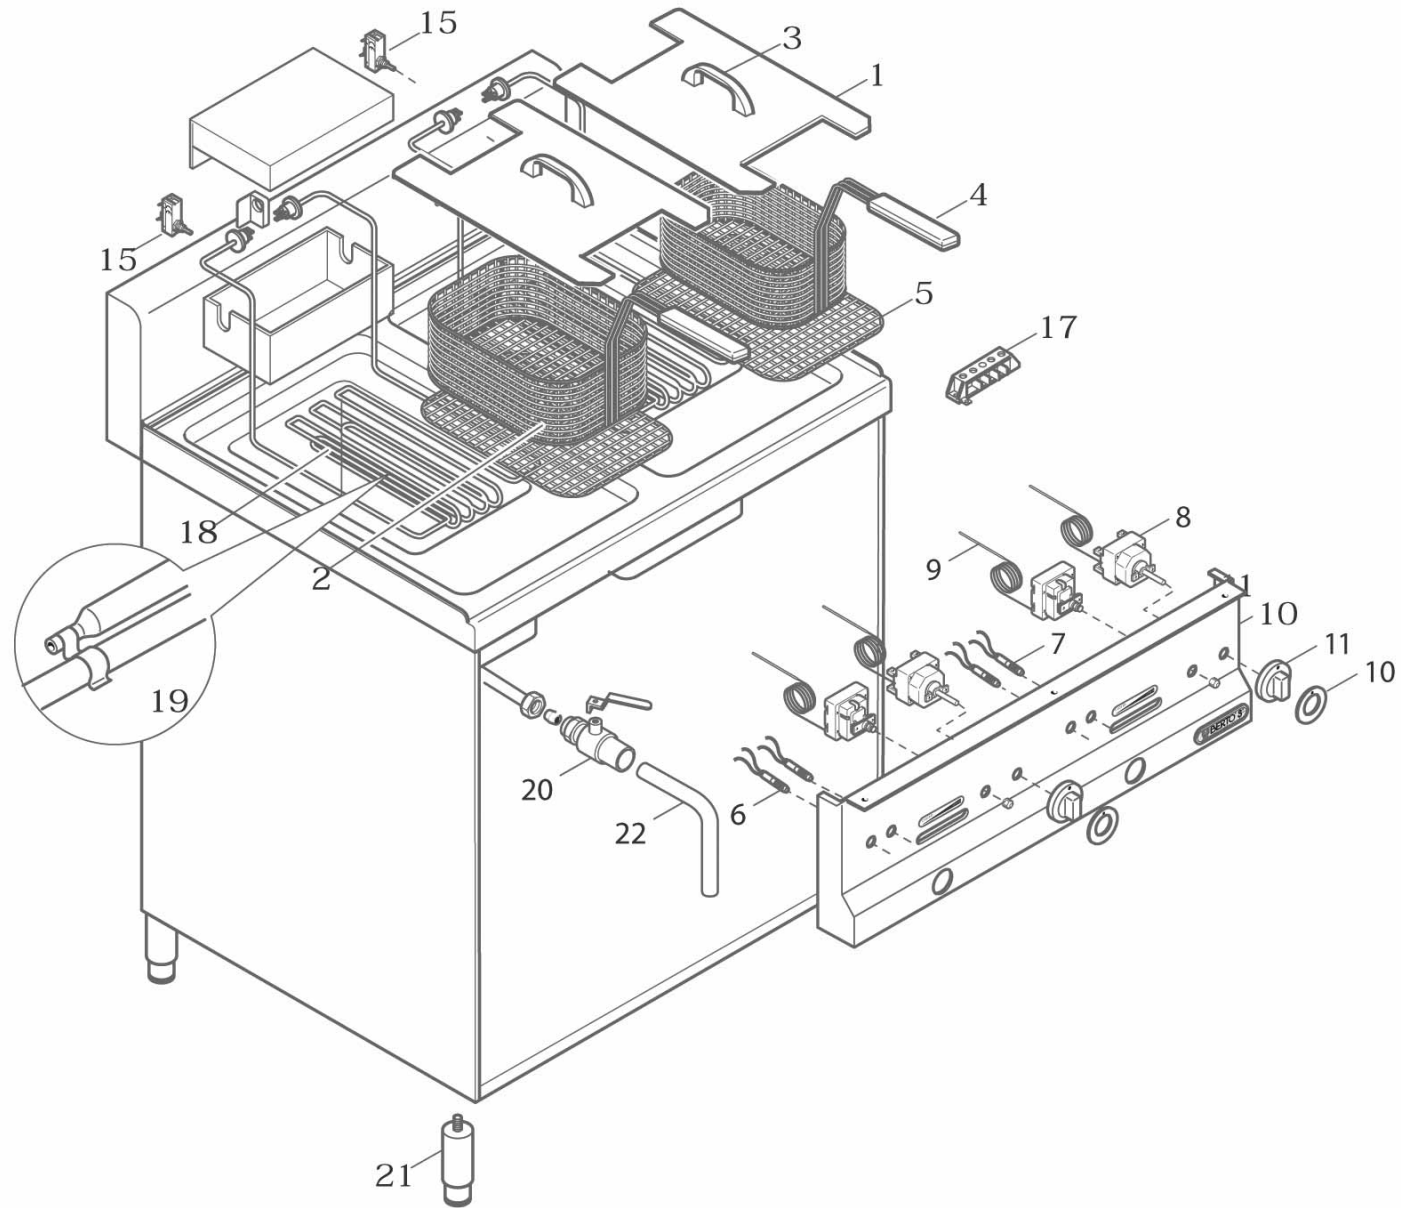

E6F8-3M

E6F8-3M

Pos. Item	Codice Code	Descrizione	Item Description	Designation articles	Artikelbeschreibung	Decripción artículos	N° pezzi - No. pieces					
1	36805000	Copricesto e6f8-3/6	Basket cover e6f8-3/6	Couvercle panier e6f8-3/6	Korbabdeckung e6f8-3/6	Tapa para cesta e6f8-3/6						1
2	33614600	Cesto elt12/30 e7f10	Basket	Panier	Korb	Cesta						1
3	33606100	Maniglia copr.int.90mm elt.gl/	Basket cover handle	Poignee du couvercle panier	Handgriff korbabdeckung	Asa de la tapa para cesta						1
4	33502000	Mezzocesto elt12/15-gl8-e7f10	Half basket elt 12/15 gl8 e7f10	Demi-panier elt 12/15 gl8 e7f10	Halbkorb elt 12/15 gl8 e7f10	Media cesta elt 12/15 gl8 e7f10						2
5	36932100	Rpv retina vasca	Tank filter net	CrÉpine filtre de la cuve	Netz filter fur schale	Malla de filtro cuba						1
5	36932000	Rpv retina vasca	Tank filter net	CrÉpine filtre de la cuve	Netz filter fur schale	Malla de filtro cuba						1
6	30168800	Spia verde 230v d.10mmt150Ø	Green lamp 230v	Temoin lumineux vert 230v	Grune kontrollampe 230v	Piloto verde 230v						1
7	30168500	Spia arancio 230v d.10mmt150Ø	Orange lamp 230v	Temoin lumineux orange 230v	Orange kontrollampe 230v	Piloto naranja 230v						1
8	33065700	Term. monofase elt4/8/8e/10/12	Cooking thermostat elt4/8/8e/10/12	Thermost.de fonctionnement	Betriebsthermostat elt4/8/8e/10/12	Term.de funcionam. monofasico						1
9	33070400	Term. sicurezza bipolare frig	Safety thermostat	Thermostat de sÜretÉ	Sicherheitsthermostat	Term. de seguridad						1
10	31953900	Serig.rossa manop.frigg.el.	Knob serigraphy	Serigraphie de la manette	Drehknopfserigraphie	Serigrafia mando						1
11	35876200	Manopola rossa p. 6x4.6 a o°	Red knob 6x4.6 o° c	Manette rouge 6x4.6 o° c	Drehknopf 6x4.6 o° c	Mando rojo 6x4.6 o° c						1
11	35877200	Man. rossa p. 6x4.6 a o° ral3000	Red knob p. 6x4.6 a o° ral3000	Ma. rouge p. 6x4.6 a o° ral3000	Drehknopf p. 6x4.6 a o° ral3000	Mando rojo p. 6x4.6 a o° ral3000						1
15	33059400	Microinterr.bipolare m10x0.75	Bipolar microswitch	Micro-interrupteur bipolaire	Zweipol-mikroschalter	Microinterruptor bipolar						1
17	30184200	Morsettiera a 6 poli fv 122 b (lau 10)	Terminal board 6 poles	Bornier 6 poles	Klemmenleiste	Bornera 6 polos						2
18	36016300	Resistenza 2900 w per e6f8	2900 w heating element	RÉsistance 2900 w	Widerstand 2900 w	Resistencia 2900 w						1
18	36016400	Resistenza 2900 w - 230 v	2900 w - 230 v heating element	RÉsistance 2900 w - 230 v	Widerstand 2900 w - 230 v	Resistencia 2900 w - 230 v						1
19	33612900	Mollette stringibulbo fr. elt	Bulb clips	Collier serre-bulbe	Kugel-klemmfeder	Tenacillas para bulbo						3
20	32686300	Rub.scarico mobile 3/4	Outlet tap	Robinet de vidange	Abflusshahn	Grifo de descarga						1
21	24684200	Piedino inox 1 1/2 h-125/175	Foot 1 1/2 h-125/175	Pied 1 1/2 h-125/175	Fuss 1 1/2 h-125/175	Pata 1 1/2 h-125/175						4
22	32773500	Ass.bac.racc.olio gl/lx mob.	Oil collecting bowl	Cuvette recueille-huile	Oel-auffangschale	Cubeta recogeaceite						1
22	22698100	Gomito scarico olio/acqua	Outlet elbow	Coude de vidange	Abfluss-winkelstuk	Codo de descarga						1
23	32835300	7fbr filtro bac. frig.gl/e7f10	7fbr bowl filter	7fbr filtre cuve	7fbr filter schale	7fbr filtro cubeta						1