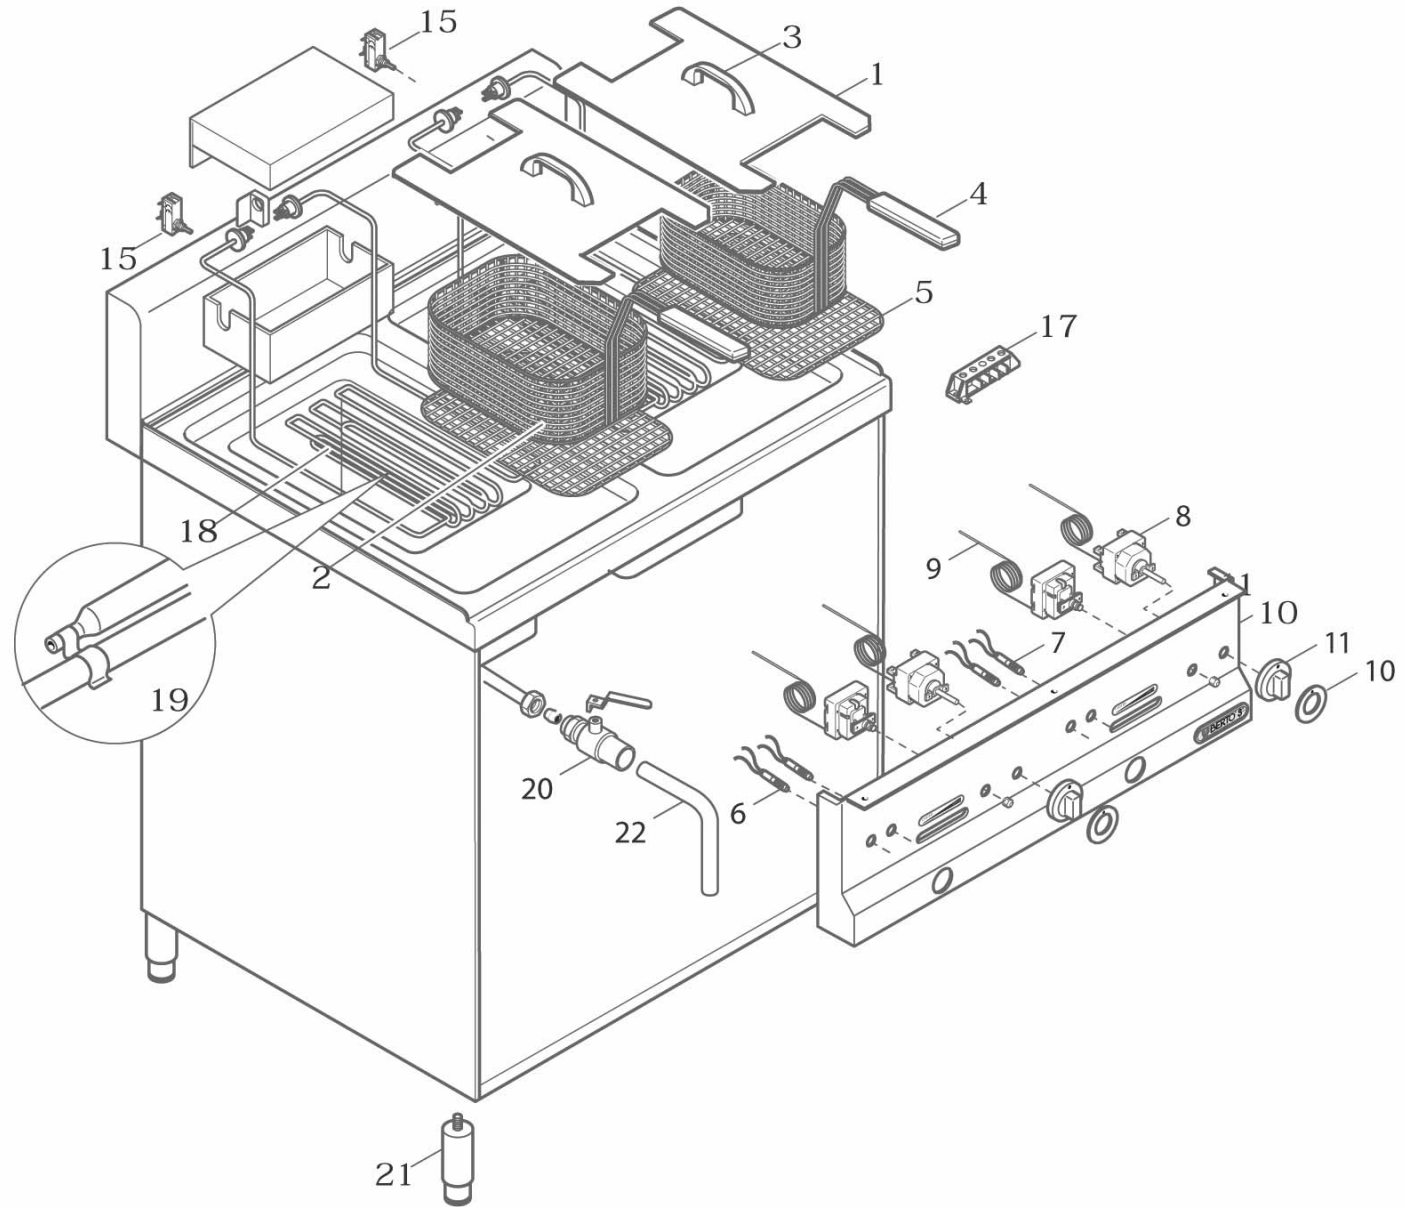

E6F8-6M

E6F8-6M

Pos. Item	Codice Code	Descrizione	Item Description	Designation articles	Artikelbeschreibung	Decripción artículos	N° pezzi - No. pieces					
1	36805000	Copricesto e6f8-3/6	Basket cover e6f8-3/6	Couvercle panier e6f8-3/6	Korbabdeckung e6f8-3/6	Tapa para cesta e6f8-3/6						2
2	33614600	Cesto elt12/30 e7f10	Basket	Panier	Korb	Cesta						2
3	33606100	Maniglia copr.int.90mm elt.gl/	Basket cover handle	Poignee du couvercle panier	Handgriff korbabdeckung	Asa de la tapa para cesta						2
4	33502000	Mezzocesto elt12/15-gl8-e7f10	Half basket elt 12/15 gl8 e7f10	Demi-panier elt 12/15 gl8 e7f10	Halbkorb elt 12/15 gl8 e7f10	Media cesta elt 12/15 gl8 e7f10						4
5	36932100	Rpv retina vasca	Tank filter net	CrÉpine filtre de la cuve	Netz filter fur schale	Malla de filtro cuba						2
5	36932000	Rpv retina vasca	Tank filter net	CrÉpine filtre de la cuve	Netz filter fur schale	Malla de filtro cuba						2
6	30168800	Spia verde 230v d.10mmt150Ø	Green lamp 230v	Temoin lumineux vert 230v	Grune kontrollampe 230v	Piloto verde 230v						2
7	30168500	Spia arancio 230v d.10mmt150Ø	Orange lamp 230v	Temoin lumineux orange 230v	Orange kontrollampe 230v	Piloto naranja 230v						2
8	33065700	Term. monofase elt4/8/8e/10/12	Cooking thermostat elt4/8/8e/10/12	Thermost.de fonctionnement	Betriebsthermostat elt4/8/8e/10/12	Term.de funcionam. monofasico						2
9	33070400	Term. sicurezza bipolare frig	Safety thermostat	Thermostat de sÜretÉ	Sicherheitsthermostat	Term. de seguridad						2
10	31953900	Serig.rossa manop.frigg.el.	Knob serigraphy	Serigraphie de la manette	Drehknopfserigraphie	Serigrafia mando						2
11	35876200	Manopola rossa p. 6x4.6 a o°	Red knob 6x4.6 o° c	Manette rouge 6x4.6 o° c	Drehknopf 6x4.6 o° c	Mando rojo 6x4.6 o° c						2
11	35877200	Man. rossa p. 6x4.6 a o° ral3000	Red knob p. 6x4.6 a o° ral3000	Ma. rouge p. 6x4.6 a o° ral3000	Drehknopf p. 6x4.6 a o° ral3000	Mando rojo p. 6x4.6 a o° ral3000						2
15	33059400	Microinterr.bipolare m10x0.75	Bipolar microswitch	Micro-interrupteur bipolaire	Zweipol-mikroschalter	Microinterruptor bipolar						2
17	30184200	Morsettiera a 6 poli fv 122 b (lau 10)	Terminal board 6 poles	Bornier 6 poles	Klemmenleiste	Bornera 6 polos						4
18	36016300	Resistenza 2900 w per e6f8	2900 w heating element	RÉsistance 2900 w	Widerstand 2900 w	Resistencia 2900 w						2
18	36016400	Resistenza 2900 w - 230 v	2900 w - 230 v heating element	RÉsistance 2900 w - 230 v	Widerstand 2900 w - 230 v	Resistencia 2900 w - 230 v						2
19	33612900	Mollette stringibulbo fr. elt	Bulb clips	Collier serre-bulbe	Kugel-klemmfeder	Tenacillas para bulbo						6
20	32686300	Rub.scarico mobile 3/4	Outlet tap	Robinet de vidange	Abflusshahn	Grifo de descarga						2
21	24684200	Piedino inox 1 1/2 h-125/175	Foot 1 1/2 h-125/175	Pied 1 1/2 h-125/175	Fuss 1 1/2 h-125/175	Pata 1 1/2 h-125/175						4
22	32773500	Ass.bac.racc.olio gl/lx mob.	Oil collecting bowl	Cuvette recueille-huile	Oel-auffangschale	Cubeta recogeaceite						2
22	22698100	Gomito scarico olio/acqua	Outlet elbow	Coude de vidange	Abfluss-winkelstuk	Codo de descarga						2
23	32835300	7fbr filtro bac. frig.gl/e7f10	7fbr bowl filter	7fbr filtre cuve	7fbr filter schale	7fbr filtro cubeta						2