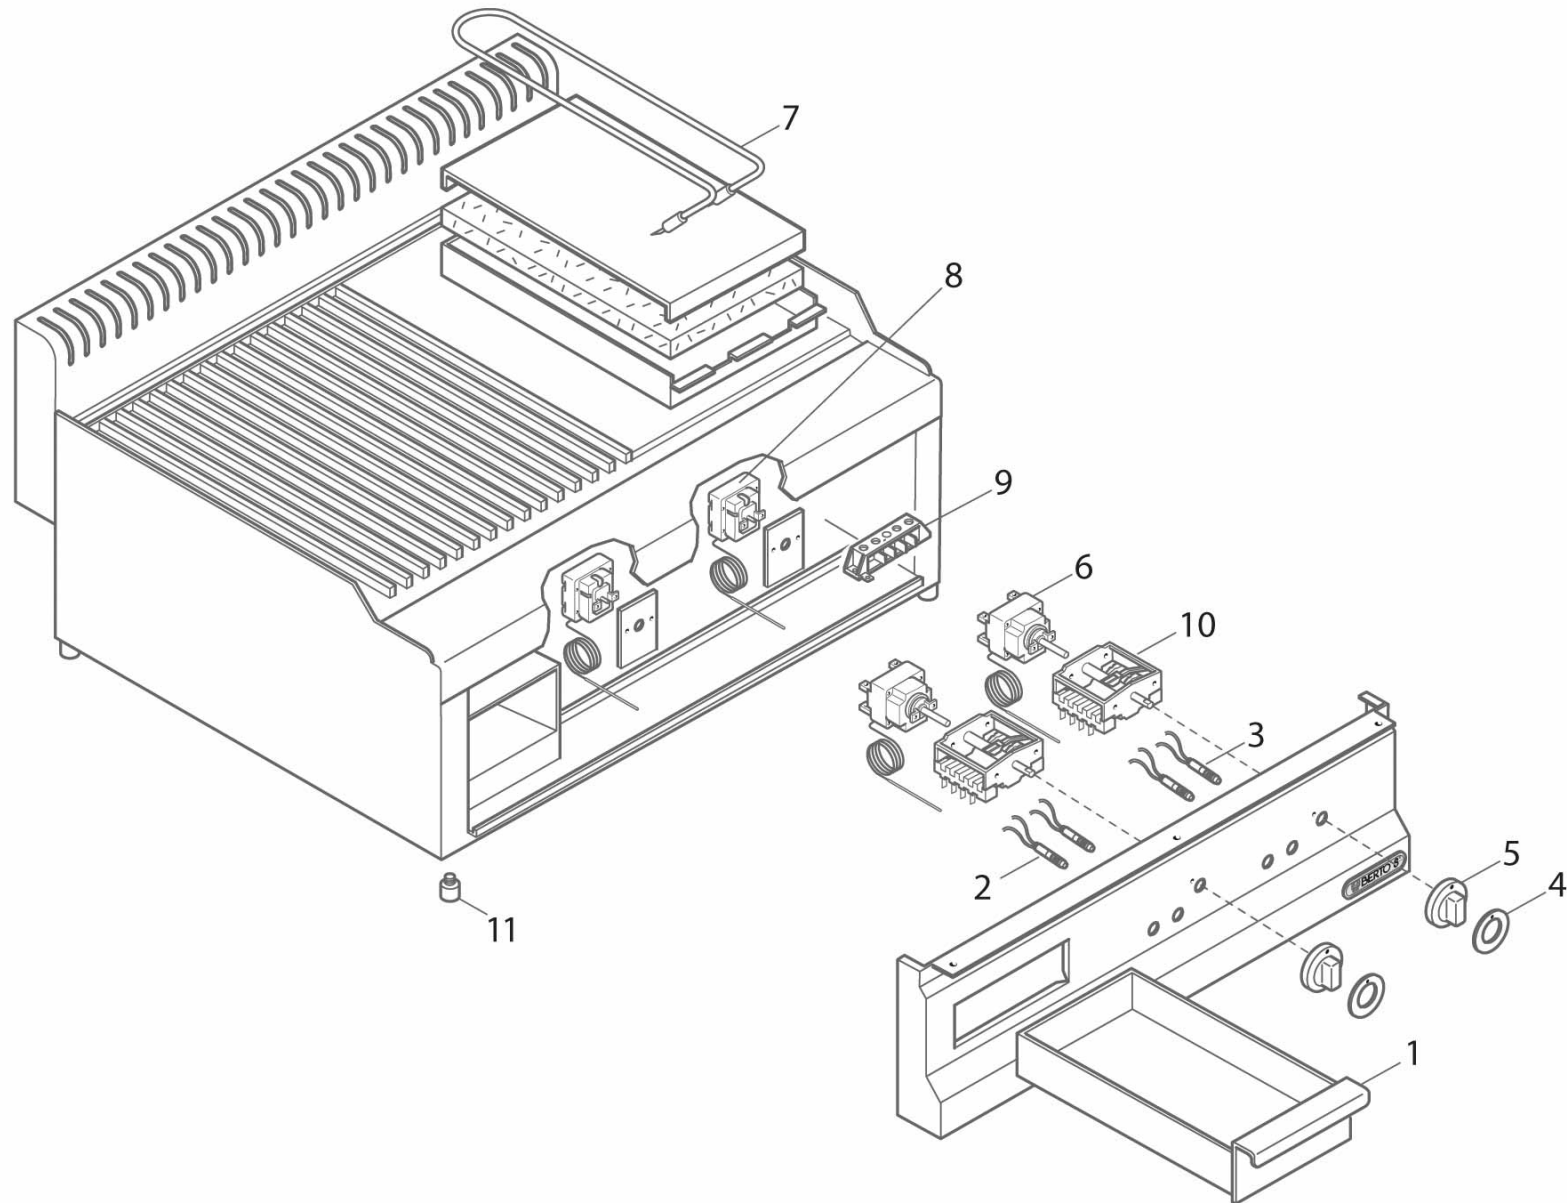

## E6FL3B

Pos. Item	Codice Code	Descrizione	Item Description	Designation articles	Artikelbeschreibung	Decripción artículos	N° pezzi - No. pieces					
1	36791000	Ass. cassetto fry-top s.600	Drip tray fry-top s.600	Bac recueille sauces fry-top s.600	Sossen-auffangschale fry-top s.600	Cajón-grasera fry-top s.600						1
2	30168500	Spia arancio 230v d.10mmt150Ø	Orange lamp 230v	Temoin lumineux orange 230v	Orange kontrollampe 230v	Piloto naranja 230v						1
3	30168800	Spia verde 230v d.10mmt150Ø	Green lamp 230v	Temoin lumineux vert 230v	Grüne kontrollampe 230v	Piloto verde 230v						1
4	31953500	Serig.rossa manop.frytop/forno	Knob serigraphy	Serigraphie manette	Drehknopfserigraphie	Serigrafia mando						1
5	35877200	Man. rossa p. 6x4.6 a o° ral3000	Red knob p. 6x4.6 a o° ral3000	Ma. rouge p. 6x4.6 a o° ral3000	Drehknopf p. 6x4.6 a o° ral3000	Mando rojo p. 6x4.6 a o° ral3000						1
5	35876200	Manopola rossa p. 6x4.6 a o°	Red knob 6x4.6 o° c	Manette rouge 6x4.6 o° c	Drehknopf 6x4.6 o° c	Mando rojo 6x4.6 o° c						1
6	30064900	Termostato trif.270Ø x fe 2/1	Thermostat 270Ø - fe 2/1	Thermostat 270Ø - fe 2/1	Thermostat 270Ø - fe 2/1	Termostato 270Ø - fe 2/1						1
7	36039300	Resist.1350w240v fry-top s.600	1350w 240v heating element	RÉsistance 1350w240v	Widerstand 1350w240v	Resistencia 1350w240v						2
8	22069700	Termostato trif.sicur.fry-top	Security thermostat	Thermostat de surete	Sicherheitthermostat	Termostato de seguridad						1
9	30184200	Morsettiera a 6 poli fv 122 b (lau 10)	Terminal board 6 poles	Bornier 6 poles	Klemmenleiste	Bornera 6 polos						1
10	22050300	Interr. quadrip. fry-top/700;	Switch	Interrupteur	Schalter	Interruptor						1
11	30684100	Piedi. d.30xm8condado basso h.6mm	Foot h.6mm	Pied h.6mm	Fuss h.6mm	Pata h.6mm						4