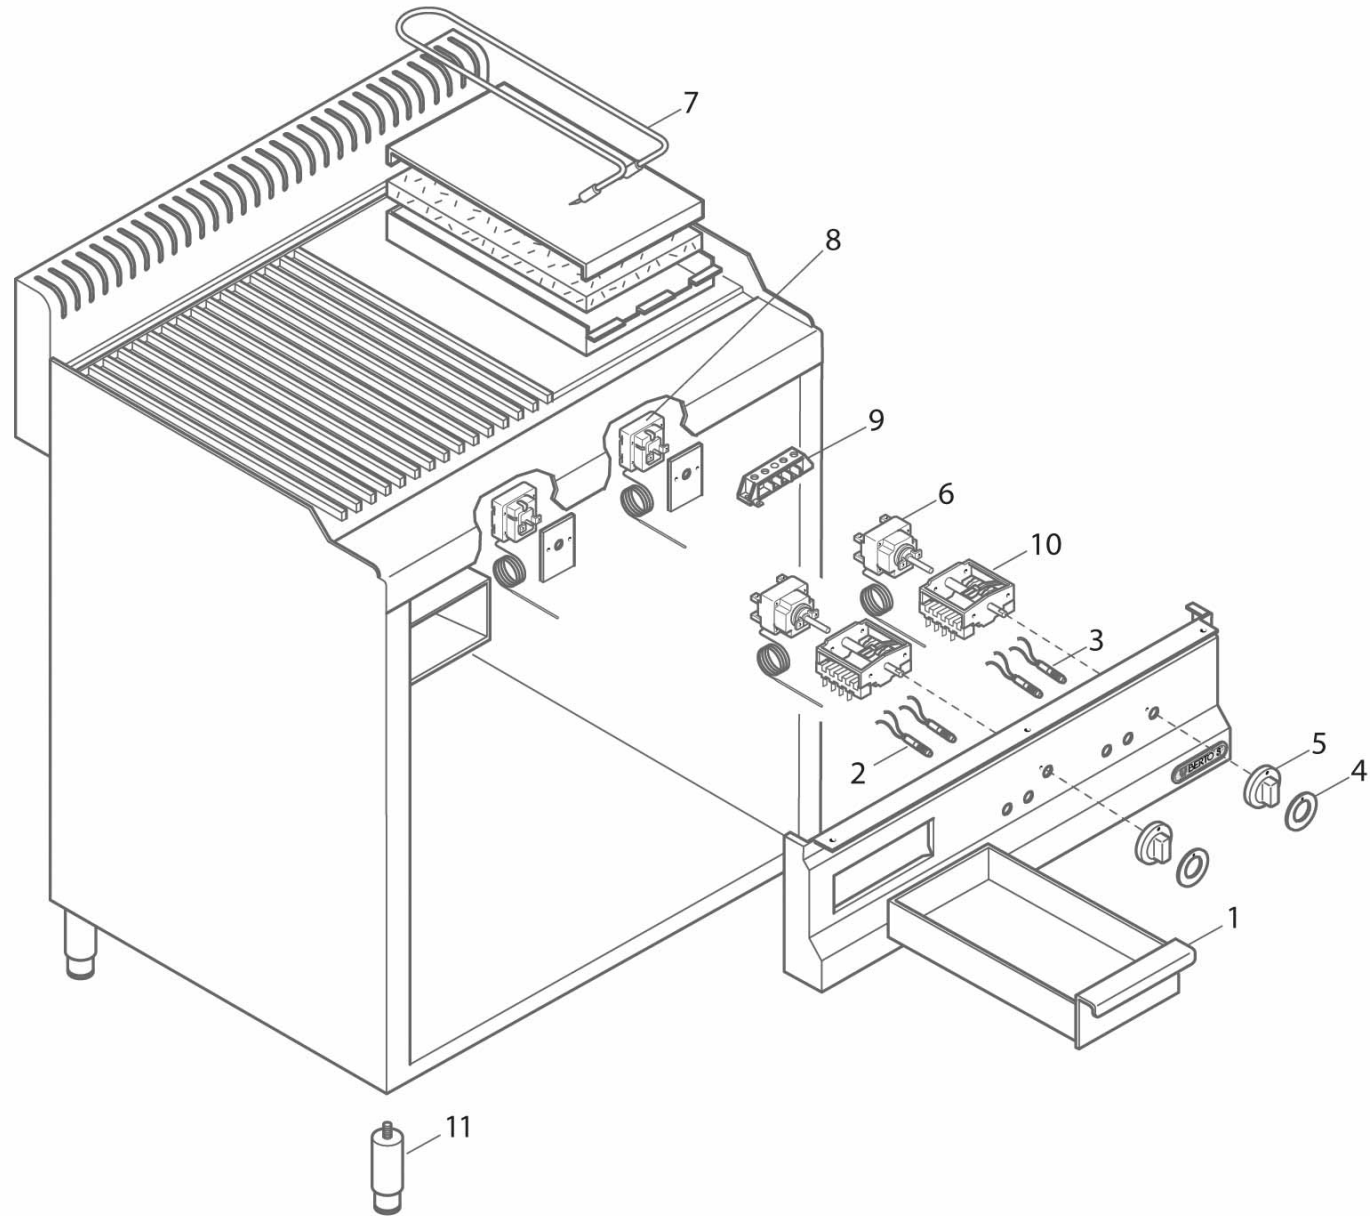

E6FL3MP/CR

E6FL3MP/CR

Pos. Item	Codice Code	Descrizione	Item Description	Designation articles	Artikelbeschreibung	Decripción articulos	N° pezzi - No. pieces					
											E6FL3MP/CR	
1	36791000	Ass. cassetto fry-top s.600	Drip tray fry-top s.600	Bac recueille sauces fry-top s.600	Sossen-auffangschale fry-top s.600	Cajón-grasera fry-top s.600						1
2	30168500	Spia arancio 230v d.10mmt150Ø	Orange lamp 230v	Temoin lumineux orange 230v	Orange kontrollampe 230v	Piloto naranja 230v						1
3	30168800	Spia verde 230v d.10mmt150Ø	Green lamp 230v	Temoin lumineux vert 230v	Grune kontrollampe 230v	Piloto verde 230v						1
4	31953500	Serig.rossa manop.frytop/forno	Knob serigraphy	Serigraphie manette	Drehknopfserigraphie	Serigrafia mando						1
5	35877200	Man. rossa p. 6x4.6 a o° ral3000	Red knob p. 6x4.6 a o° ral3000	Ma. rouge p. 6x4.6 a o° ral3000	Drehknopf p. 6x4.6 a o° ral3000	Mando rojo p. 6x4.6 a o° ral3000						1
5	35876200	Manopola rossa p. 6x4.6 a o°	Red knob 6x4.6 o° c	Manette rouge 6x4.6 o° c	Drehknopf 6x4.6 o° c	Mando rojo 6x4.6 o° c						1
6	30064900	Termostato trif.270Ø x fe 2/1	Thermostat 270Ø - fe 2/1	Thermostat 270Ø - fe 2/1	Thermostat 270Ø - fe 2/1	Termostato 270Ø - fe 2/1						1
7	36039300	Resist.1350w240v fry-top s.600	1350w 240v heating element	RÉsistance 1350w240v	Widerstand 1350w240v	Resistencia 1350w240v						2
8	22069700	Termostato trif.sicur.fry-top	Security thermostat	Thermostat de surete	Sicherheitthermostat	Termostato de seguridad						1
9	30184200	Morsettiera a 6 poli fv 122 b (lau 10)	Terminal board 6 poles	Bornier 6 poles	Klemmenleiste	Bornera 6 polos						1
10	22050300	Interr. quadrip. fry-top/700;	Switch	Interrupteur	Schalter	Interruptor						1
11	24684200	Piedino inox 1 1/2 h-125/175	Foot 1 1/2 h-125/175	Pied 1 1/2 h-125/175	Fuss 1 1/2 h-125/175	Pata 1 1/2 h-125/175						4